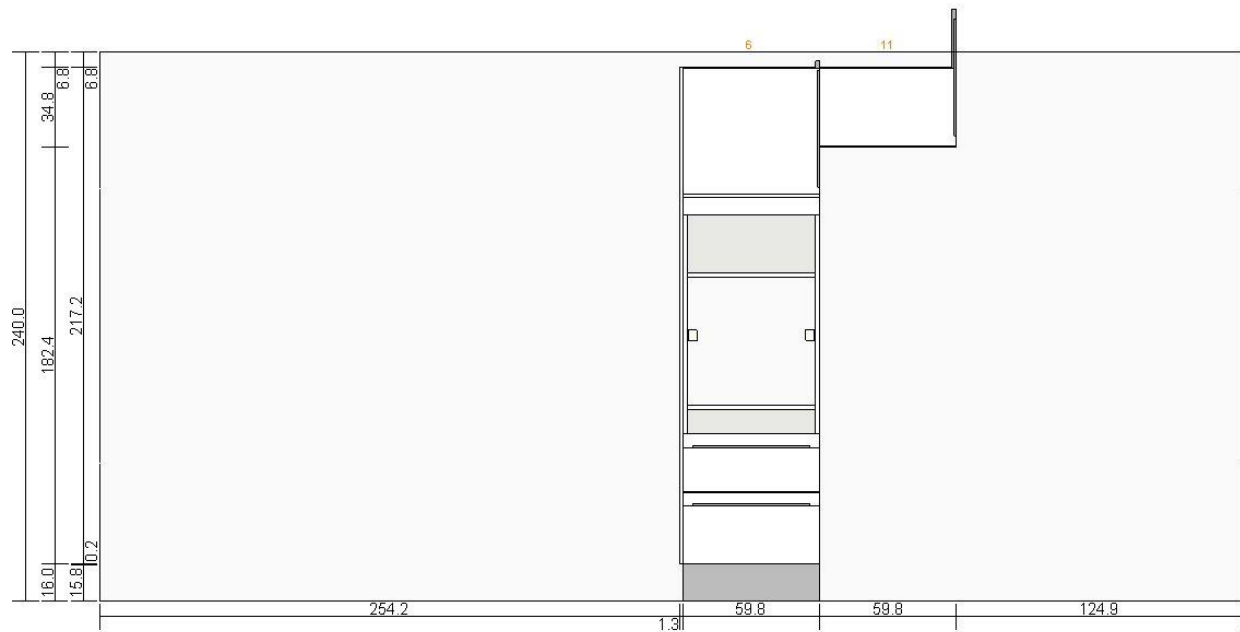

Liboc_6 - Náhled ostrůvku 2
0000-7490-6355

Všechny rozměry v cm

Liboc_6 - Náhled ostrůvku 1
0000-7490-6355

Všechny rozměry v cm

Liboc_6 - Východní stěna
0000-7490-6355

Všechny rozměry v cm

Liboc_6 - Severní stěna
0000-7490-6355

Všechny rozměry v cm

Liboc_6
0000-7490-6355

Všechny rozměry v cm

Liboc_6
0000-7490-6355

Všechny rozměry v cm

IKEA nezodpovídá za rozdíly v měření nebo nabytkovém rozvržení. Uvedené ceny nezahrnují žádné služby. Transport a montáž si zákazník hradí sám. Po dobu platnosti si IKEA vyhrazuje právo na změny v sortimentu.