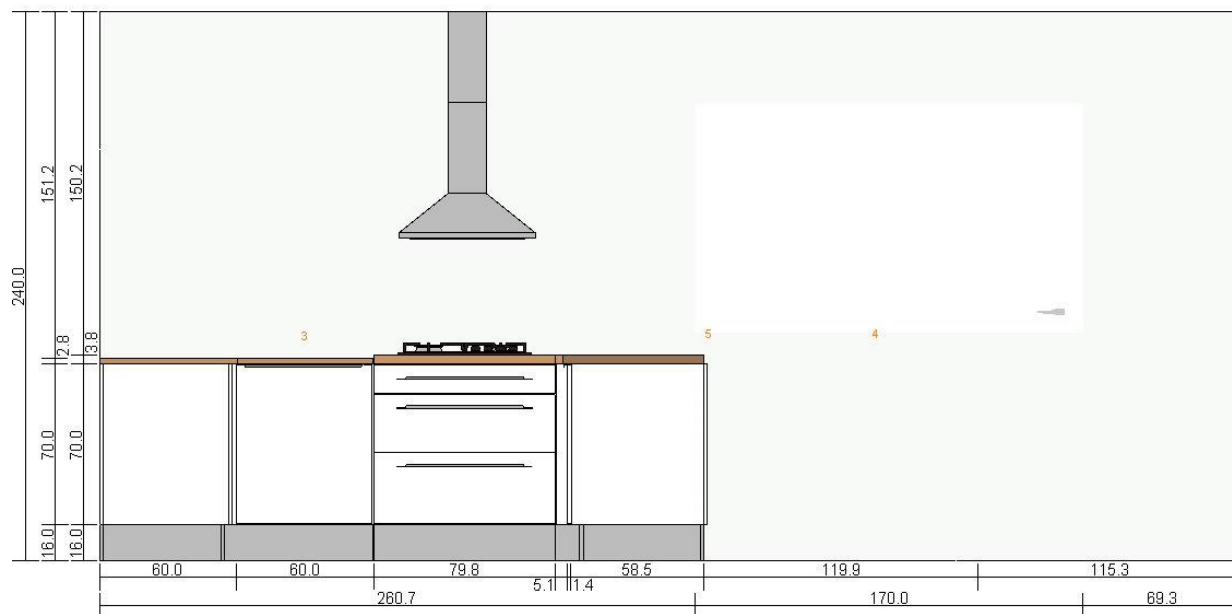

Liboc_6 - Náhled ostrůvku 2
0000-7490-6355

Všechny rozměry v cm

Liboc_6 - Náhled ostrůvku 1
0000-7490-6355

Všechny rozměry v cm

Liboc_6 - Východní stěna
0000-7490-6355

Všechny rozměry v cm

Liboc_6 - Severní stěna
0000-7490-6355

Všechny rozměry v cm

Liboc_6
0000-7490-6355

Všechny rozměry v cm

Liboc_6
0000-7490-6355

Všechny rozměry v cm

IKEA nezodpovídá za rozdíly v měření nebo nabytkovém rozvržení. Uvedené ceny nezahrnují žádné služby. Transport a montáž si zákazník hradí sám. Po dobu platnosti si IKEA vyhrazuje právo na změny v sortimentu.