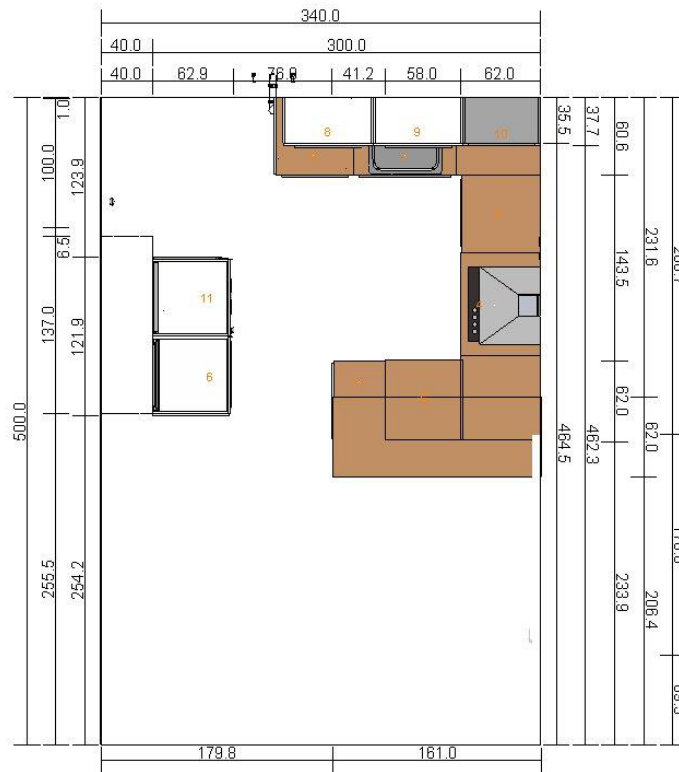

Liboc_6 - Náhled ostrůvku 2
0000-7490-6355

Všechny rozměry v cm

Liboc_6 - Náhled ostrůvku 1
0000-7490-6355

Všechny rozměry v cm

Liboc_6 - Východní stěna
0000-7490-6355

Všechny rozměry v cm

Liboc_6 - Severní stěna
0000-7490-6355

Všechny rozměry v cm

Liboc_6
0000-7490-6355

Všechny rozměry v cm

Liboc_6
0000-7490-6355

Všechny rozměry v cm

IKEA nezodpovídá za rozdíly v měření nebo nabytkovém rozvržení. Uvedené ceny nezahrnují žádné služby. Transport a montáž si zákazník hradí sám. Po dobu platnosti si IKEA vyhrazuje právo na změny v sortimentu.