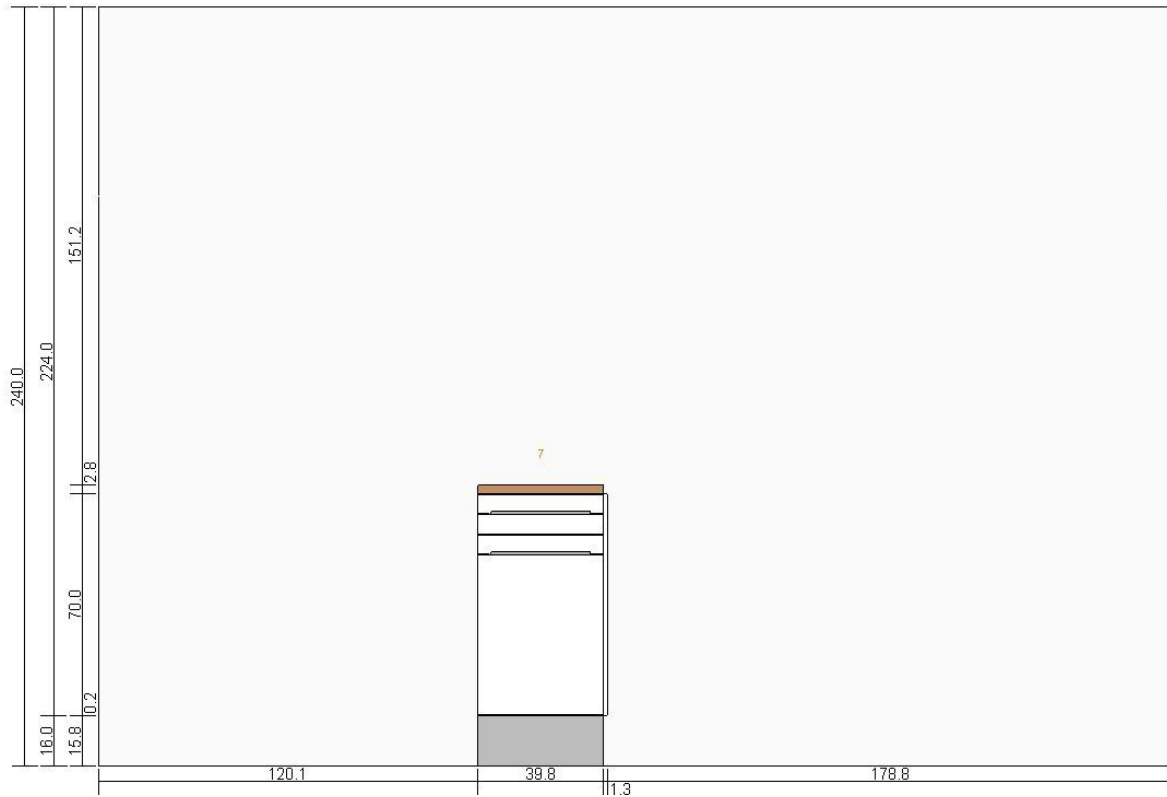

Liboc_6 - Náhled ostrůvku 2
0000-7490-6355

Všechny rozměry v cm

Liboc_6 - Náhled ostrůvku 1
0000-7490-6355

Všechny rozměry v cm

Liboc_6 - Východní stěna
0000-7490-6355

Všechny rozměry v cm

Liboc_6 - Severní stěna
0000-7490-6355

Všechny rozměry v cm

Liboc_6
0000-7490-6355

Všechny rozměry v cm

Liboc_6
0000-7490-6355

Všechny rozměry v cm

IKEA nezodpovídá za rozdíly v měření nebo nabytkovém rozvržení. Uvedené ceny nezahrnují žádné služby. Transport a montáž si zákazník hradí sám. Po dobu platnosti si IKEA vyhrazuje právo na změny v sortimentu.