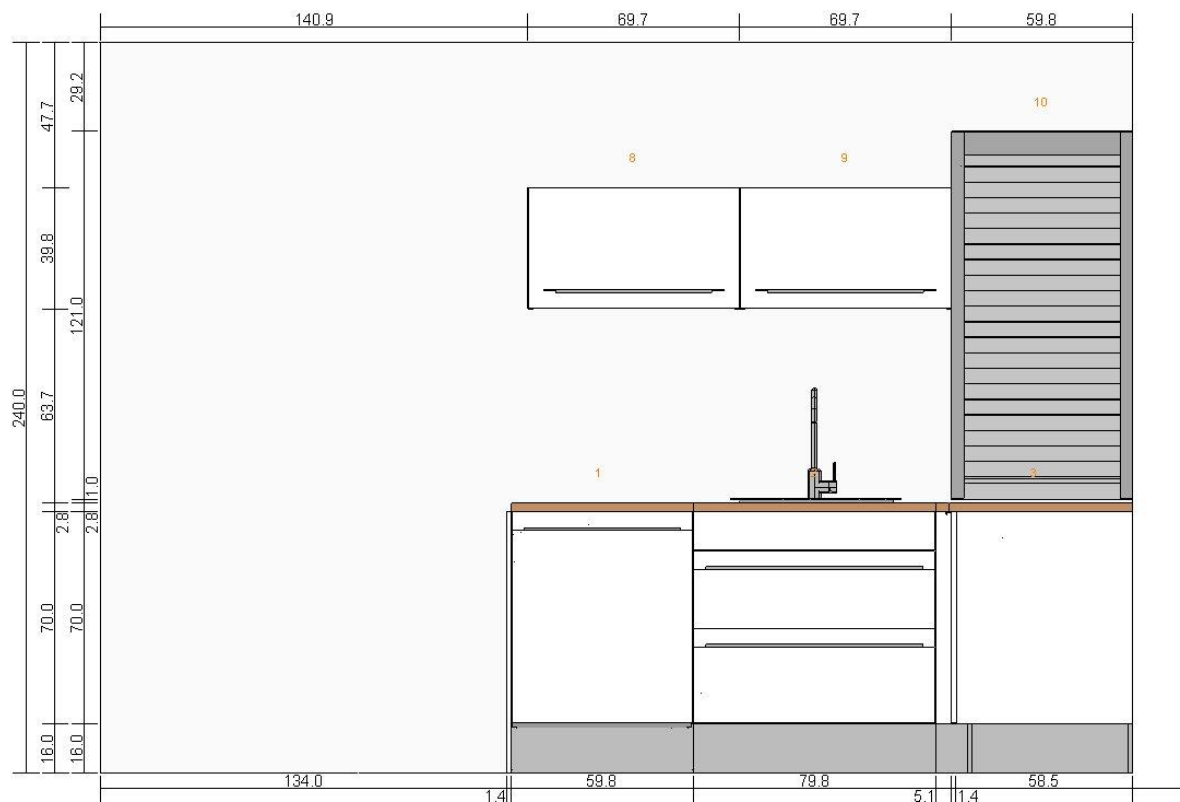

Liboc_6 - Náhled ostrůvku 2
0000-7490-6355

Všechny rozměry v cm

Liboc_6 - Náhled ostrůvku 1
0000-7490-6355

Všechny rozměry v cm

Liboc_6 - Východní stěna
0000-7490-6355

Všechny rozměry v cm

Liboc_6 - Severní stěna
0000-7490-6355

Všechny rozměry v cm

Liboc_6
0000-7490-6355

Všechny rozměry v cm

Liboc_6
0000-7490-6355

Všechny rozměry v cm

IKEA nezodpovídá za rozdíly v měření nebo nabytkovém rozvržení. Uvedené ceny nezahrnují žádné služby. Transport a montáž si zákazník hradí sám. Po dobu platnosti si IKEA vyhrazuje právo na změny v sortimentu.