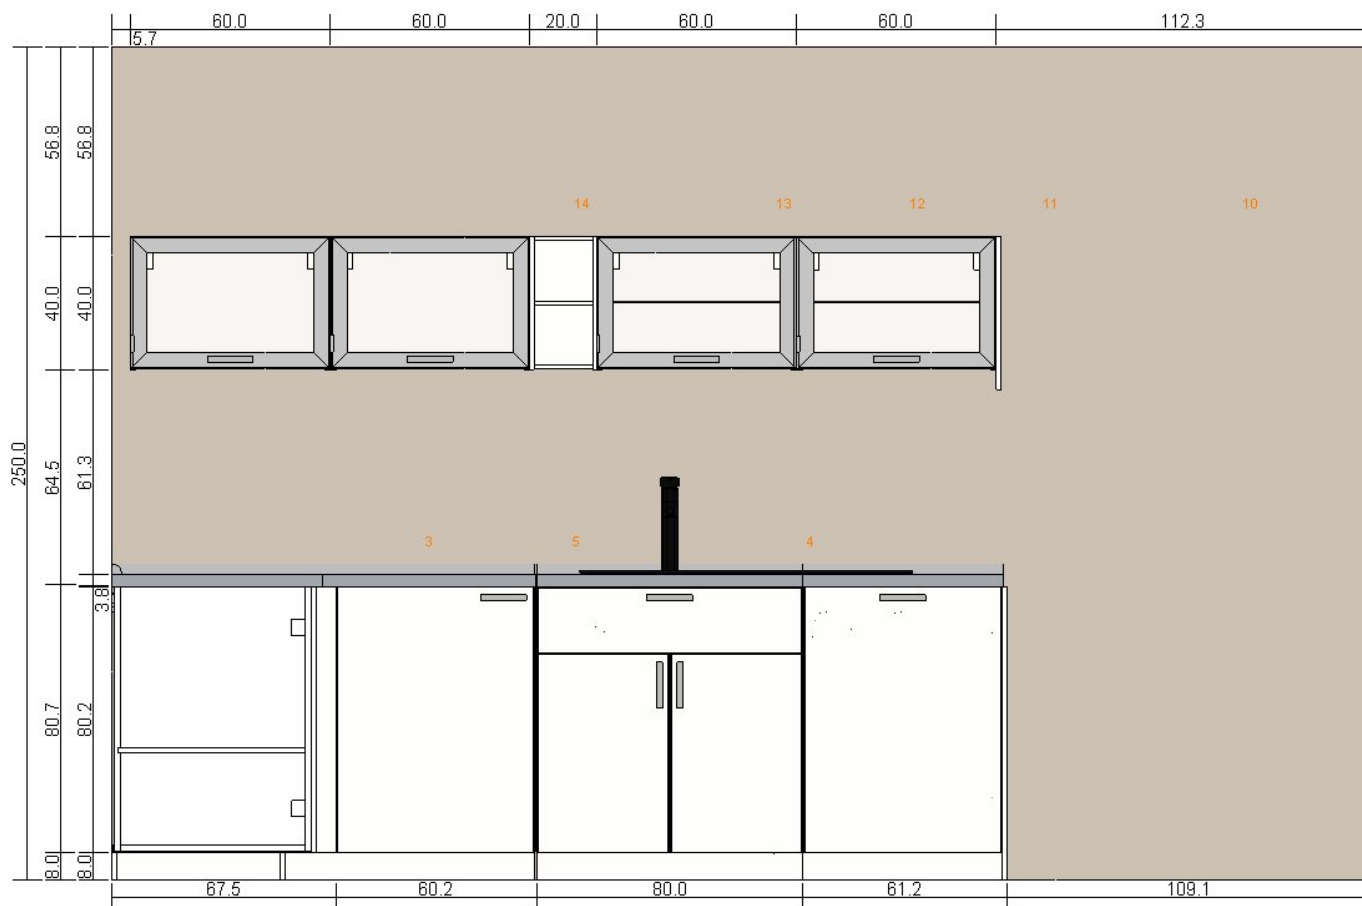

Bašť - finální - říjen 2014 - pro instalatery -
Východní stěna
0000-7404-9722

Všechny rozměry v cm

Bašť - finální - říjen 2014 - pro instalatery -
Severní stěna
0000-7404-9722

Všechny rozměry v cm

Bašť - finální - říjen 2014 - pro instalatery -
Náhled nákresu
0000-7404-9722

Všechny rozměry v cm

Bašť - finální - říjen 2014 - pro instalatery - 3D
Všechny rozměry v cm
náhled
0000-7404-9722