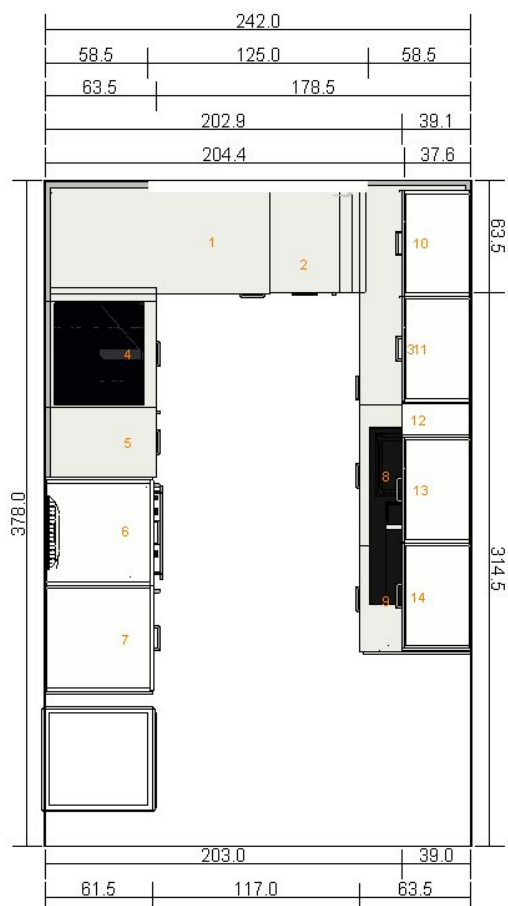

Bašť - finální - říjen 2014 - pro instalatery -
Východní stěna
0000-7404-9722

Všechny rozměry v cm

Bašť - finální - říjen 2014 - pro instalatery -
Severní stěna
0000-7404-9722

Všechny rozměry v cm

Bašť - finální - říjen 2014 - pro instalatery -
Náhled nákresu
0000-7404-9722

Všechny rozměry v cm

Bašť - finální - říjen 2014 - pro instalatery - 3D
Všechny rozměry v cm
náhled
0000-7404-9722