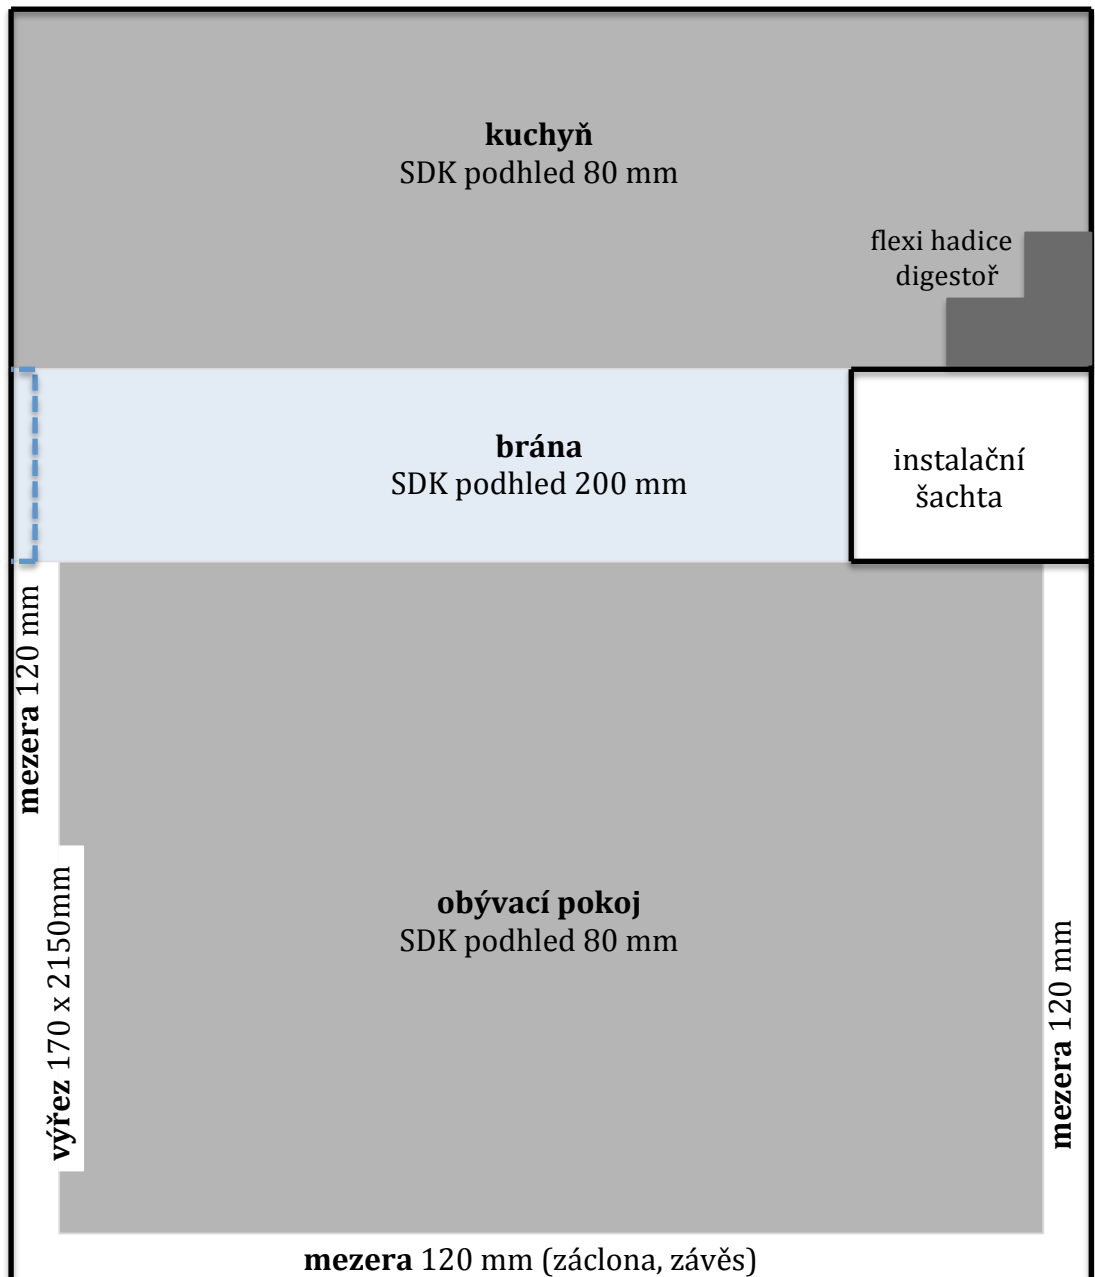

SDK podhledy - obývací pokoj s kuchyní

plocha: 30,72 m² (5 x 6 m)

- šířky:

- kuchyň: 1810 mm
- instalační šachta: 790 mm
- obývací pokoj: 3550 mm

obr. 1 půdorys obývacího pokoje a kuchyně

obr. 2 boční pohled z kuchyně do obývacího pokoje

obr. 3 boční pohled z obývacího pokoje do kuchyně