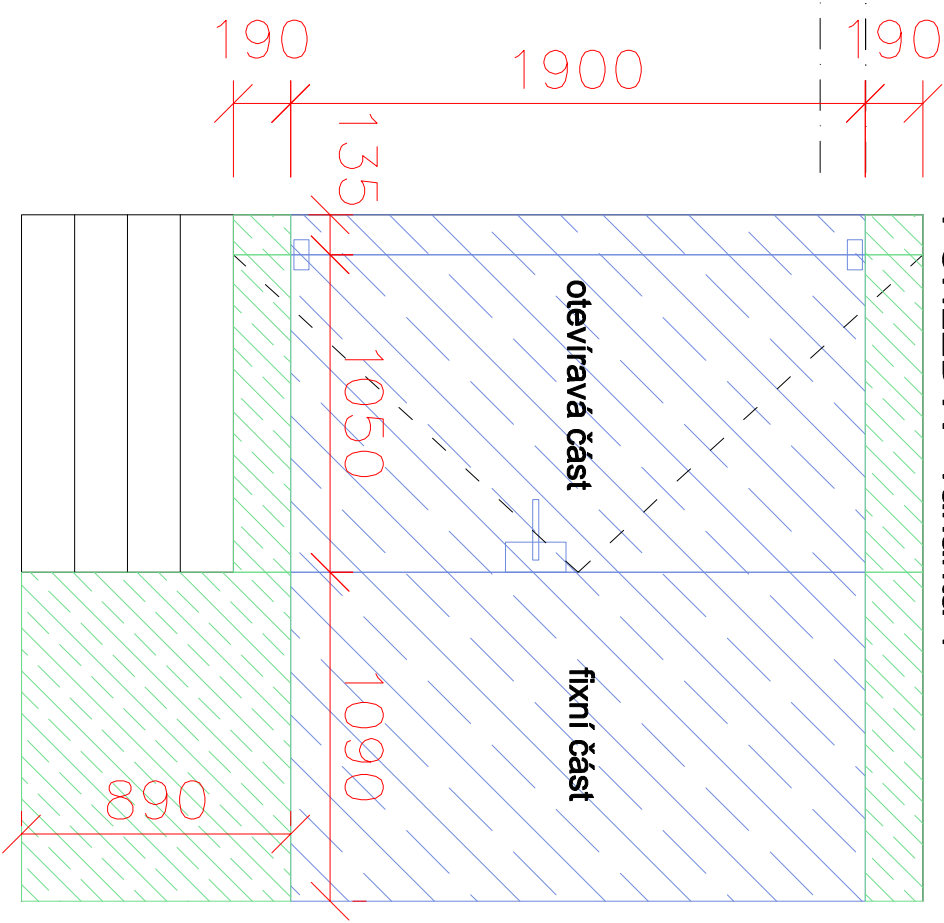

↑  
pohled A

POHLED A - varianta 1

POHLED A - varianta 2

-  čiré sklo
-  pískované sklo

**SKLENĚNÉ DVEŘE**

Akce: doladění schodišťového prostoru

Investor: Ing. Věra Deutscherová, Kuřim

Návrh: Ing. arch. Marie Ryšková