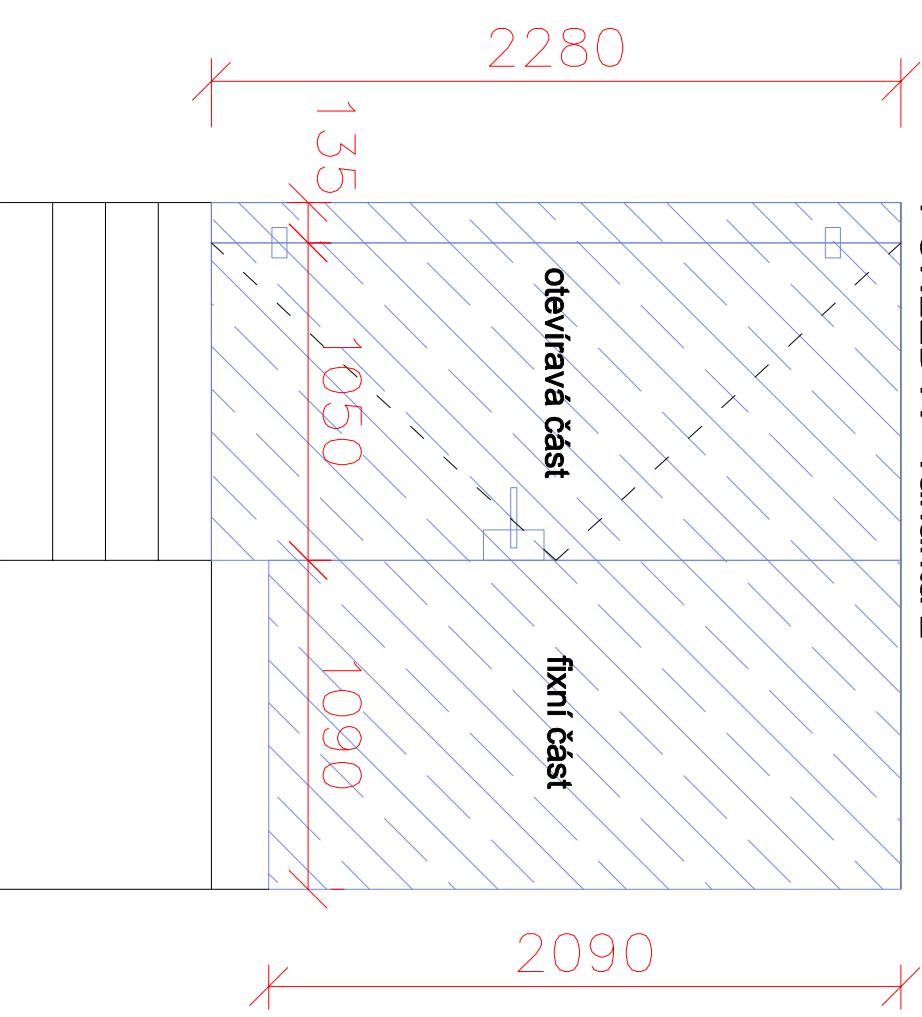

↑  
pohled A

POHLED A - varianta 1

POHLED A - varianta 2

-  čiré sklo
-  pískované sklo

**SKLENĚNÉ DVEŘE**

Akce: doladění schodišťového prostoru

Investor: Ing. Věra Deutscherová, Kuřim

Návrh: Ing. arch. Marie Ryšková