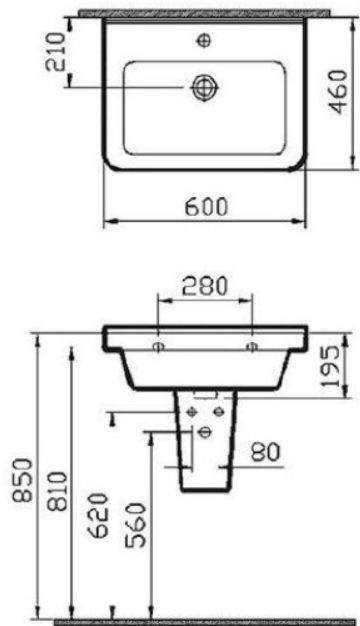

Bližší zadání vyplývá z příložené fotodokumentace. Veškeré rozměry jsou přibližné, před realizací je nutné zaměření na místě.

Prosím o zaslání cenového rozpočtu za výrobu a instalaci (případně s různými cenovými variantami) a dále reference na podobné zakázky.

**Fotografie :**

**Foto záměru** (tuto fotografii jsme našli na internetu a přibližně takto si skříňku představujeme)

**Rozměry umyvadla :**

**Fotografie reálného stavu:**