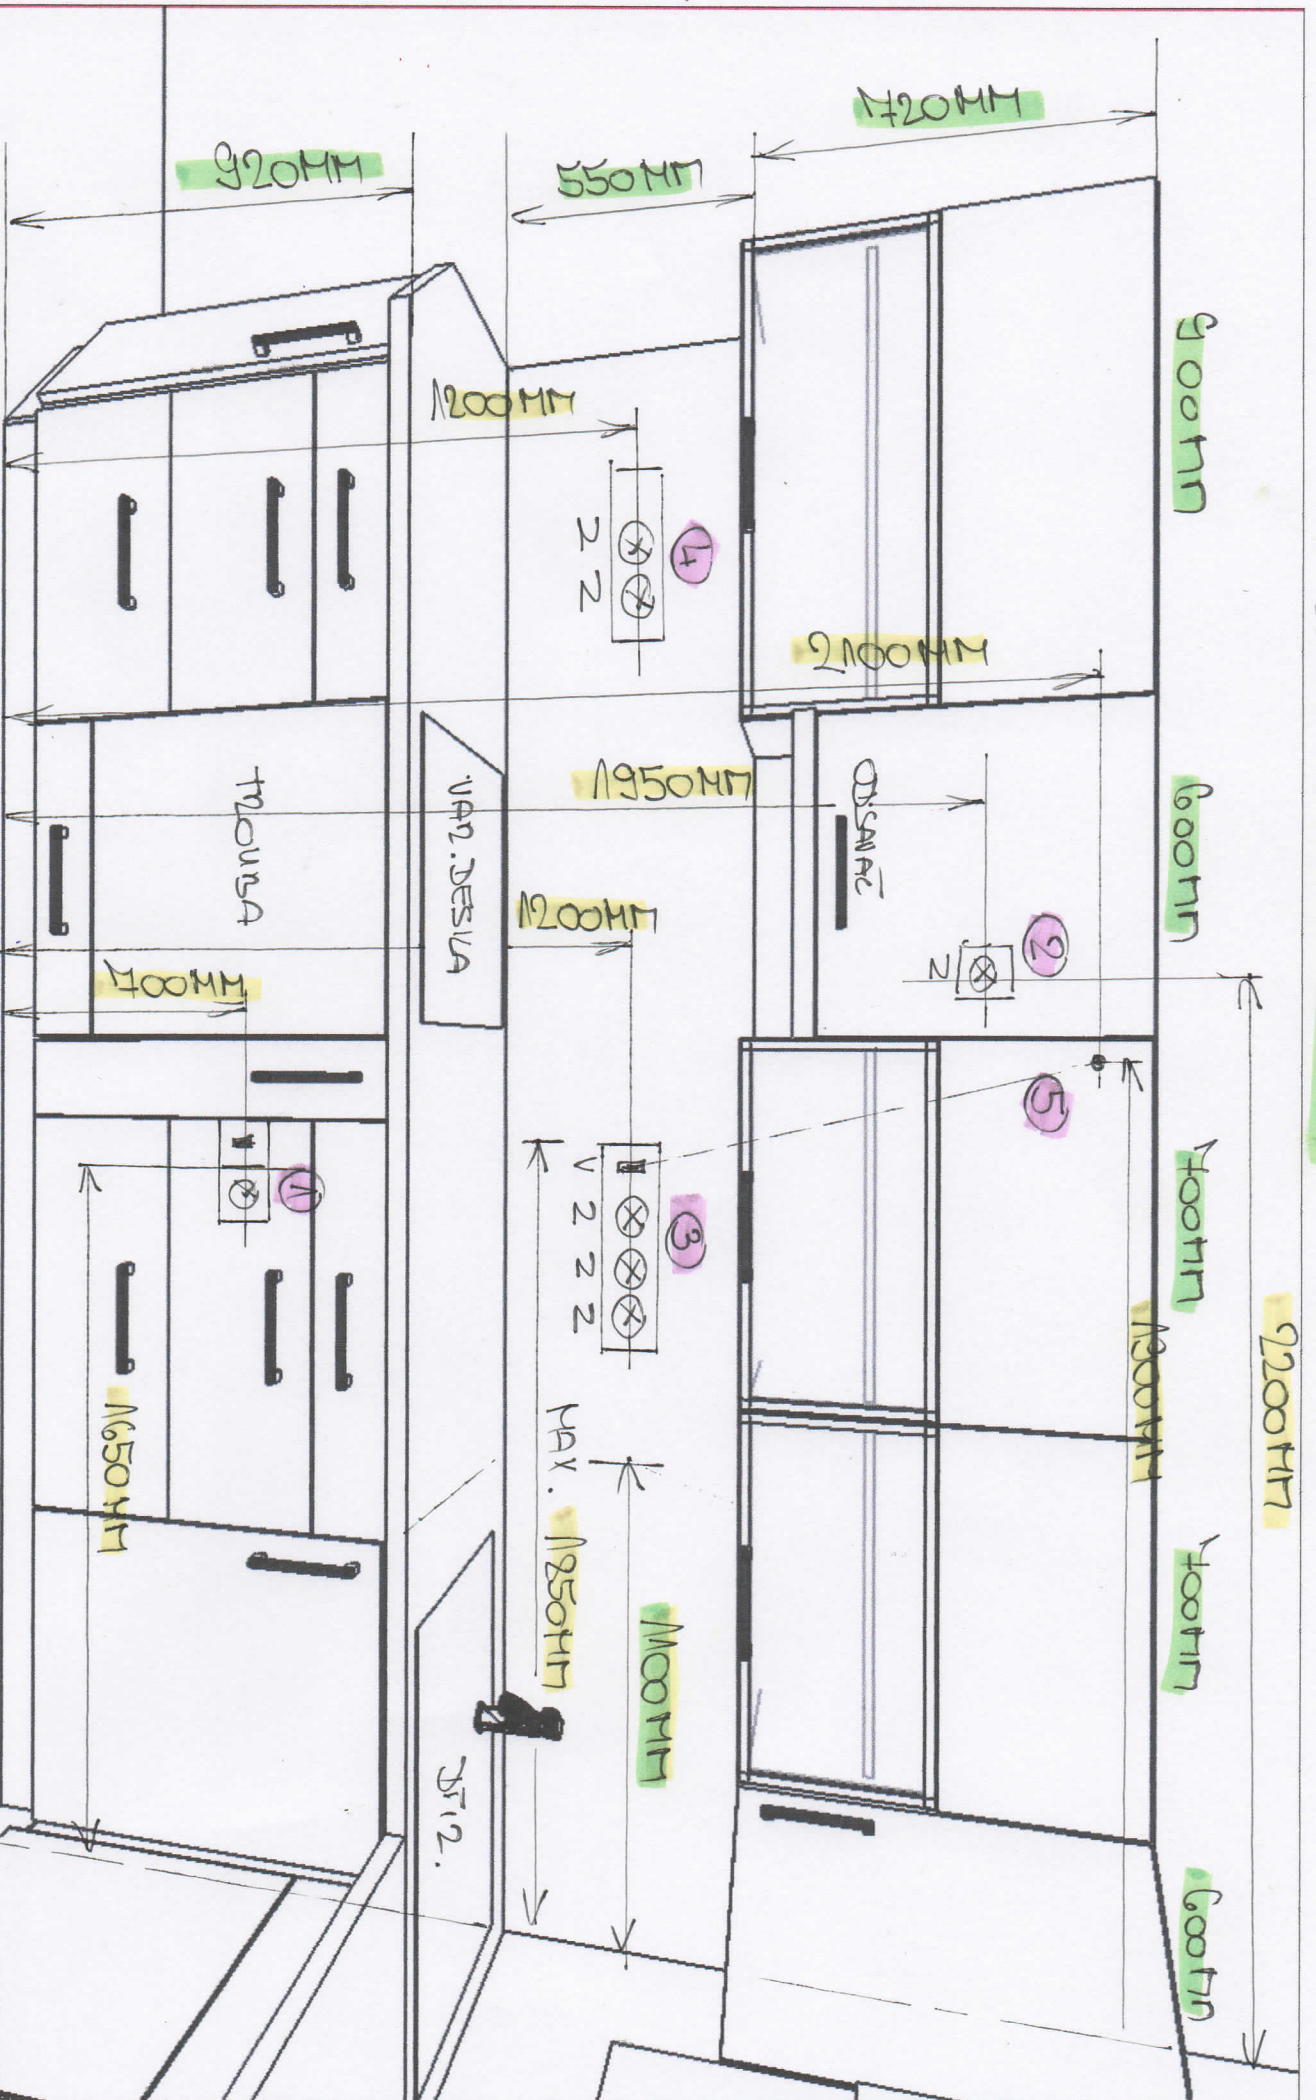

VLKOVA BELLA 3500MM

Identifikační číslo:	Datum:
Odběratel:	19.6.2014
Projektant:	Hutský Brno
Poznámky:	Vit Aleš
	Kuchyně

Šířka 1920MM

Identifikační číslo:	Datum:
Odběratel:	19.6.2014
Projektant:	Huťský Brno
Poznámky:	Vit Aleš
	Kuchyně

Přívod vody v trávce v kabině do rohu
 Přívod vody (spíše více do rohu) aby vedl
 prostor pro odpadový vos

Dělná skř. od rohu
 1000mm

Přívod vody
 ve dřezu +
 odpad

Přívod vody v trávce
 + odpad

Identifikační číslo:	Datum:
Odběratel:	19.6.2014
Projektant:	Hutský Brno
Poznámky:	Vit Aleš
	Kuchyně