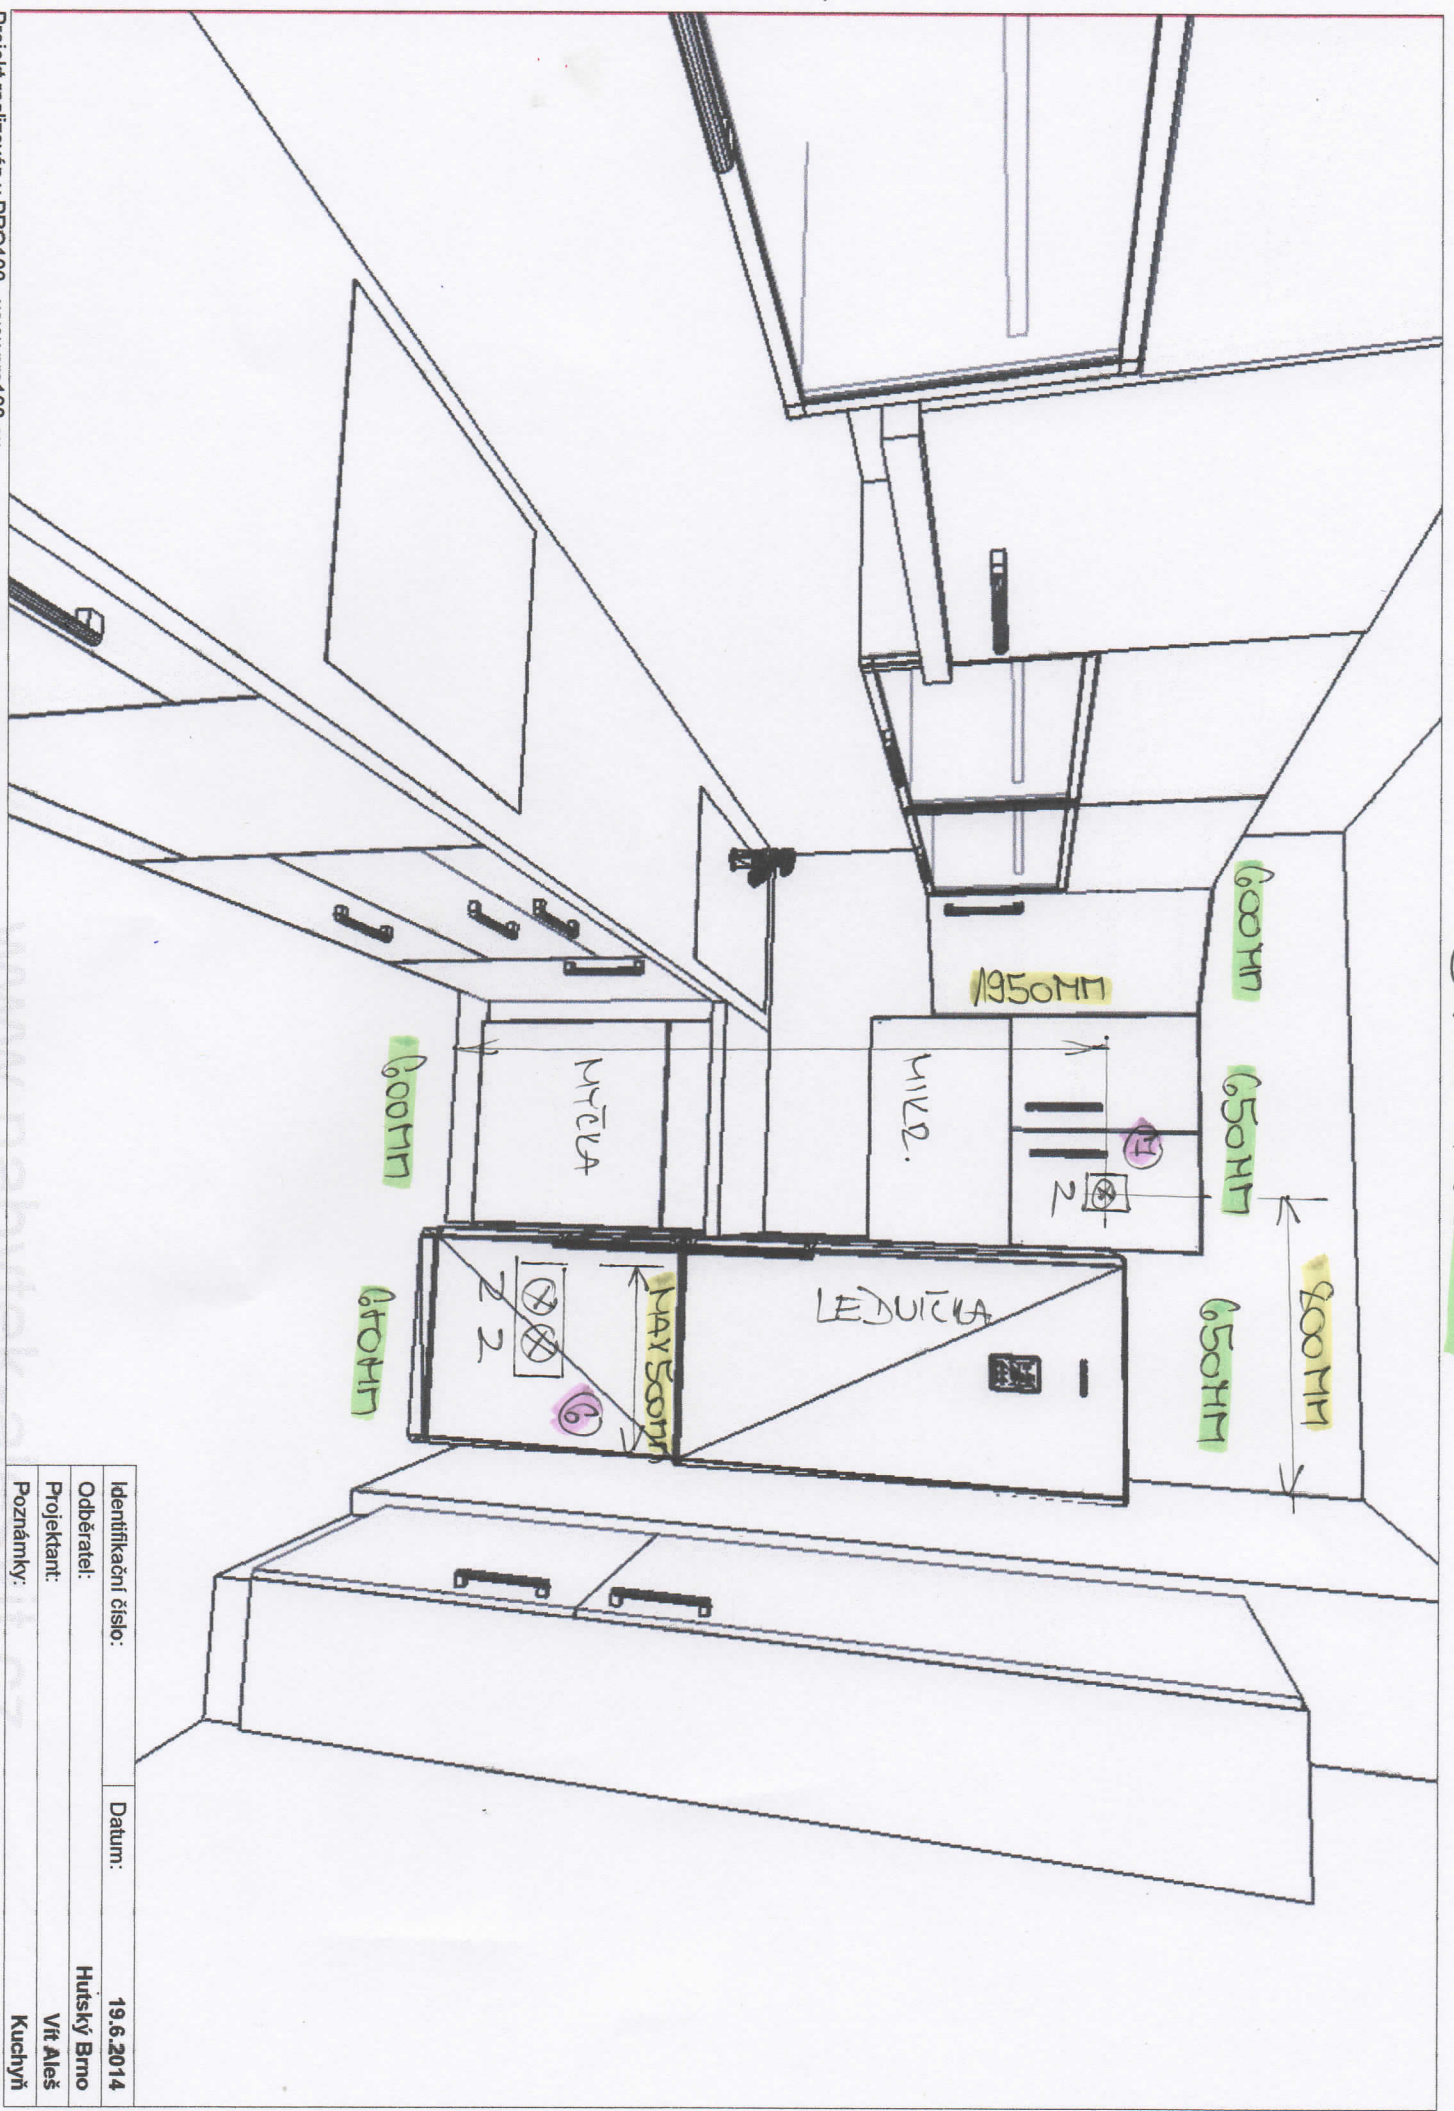

VLKOVA BELLA 3500MM

Identifikační číslo:	Datum:
Odběratel:	19.6.2014
Projektant:	Hutský Brno
Poznámky:	Vit Aleš
	Kuchyně

Šířka 1920MM

Identifikační číslo:	Datum:
Odběratel:	19.6.2014
Projektant:	Huťský Brno
Poznámky:	Vit Aleš
	Kuchyně

Přívod vody v trávce v kabině do rohu
 Přívod vody (spíše více do rohu) aby vedl
 prostor pro odpadový vos

Dělná skř. od rohu
 1000mm

Přívod vody
 ve dřezu +
 odpad

Přívod vody v trávce
 + odpad

Identifikační číslo:	Datum:
Odběratel:	19.6.2014
Projektant:	Hutský Brno
Poznámky:	Vit Aleš
	Kuchyně