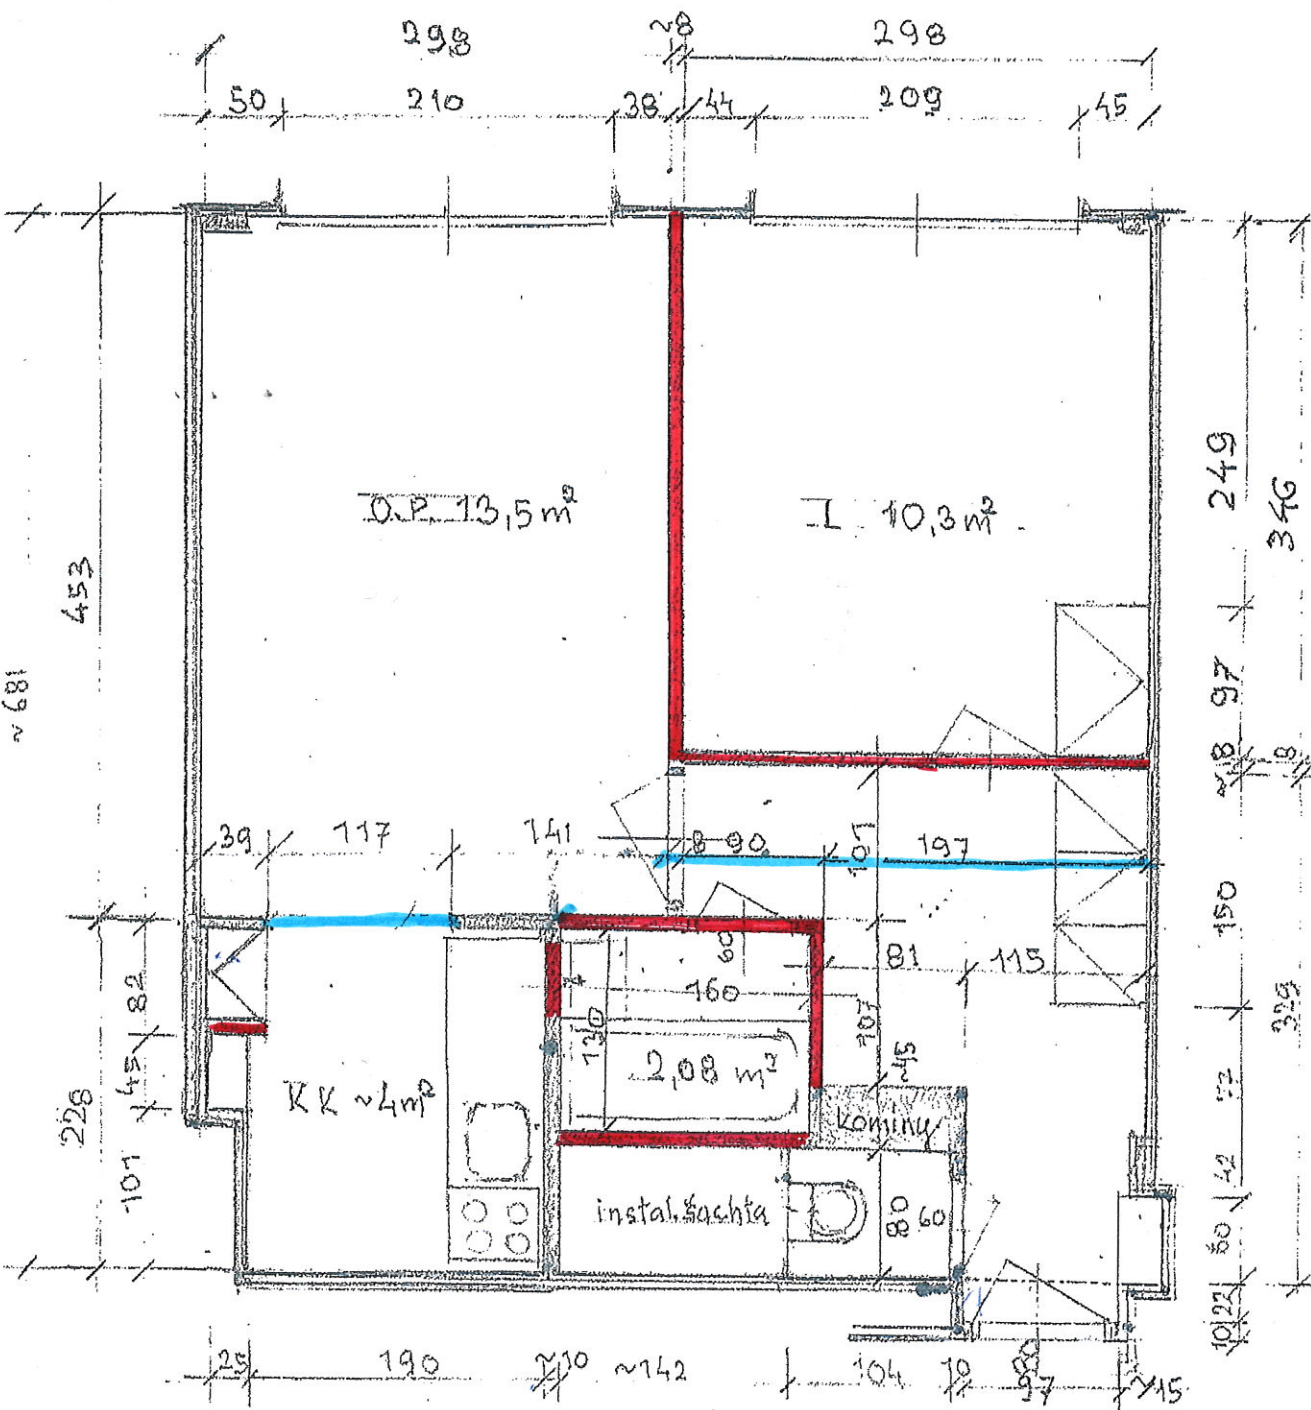

ZAMĚŘENÍ BYTU

PŮDORYS

1:50

Koty v cm

— VYBŮRAT

— NOVÁ ZĚD

VÝŠKA STROPŮ 255 cm

Prosinec 2007

Projekt

37.9