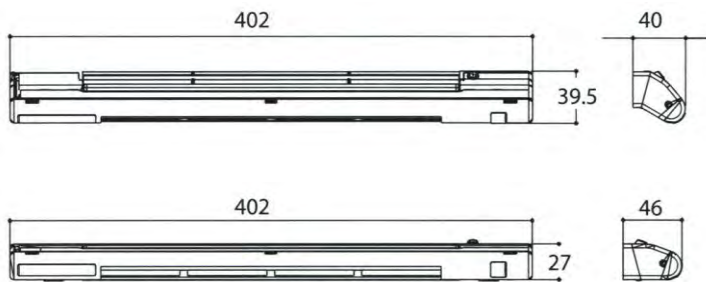

Rozměry

Rozměry přívodní štěrby EMF