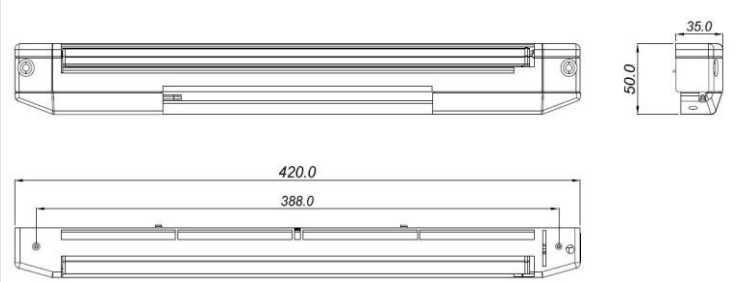

Rozměry přívodní akustické štěrby EFA