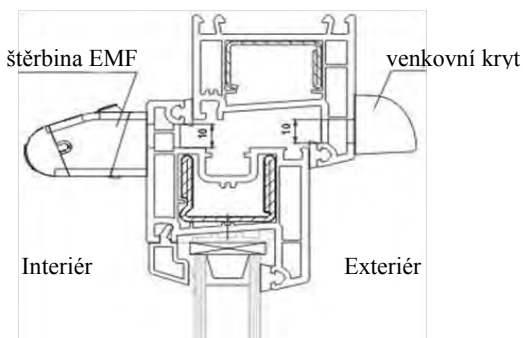

Sestava 3 – stěnová

EFT 20 – stěnová štěrba se stálým průtokem vzduchu 20 m³/h, tuto štěrbinu nelze uzavřít

EFT 40 – stěnová štěrba se stálým průtokem vzduchu 40 m³/h, tuto štěrbinu nelze uzavřít

Tato sestava zaručuje **akustický útlum Dn,e,w (C) = 35 dB**, s akustickým příslušenstvím až **Dn,e,w (C) = 52 dB**