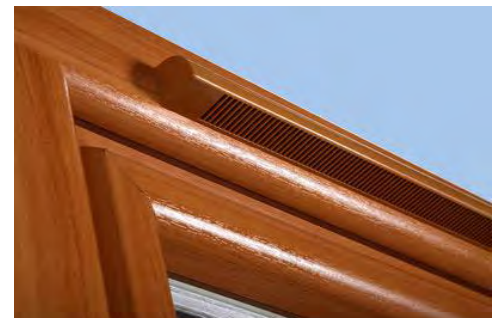

Rozměry přívodní štěrby EFT

venkovní kryt (tento kryt je možno barevně upravovat podle barvy fasády)