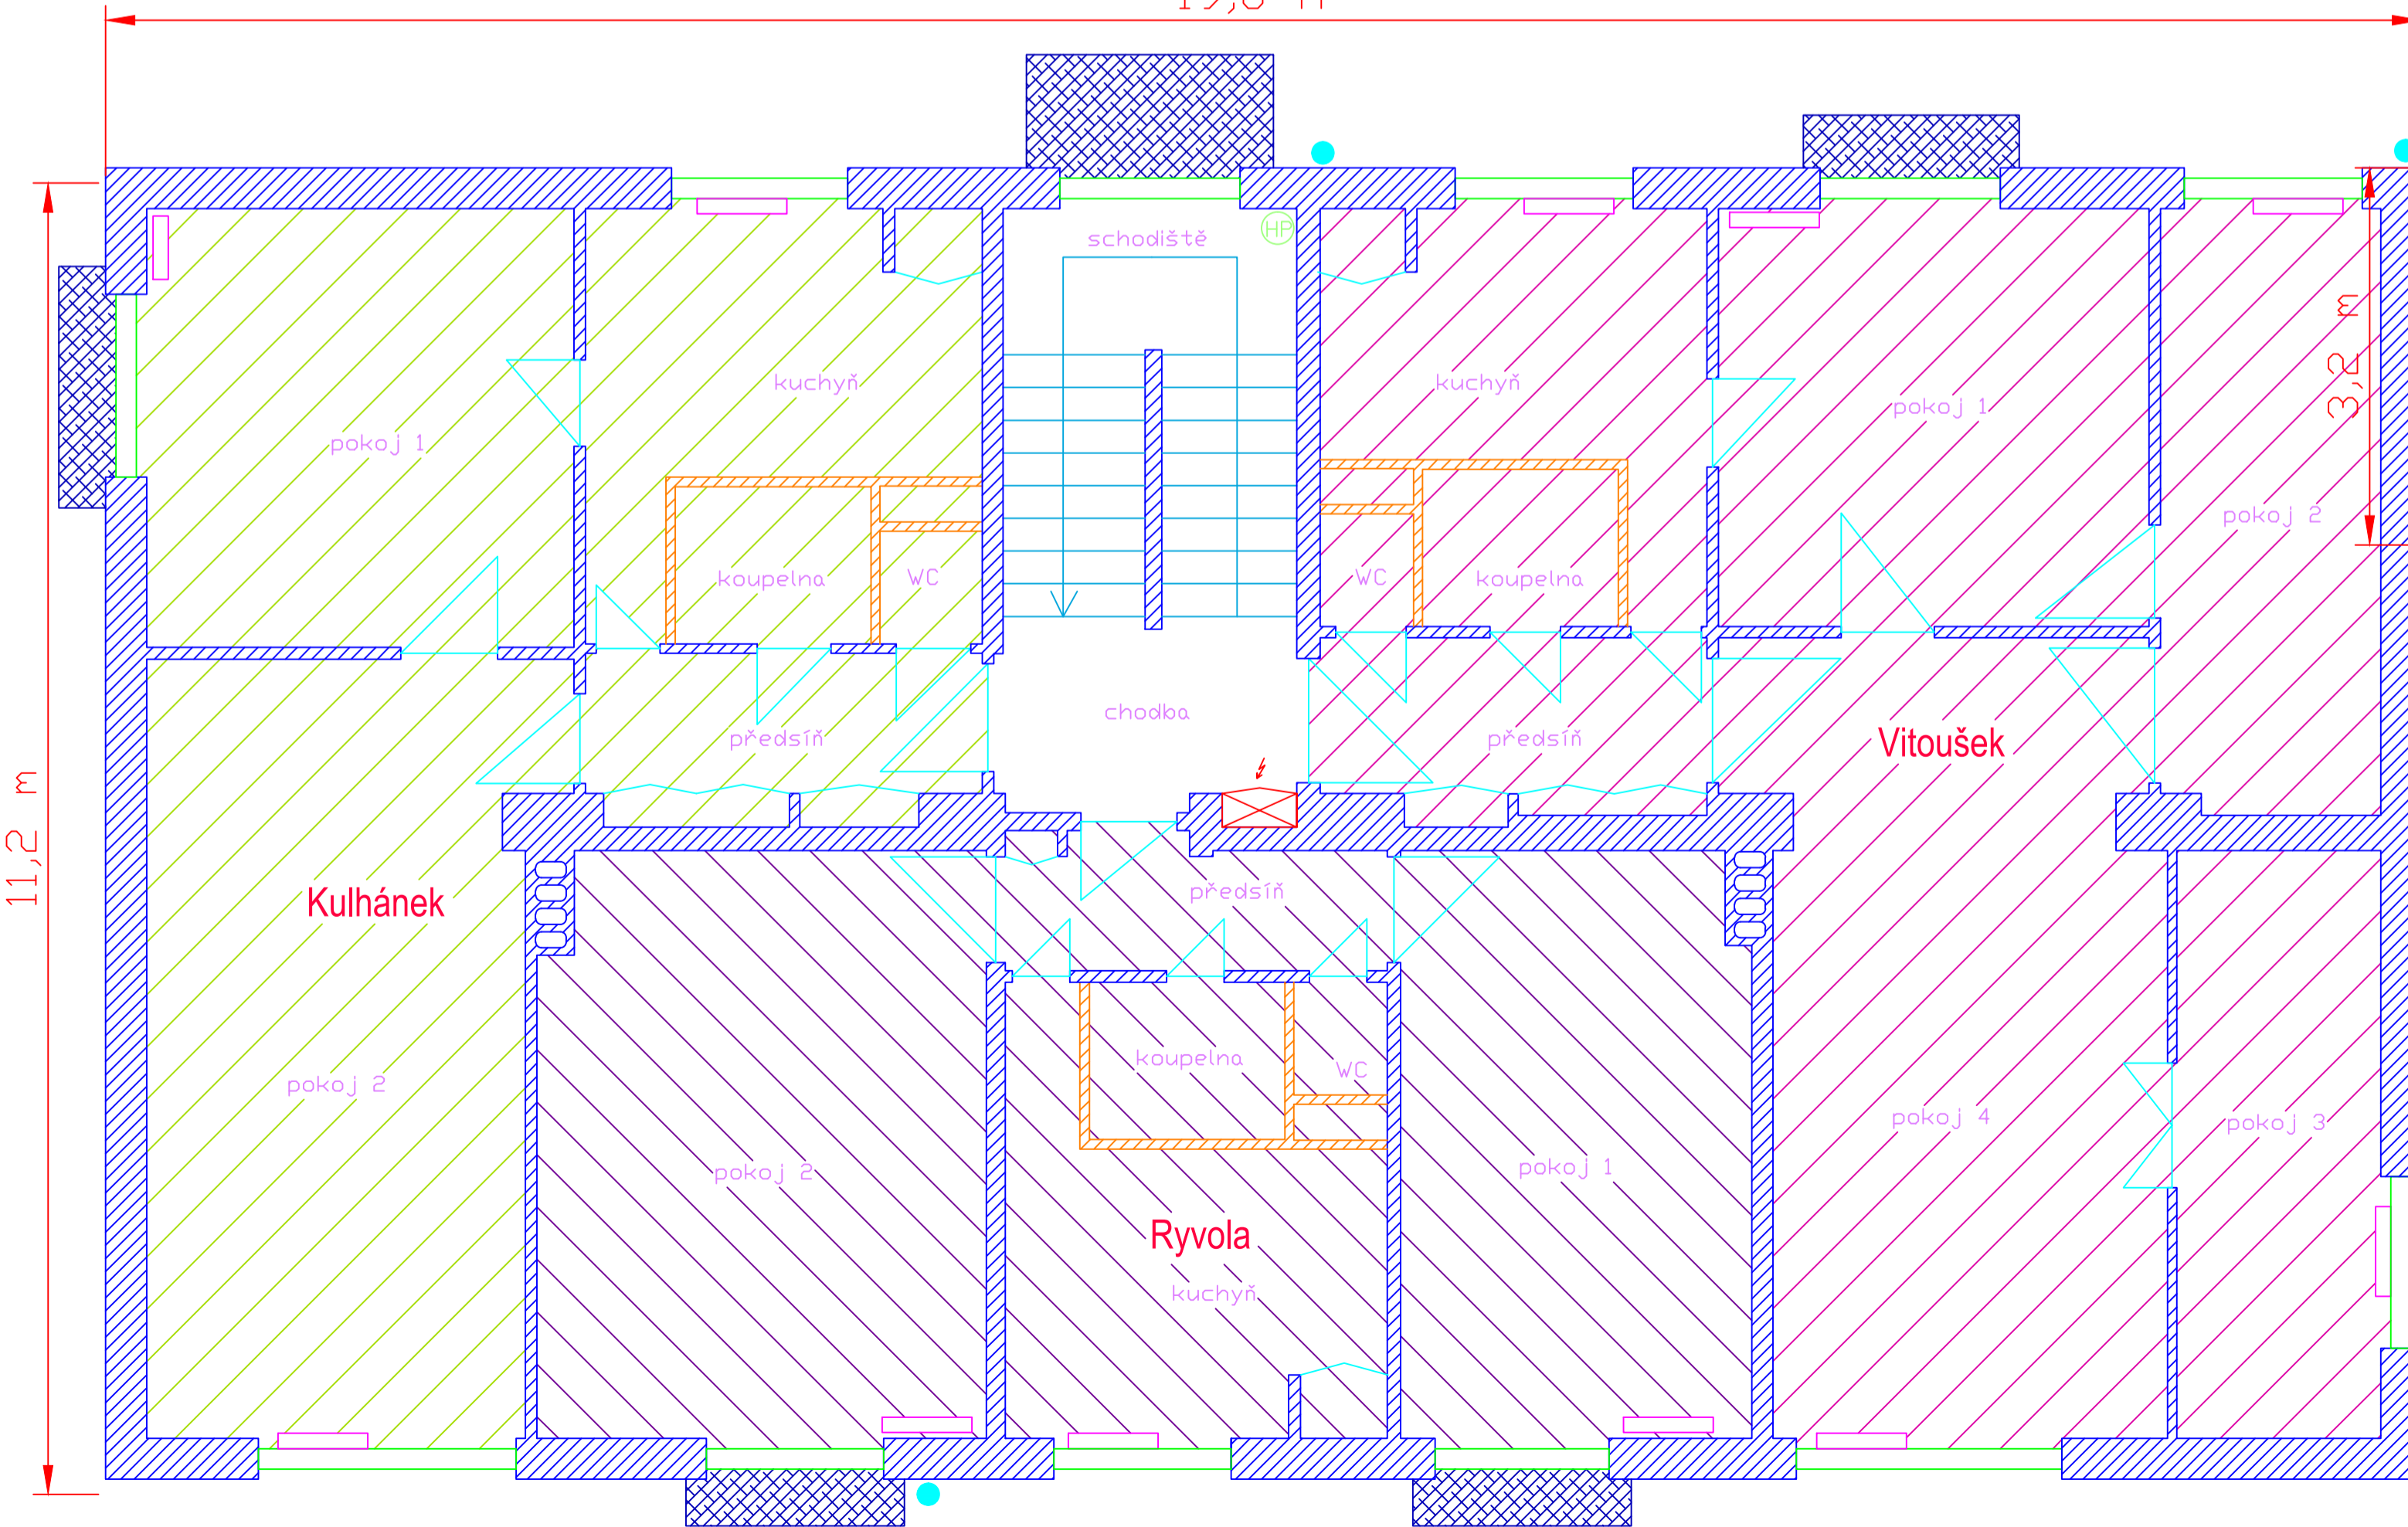

Na Okraji 368/29
19,8 m

19,8 m

Na Okraji 367/31

Kreslil : Marek Svoboda	Stupeň : DSP
Vypracoval : Marek Svoboda	Měřítko : 1:50
Zodp. proj. :	Dne : leden 2010
Investor : Bytové družstvo KONEČNÁ	Zakázka : 001
Bytové domy Na Okraji 368/29 a 367/31, Praha 6	
Vlastník: bytové družstvo KONEČNÁ	
Situacní plán - 1. patro	
Změna č.: 0	Číslo výkresu: 3