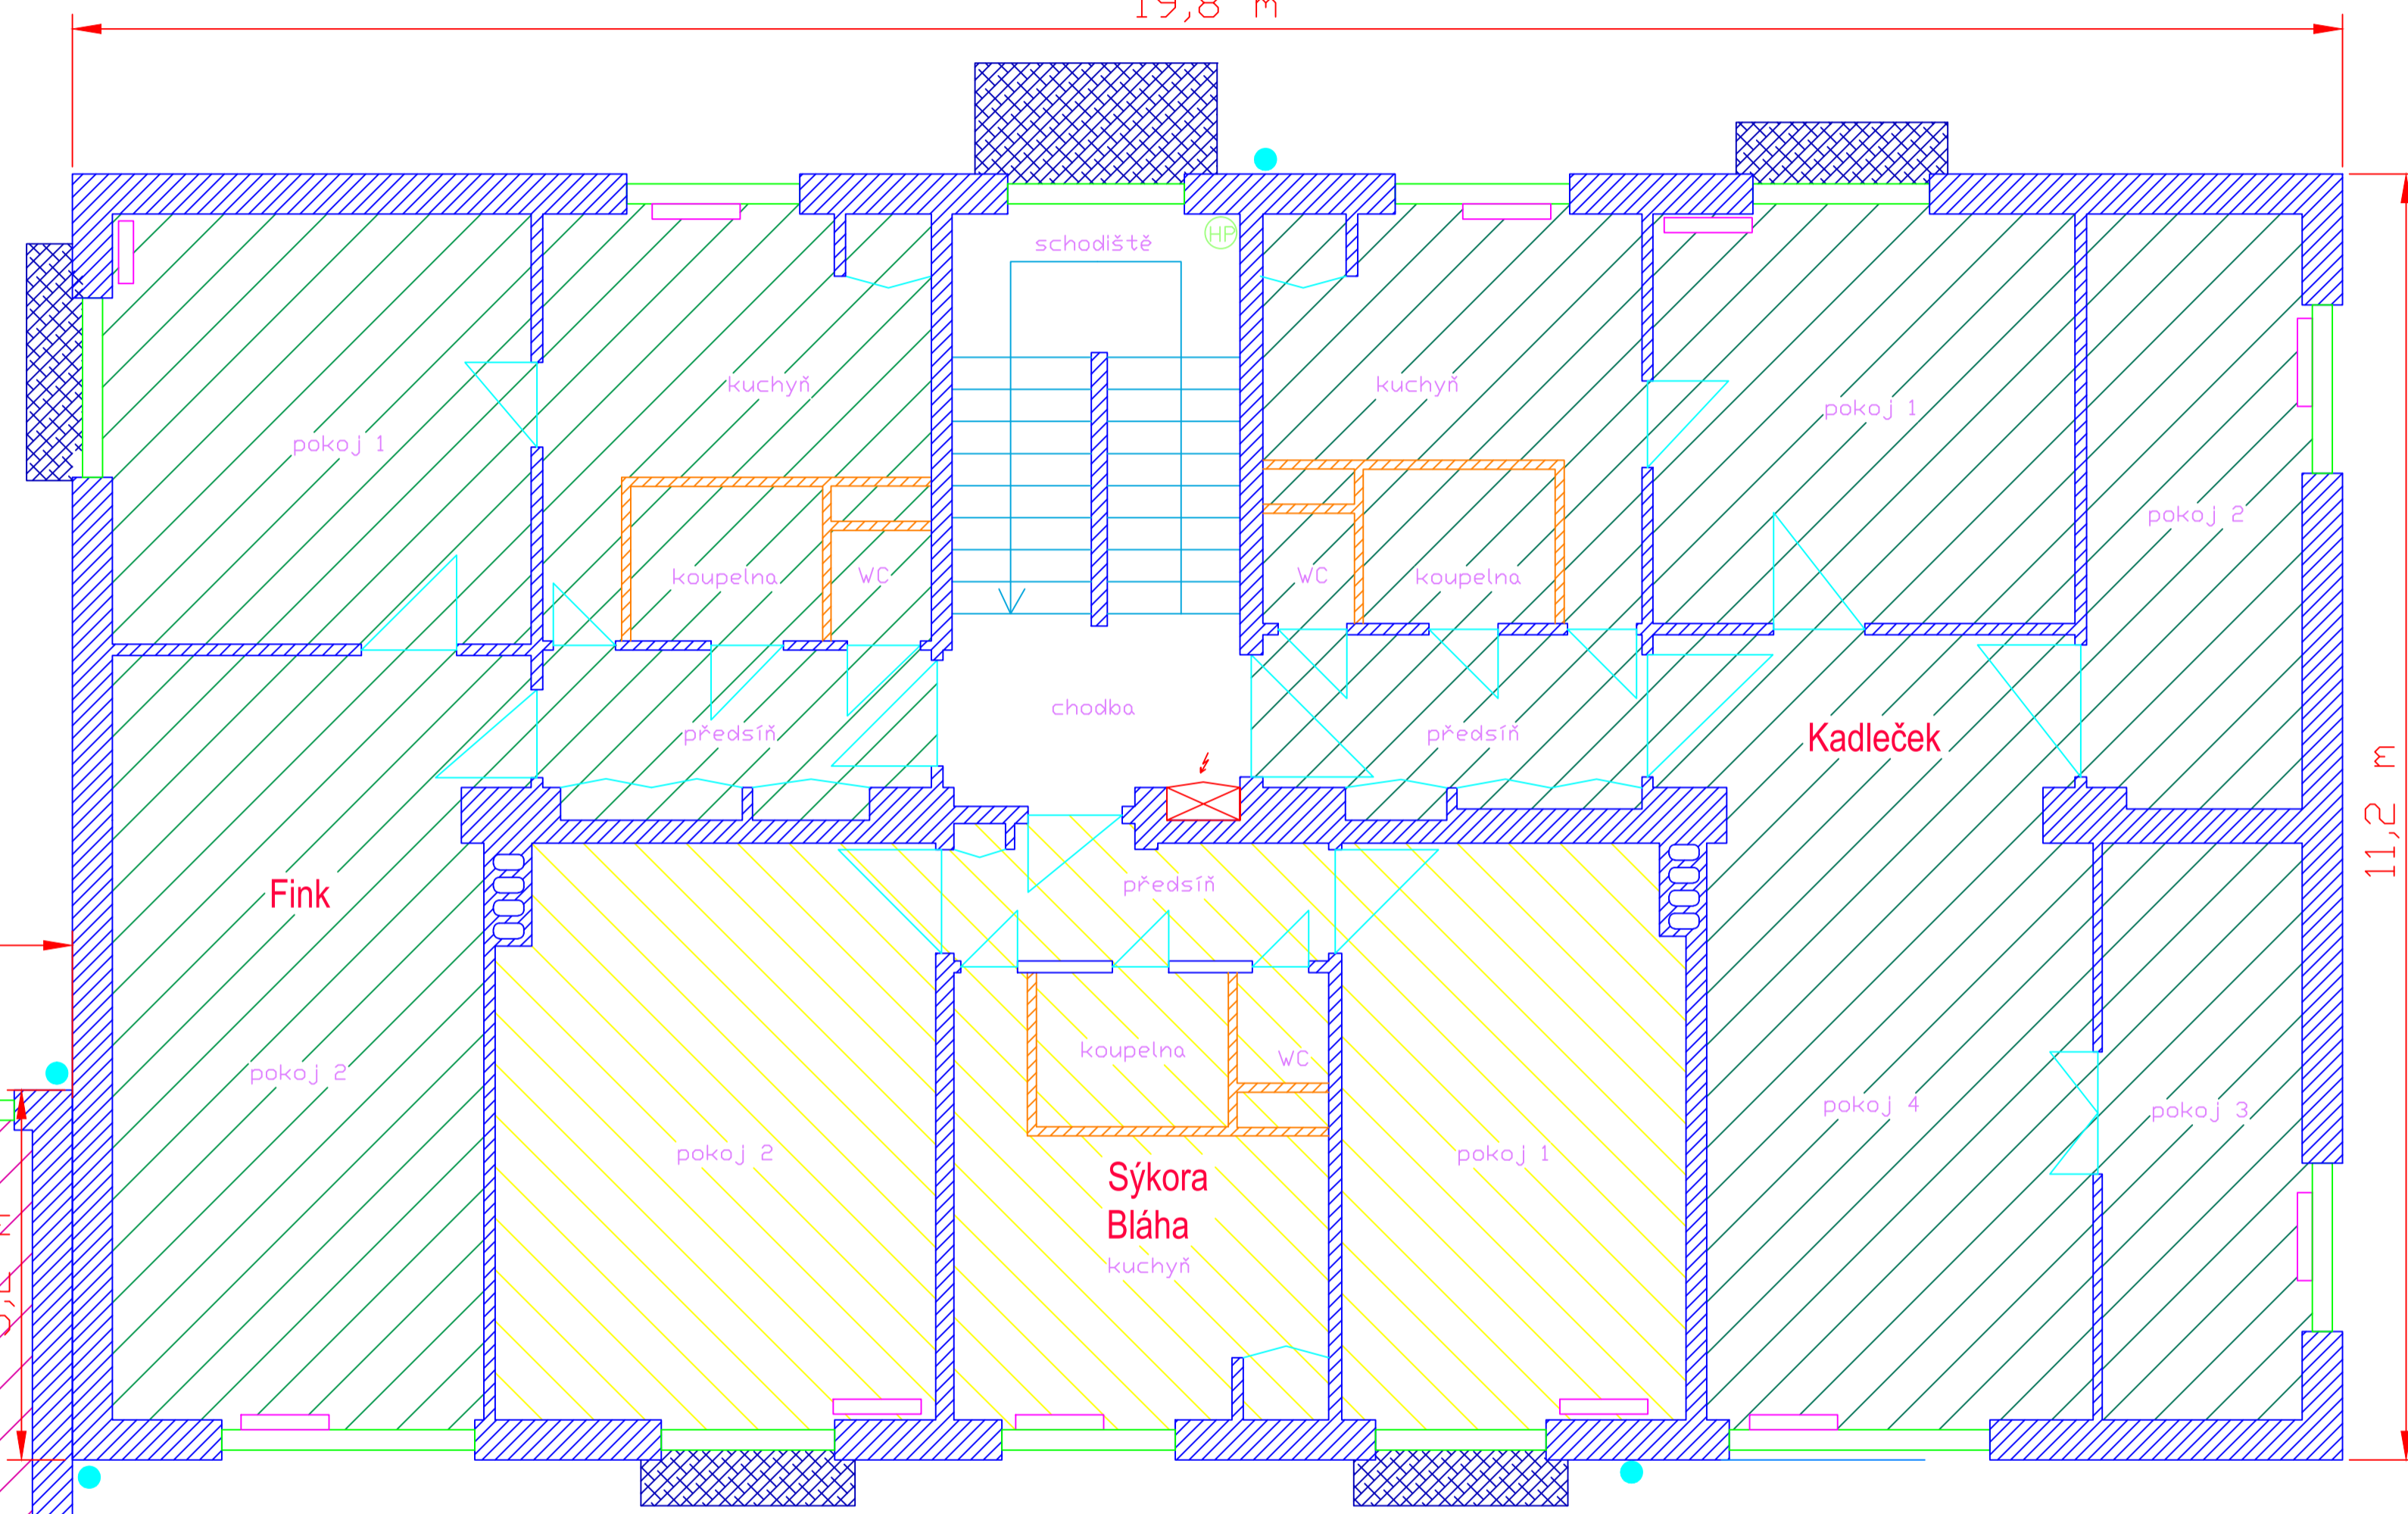

Na Okraji 368/29
19,8 m

19,8 m

Na Okraji 367/31

Kreslil : Marek Svoboda	Stupeň : DSP
Vypracoval : Marek Svoboda	Měřítko : 1:50
Zodp. proj. :	Dne : leden 2010
Investor : Bytové družstvo KONEČNÁ	Zakázka : 001
Bytové domy Na Okraji 368/29 a 367/31, Praha 6	
Vlastník: bytové družstvo KONEČNÁ	
Situacní plán - 1. patro	
Změna č.: 0	Číslo výkresu: 3