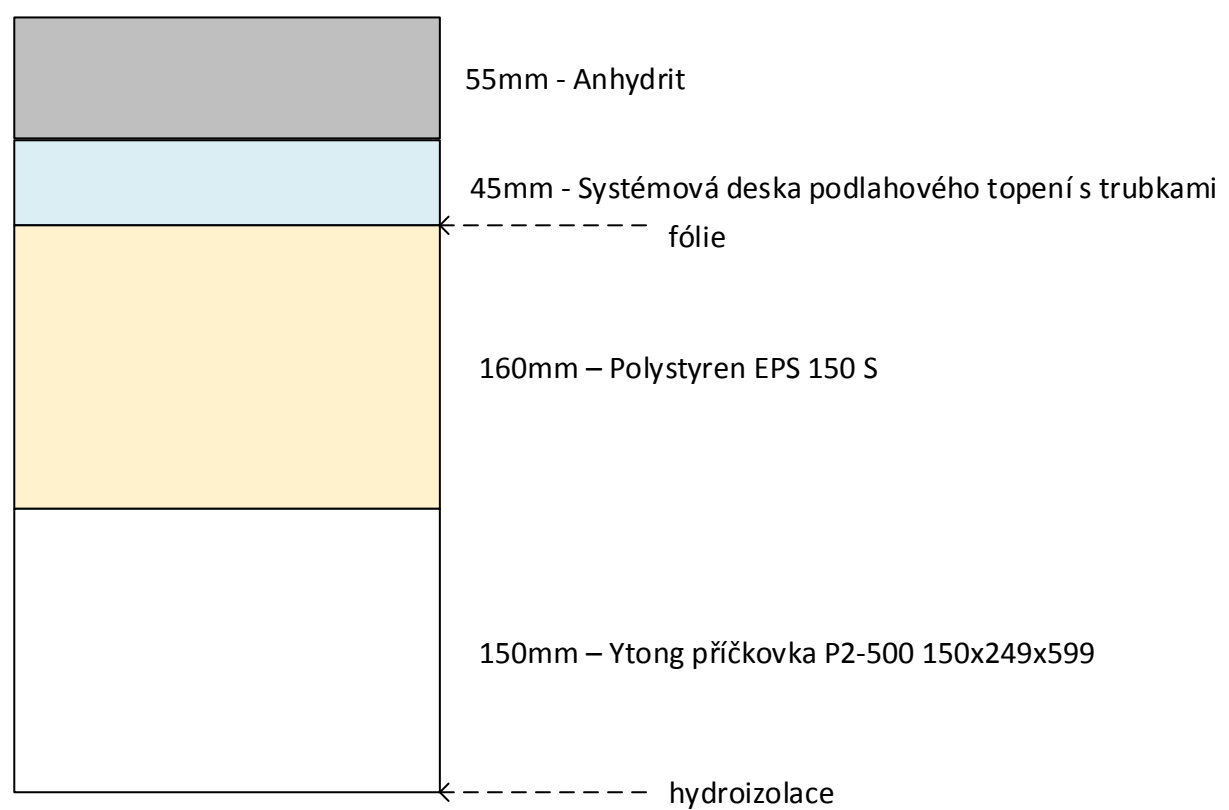

**Obývací, WC, koupelna
(38m²)**

**Chodba
(cca 15m²)**

**Kuchyň + Spížka
(22m²)**

**Zádveří
(7m²)**