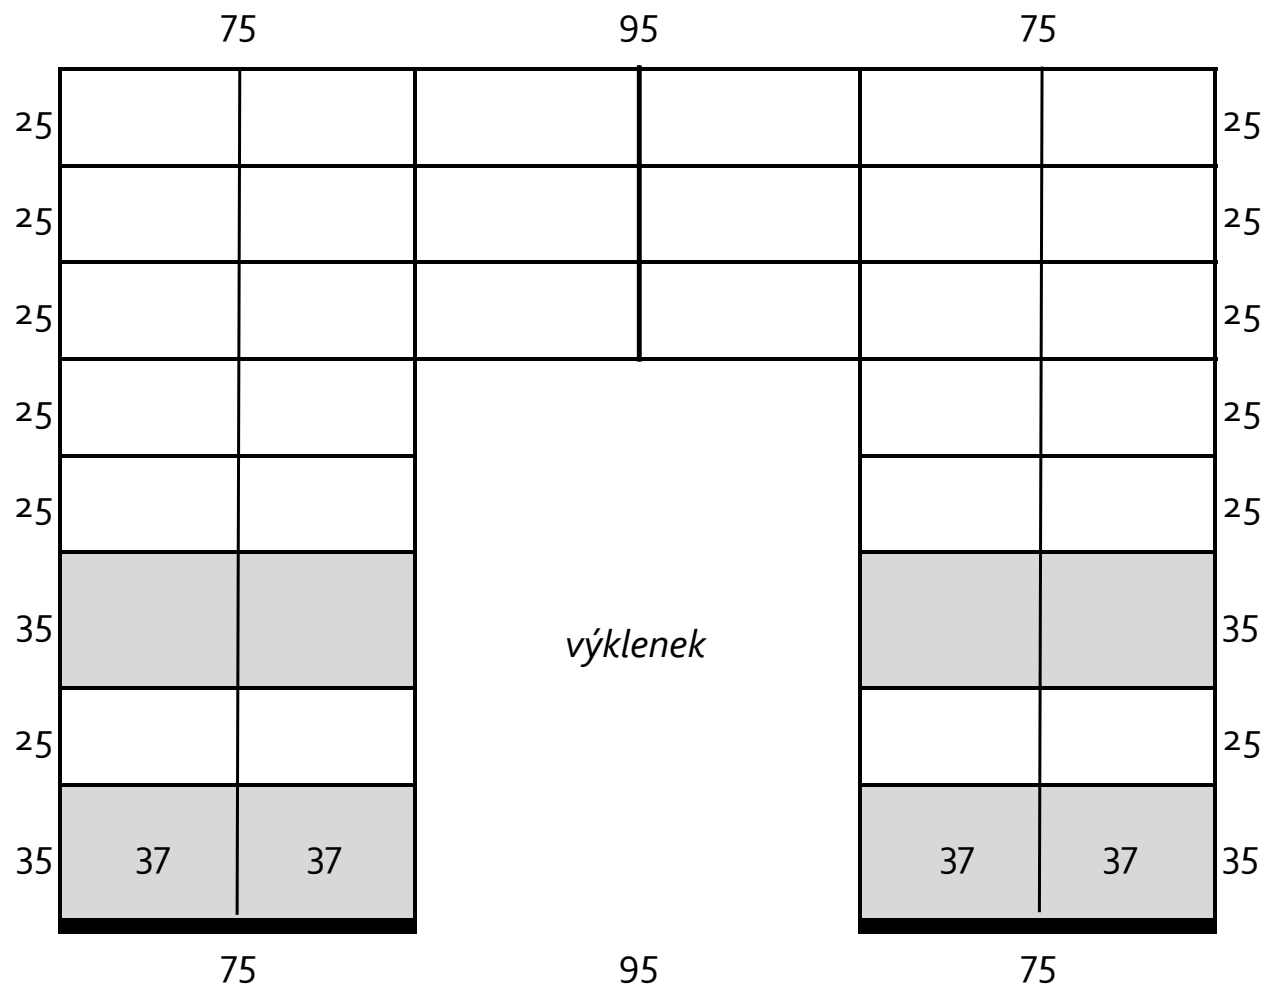

knihovna - matná černá [vše v cm] - **VARIANTA 1**

výška cca 254

hloubka 31 cm

šířka cca 250

knihovna - matná černá [vše v cm] - **VARIANTA 2**