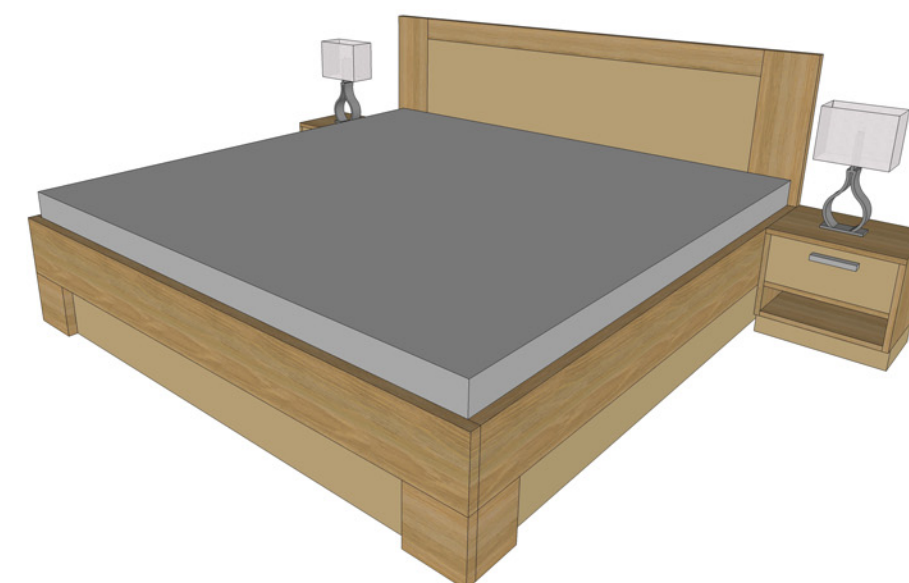

INTERIÉR BYTU
VIKTOR VAŠKE
ROUDNICE NAD LABEM

A01 STUDIE

LOŽNICE
NÁVRH VYBAVENÍ
VARIANTA B

ING. ARCH. PAVEL KOSTKA
11/2013

A02 STUDIE

LOŽNICE
NÁVRH VYBAVENÍ
VARIANTA B

možnoast výsuvů pod postel
do boku po kolečkách i do předu

VARIANTA S PÍSKOVÝMI ČELY

lampa IKEA KLABB, přírodní stínidlo

POSTEL 200X200cm

výška matrace 52cm
výška čela postel 100cm
velikost nočních stolků 45x35cm

MATERIÁLY

lamino Kaindl 37307NM

lamino KRONOSPAN SAND 0515 PE

KOMODA

výška 10cm
šířka 100cm
hloubka 45cm

VARIANTA S PÍSKOVÝMI ČELY

ING. ARCH. PAVEL KOSTKA
11/2013

A03 STUDIE

LOŽNICE
NÁVRH VYBAVENÍ
VARIANTA B

VARIANTA S PÍSKOVÝMI ČELY

vnitřní vybavení skříní
šířka dělena na dva díly pro snadnější stěhování

ŠATNÍ SKŘÍŇ (dva díly)

výška 208cm
šířka celková 250cm
hloubka 60cm

MATERIÁLY

lamino Kaindl 37307NM

lamino KRONOSPAN SAND 0515 PE

koberec IKEA GASER 56X150cm 2ks

světlo IKEA KNAPPA 2ks