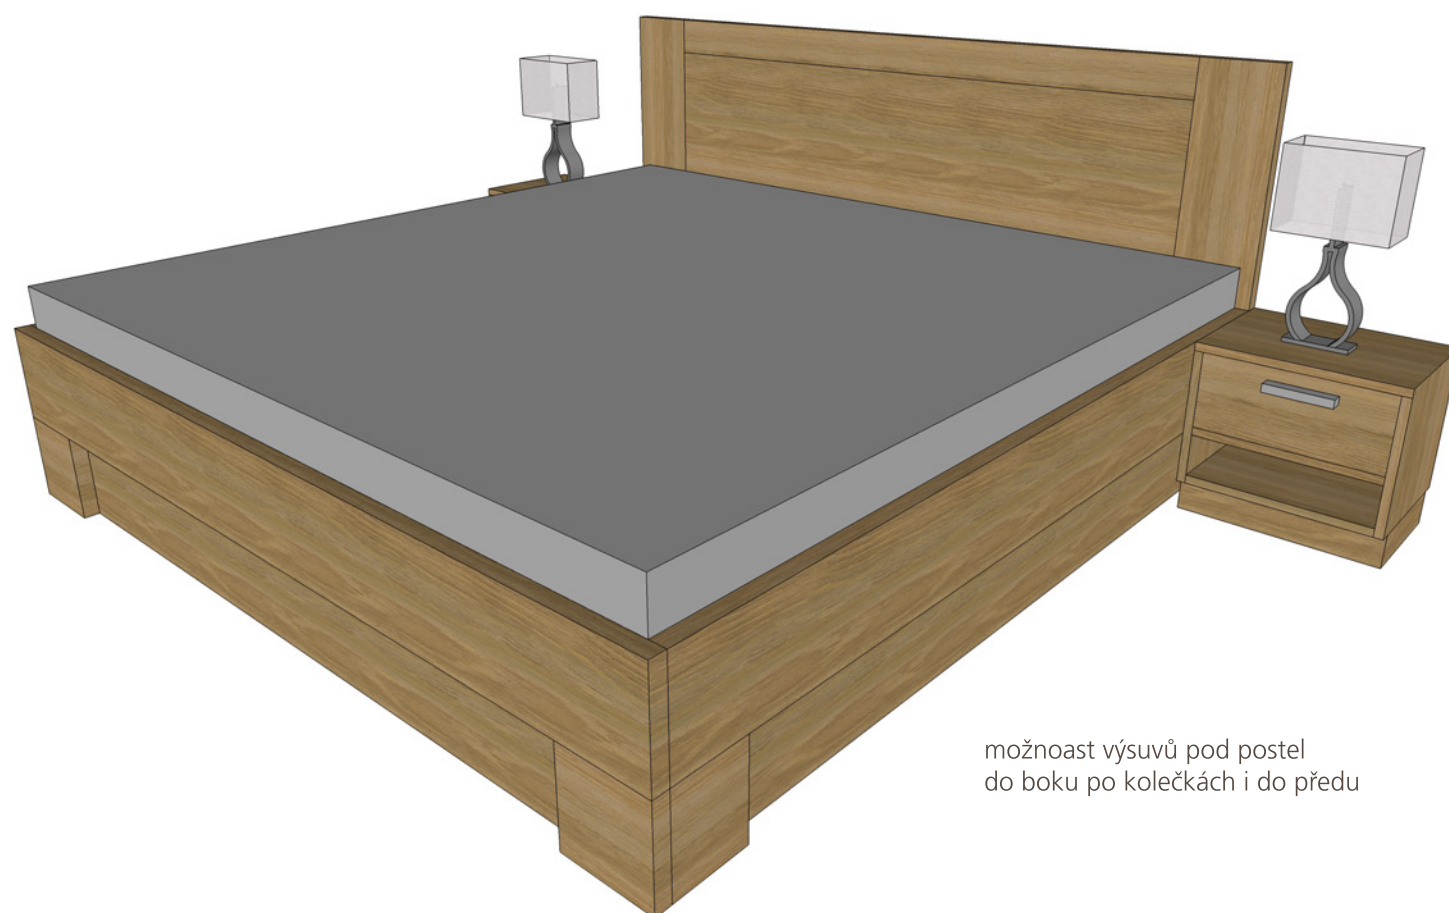

INTERIÉR BYTU
VIKTOR VAŠKE
ROUDNICE NAD LABEM

A01 STUDIE

LOŽNICE
NÁVRH VYBAVENÍ
VARIANTA B

ING. ARCH. PAVEL KOSTKA
11/2013

A02 STUDIE

LOŽNICE
NÁVRH VYBAVENÍ
VARIANTA B

možnoast výsuvů pod postel
do boku po kolečkách i do předu

VARIANTA S PÍSKOVÝMI ČELY

lampa IKEA KLABB, přírodní stínidlo

POSTEL 200X200cm

výška matrace 52cm
výška čela postel 100cm
velikost nočních stolků 45x35cm

MATERIÁLY

lamino Kaindl 37307NM

lamino KRONOSPAN SAND 0515 PE

KOMODA

výška 10cm
šířka 100cm
hloubka 45cm

VARIANTA S PÍSKOVÝMI ČELY

ING. ARCH. PAVEL KOSTKA
11/2013

A03 STUDIE

LOŽNICE
NÁVRH VYBAVENÍ
VARIANTA B

VARIANTA S PÍSKOVÝMI ČELY

vnitřní vybavení skříní
šířka dělena na dva díly pro snadnější stěhování

ŠATNÍ SKŘÍŇ (dva díly)

výška 208cm
šířka celková 250cm
hloubka 60cm

MATERIÁLY

lamino Kaindl 37307NM

lamino KRONOSPAN SAND 0515 PE

koberec IKEA GASER 56X150cm 2ks

světlo IKEA KNAPPA 2ks