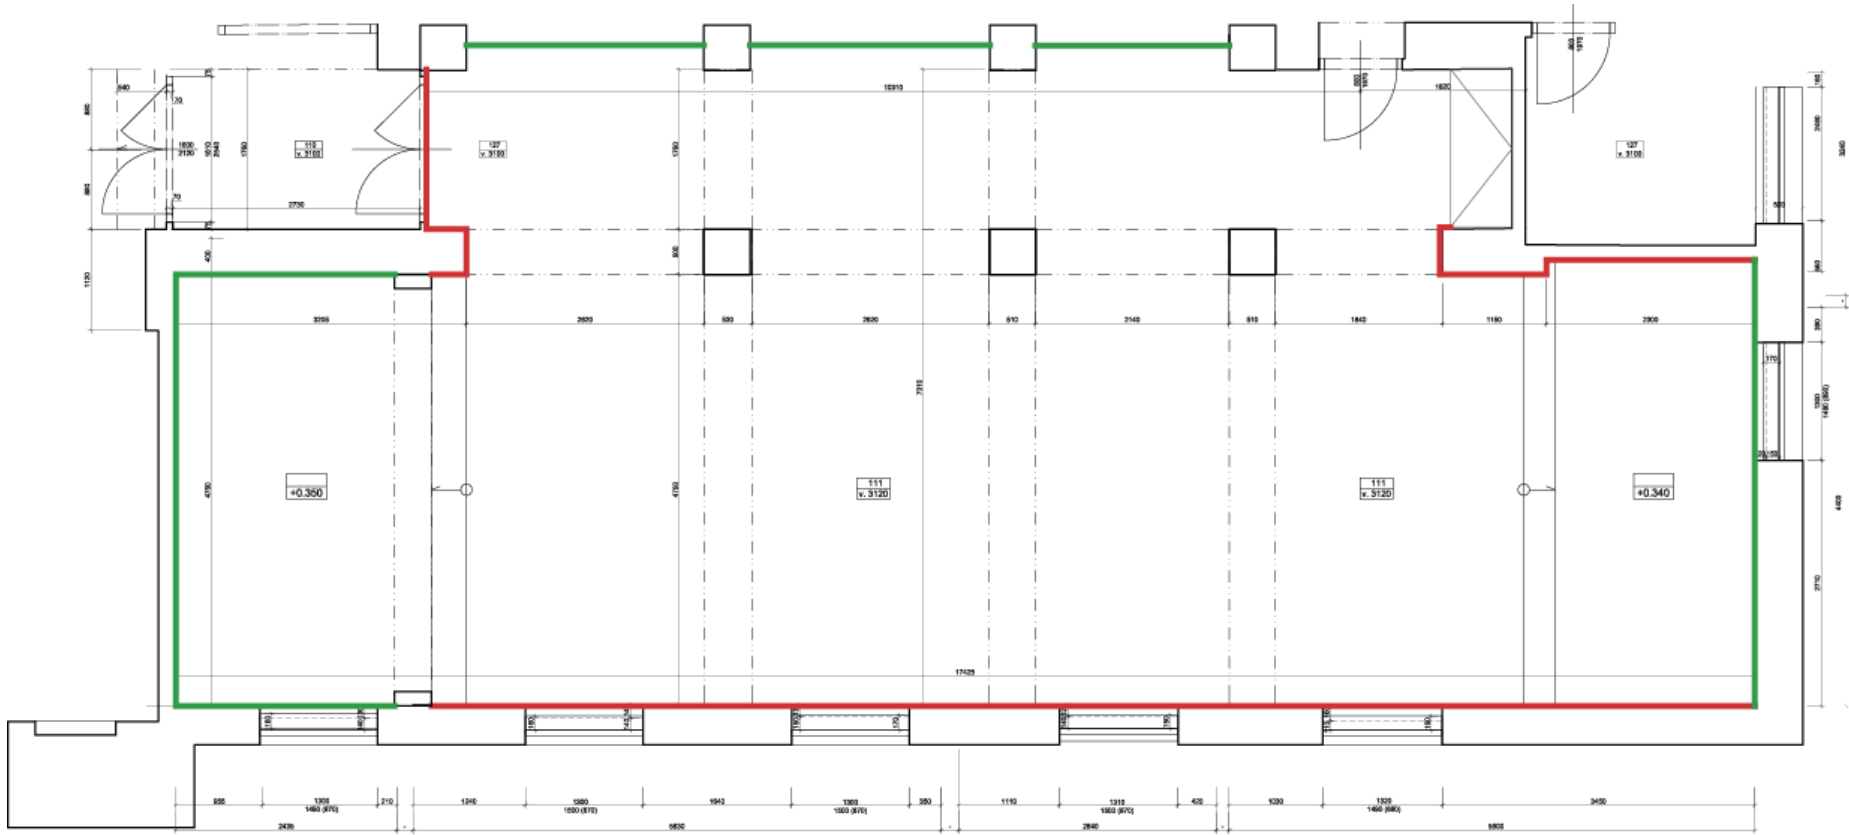

Návrh povrchových úprav stěn interiéru Velké zasedací místnosti v budově ústředí České školní inspekce

Fráni Šrámka 37, 150 21 Praha 5
26.11. 2013

Půdorysné schéma

-  Výmalba DULUX 30YY 20/029
-  Výmalba DULUX 30YY 69/048

Stávající stav
(obložení stěn se již odstraňuje)

Stávající stav
(obložení stěn se již odstraňuje)

Stávající stav
(obložení stěn se již odstraňuje)

Náhled

Náhled

Náhled