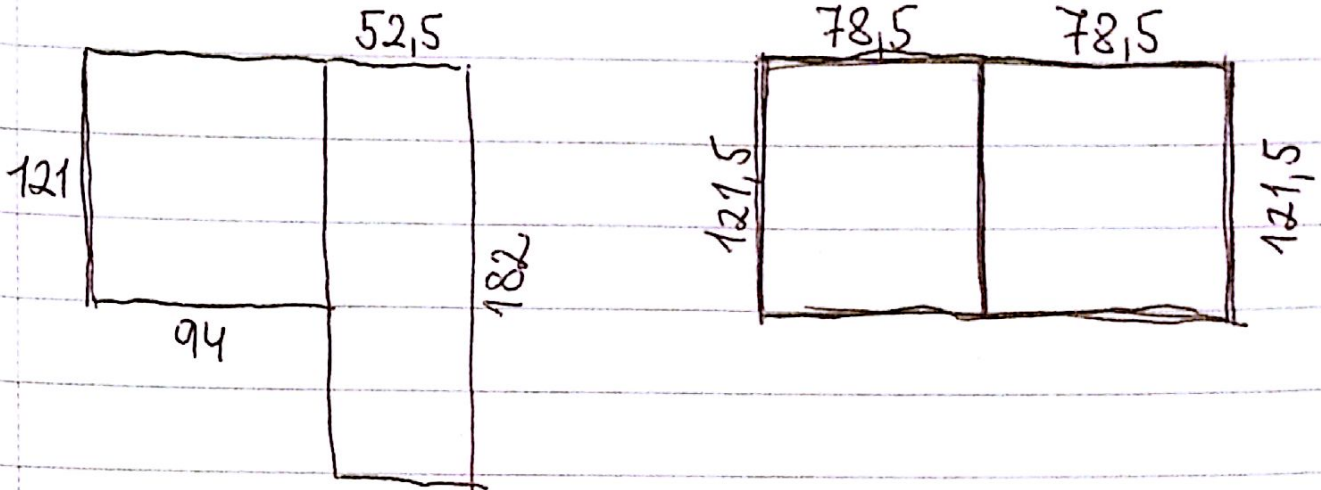

OBÝVÁK - TERASA (BARVA TM. HNĚDÁ - ČOKOLÁDA)

DETSKÝ POKOJ (BARVA - DETSKÝ MOTIV)

LOŽNICE (BARVA - KRÉMOVÁ)