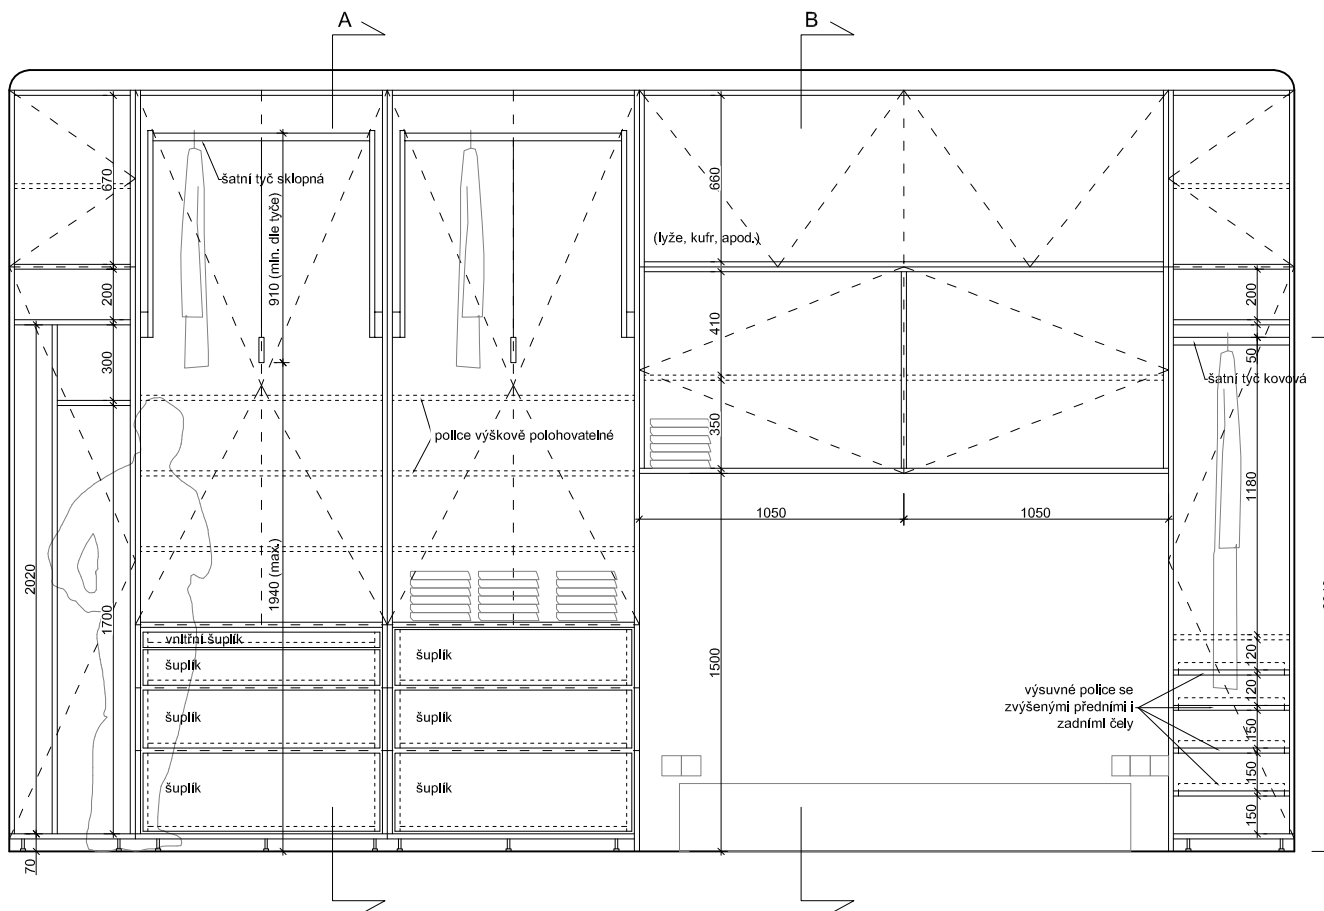

Půdorysný řez

Čelní pohled - vnitřní uspořádání skříně

**Materiálové a barevné řešení**

pohledové části - lamino jednobarevné hladké, odstín bude vybrán s dodavatelem (reference Egger - Uni barvy)  
 vnitřní nepohledový korpus - lamino bílé  
 úchytky - nábytková knobka, kartáčovaný matný nerez, reference Hettich - Danum Ø20mm  
 - není-li vyznačena, dotyková bezúchytková, reference Hettich Push-to-open

**Poznámka**

- uvedené rozměry nutno ověřit na místě  
 - šuplíkové kování s tlumičem pojezdu a plynulým zavíráním (reference Blum)

Čelní pohled

Příčný řez A

Příčný řez B

Poznámka  
- uvedené rozměry nutno ověřit na místě