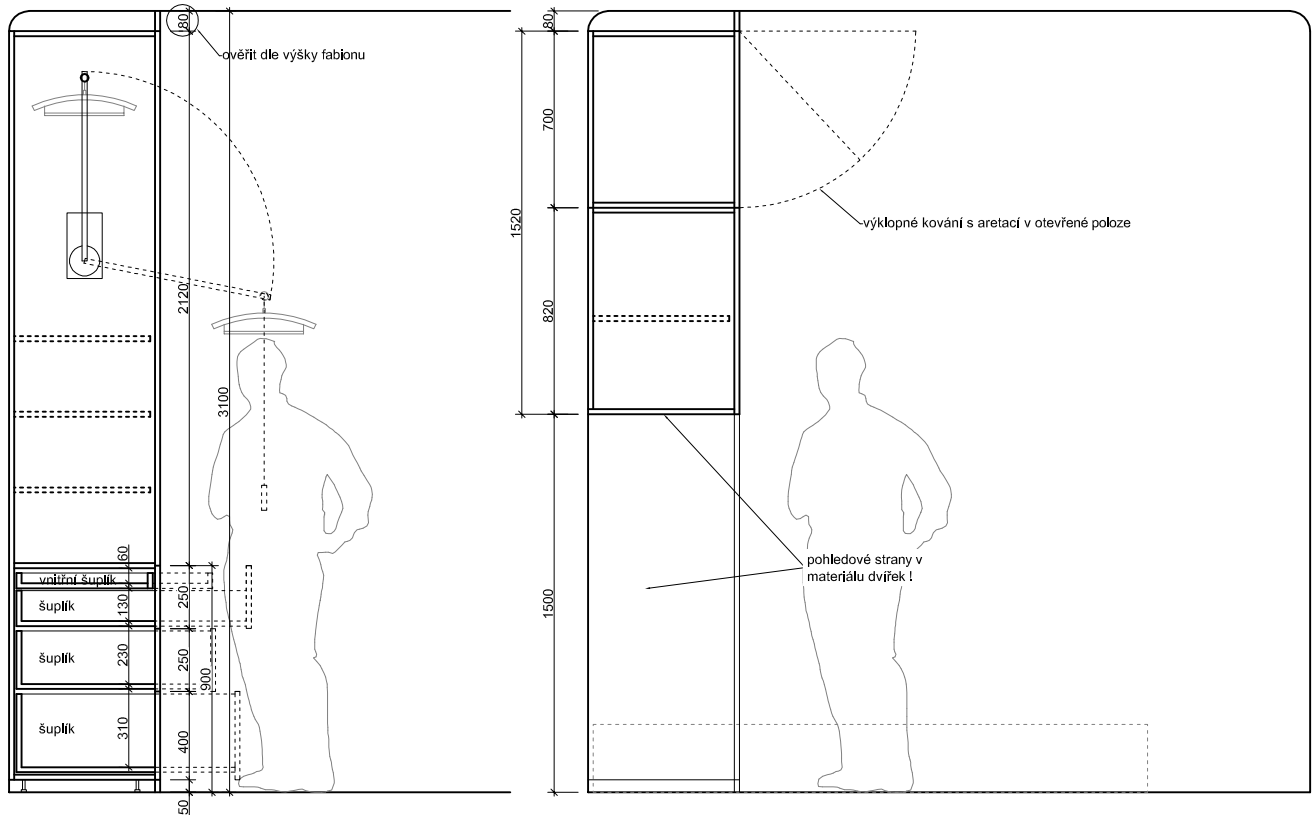

Půdorysný řez

Čelní pohled - vnitřní uspořádání skříně

**Materiálové a barevné řešení**

pohledové části - lamino jednobarevné hladké, odstín bude vybrán s dodavatelem (reference Egger - Uni barvy)  
 vnitřní nepohledový korpus - lamino bílé  
 úchytky - nábytková knobka, kartáčovaný matný nerez, reference Hettich - Danum Ø20mm  
 - není-li vyznačena, dotyková bezúchytková, reference Hettich Push-to-open

**Poznámka**

- uvedené rozměry nutno ověřit na místě  
 - šuplíkové kování s tlumičem pojezdu a plynulým zavíráním (reference Blum)

Čelní pohled

Příčný řez A

Příčný řez B

Poznámka  
- uvedené rozměry nutno ověřit na místě