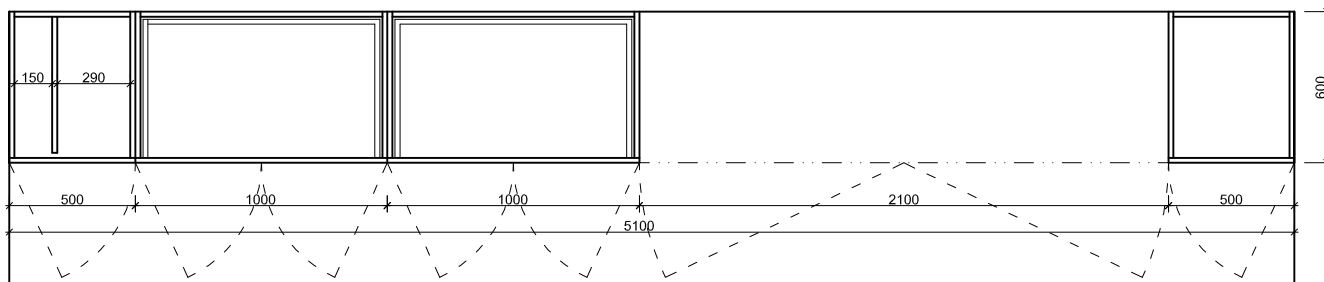

Půdorysný řez

Čelní pohled - vnitřní uspořádání skříně

**Materiálové a barevné řešení**

pohledové části - lamino jednobarevné hladké, odstín bude vybrán s dodavatelem (reference Egger - Uni barvy)  
 vnitřní nepohledový korpus - lamino bílé  
 úchytky - nábytková knobka, kartáčovaný matný nerez, reference Hettich - Danum Ø20mm  
 - není-li vyznačena, dotyková bezúchytková, reference Hettich Push-to-open

**Poznámka**

- uvedené rozměry nutno ověřit na místě  
 - šuplíkové kování s tlumičem pojezdu a plynulým zavíráním (reference Blum)

Čelní pohled

Příčný řez A

Příčný řez B

Poznámka  
- uvedené rozměry nutno ověřit na místě