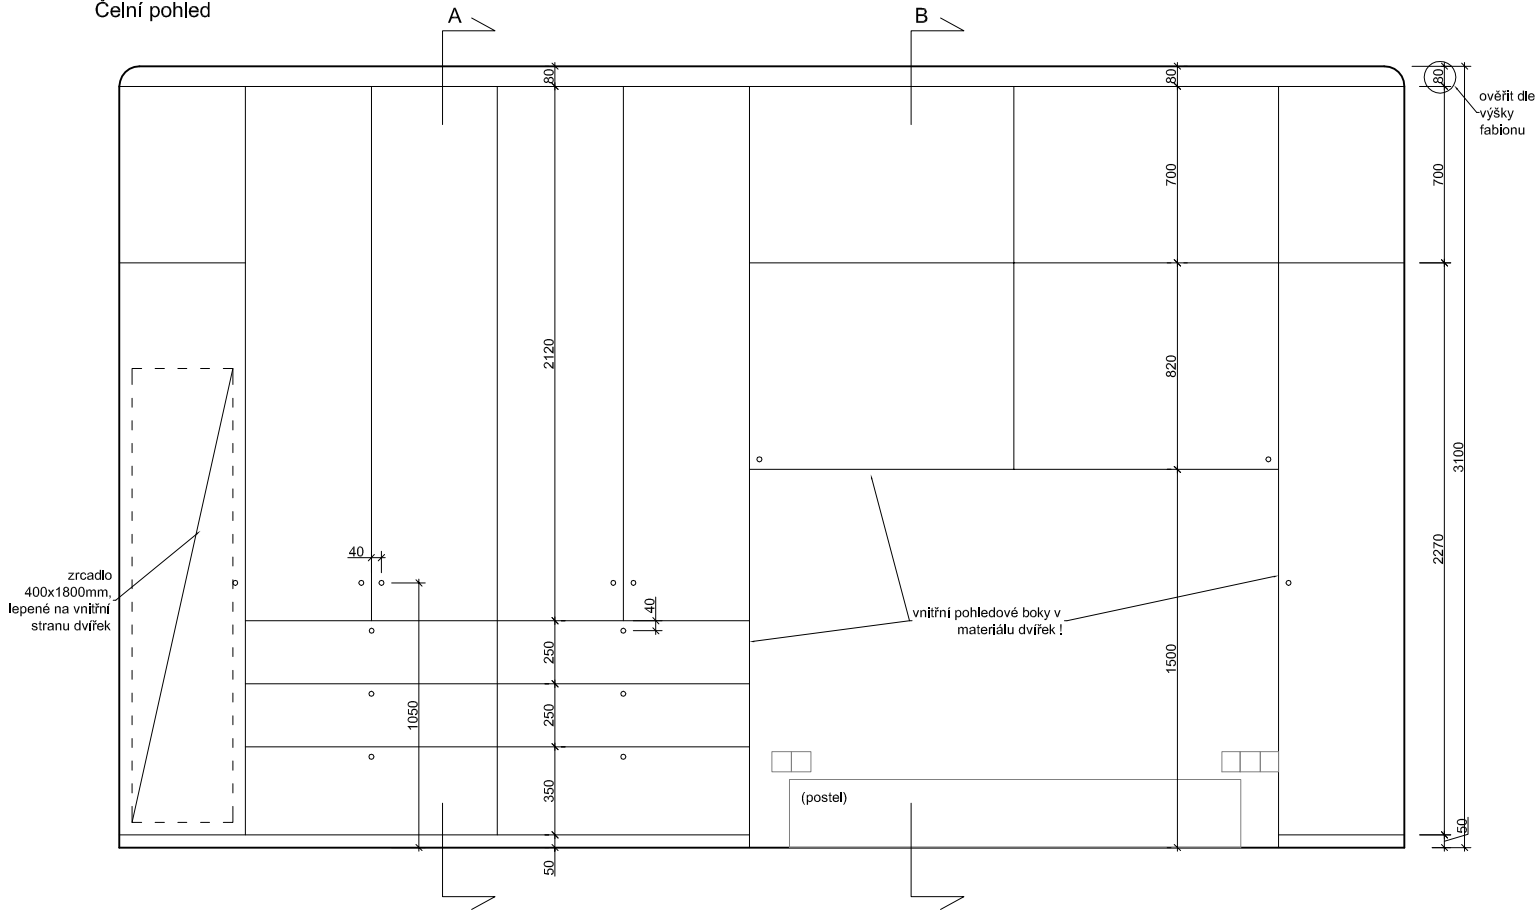

Půdorysný řez

Čelní pohled - vnitřní uspořádání skříně

**Materiálové a barevné řešení**

pohledové části - lamino jednobarevné hladké, odstín bude vybrán s dodavatelem (reference Egger - Uni barvy)  
 vnitřní nepohledový korpus - lamino bílé  
 úchytky - nábytková knobka, kartáčovaný matný nerez, reference Hettich - Danum Ø20mm  
 - není-li vyznačena, dotyková bezúchytková, reference Hettich Push-to-open

**Poznámka**

- uvedené rozměry nutno ověřit na místě  
 - šuplíkové kování s tlumičem pojezdu a plynulým zavíráním (reference Blum)

Čelní pohled

Příčný řez A

Příčný řez B

Poznámka  
- uvedené rozměry nutno ověřit na místě