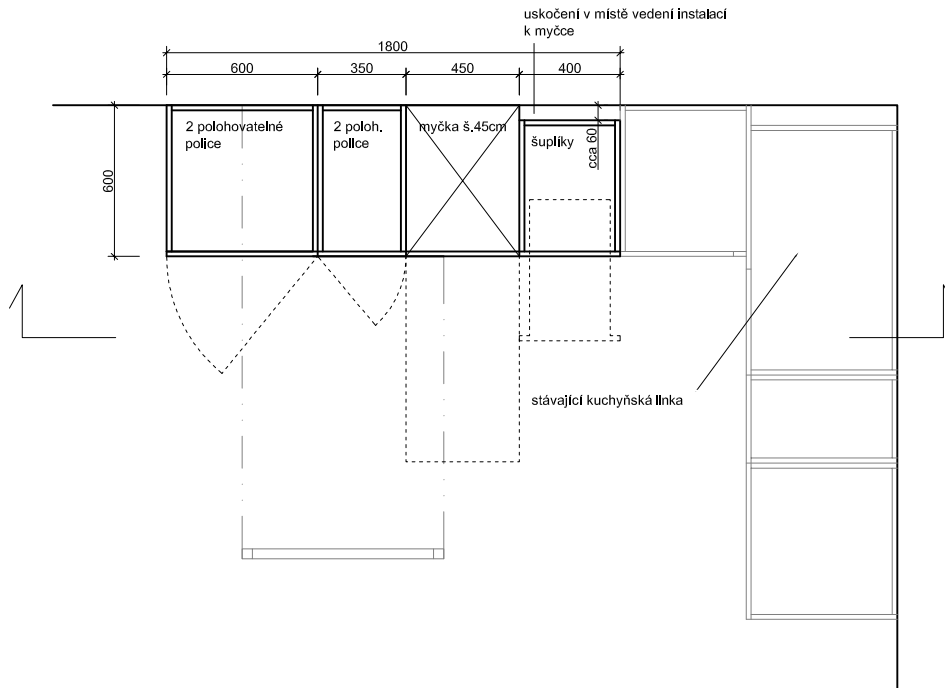

Půdorysný řez

Řezopohled - stávající

Řezopohled - navrhovaný

Materiálové a barevné řešení

lamino světle šedé, Kronospan - konkrétní odstín dle stávající kuch. linky bude vybrán ze vzorníku
 úchytky - stávající, nejsou-li vyznačeny, dotyková bezúchytková, reference Hettich Push-to-open

Poznámka

- uvedené rozměry nutno ověřit na místě
- šuplíkové kování s tlumičem pojezdu a plynulým zavíráním (reference Blum)