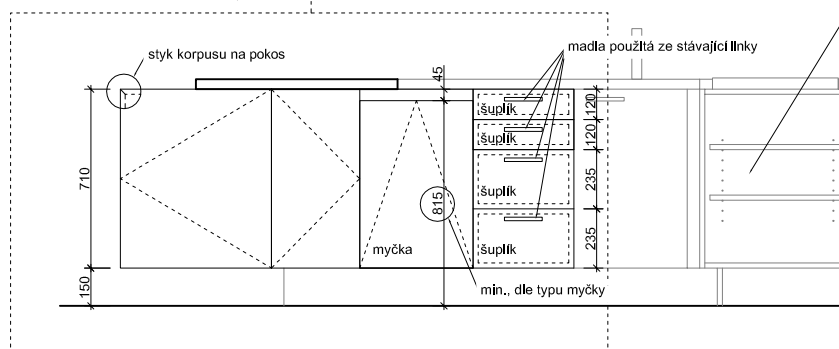

Půdorysný řez

Řezopohled - stávající

Řezopohled - navrhovaný

Materiálové a barevné řešení

lamino světle šedé, Kronospan - konkrétní odstín dle stávající kuch. linky bude vybrán ze vzorníku
 úchytky - stávající, nejsou-li vyznačeny, dotyková bezúchytková, reference Hettich Push-to-open

Poznámka

- uvedené rozměry nutno ověřit na místě
- šuplíkové kování s tlumičem pojezdu a plynulým zavíráním (reference Blum)