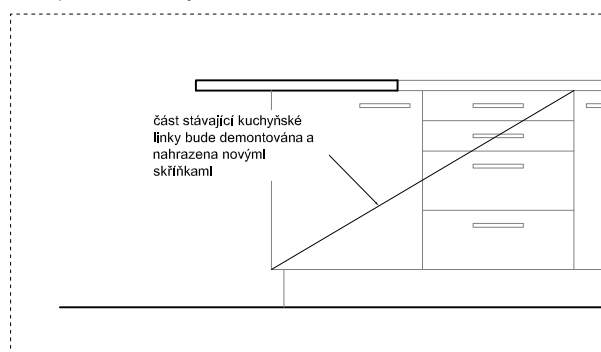

Půdorysný řez

Řezopohled - stávající

Řezopohled - navrhovaný

Materiálové a barevné řešení

lamino světle šedé, Kronospan - konkrétní odstín dle stávající kuch. linky bude vybrán ze vzorníku
 úchytky - stávající, nejsou-li vyznačeny, dotyková bezúchytková, reference Hettich Push-to-open

Poznámka

- uvedené rozměry nutno ověřit na místě
- šuplíkové kování s tlumičem pojezdu a plynulým zavíráním (reference Blum)