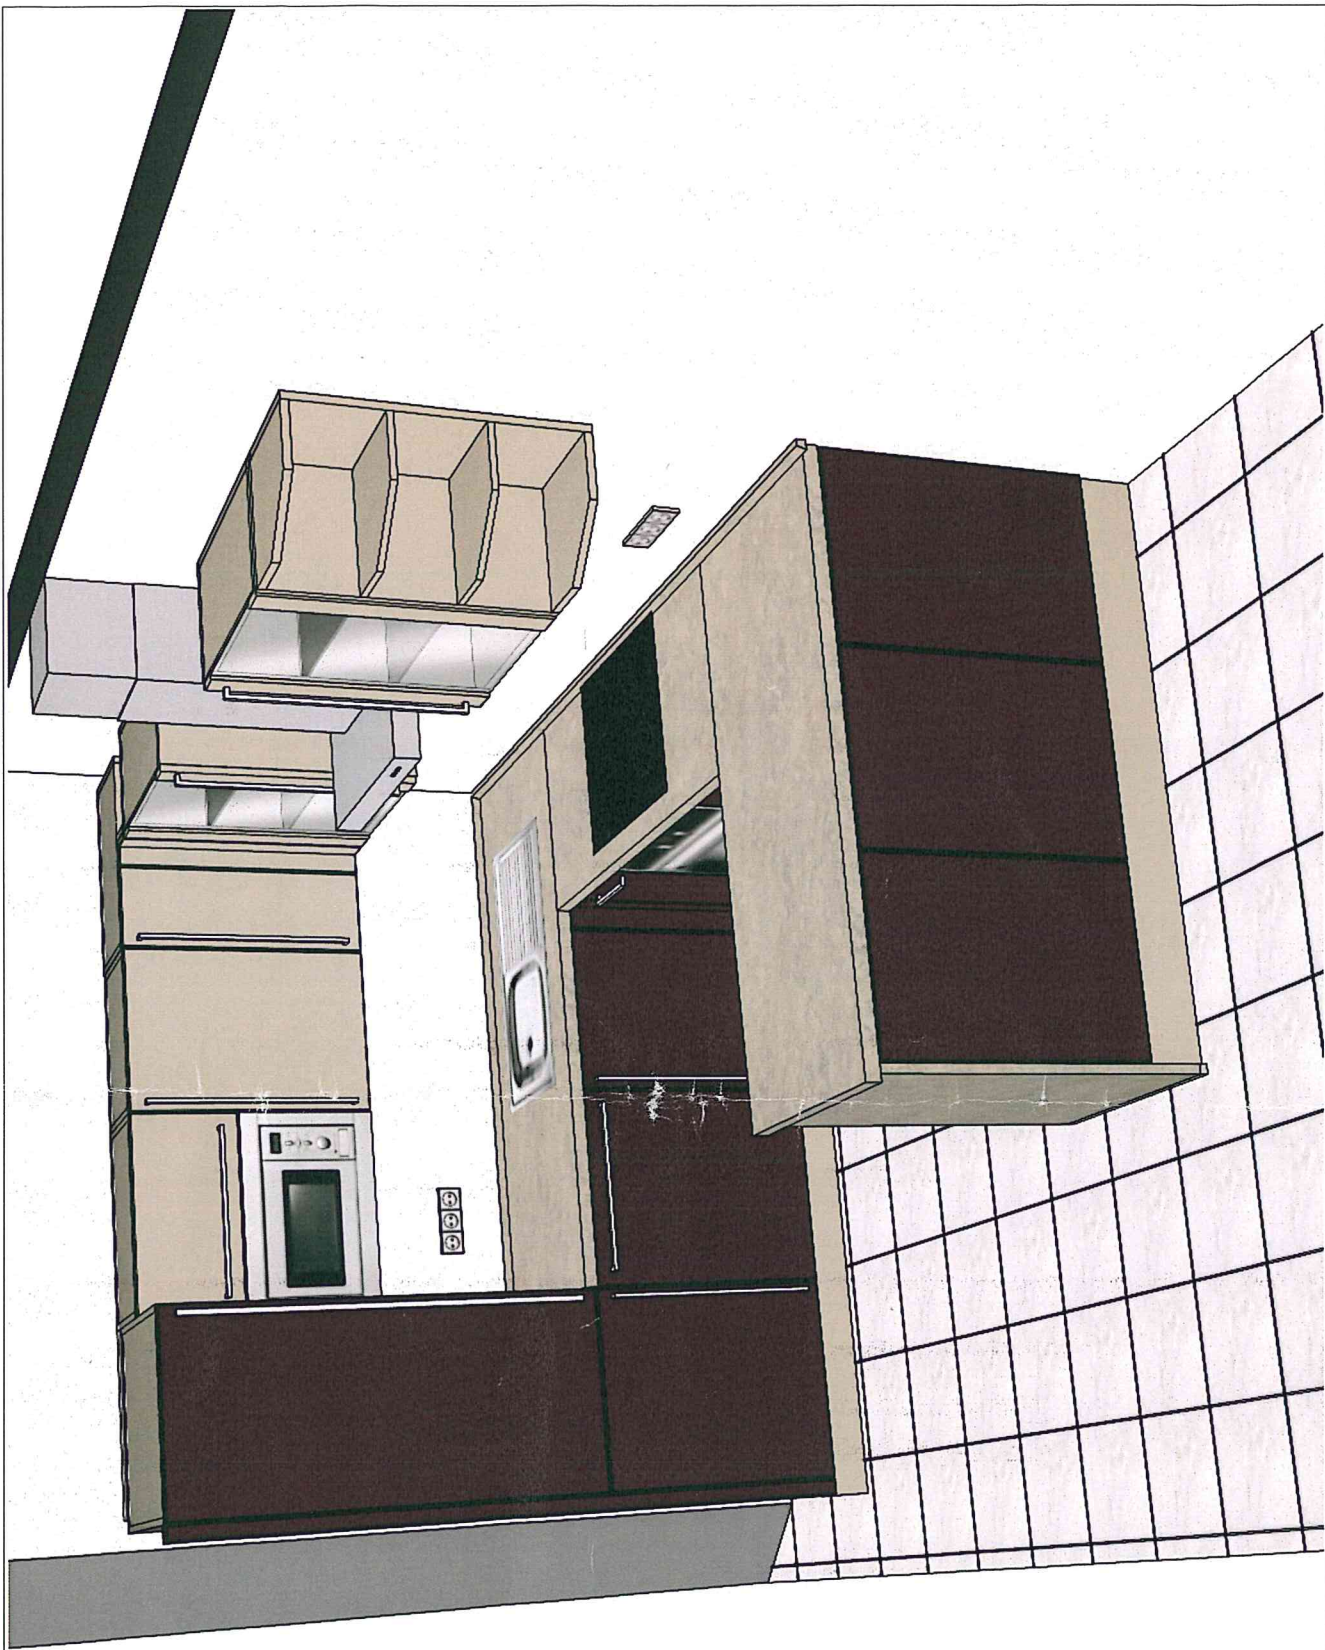

Grafické zobrazení kuchyňské sestavy slouží pouze pro ilustraci. Odchyšky v barvě, textuře dřeva a grafických znázornění oproti originálu jsou možné a nebudou brány jako předmět reklamace

SCONTO Sconto Stodulky
Jeremiasova 947
15000 Praha 5 - Stodulky
LABYTEK Poradce: Tittl, Tomas
tu i kapse na míru

Perspektive
Komise 303015/3

18.09.2013

* Dvořáková

* * *