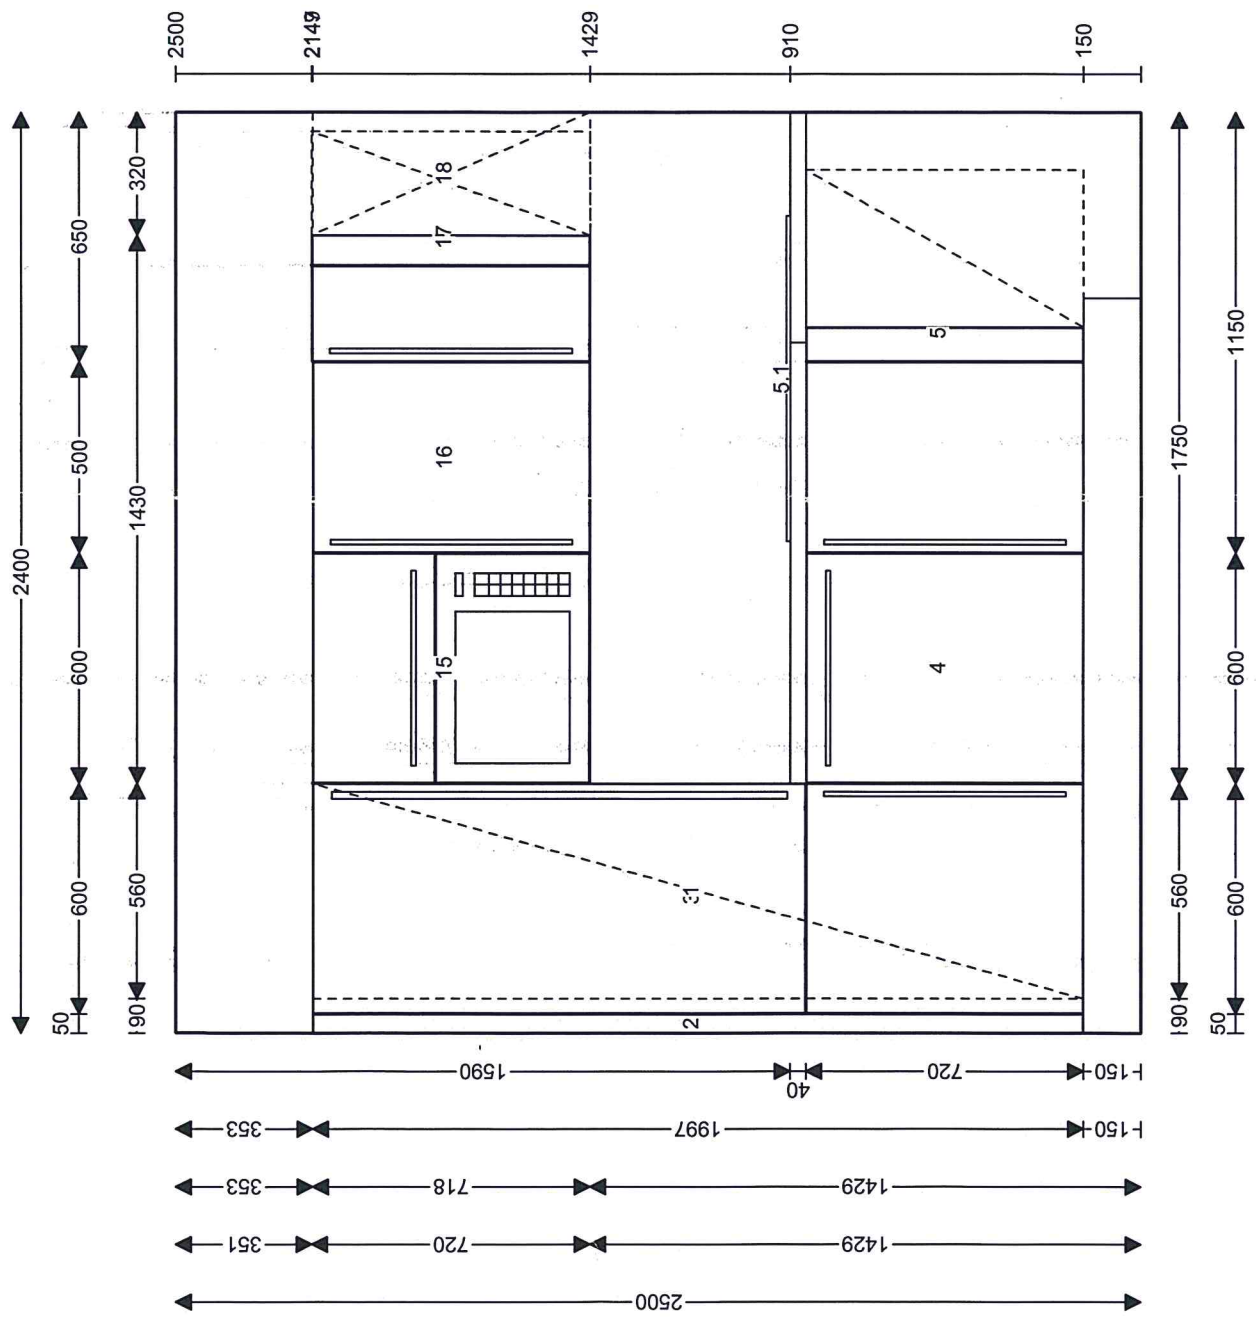

Instalační plán 3

* Dvořáková

Měřítko 1:20 18.09.2013

- P 5 31096
- L 5.1 SPŮLE-01
- L 6 21139
- L 7 31311
- 7.2 CERAN60-02
- Vni 8 21093
- 11 9501
- 13 39559
- 14 39559
- P 17 31677
- L 18 3226
- 19 WANDHAUBE-200
- P 20 3226
- P 21 30722

NÁHLED STĚNA 3
 Komise 303015/3

* Dvořáková

*

*

18.09.2013

- 1 30447 L
- 2 30424 L
- 3 40382 L
- 4 39866 L
- 5 31096 P
- 5.1 SPŮLE-01
- 15 3068 P
- 16 3005 P
- 17 31677 P
- 18 3226 L

grafické zobrazení kuchyňské sestavy slouží pouze pro ilustraci. Odchytky v barvě a grafické znázornění oproti originálu jsou možné a nebudou brány jako předmět reklamace.