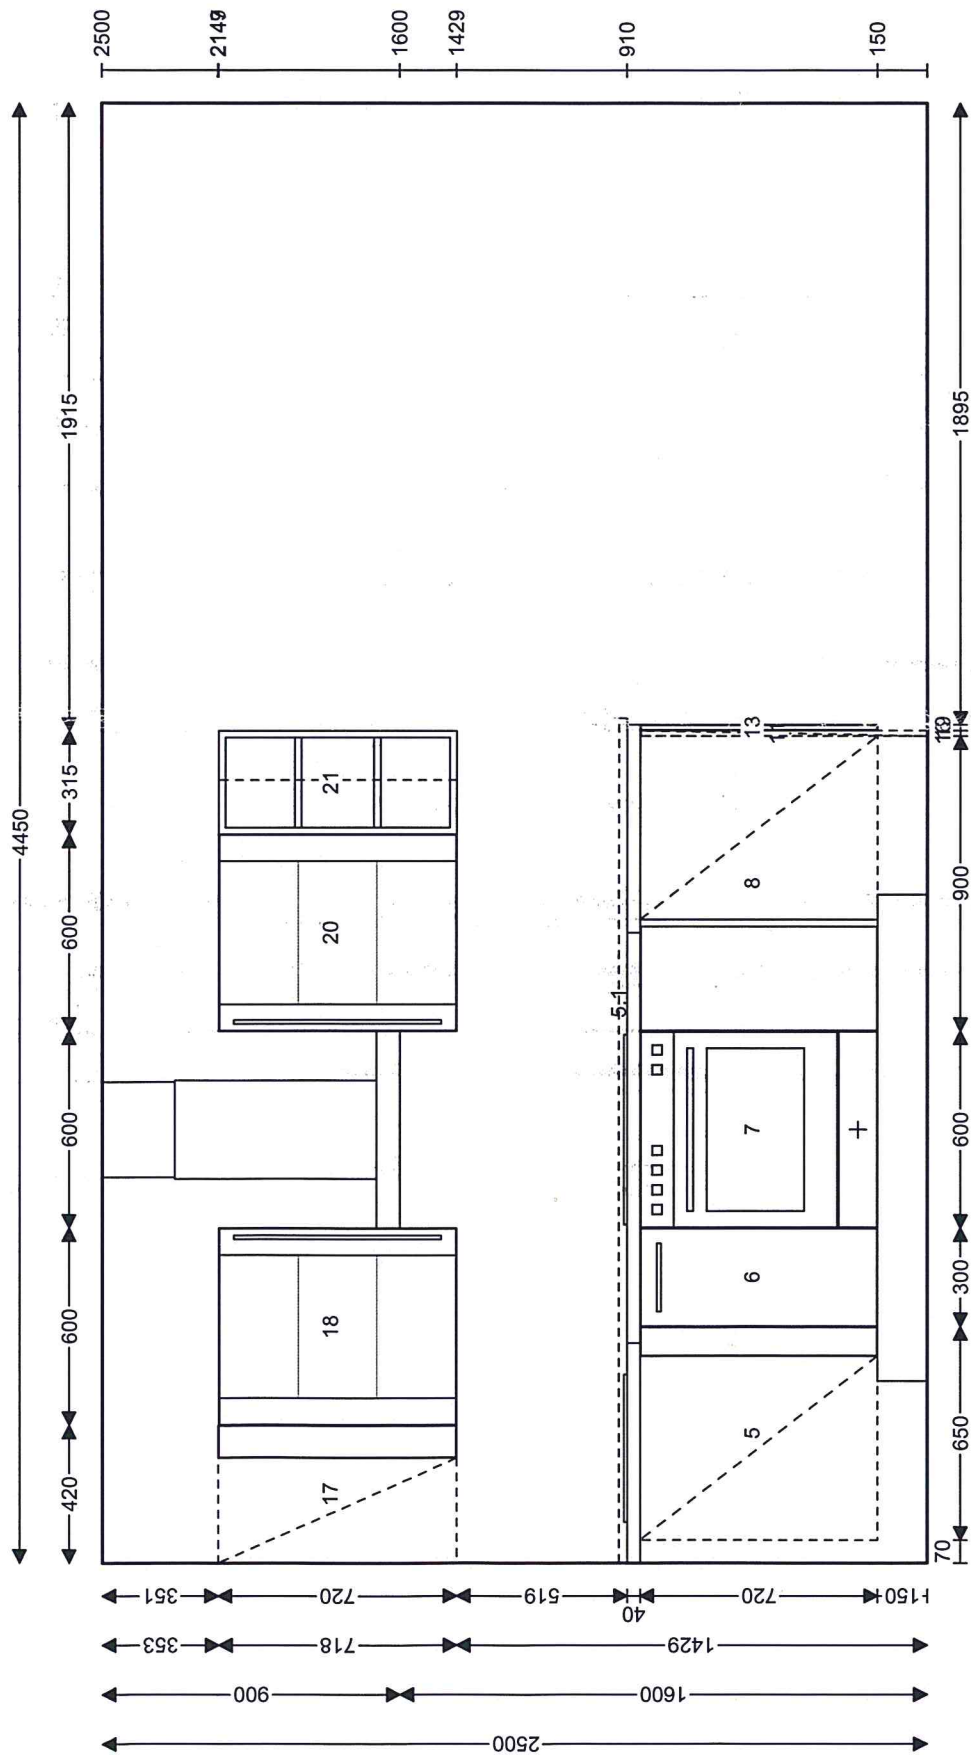

Instalační plán 3

* Dvořáková

Měřítko 1:20 18.09.2013

- P 5 31096
- L 5.1 SPŮLE-01
- L 6 21139
- L 7 31311
- 7.2 CERAN60-02
- Vni 8 21093
- 11 9501
- 13 39559
- 14 39559
- P 17 31677
- L 18 3226
- 19 WANDHAUBE-200
- P 20 3226
- P 21 30722

NÁHLED STĚNA 3
 Komise 303015/3

* Dvořáková

*

*

18.09.2013

- 1 30447 L
- 2 30424 L
- 3 40382 L
- 4 39866 L
- 5 31096 P
- 5.1 SPŮLE-01
- 15 3068 P
- 16 3005 P
- 17 31677 P
- 18 3226 L

grafické zobrazení kuchyňské sestavy slouží pouze pro ilustraci. Odchytky v barvě a grafické znázornění oproti originálu jsou možné a nebudou brány jako předmět reklamace.