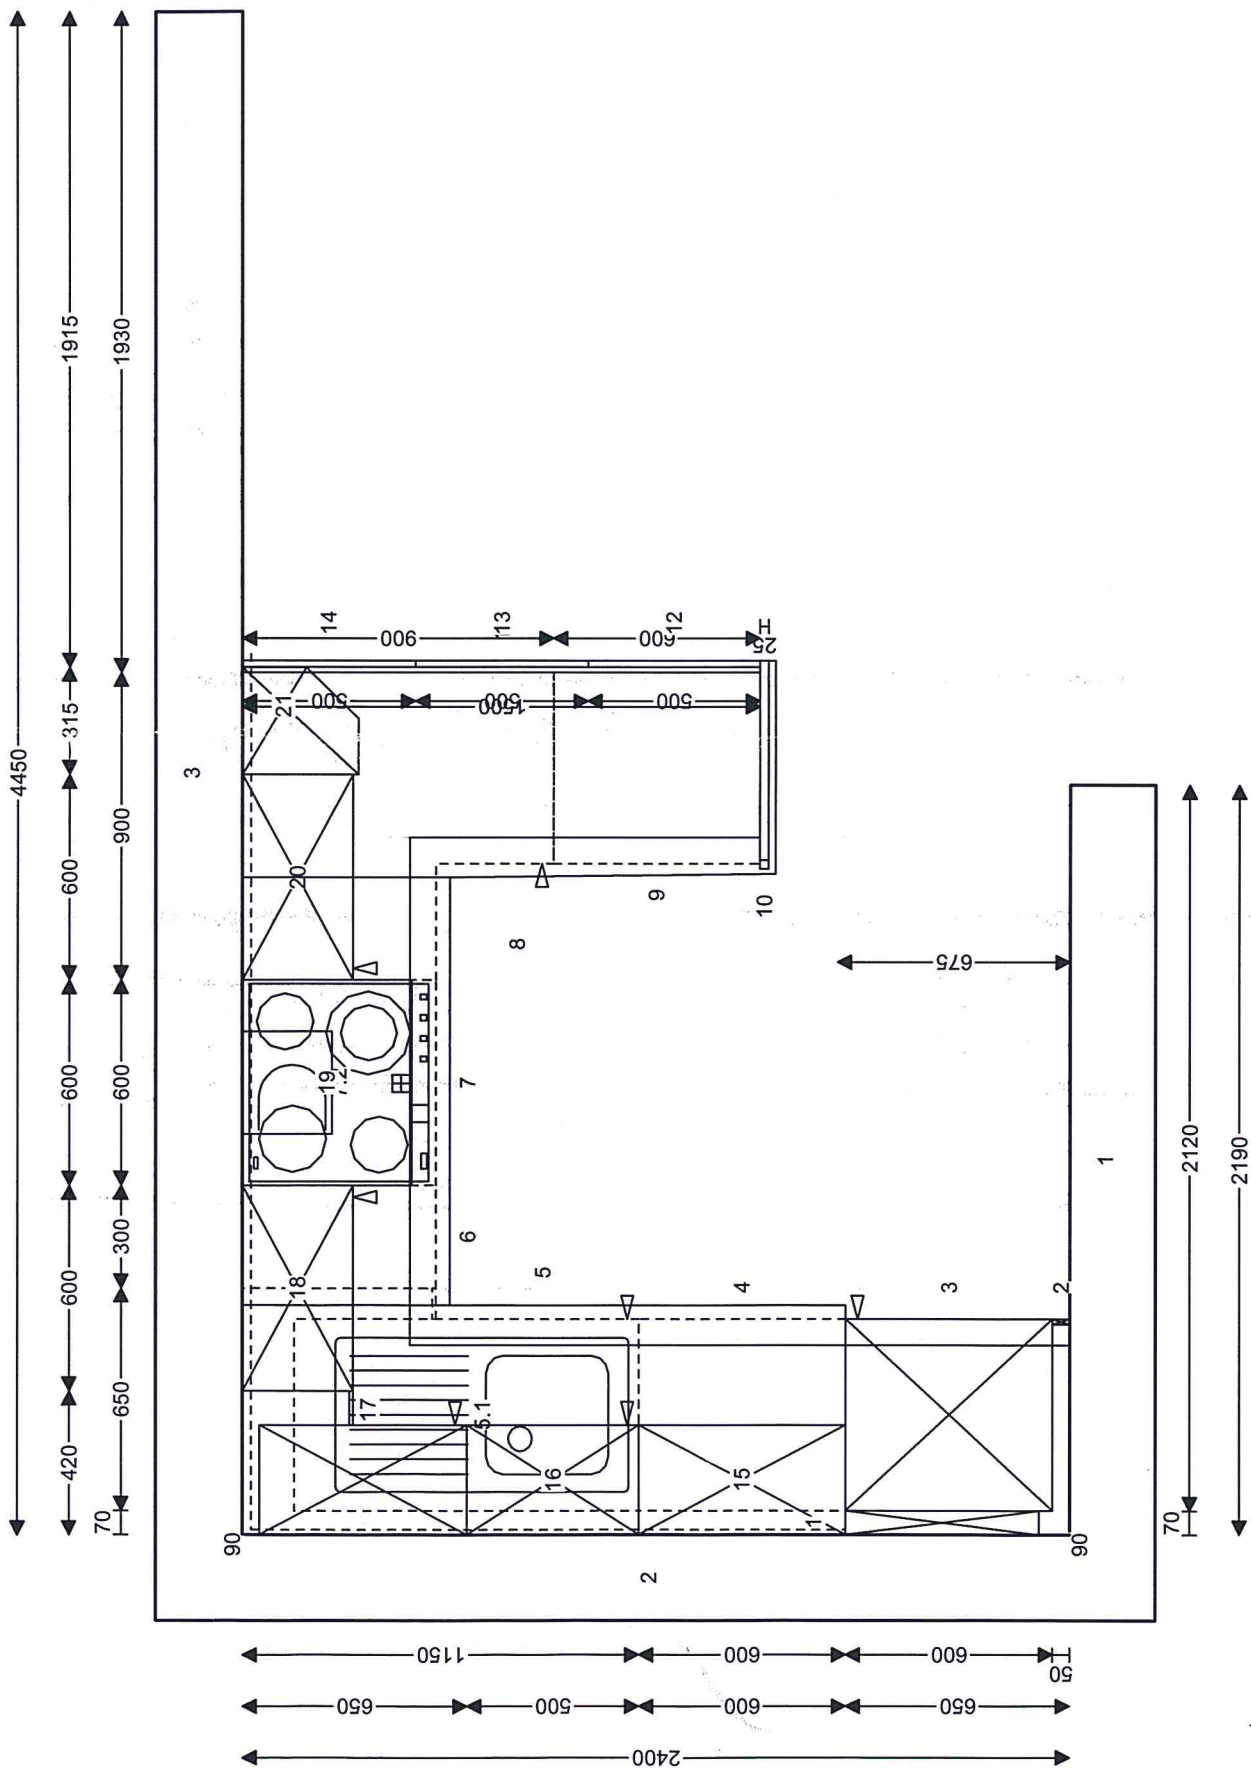

- 1 30447 L
- 2 30424 L
- 3 40382 L
- 4 39866 L
- 5 31096 P
- 5.1 SPŮLE-01 L
- 6 21139 L
- 7 31311 Vni
- 7.2 CERAN60-02
- 8 21093
- 9 22062
- 10 25903
- 11 9501
- 12 39559
- 13 39559
- 14 39559
- 15 3068
- 16 3005 P
- 17 31677 P
- 18 3226 L
- 19 WANDHAUBE-200
- 20 3226 P
- 21 30722 P

grafické zobrazení kuchyňské sestavy slouží pouze pro ilustraci. Odchytky v barvě a grafickém znázornění oproti originálu jsou možné a nebudou brány jako předmět reklamace.

SCONTO
Sconto Stodulky
Jeremiasova 947
15000 Praha 5 - Stodulky
Poradce: Titi, Tomas, Telefon: +42 02 84006-615,
/tu i kapse na míru Fax: ., E-mail: cmostkuchyne@sconto.cz

**Půdorys
Komise 303015/3
18.09.2013**

*** Dvořáková
*
* ***