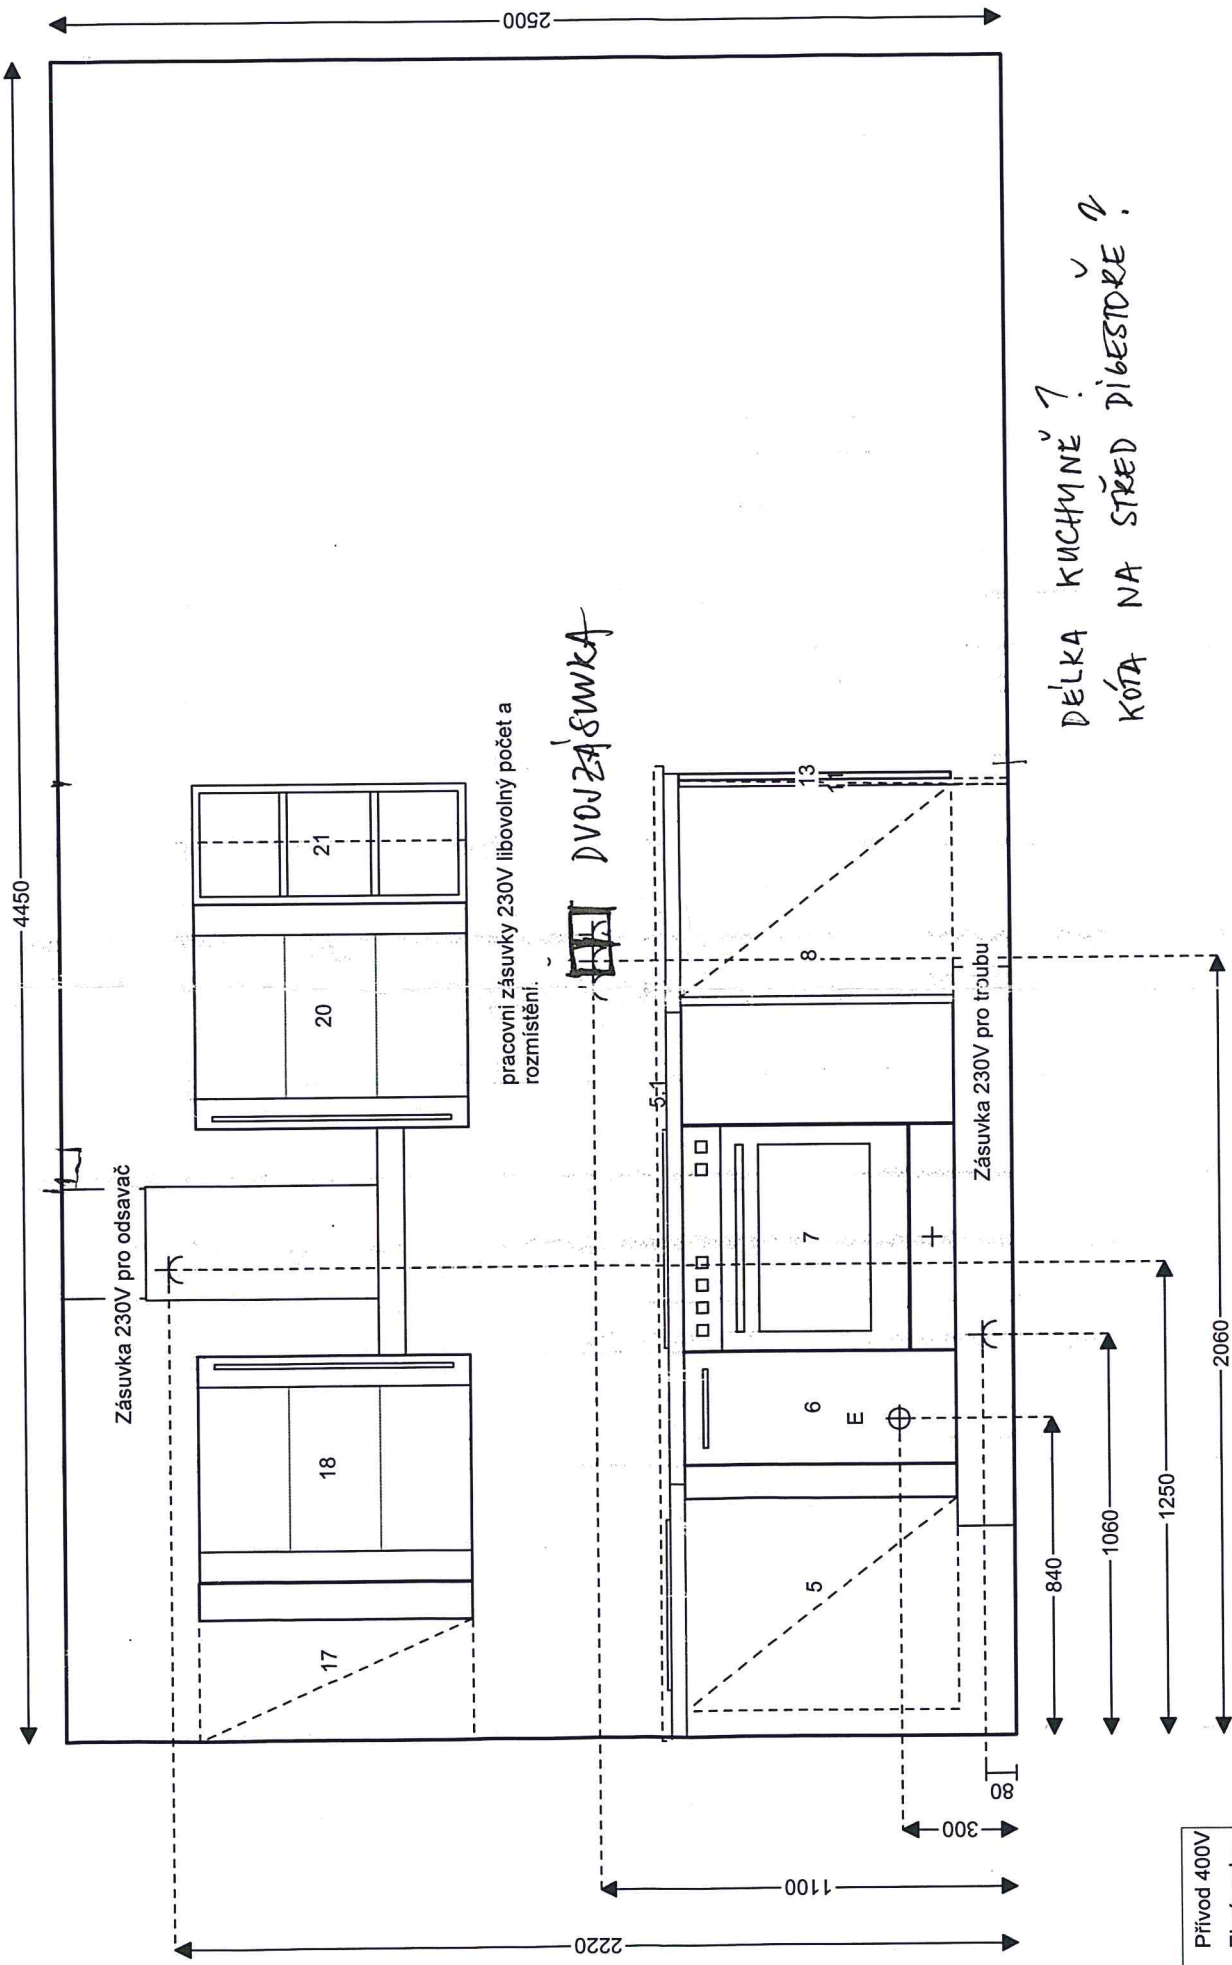

- ⊕ E Přívod 400V
- El.zásuvka
- *** 3 Trojzásuvka

Grafické zobrazení kuchyňské sestavy slouží pouze pro ilustraci. Odstylky v barvě oproti originálu jsou možné a nebudou brány jako předmět reklamace.

SCONTO
NABYTEK
Sconto Stodulky
Jeremiasova 947
15000 Praha 5 - Stodulky
bytu i kapse na míru
Poradce: Títl, Tomas

Instalační plán 3

* Dvořáková

Měřítko 1:20   18.09.2013