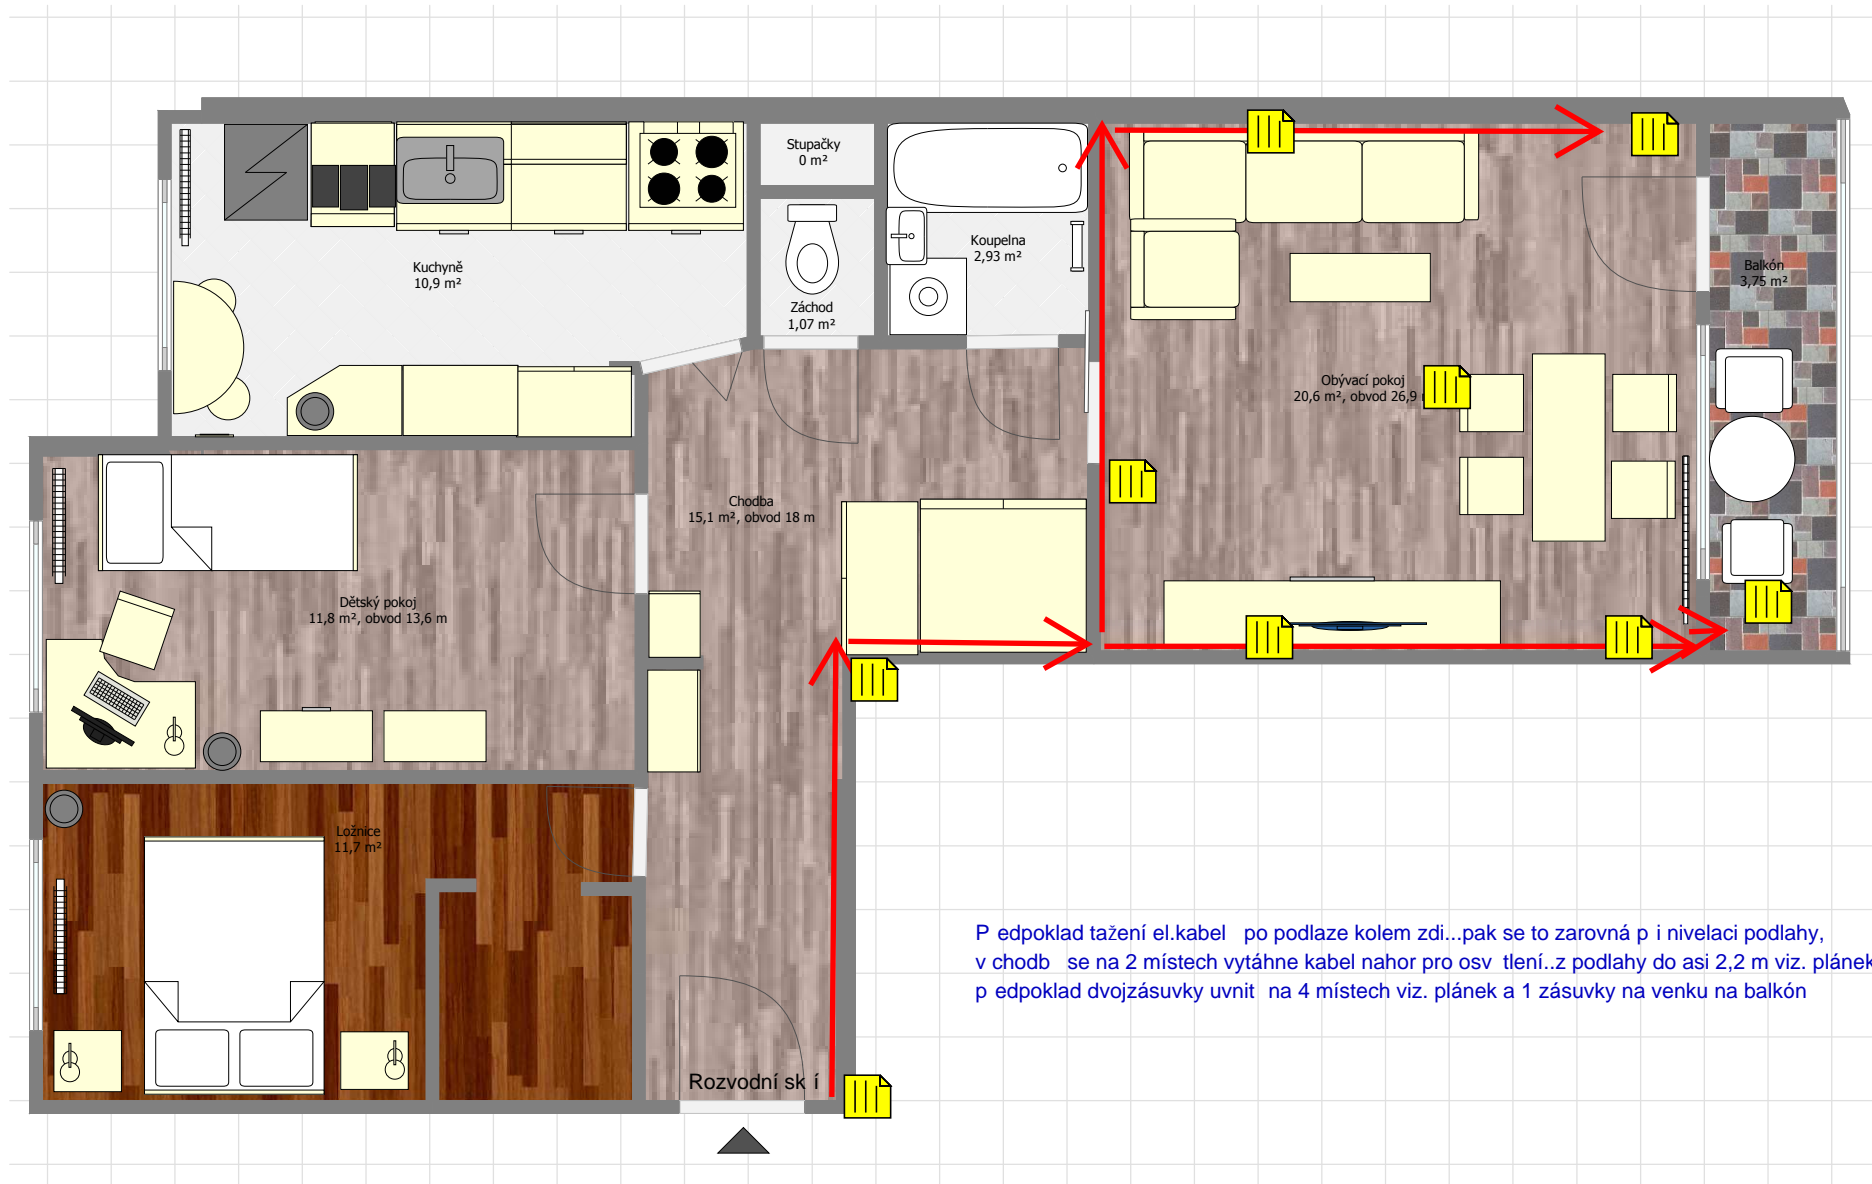

byt 3

Rozměry projektu: 1404x800 cm