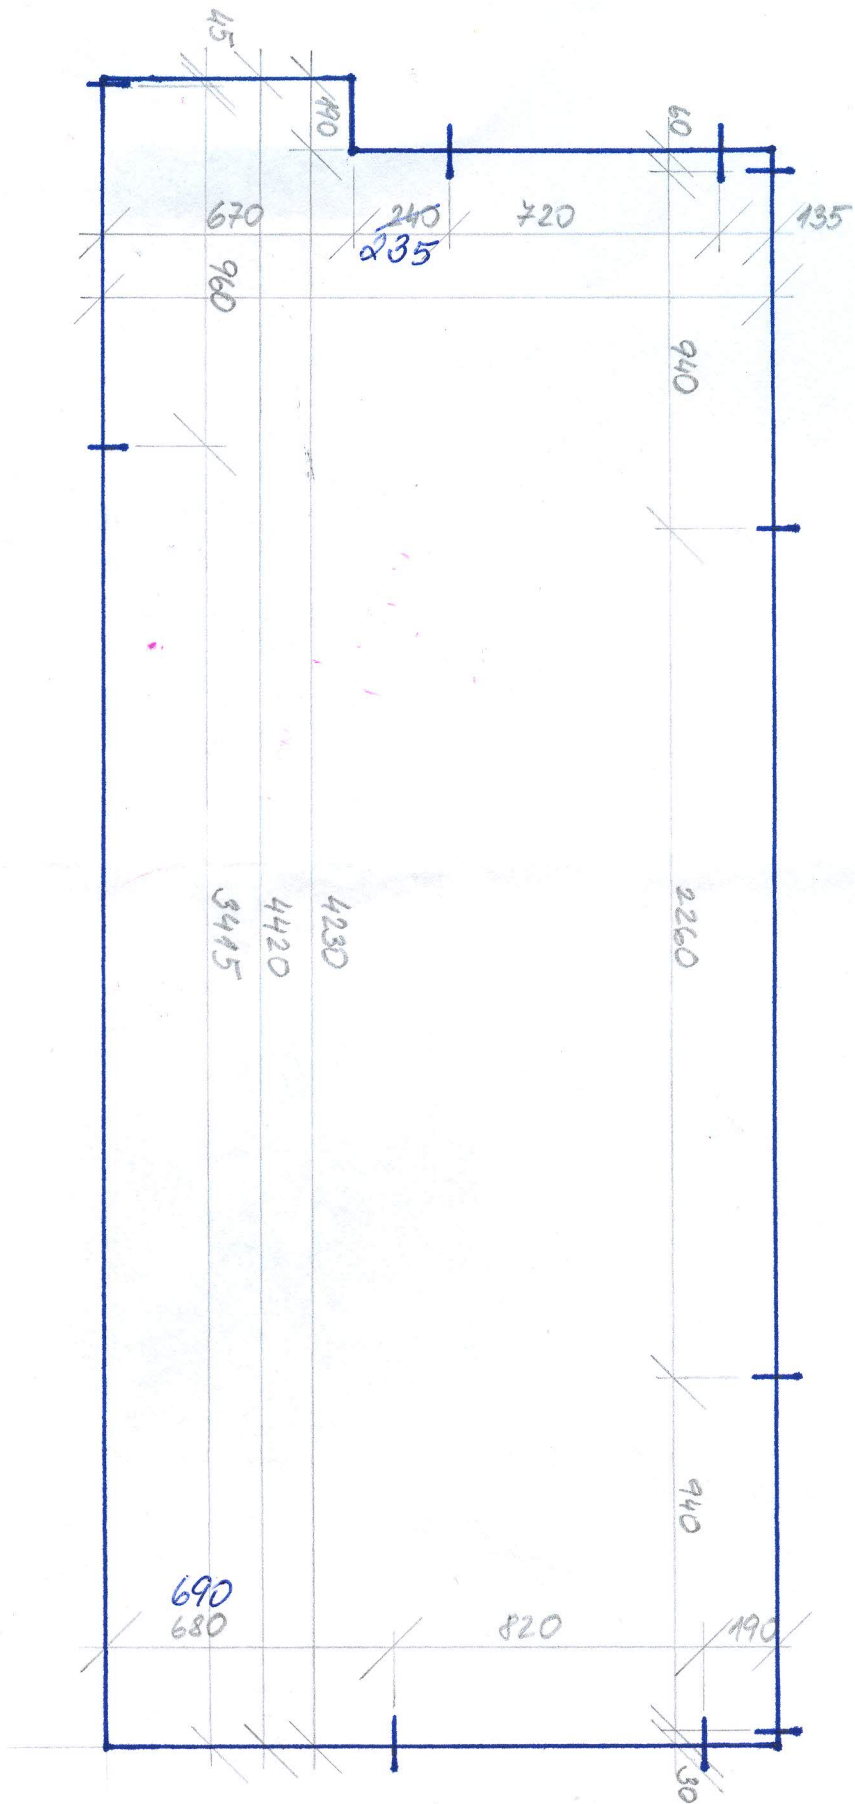

KUCHIŇ (LOŽNICE)

RADIÁTOR 800 mm
VÝŠE KOHOUTŮ
1030 / 2 mm

POKOU

RADIÁTOR 1460 mm
VÝŠKA KOHOÚTU 620 / 120 mm

670
 235
 720
 135

 1760

690
 820
 190

 1700

CHODDBA

KOUPELNA

VÝŠKA STĚPNU 2930 mm
VÝŠKA DLÁŽBY 1520 mm

RADIÁTOR 650 mm
VÝŠKA KOHOUTCŮ 1030/100 mm

HORNÍ OKRAJ 460 mm OD STĚPNU
VÝŠKA VÝKLENKU 920 mm