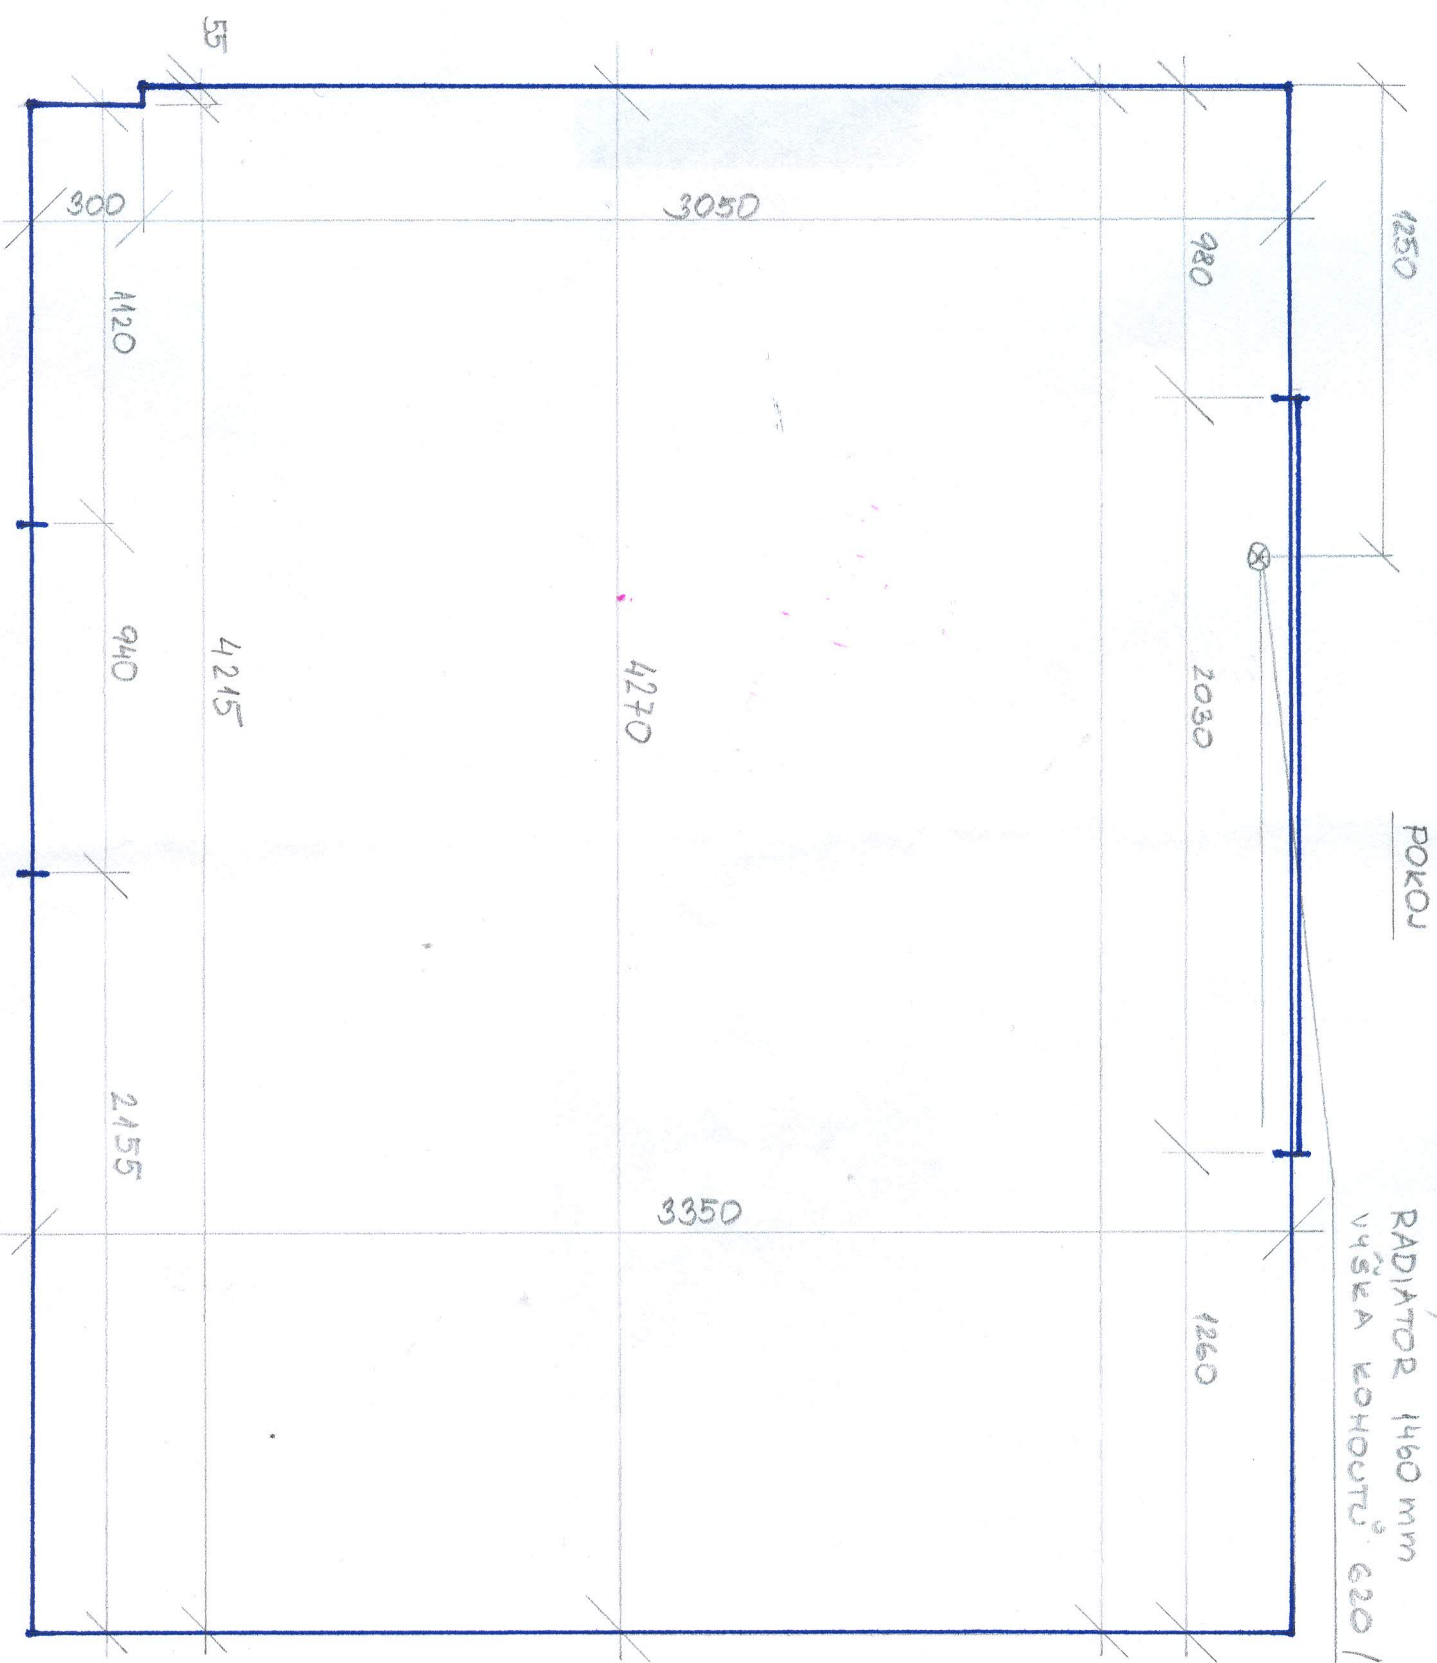

KUCHIŇ (LOŽNICE)

RADIÁTOR 800 mm
VÝŠE KOHOUTŮ
1030 / 2 mm

POKOU

RADIÁTOR 1460 mm
VÝŠKA KOHOÚTU 620 / 120 mm

670
 235
 720
 135

 1760

690
 820
 190

 1700

CHODDBA

KOUPELNA

VÝŠKA STĚPNU 2930 mm
VÝŠKA DLÁŽBY 1520 mm

RADIÁTOR 650 mm
VÝŠKA KOHOUTCŮ 1030/100 mm

HORNÍ OKRAJ 460 mm OD STĚPNU
VÝŠKA VÝKLENKU 920 mm