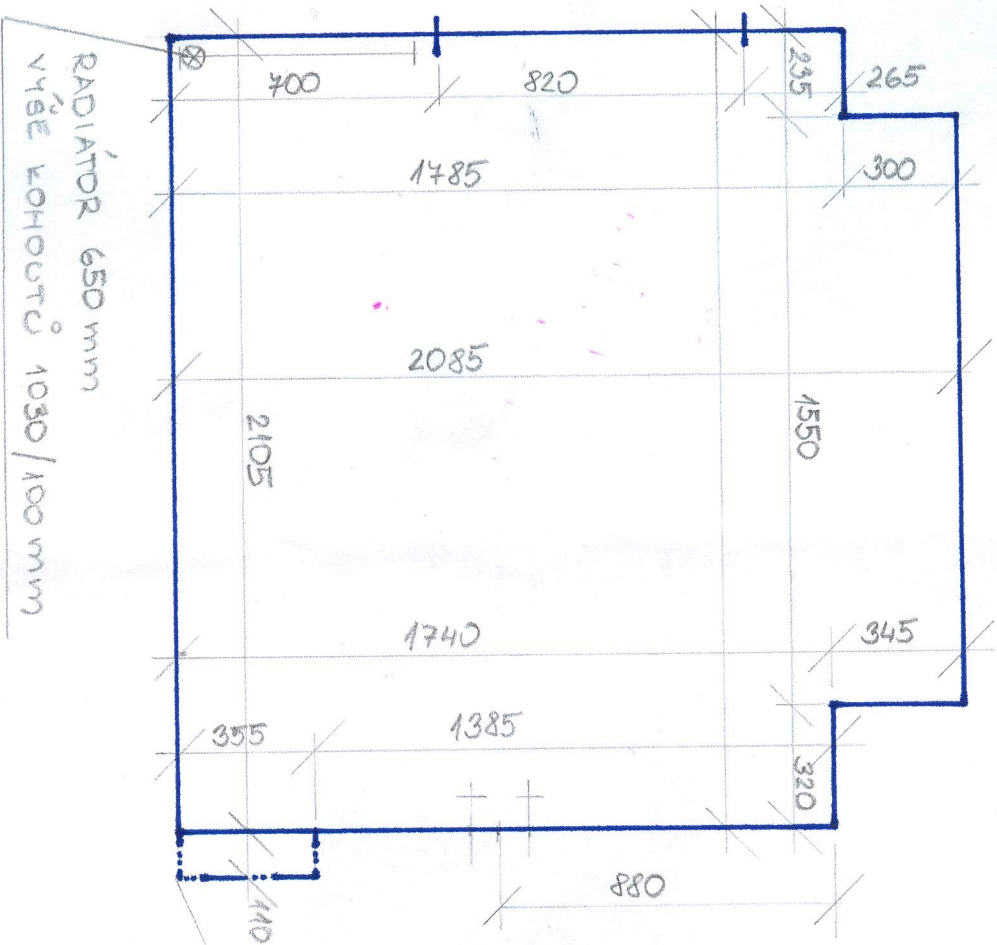

KUCHIŇ (LOŽNICE)

RADIÁTOR 800 mm
VÝŠE KOHOUTŮ
1030 / 2 mm

POKOU

RADIÁTOR 1460 mm
VÝŠKA KOHOÚTU 620 / 120 mm

670
 235
 720
 135

 1760

690
 820
 190

 1700

CHODDBA

KOUPELNA

VÝŠKA STĚPNU 2930 mm
VÝŠKA DLÁŽBY 1520 mm

RADIÁTOR 650 mm
VÝŠKA KOHOUTCŮ 1030/100 mm

HORNÍ OKRAJ 460 mm OD STĚPNU
VÝŠKA VÝKLENKU 920 mm