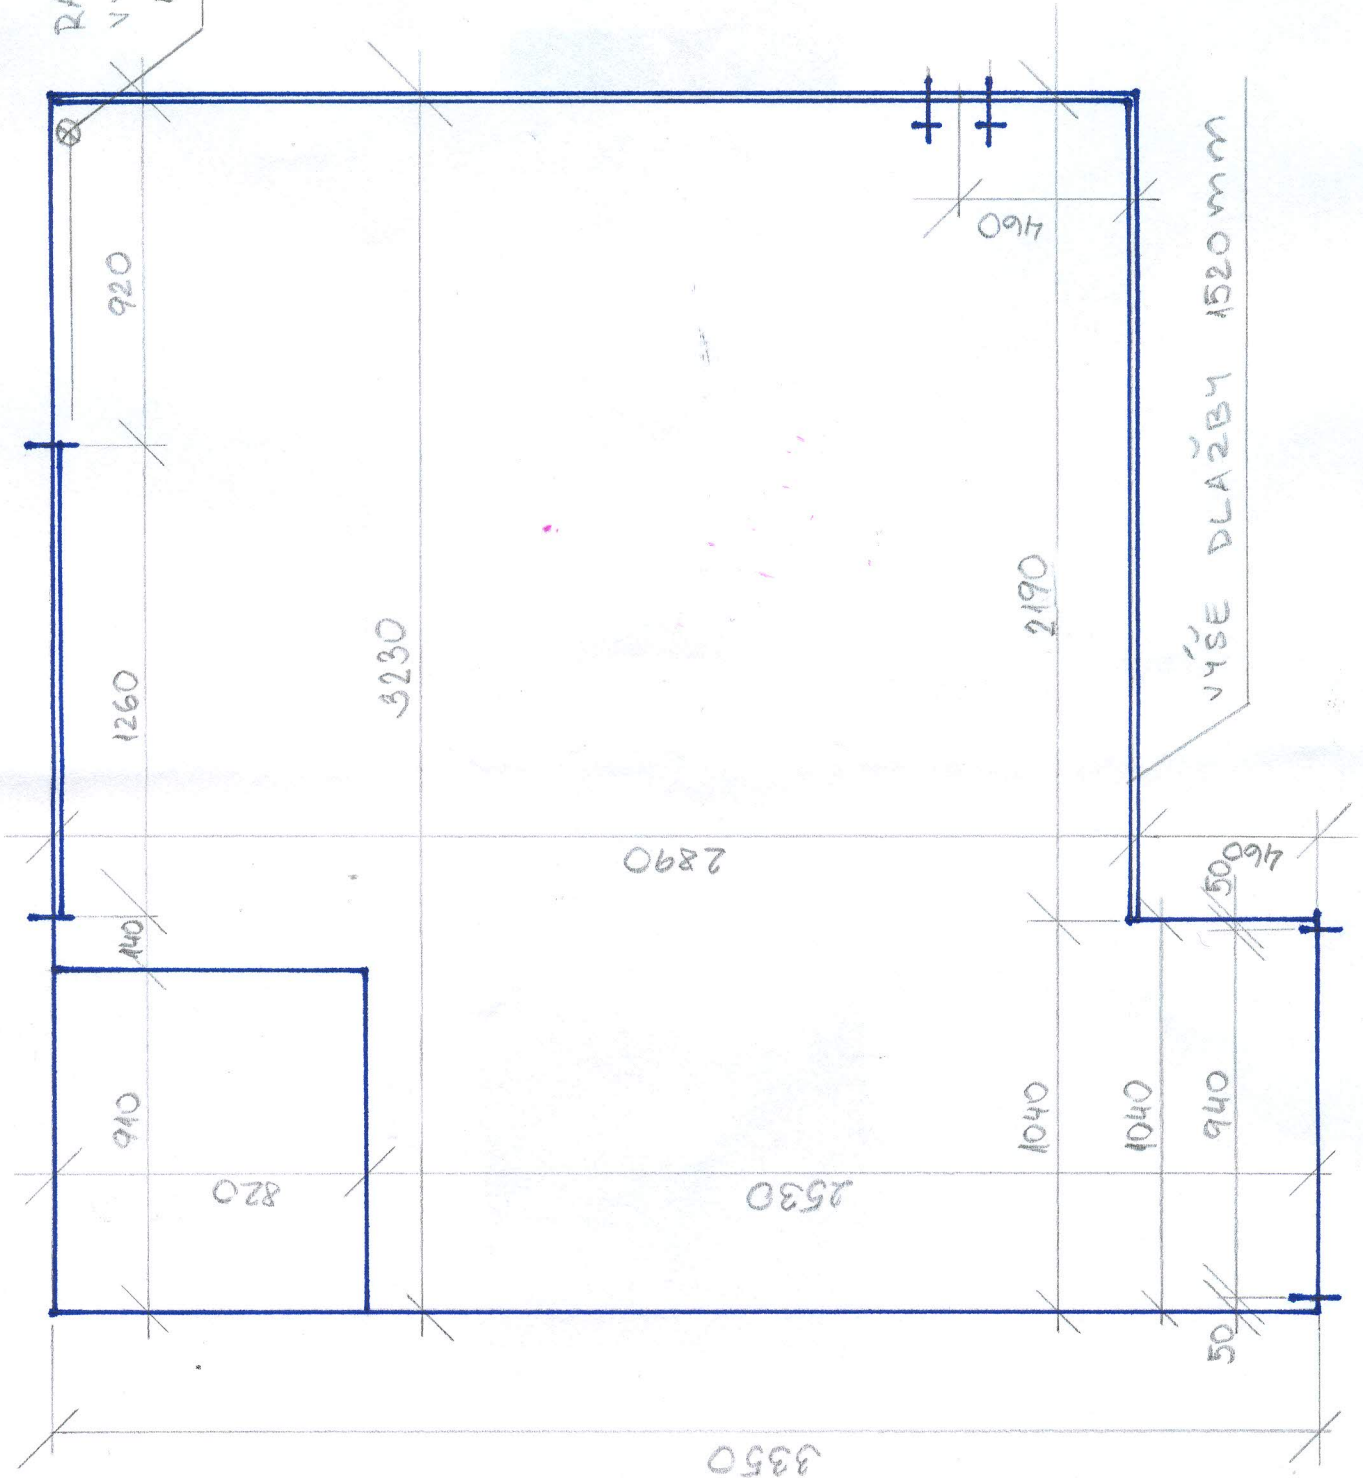

KUCHIŇ (LOŽNICE)

RADIÁTOR 800 mm
VÝŠE KOHOUTŮ
1030 / 2 mm

POKOU

RADIÁTOR 1460 mm
VÝŠKA KOHOÚTU 620 / 120 mm

670
 235
 720
 135

 1760

690
 820
 190

 1700

CHODDBA

KOUPELNA

VÝŠKA STĚPNU 2930 mm
VÝŠKA DLÁŽBY 1520 mm

RADIÁTOR 650 mm
VÝŠKA KOHOUTCŮ 1030/100 mm

HORNÍ OKRAJ 460 mm OD STĚPNU
VÝŠKA VÝKLENKU 920 mm