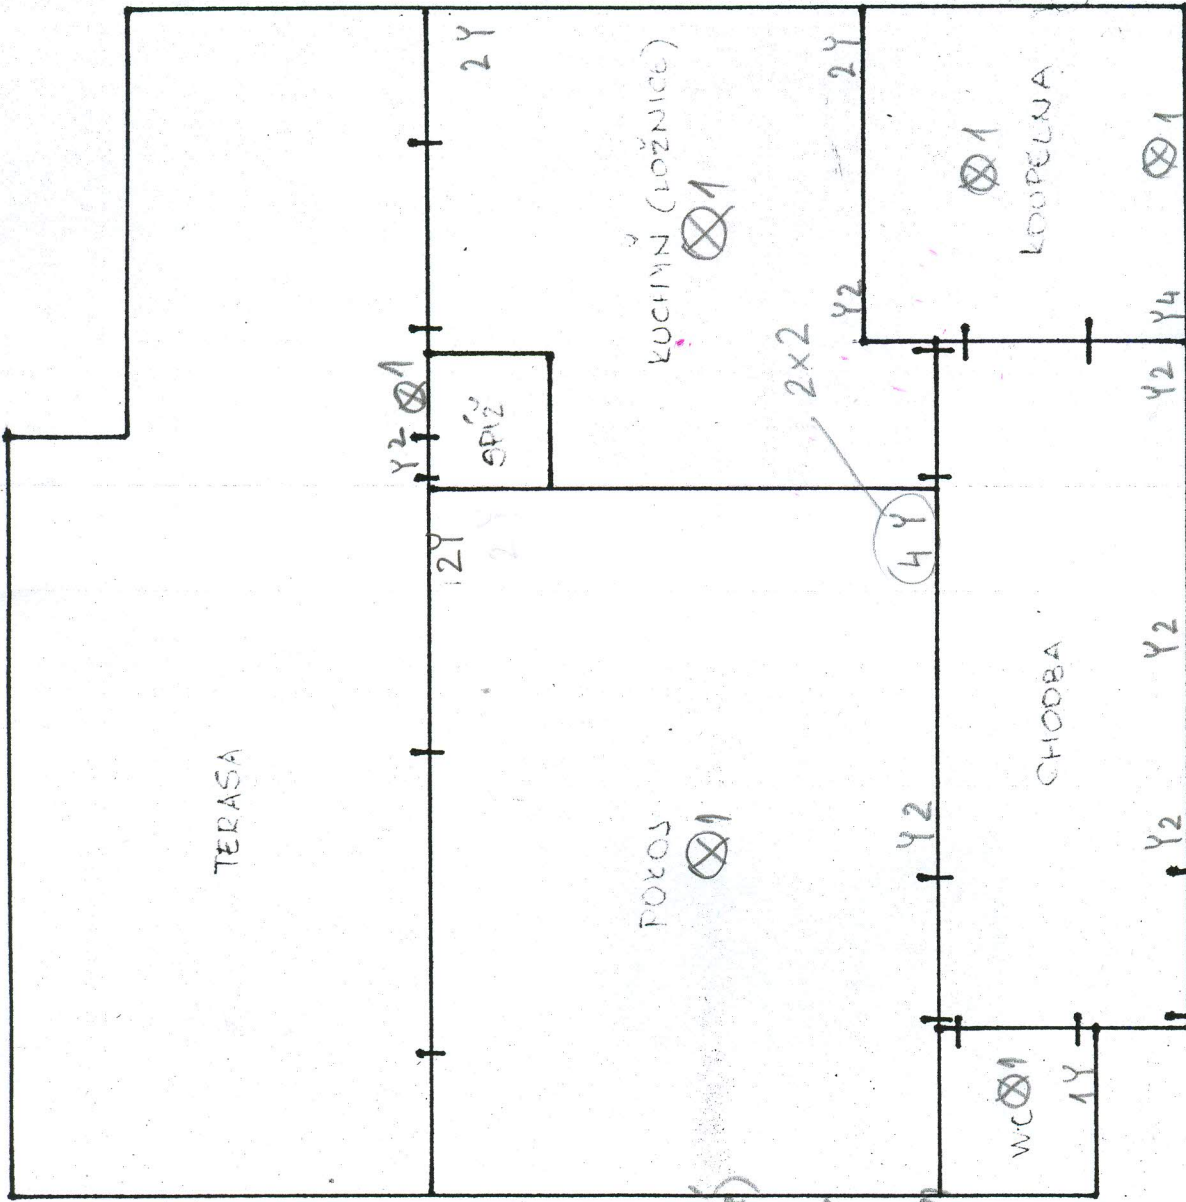

VYPÍNAČ

• NATAHNOUŤ KOKAIAVNÍ

KABEL MEZI DUE ZÁSUUB

L 2 oca 30 cm nad zemí, 2 nad
pracovní deskou

- ve výšce oca 160 cm