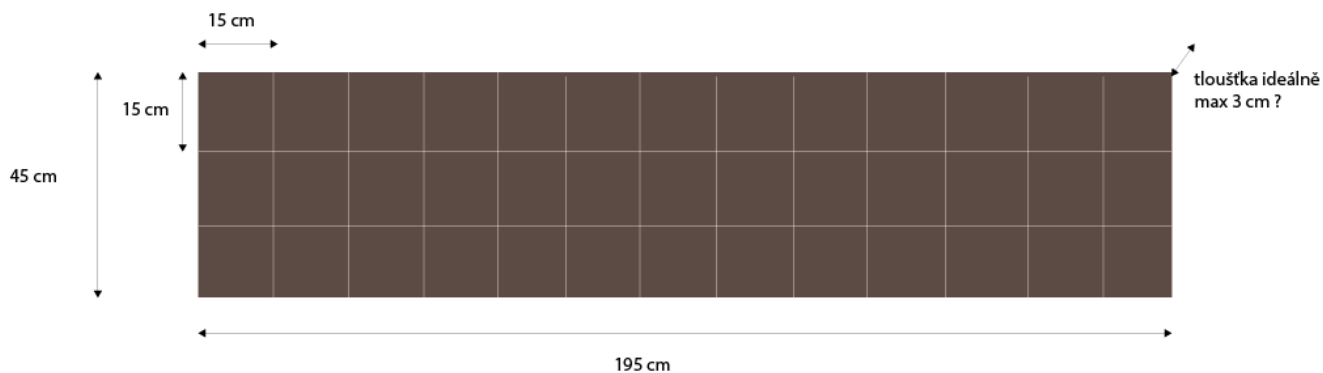

Opěrka na záda k lavici

- rozměr 195x45cm, tloušťka 3cm, prošíté čtverce 15x15cm
- zadní část z překližky 10mm
- úchyty zafrézované do překližky (aby opěrka co nejméně odstávala od zdi)

Typ prošití + bochánky podobně vycpané