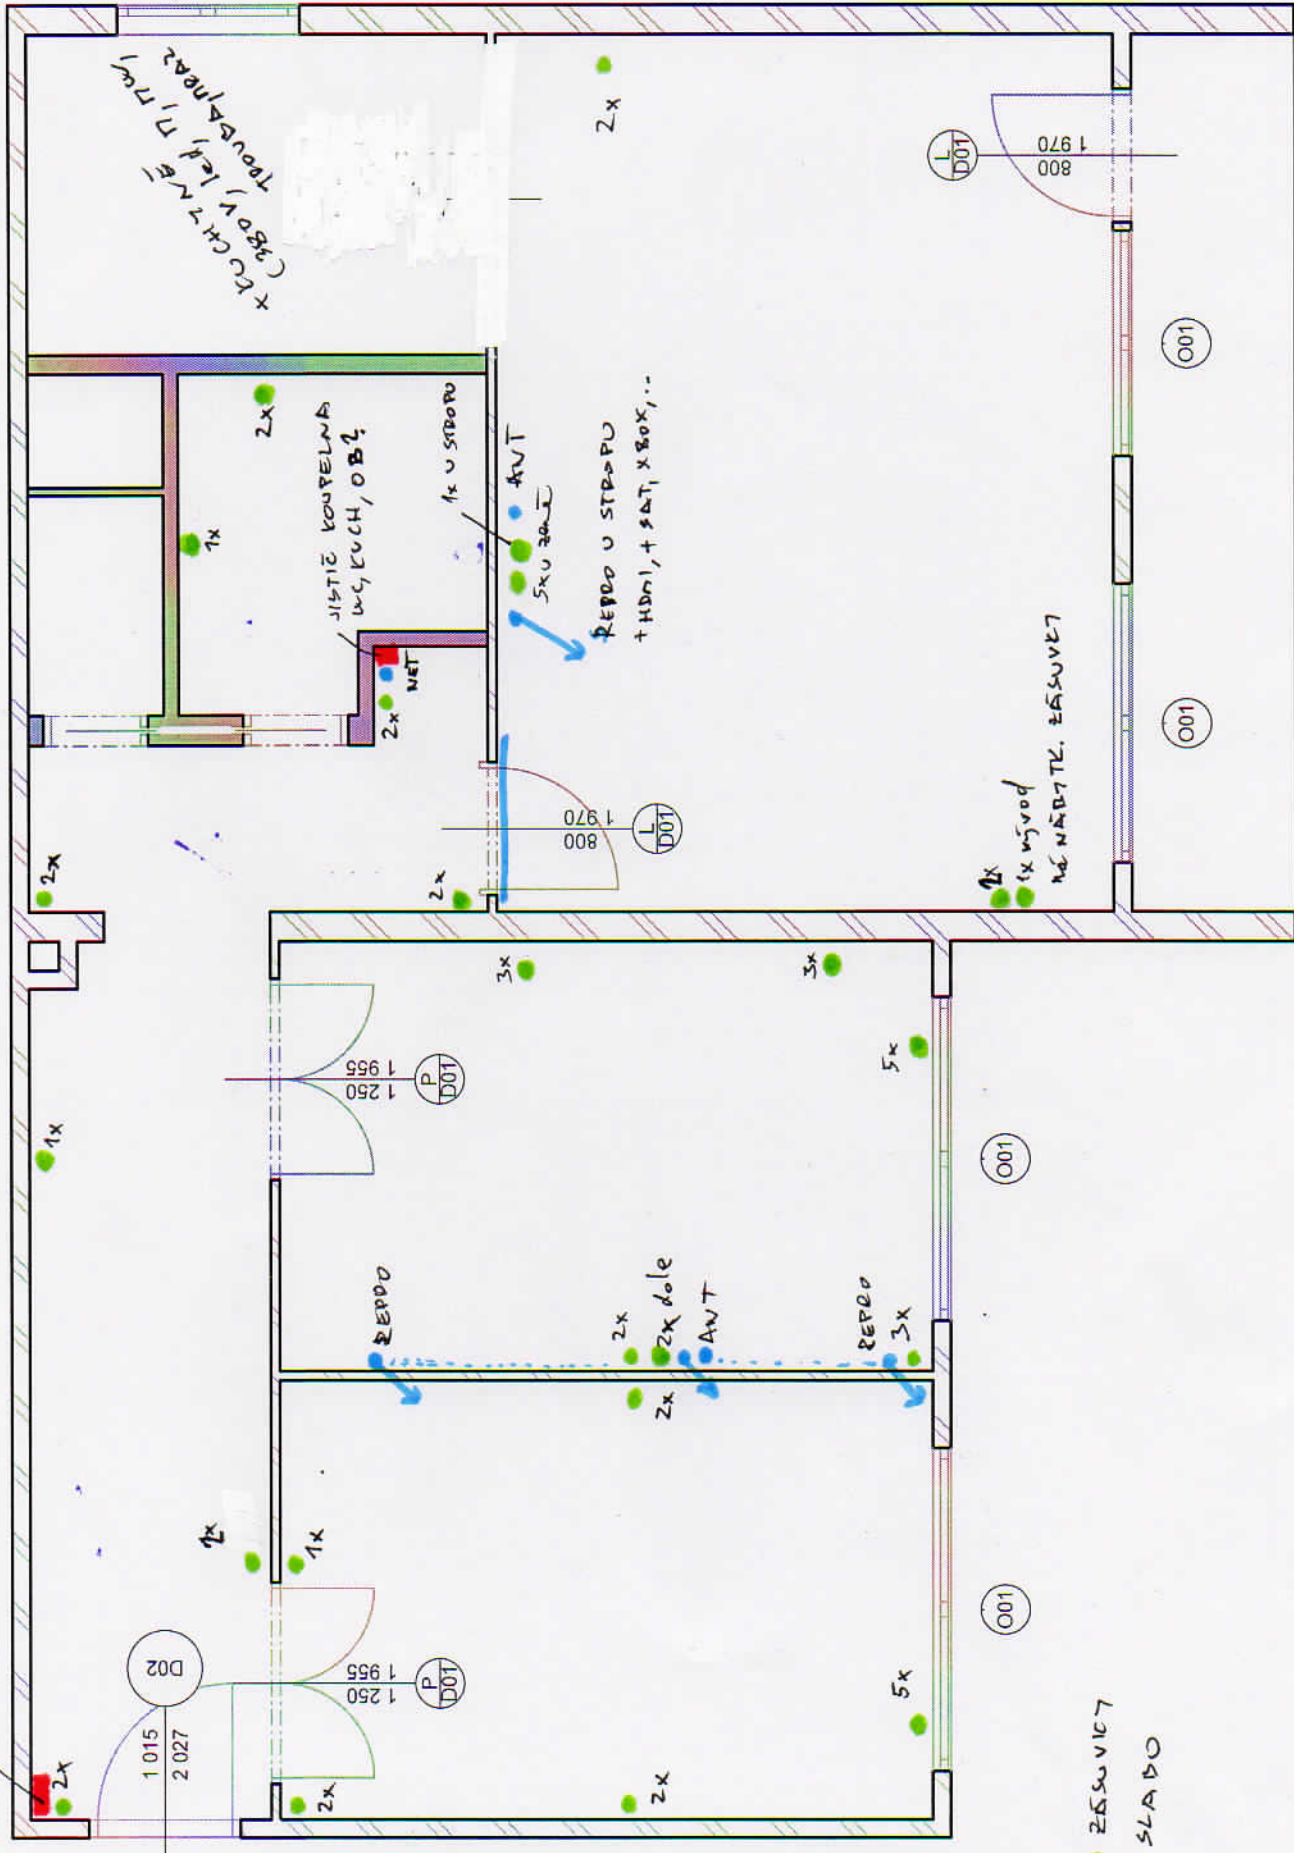

001

x TČCH 7 NĚ
(380V, led, 7, 7W)
TRONKA (near)

JISTIČ KOUPELNA
WC, KUCH, OBĚ

ŘEPO U STŘEPU
+ HDN, + SAT, x80x, --

1x vývod
NĚ NĚDĚTE. ZĚSUVKĚ7

HL. JISTIČ

1 015
2 027
D02

1 250
1 955
D01

1 250
1 955
D01

O01

O01

ZĚSUVKĚ7
SLABO

O01

O01

D01

1 970
800
D01

1 970
800
D01

3x

3x

5x

1x

2x

2x

1x

2x

2x

2x

2x

2x dole

2x

ANT

ŘEPO

3x

1x

1x

2x

2x

5x

1 250
1 955
D01

1 250
1 955
D01

800
1 970
D01

ZĚSUVKĚ7

SLABO