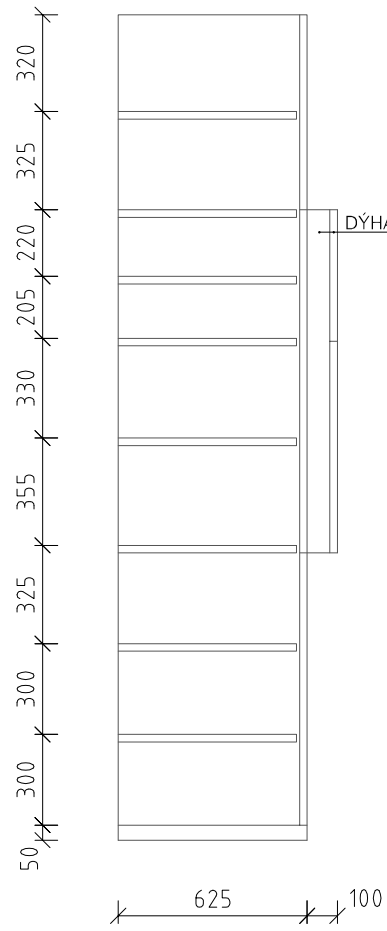

SKŘÍŇ NAVRŽENA ZE STAVEBNÍ PŘEKLIŽKY - POVRCHOVÁ ÚPRAVA NÁTĚR FERMEŽÍ (EV. LAMINOVANÉ DESKY BÍLÉ)

STŘEDNÍ ČÁST - BAR - DÝHA - BUDE UPŘESNĚNA - POVRCH LAKOVANÝ

TLOUŠŤKY DESEK 18mm, ČI DLE POTŘEBY KCE

DVÍŘKA NA PANTECH - MADLA ZAFRÉZOVANÉ PŘÍP. ÚCHYTKY BUDOU DODÁNY

DŘÍVKA BARU VYKLÁPĚCÍ (POUZE S KLÍČEM, BEZ MADLA)

INTERIER BYTU V RD V BRNĚ / MOBILIÁŘ

Hlávkova, p.č.st. 1207, 602 00 Brno, č.p. 650, k.ú. Stránice

Skříň s barem

Ing. arch. Ivo Kratochvíl A4

1:50

2

SKŘÍŇ NAVRŽENA ZE STAVEBNÍ PŘEKLIŽKY - POVRCHOVÁ ÚPRAVA NÁTĚR FERMEŽÍ (EV. LAMINO BÍLÉ)
 STŘEDNÍ ČÁST - BAR - DÝHA - BUDE UPŘESNĚNA - POVRCH LAKOVANÝ
 TLOUŠŤKY DESEK 18mm, ČI DLE POTŘEBY KCE
 DVÍŘKA NA PANTECH - MADLA ZAFRÉZOVANÉ PŘÍP. ÚCHYTKY BUDOU DODÁNY
 DŘÍVKA BARU VYKLÁPĚČÍ (POUZE S KLÍČEM, BEZ MADLA)