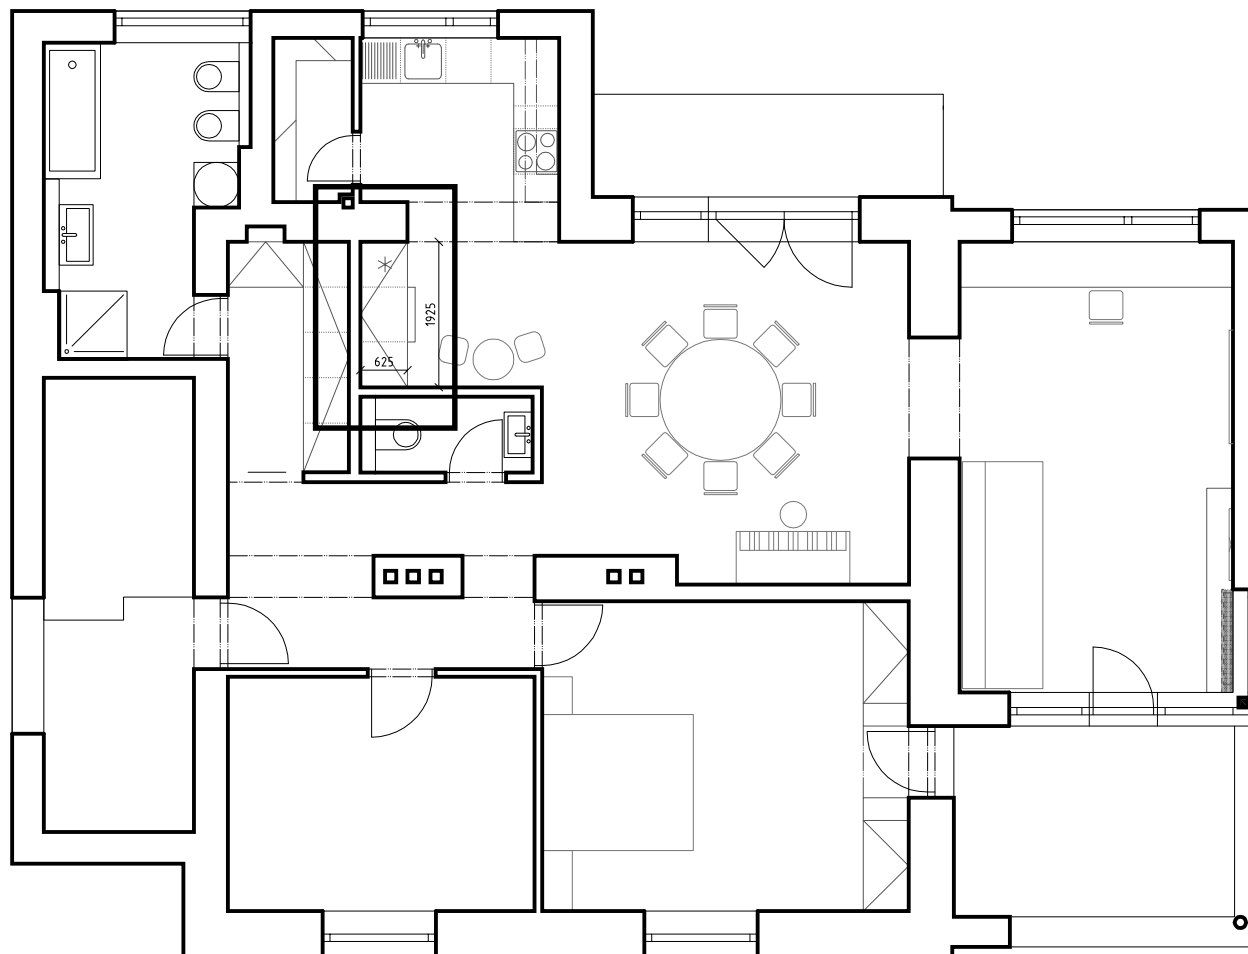

Skříň s barem

INTERIER BYTU V RD V BRNĚ / MOBILIÁŘ

Hlávkova, p.č.st. 1207, 602 00 Brno, č.p. 650, k.ú. Stránice klient: Martin Dedek

Půdorys 2NP

Ing. arch. Ivo Kratochvíl

A4

1:100

1

SKŘÍŇ NAVRŽENA ZE STAVEBNÍ PŘEKLIŽKY - POVRCHOVÁ ÚPRAVA NÁTĚR FERMEŽÍ (EV. LAMINOVANÉ DESKY BÍLÉ)

STŘEDNÍ ČÁST - BAR - DÝHA - BUDE UPŘESNĚNA - POVRCH LAKOVANÝ

TLOUŠŤKY DESEK 18mm, ČI DLE POTŘEBY KCE

DVÍŘKA NA PANTECH - MADLA ZAFRÉZOVANÉ PŘÍP. ÚCHYTKY BUDOU DODÁNY

DŘÍVKA BARU VYKLÁPĚCÍ (POUZE S KLÍČEM, BEZ MADLA)

INTERIER BYTU V RD V BRNĚ / MOBILIÁŘ

Hlávkova, p.č.st. 1207, 602 00 Brno, č.p. 650, k.ú. Stránice

Skříň s barem

Ing. arch. Ivo Kratochvíl A4

1:50

2

SKŘÍŇ NAVRŽENA ZE STAVEBNÍ PŘEKLIŽKY - POVRCHOVÁ ÚPRAVA NÁTĚR FERMEŽÍ (EV. LAMINO BÍLÉ)
 STŘEDNÍ ČÁST - BAR - DÝHA - BUDE UPŘESNĚNA - POVRCH LAKOVANÝ
 TLOUŠŤKY DESEK 18mm, ČI DLE POTŘEBY KCE
 DVÍŘKA NA PANTECH - MADLA ZAFRÉZOVANÉ PŘÍP. ÚCHYTKY BUDOU DODÁNY
 DŘÍVKA BARU VYKLÁPĚČÍ (POUZE S KLÍČEM, BEZ MADLA)