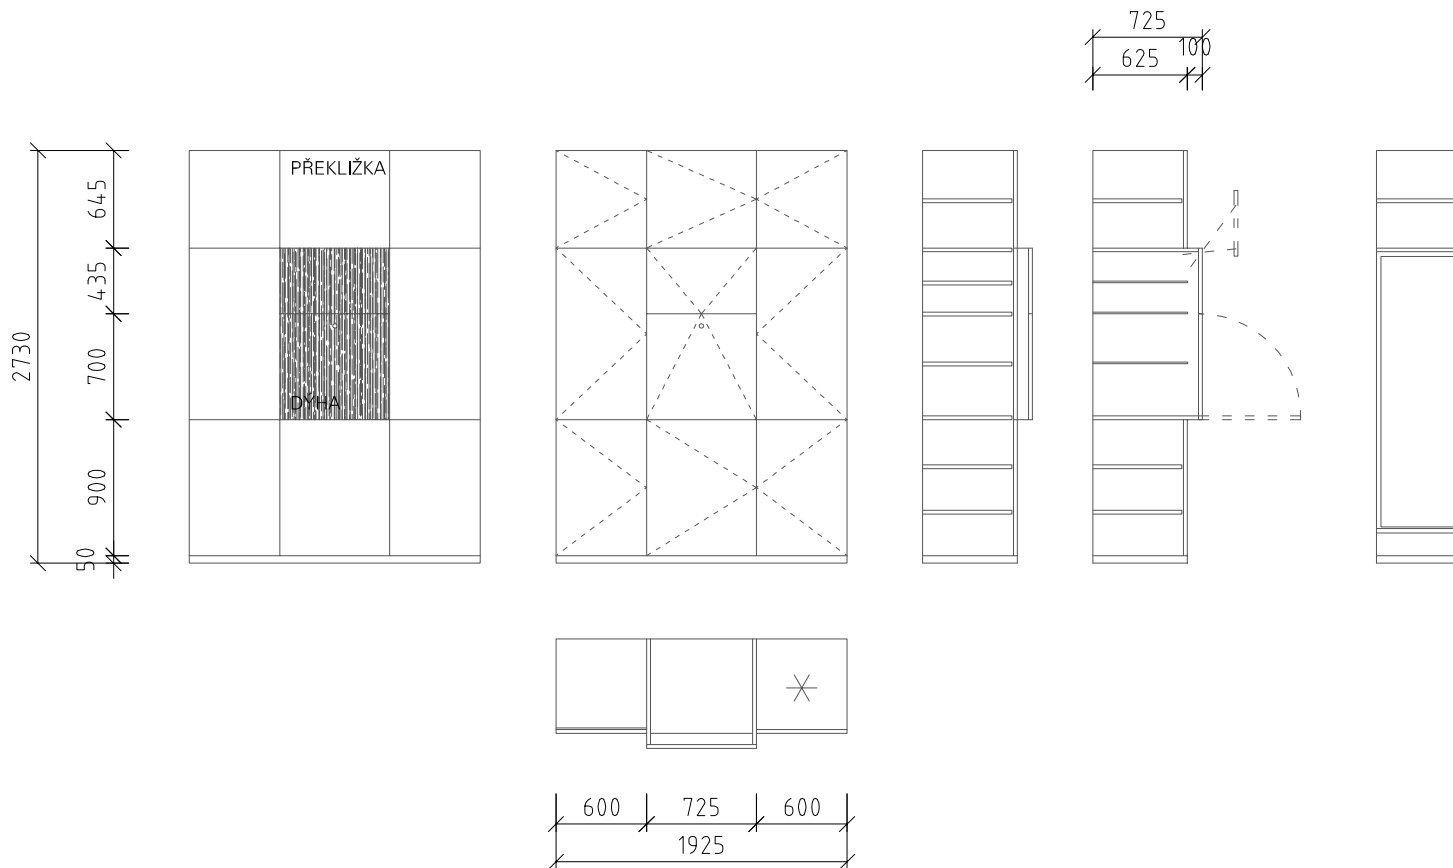

Skříň s barem

INTERIER BYTU V RD V BRNĚ / MOBILIÁŘ

Hlávkova, p.č.st. 1207, 602 00 Brno, č.p. 650, k.ú. Stránice klient: Martin Dedek

Půdorys 2NP

Ing. arch. Ivo Kratochvíl

A4

1:100

1

SKŘÍŇ NAVRŽENA ZE STAVEBNÍ PŘEKLIŽKY - POVRCHOVÁ ÚPRAVA NÁTĚR FERMEŽÍ (EV. LAMINOVANÉ DESKY BÍLÉ)

STŘEDNÍ ČÁST - BAR - DÝHA - BUDE UPŘESNĚNA - POVRCH LAKOVANÝ

TLOUŠŤKY DESEK 18mm, ČI DLE POTŘEBY KCE

DVÍŘKA NA PANTECH - MADLA ZAFRÉZOVANÉ PŘÍP. ÚCHYTKY BUDOU DODÁNY