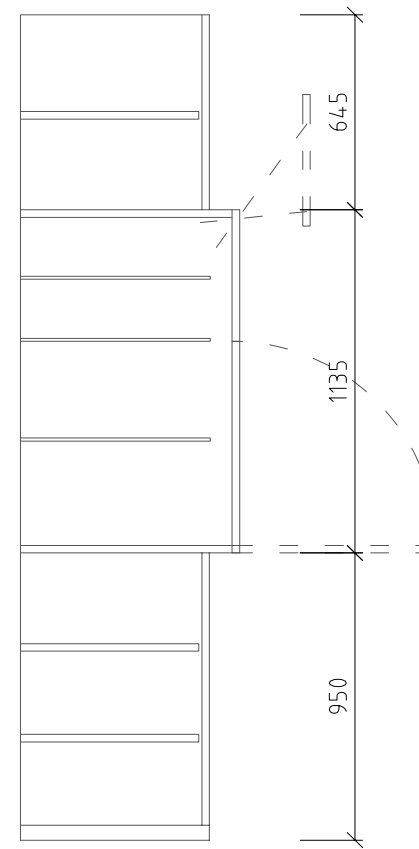

SKŘÍŇ NAVRŽENA ZE STAVEBNÍ PŘEKLIŽKY - POVRCHOVÁ ÚPRAVA NÁTĚR FERMEŽÍ (EV. LAMINOVANÉ DESKY BÍLÉ)

STŘEDNÍ ČÁST - BAR - DÝHA - BUDE UPŘESNĚNA - POVRCH LAKOVANÝ

TLOUŠŤKY DESEK 18mm, ČI DLE POTŘEBY KCE

DVÍŘKA NA PANTECH - MADLA ZAFRÉZOVANÉ PŘÍP. ÚCHYTKY BUDOU DODÁNY

DŘÍVKA BARU VYKLÁPĚCÍ (POUZE S KLÍČEM, BEZ MADLA)

INTERIER BYTU V RD V BRNĚ / MOBILIÁŘ

Hlávkova, p.č.st. 1207, 602 00 Brno, č.p. 650, k.ú. Stránice

Skříň s barem

Ing. arch. Ivo Kratochvíl A4

1:50

2

SKŘÍŇ NAVRŽENA ZE STAVEBNÍ PŘEKLIŽKY - POVRCHOVÁ ÚPRAVA NÁTĚR FERMEŽÍ (EV. LAMINO BÍLÉ)
 STŘEDNÍ ČÁST - BAR - DÝHA - BUDE UPŘESNĚNA - POVRCH LAKOVANÝ
 TLOUŠŤKY DESEK 18mm, ČI DLE POTŘEBY KCE
 DVÍŘKA NA PANTECH - MADLA ZAFRÉZOVANÉ PŘÍP. ÚCHYTKY BUDOU DODÁNY
 DŘÍVKA BARU VYKLÁPĚČÍ (POUZE S KLÍČEM, BEZ MADLA)