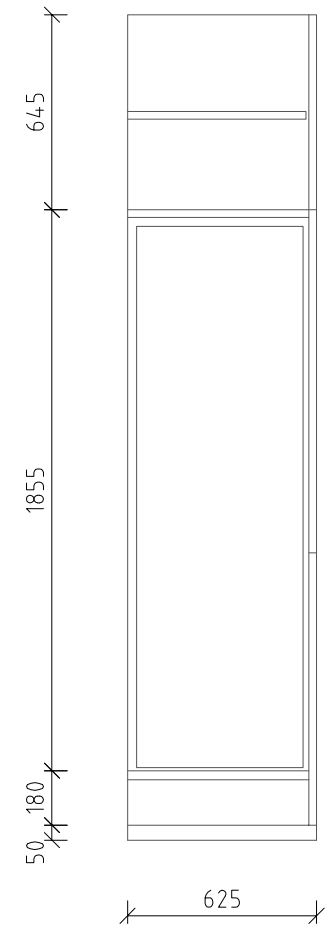

SKŘÍŇ NAVRŽENA ZE STAVEBNÍ PŘEKLIŽKY - POVRCHOVÁ ÚPRAVA NÁTĚR FERMEŽÍ (EV. LAMINOVANÉ DESKY BÍLÉ)

STŘEDNÍ ČÁST - BAR - DÝHA - BUDE UPŘESNĚNA - POVRCH LAKOVANÝ

TLOUŠŤKY DESEK 18mm, ČI DLE POTŘEBY KCE

DVÍŘKA NA PANTECH - MADLA ZAFRÉZOVANÉ PŘÍP. ÚCHYTKY BUDOU DODÁNY

DŘÍVKA BARU VYKLÁPĚCÍ (POUZE S KLÍČEM, BEZ MADLA)

INTERIER BYTU V RD V BRNĚ / MOBILIÁŘ

Hlávkova, p.č.st. 1207, 602 00 Brno, č.p. 650, k.ú. Stránice

Skříň s barem

Ing. arch. Ivo Kratochvíl A4

1:50

2

SKŘÍŇ NAVRŽENA ZE STAVEBNÍ PŘEKLIŽKY - POVRCHOVÁ ÚPRAVA NÁTĚR FERMEŽÍ (EV. LAMINO BÍLÉ)
 STŘEDNÍ ČÁST - BAR - DÝHA - BUDE UPŘESNĚNA - POVRCH LAKOVANÝ
 TLOUŠŤKY DESEK 18mm, ČI DLE POTŘEBY KCE
 DVÍŘKA NA PANTECH - MADLA ZAFRÉZOVANÉ PŘÍP. ÚCHYTKY BUDOU DODÁNY
 DŘÍVKA BARU VYKLÁPĚČÍ (POUZE S KLÍČEM, BEZ MADLA)