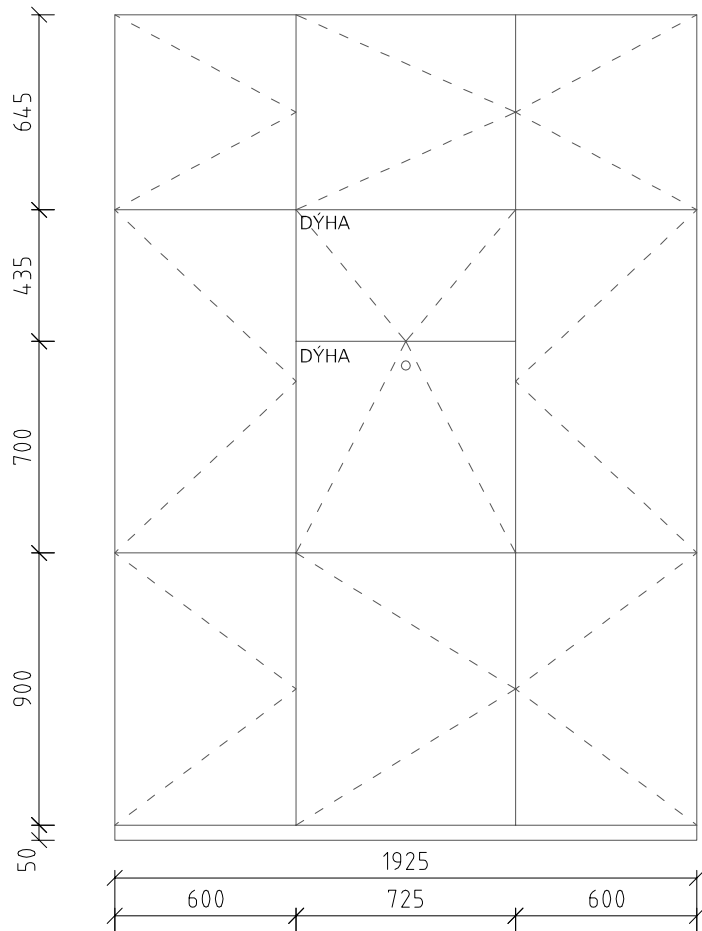

SKŘÍŇ NAVRŽENA ZE STAVEBNÍ PŘEKLIŽKY - POVRCHOVÁ ÚPRAVA NÁTĚR FERMEŽÍ (EV. LAMINOVANÉ DESKY BÍLÉ)

STŘEDNÍ ČÁST - BAR - DÝHA - BUDE UPŘESNĚNA - POVRCH LAKOVANÝ

TLOUŠŤKY DESEK 18mm, ČI DLE POTŘEBY KCE

DVÍŘKA NA PANTECH - MADLA ZAFRÉZOVANÉ PŘÍP. ÚCHYTKY BUDOU DODÁNY

DŘÍVKA BARU VYKLÁPĚCÍ (POUZE S KLÍČEM, BEZ MADLA)

INTERIER BYTU V RD V BRNĚ / MOBILIÁŘ

Hlávkova, p.č.st. 1207, 602 00 Brno, č.p. 650, k.ú. Stránice

Skříň s barem

Ing. arch. Ivo Kratochvíl A4

1:50

2

SKŘÍŇ NAVRŽENA ZE STAVEBNÍ PŘEKLIŽKY - POVRCHOVÁ ÚPRAVA NÁTĚR FERMEŽÍ (EV. LAMINO BÍLÉ)
 STŘEDNÍ ČÁST - BAR - DÝHA - BUDE UPŘESNĚNA - POVRCH LAKOVANÝ
 TLOUŠŤKY DESEK 18mm, ČI DLE POTŘEBY KCE
 DVÍŘKA NA PANTECH - MADLA ZAFRÉZOVANÉ PŘÍP. ÚCHYTKY BUDOU DODÁNY
 DŘÍVKA BARU VYKLÁPĚČÍ (POUZE S KLÍČEM, BEZ MADLA)