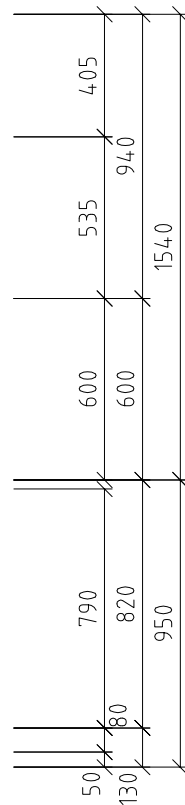

Kuchyňská linka

Ing. arch. Ivo Kratochvíl A4

1:50

2

DESKA LINKY LAMINOVANÁ TL. 30mm - BAREVNOST / DEKOR BUDE UPŘESNĚN

KORPUS KUCHYŇSKÉ LINKY A VEŠKERÁ DVÍŘKA JSOU Z BÍLÉ LAMINOVANÉ DESKY TL. 18mm

DVÍŘKA / ZÁSUVKY NA PANTECH / VÝSUVECH - MADLA ZAFRÉZOVANÉ PŘÍP. ÚCHYTKY BUDOU DODÁNY

VEŠKERÉ SPOTŘEBIČE ŘEŠENY JAKO VESTAVĚNÉ - BUDOU DODÁNY INVESTOREM

VNITŘNÍ ROH LINKY ŘEŠEN KARUSELEM SYSTÉM FAST FIX S "MIZÍCÍMI" DVEŘMI

DESKA LINKY LAMINOVANÁ TL. 30mm - BAREVNOST / DEKOR BUDE UPŘESNĚN
 KORPUS KUCHYŇSKÉ LINKY A VEŠKERÁ DVÍŘKA JSOU Z BÍLÉ LAMINOVANÉ DESKY TL. 18mm
 DVÍŘKA / ZÁSUVKY NA PANTECH / VÝSUVECH - MADLA ZAFRÉZOVANÉ PŘÍP. ÚCHYTKY BUDOU DODÁNY
 VEŠKERÉ SPOTŘEBIČE ŘEŠENY JAKO VESTAVĚNÉ - BUDOU DODÁNY INVESTOREM
 VNITŘNÍ ROH LINKY ŘEŠEN KARUSELEM SYSTÉM FAST FIX S "MIZÍČIMI" DVEŘMI

INTERIER BYTU V RD V BRNĚ / MOBILIÁŘ

Hlávkova, p.č.st. 1207, 602 00 Brno, č.p. 650, k.ú. Stránice klient: Martin Dedek

Kuchyňská linka / půdorys, řezopohled

Ing. arch. Ivo Kratochvíl A4 1:25 3

DESKA LINKY LAMINOVANÁ TL. 30mm - BAREVNOST / DEKOR BUDE UPŘESNĚN
 KORPUS KUCHYŇSKÉ LINKY A VEŠKERÁ DVÍŘKA JSOU Z BÍLÉ LAMINOVANÉ DESKY TL. 18mm
 DVÍŘKA / ZÁSUVKY NA PANTECH / VÝSUVECH - MADLA ZAFRÉZOVANÉ PŘÍP. ÚCHYTKY BUDOU DODÁNY
 VEŠKERÉ SPOTŘEBIČE ŘEŠENY JAKO VESTAVĚNÉ - BUDOU DODÁNY INVESTOREM
 VNITŘNÍ ROH LINKY ŘEŠEN KARUSELEM SYSTÉM FAST FIX S "MIZÍCÍMI" DVEŘMI