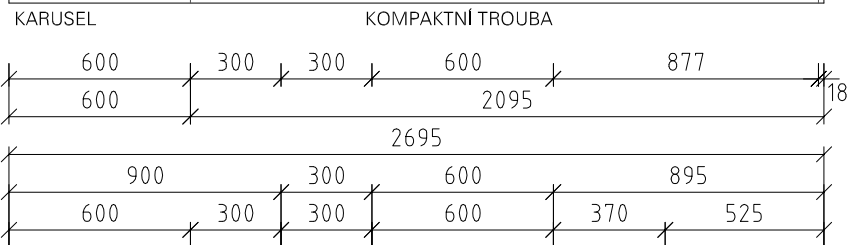

Kuchyňská linka

Ing. arch. Ivo Kratochvíl A4

1:50

2

DESKA LINKY LAMINOVANÁ TL. 30mm - BAREVNOST / DEKOR BUDE UPŘESNĚN

KORPUS KUCHYŇSKÉ LINKY A VEŠKERÁ DVÍŘKA JSOU Z BÍLÉ LAMINOVANÉ DESKY TL. 18mm

DVÍŘKA / ZÁSUVKY NA PANTECH / VÝSUVECH - MADLA ZAFRÉZOVANÉ PŘÍP. ÚCHYTKY BUDOU DODÁNY

INTERIER BYTU V RD V BRNĚ / MOBILIÁŘ

Hlávkova, p.č.st. 1207, 602 00 Brno, č.p. 650, k.ú. Stránice klient: Martin Dedek

Kuchyňská linka / půdorys, řezopohled

Ing. arch. Ivo Kratochvíl A4 1:25 3

DESKA LINKY LAMINOVANÁ TL. 30mm - BAREVNOST / DEKOR BUDE UPŘESNĚN
 KORPUS KUCHYŇSKÉ LINKY A VEŠKERÁ DVÍŘKA JSOU Z BÍLÉ LAMINOVANÉ DESKY TL. 18mm
 DVÍŘKA / ZÁSUVKY NA PANTECH / VÝSUVECH - MADLA ZAFRÉZOVANÉ PŘÍP. ÚCHYTKY BUDOU DODÁNY
 VEŠKERÉ SPOTŘEBIČE ŘEŠENY JAKO VESTAVĚNÉ - BUDOU DODÁNY INVESTOREM
 VNITŘNÍ ROH LINKY ŘEŠEN KARUSELEM SYSTÉM FAST FIX S "MIZÍCÍMI" DVEŘMI