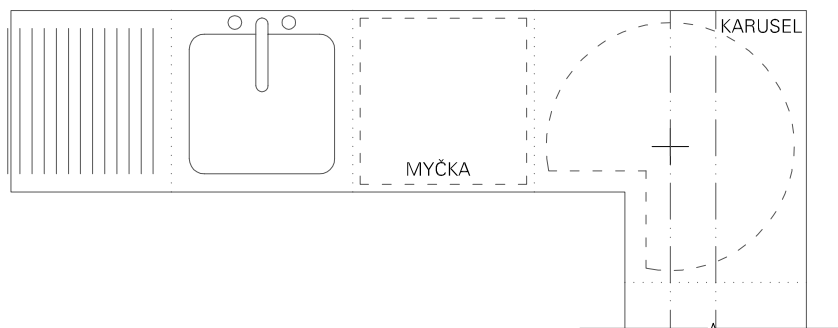

Kuchyňská linka

Ing. arch. Ivo Kratochvíl A4

1:50

2

DESKA LINKY LAMINOVANÁ TL. 30mm - BAREVNOST / DEKOR BUDE UPŘESNĚN

KORPUS KUCHYŇSKÉ LINKY A VEŠKERÁ DVÍŘKA JSOU Z BÍLÉ LAMINOVANÉ DESKY TL. 18mm

DVÍŘKA / ZÁSUVKY NA PANTECH / VÝSUVECH - MADLA ZAFRÉZOVANÉ PŘÍP. ÚCHYTKY BUDOU DODÁNY

VEŠKERÉ SPOTŘEBIČE ŘEŠENY JAKO VESTAVĚNÉ - BUDOU DODÁNY INVESTOREM

VNITŘNÍ ROH LINKY ŘEŠEN KARUSELEM SYSTÉM FAST FIX S "MIZÍCÍMI" DVEŘMI

DESKA LINKY LAMINOVANÁ TL. 30mm - BAREVNOST / DEKOR BUDE UPŘESNĚN
 KORPUS KUCHYŇSKÉ LINKY A VEŠKERÁ DVÍŘKA JSOU Z BÍLÉ LAMINOVANÉ DESKY TL. 18mm
 DVÍŘKA / ZÁSUVKY NA PANTECH / VÝSUVECH - MADLA ZAFRÉZOVANÉ PŘÍP. ÚCHYTKY BUDOU DODÁNY
 VEŠKERÉ SPOTŘEBIČE ŘEŠENY JAKO VESTAVĚNÉ - BUDOU DODÁNY INVESTOREM
 VNITŘNÍ ROH LINKY ŘEŠEN KARUSELEM SYSTÉM FAST FIX S "MIZÍČIMI" DVEŘMI