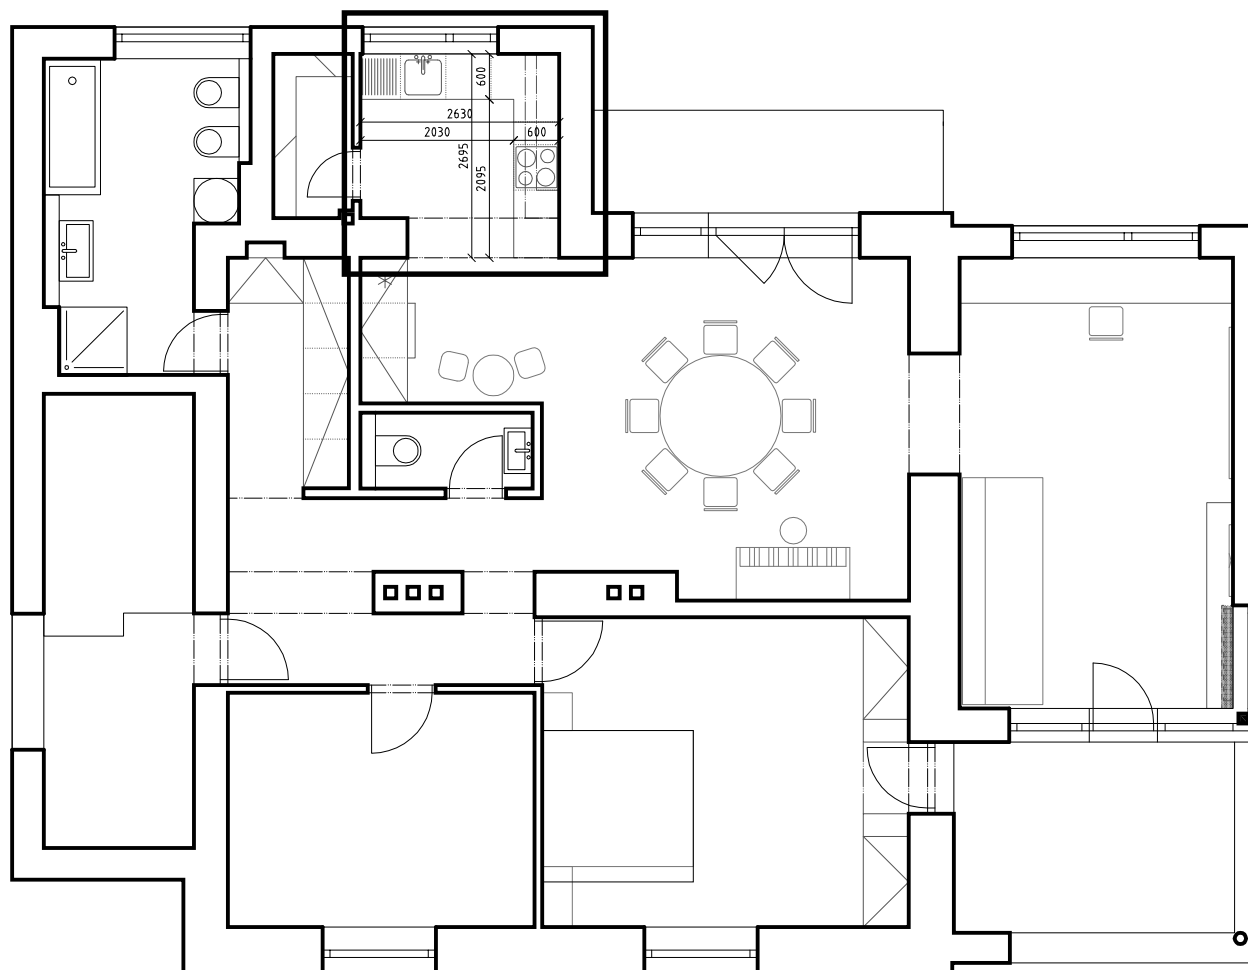

Kuchyňská linka

INTERIER BYTU V RD V BRNĚ / MOBILIÁŘ

Hlávkova, p.č.st. 1207, 602 00 Brno, č.p. 650, k.ú. Stránice klient: Martin Dedek

Půdorys 2NP

Ing. arch. Ivo Kratochvíl

A4

1:100

1

Kuchyňská linka

Ing. arch. Ivo Kratochvíl A4

1:50

2

DESKA LINKY LAMINOVANÁ TL. 30mm - BAREVNOST / DEKOR BUDE UPŘESNĚN

KORPUS KUCHYŇSKÉ LINKY A VEŠKERÁ DVÍŘKA JSOU Z BÍLÉ LAMINOVANÉ DESKY TL. 18mm

DVÍŘKA / ZÁSUVKY NA PANTECH / VÝSUVECH - MADLA ZAFRÉZOVANÉ PŘÍP. ÚCHYTKY BUDOU DODÁNY