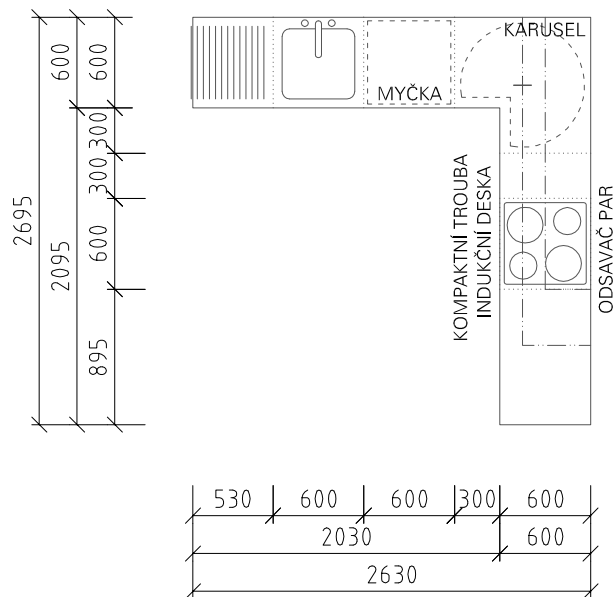

VESTAVĚNÉ SPOTŘEBIČE:

KOMPAKTNÍ TROUBA	Bauknecht EMCHE 8145 EW
INDUKČNÍ DESKA	AEG HK 654070 FB
ODSAVAČ PAR	Bosch DHI 635H nerez výsuvný
MYČKA	Electrolux ESL 65070 R

INTERIER BYTU V RD V BRNĚ / MOBILIÁŘ

Hlávkova, p.č.st. 1207, 602 00 Brno, č.p. 650, k.ú. Stránice

Kuchyňská linka

Ing. arch. Ivo Kratochvíl A4

1:50

2

DESKA LINKY LAMINOVANÁ TL. 30mm - BAREVNOST / DEKOR BUDE UPŘESNĚN

KORPUS KUCHYŇSKÉ LINKY A VEŠKERÁ DVÍŘKA JSOU Z BÍLÉ LAMINOVANÉ DESKY TL. 18mm

DVÍŘKA / ZÁSUVKY NA PANTECH / VÝSUVECH - MADLA ZAFRÉZOVANÉ PŘÍP. ÚCHYTKY BUDOU DODÁNY

VEŠKERÉ SPOTŘEBIČE ŘEŠENY JAKO VESTAVĚNÉ - BUDOU DODÁNY INVESTOREM

VNITŘNÍ ROH LINKY ŘEŠEN KARUSELEM SYSTÉM FAST FIX S "MIZÍCÍMI" DVEŘMI