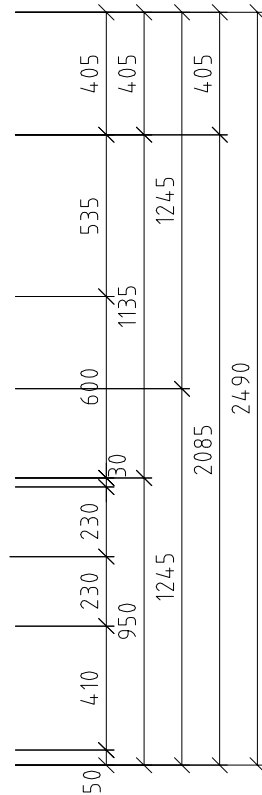

Kuchyňská linka

Ing. arch. Ivo Kratochvíl A4

1:50

2

DESKA LINKY LAMINOVANÁ TL. 30mm - BAREVNOST / DEKOR BUDE UPŘESNĚN

KORPUS KUCHYŇSKÉ LINKY A VEŠKERÁ DVÍŘKA JSOU Z BÍLÉ LAMINOVANÉ DESKY TL. 18mm

DVÍŘKA / ZÁSUVKY NA PANTECH / VÝSUVECH - MADLA ZAFRÉZOVANÉ PŘÍP. ÚCHYTKY BUDOU DODÁNY

VEŠKERÉ SPOTŘEBIČE ŘEŠENY JAKO VESTAVĚNÉ - BUDOU DODÁNY INVESTOREM

VNITŘNÍ ROH LINKY ŘEŠEN KARUSELEM SYSTÉM FAST FIX S "MIZÍCÍMI" DVEŘMI

DESKA LINKY LAMINOVANÁ TL. 30mm - BAREVNOST / DEKOR BUDE UPŘESNĚN
 KORPUS KUCHYŇSKÉ LINKY A VEŠKERÁ DVÍŘKA JSOU Z BÍLÉ LAMINOVANÉ DESKY TL. 18mm
 DVÍŘKA / ZÁSUVKY NA PANTECH / VÝSUVECH - MADLA ZAFRÉZOVANÉ PŘÍP. ÚCHYTKY BUDOU DODÁNY
 VEŠKERÉ SPOTŘEBIČE ŘEŠENY JAKO VESTAVĚNÉ - BUDOU DODÁNY INVESTOREM
 VNITŘNÍ ROH LINKY ŘEŠEN KARUSELEM SYSTÉM FAST FIX S "MIZÍČIMI" DVEŘMI

INTERIER BYTU V RD V BRNĚ / MOBILIÁŘ

Hlávkova, p.č.st. 1207, 602 00 Brno, č.p. 650, k.ú. Stránice klient: Martin Dedek

Kuchyňská linka / půdorys, řezopohled

Ing. arch. Ivo Kratochvíl A4 1:25 3

DESKA LINKY LAMINOVANÁ TL. 30mm - BAREVNOST / DEKOR BUDE UPŘESNĚN
 KORPUS KUCHYŇSKÉ LINKY A VEŠKERÁ DVÍŘKA JSOU Z BÍLÉ LAMINOVANÉ DESKY TL. 18mm
 DVÍŘKA / ZÁSUVKY NA PANTECH / VÝSUVECH - MADLA ZAFRÉZOVANÉ PŘÍP. ÚCHYTKY BUDOU DODÁNY
 VEŠKERÉ SPOTŘEBIČE ŘEŠENY JAKO VESTAVĚNÉ - BUDOU DODÁNY INVESTOREM
 VNITŘNÍ ROH LINKY ŘEŠEN KARUSELEM SYSTÉM FAST FIX S "MIZÍCÍMI" DVEŘMI