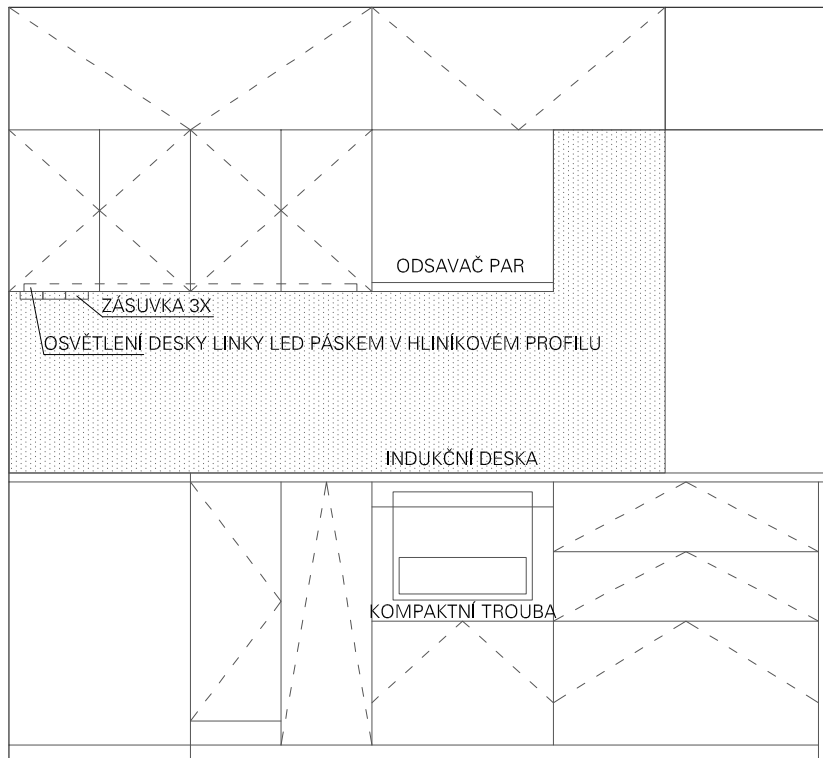

Kuchyňská linka

Ing. arch. Ivo Kratochvíl A4

1:50

2

DESKA LINKY LAMINOVANÁ TL. 30mm - BAREVNOST / DEKOR BUDE UPŘESNĚN

KORPUS KUCHYŇSKÉ LINKY A VEŠKERÁ DVÍŘKA JSOU Z BÍLÉ LAMINOVANÉ DESKY TL. 18mm

DVÍŘKA / ZÁSUVKY NA PANTECH / VÝSUVECH - MADLA ZAFRÉZOVANÉ PŘÍP. ÚCHYTKY BUDOU DODÁNY

VEŠKERÉ SPOTŘEBIČE ŘEŠENY JAKO VESTAVĚNÉ - BUDOU DODÁNY INVESTOREM

VNITŘNÍ ROH LINKY ŘEŠEN KARUSELEM SYSTÉM FAST FIX S "MIZÍCÍMI" DVEŘMI

DESKA LINKY LAMINOVANÁ TL. 30mm - BAREVNOST / DEKOR BUDE UPŘESNĚN
 KORPUS KUCHYŇSKÉ LINKY A VEŠKERÁ DVÍŘKA JSOU Z BÍLÉ LAMINOVANÉ DESKY TL. 18mm
 DVÍŘKA / ZÁSUVKY NA PANTECH / VÝSUVECH - MADLA ZAFRÉZOVANÉ PŘÍP. ÚCHYTKY BUDOU DODÁNY
 VEŠKERÉ SPOTŘEBIČE ŘEŠENY JAKO VESTAVĚNÉ - BUDOU DODÁNY INVESTOREM
 VNITŘNÍ ROH LINKY ŘEŠEN KARUSELEM SYSTÉM FAST FIX S "MIZÍČIMI" DVEŘMI

INTERIER BYTU V RD V BRNĚ / MOBILIÁŘ

Hlávkova, p.č.st. 1207, 602 00 Brno, č.p. 650, k.ú. Stránice klient: Martin Dedek

Kuchyňská linka / půdorys, řezopohled

Ing. arch. Ivo Kratochvíl A4 1:25 3

DESKA LINKY LAMINOVANÁ TL. 30mm - BAREVNOST / DEKOR BUDE UPŘESNĚN
 KORPUS KUCHYŇSKÉ LINKY A VEŠKERÁ DVÍŘKA JSOU Z BÍLÉ LAMINOVANÉ DESKY TL. 18mm
 DVÍŘKA / ZÁSUVKY NA PANTECH / VÝSUVECH - MADLA ZAFRÉZOVANÉ PŘÍP. ÚCHYTKY BUDOU DODÁNY
 VEŠKERÉ SPOTŘEBIČE ŘEŠENY JAKO VESTAVĚNÉ - BUDOU DODÁNY INVESTOREM
 VNITŘNÍ ROH LINKY ŘEŠEN KARUSELEM SYSTÉM FAST FIX S "MIZÍCÍMI" DVEŘMI