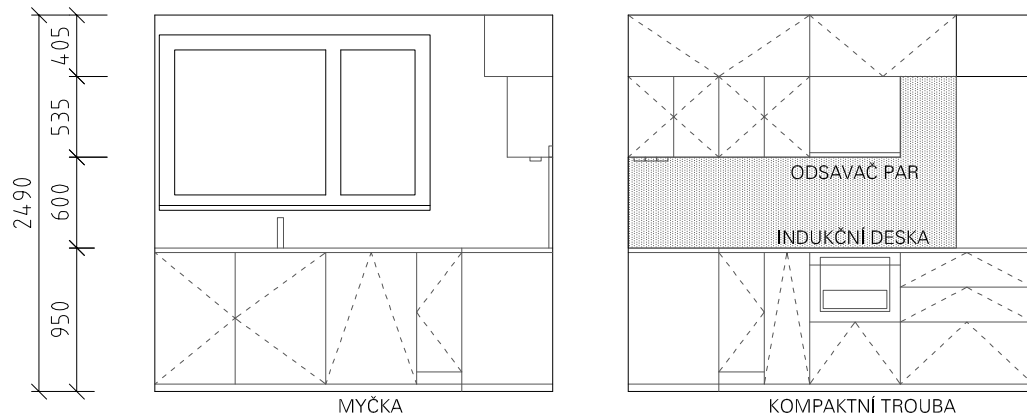

Kuchyňská linka

INTERIER BYTU V RD V BRNĚ / MOBILIÁŘ

Hlávkova, p.č.st. 1207, 602 00 Brno, č.p. 650, k.ú. Stránice klient: Martin Dedek

Půdorys 2NP

Ing. arch. Ivo Kratochvíl

A4

1:100

1

Kuchyňská linka

Ing. arch. Ivo Kratochvíl A4

1:50

2

DESKA LINKY LAMINOVANÁ TL. 30mm - BAREVNOST / DEKOR BUDE UPŘESNĚN

KORPUS KUCHYŇSKÉ LINKY A VEŠKERÁ DVÍŘKA JSOU Z BÍLÉ LAMINOVANÉ DESKY TL. 18mm

DVÍŘKA / ZÁSUVKY NA PANTECH / VÝSUVECH - MADLA ZAFRÉZOVANÉ PŘÍP. ÚCHYTKY BUDOU DODÁNY