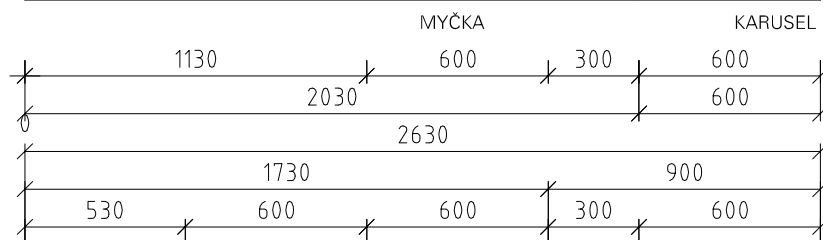

DESKA LINKY LAMINOVANÁ TL. 30mm - BAREVNOST / DEKOR BUDE UPŘESNĚN
KORPUS KUCHYŇSKÉ LINKY A VEŠKERÁ DVÍŘKA JSOU Z BÍLÉ LAMINOVANÉ DESKY TL. 18mm
DVÍŘKA / ZÁSUVKY NA PANTECH / VÝSUVECH - MADLA ZAFRÉZOVANÉ PŘÍP. ÚCHYTKY BUDOU DODÁNY
VEŠKERÉ SPOTŘEBIČE ŘEŠENY JAKO VESTAVĚNÉ - BUDOU DODÁNY INVESTOREM
VNITŘNÍ ROH LINKY ŘEŠEN KARUSELEM SYSTÉM FAST FIX S "MIZÍČIMI" DVEŘMI

INTERIER BYTU V RD V BRNĚ / MOBILIÁŘ

Hlávkova, p.č.st. 1207, 602 00 Brno, č.p. 650, k.ú. Stránice klient: Martin Dedek

Kuchyňská linka / půdorys, řezopohled

Ing. arch. Ivo Kratochvíl A4 1:25 3