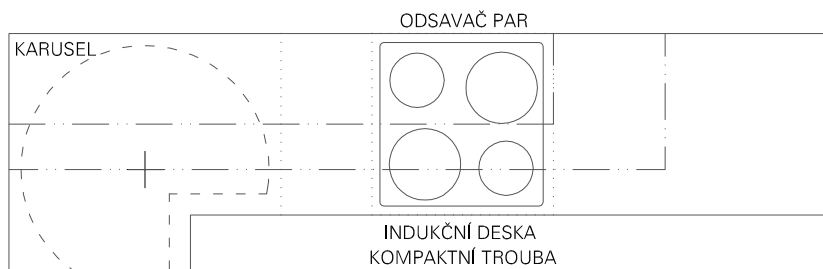

Kuchyňská linka

Ing. arch. Ivo Kratochvíl A4

1:50

2

DESKA LINKY LAMINOVANÁ TL. 30mm - BAREVNOST / DEKOR BUDE UPŘESNĚN

KORPUS KUCHYŇSKÉ LINKY A VEŠKERÁ DVÍŘKA JSOU Z BÍLÉ LAMINOVANÉ DESKY TL. 18mm

DVÍŘKA / ZÁSUVKY NA PANTECH / VÝSUVECH - MADLA ZAFRÉZOVANÉ PŘÍP. ÚCHYTKY BUDOU DODÁNY

VEŠKERÉ SPOTŘEBIČE ŘEŠENY JAKO VESTAVĚNÉ - BUDOU DODÁNY INVESTOREM

VNITŘNÍ ROH LINKY ŘEŠEN KARUSELEM SYSTÉM FAST FIX S "MIZÍCÍMI" DVEŘMI

DESKA LINKY LAMINOVANÁ TL. 30mm - BAREVNOST / DEKOR BUDE UPŘESNĚN
 KORPUS KUCHYŇSKÉ LINKY A VEŠKERÁ DVÍŘKA JSOU Z BÍLÉ LAMINOVANÉ DESKY TL. 18mm
 DVÍŘKA / ZÁSUVKY NA PANTECH / VÝSUVECH - MADLA ZAFRÉZOVANÉ PŘÍP. ÚCHYTKY BUDOU DODÁNY
 VEŠKERÉ SPOTŘEBIČE ŘEŠENY JAKO VESTAVĚNÉ - BUDOU DODÁNY INVESTOREM
 VNITŘNÍ ROH LINKY ŘEŠEN KARUSELEM SYSTÉM FAST FIX S "MIZÍČIMI" DVEŘMI

INTERIER BYTU V RD V BRNĚ / MOBILIÁŘ

Hlávkova, p.č.st. 1207, 602 00 Brno, č.p. 650, k.ú. Stránice klient: Martin Dedek

Kuchyňská linka / půdorys, řezopohled

Ing. arch. Ivo Kratochvíl A4 1:25 3

DESKA LINKY LAMINOVANÁ TL. 30mm - BAREVNOST / DEKOR BUDE UPŘESNĚN
 KORPUS KUCHYŇSKÉ LINKY A VEŠKERÁ DVÍŘKA JSOU Z BÍLÉ LAMINOVANÉ DESKY TL. 18mm
 DVÍŘKA / ZÁSUVKY NA PANTECH / VÝSUVECH - MADLA ZAFRÉZOVANÉ PŘÍP. ÚCHYTKY BUDOU DODÁNY
 VEŠKERÉ SPOTŘEBIČE ŘEŠENY JAKO VESTAVĚNÉ - BUDOU DODÁNY INVESTOREM
 VNITŘNÍ ROH LINKY ŘEŠEN KARUSELEM SYSTÉM FAST FIX S "MIZÍCÍMI" DVEŘMI