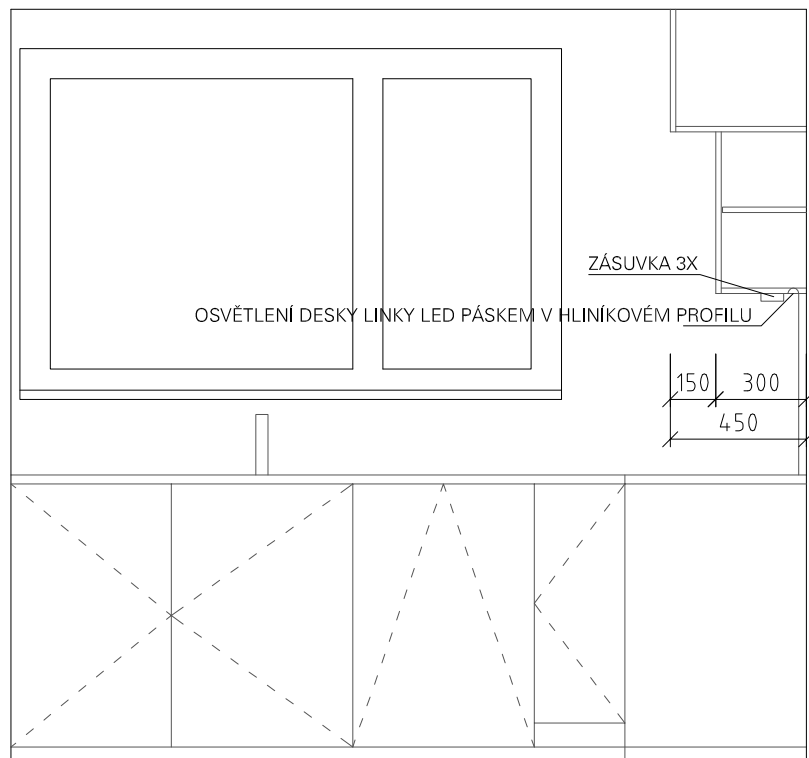

Kuchyňská linka

Ing. arch. Ivo Kratochvíl A4

1:50

2

DESKA LINKY LAMINOVANÁ TL. 30mm - BAREVNOST / DEKOR BUDE UPŘESNĚN

KORPUS KUCHYŇSKÉ LINKY A VEŠKERÁ DVÍŘKA JSOU Z BÍLÉ LAMINOVANÉ DESKY TL. 18mm

DVÍŘKA / ZÁSUVKY NA PANTECH / VÝSUVECH - MADLA ZAFRÉZOVANÉ PŘÍP. ÚCHYTKY BUDOU DODÁNY

VEŠKERÉ SPOTŘEBIČE ŘEŠENY JAKO VESTAVĚNÉ - BUDOU DODÁNY INVESTOREM

VNITŘNÍ ROH LINKY ŘEŠEN KARUSELEM SYSTÉM FAST FIX S "MIZÍCÍMI" DVEŘMI

DESKA LINKY LAMINOVANÁ TL. 30mm - BAREVNOST / DEKOR BUDE UPŘESNĚN
 KORPUS KUCHYŇSKÉ LINKY A VEŠKERÁ DVÍŘKA JSOU Z BÍLÉ LAMINOVANÉ DESKY TL. 18mm
 DVÍŘKA / ZÁSUVKY NA PANTECH / VÝSUVECH - MADLA ZAFRÉZOVANÉ PŘÍP. ÚCHYTKY BUDOU DODÁNY
 VEŠKERÉ SPOTŘEBIČE ŘEŠENY JAKO VESTAVĚNÉ - BUDOU DODÁNY INVESTOREM
 VNITŘNÍ ROH LINKY ŘEŠEN KARUSELEM SYSTÉM FAST FIX S "MIZÍČIMI" DVEŘMI