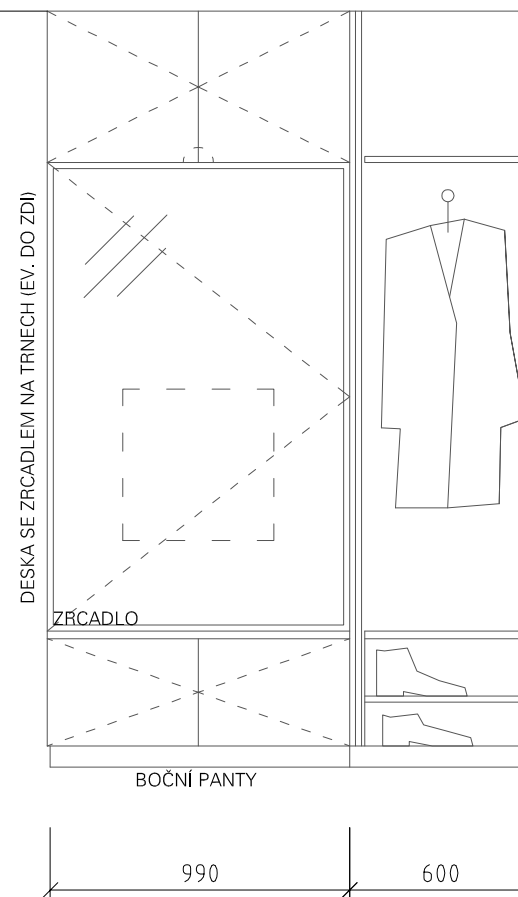

INTERIER BYTU V RD V BRNĚ / MOBILIÁŘ

Hlávkova, p.č.st. 1207, 602 00 Brno, č.p. 650, k.ú. Stránice klient: Martin Dedek

Vestavěná skříň v šatně / půd., řezopohledy

Ing. arch. Ivo Kratochvíl

A4 1:25 3