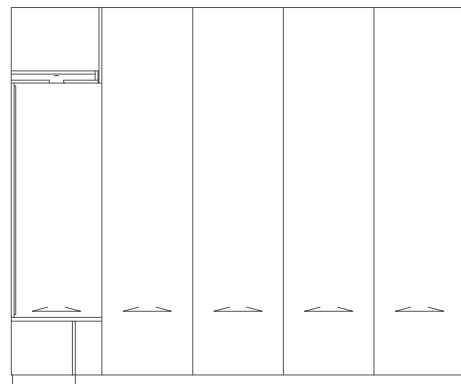

POZICE POLIC PODÉLNÉ ČÁSTI

ŘEZPOHLED

ŘEZPOHLED

ÚLOŽNÝ PROSTOR

ŠATNÍK

ÚLOŽNÝ PROSTOR / BOTNÍK

PŮDORYS

VESTAVĚNÁ SKŘÍŇ Z BÍLÉHO LAMINA TL. 18mm - DLE POTŘEBY KONSTRUKCE MOŽNO UPRAVIT

VERTIKÁLNÍ DVÍŘKA - DESKY JSOU ŘEŠENY JAKO POSUVNÉ, SPODNÍ SKŘÍŇKY JAKO OTEVÍRÁVÉ NA PANTU PŘI SOKLU

OSTATNÍ DVÍŘKA NA BOČNÍCH PANTECH, DESKA SE ZRCADLEM NA TRNECH NEBO S PANTY DO ZDI

INTERIER BYTU V RD V BRNĚ / MOBILIÁŘ