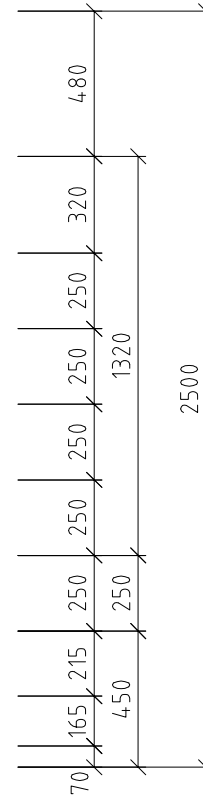

INTERIER BYTU V RD V BRNĚ / MOBILIÁŘ

Hlávkova, p.č.st. 1207, 602 00 Brno, č.p. 650, k.ú. Stránice klient: Martin Dedek

Vestavěná skříň v šatně / půd., řezopohledy

Ing. arch. Ivo Kratochvíl

A4 1:25 4