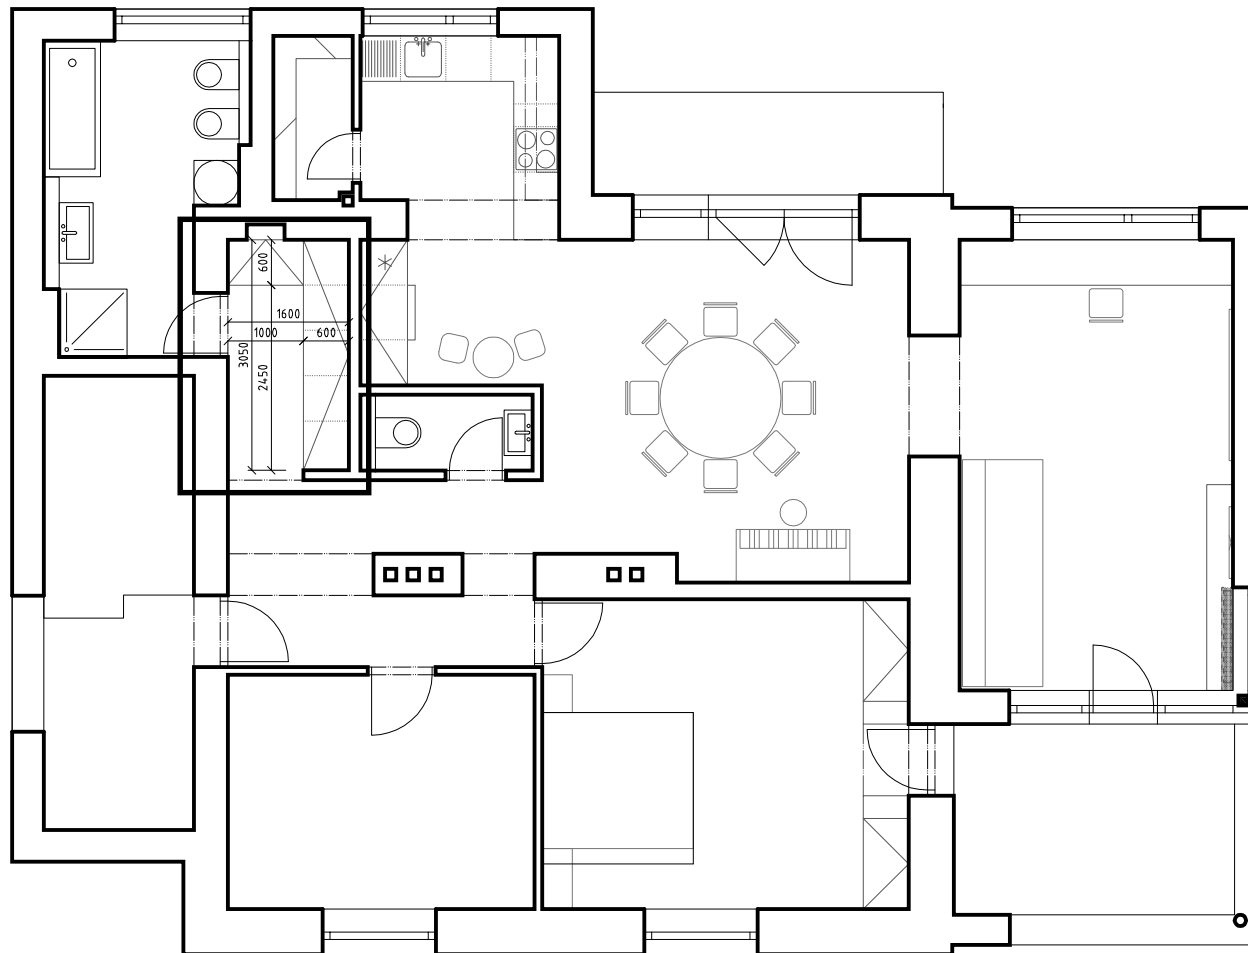

Šatní skříň

INTERIER BYTU V RD V BRNĚ / MOBILIÁŘ

Hlávkova, p.č.st. 1207, 602 00 Brno, č.p. 650, k.ú. Stránice klient: Martin Dedek

Půdorys 2NP

Ing. arch. Ivo Kratochvíl

A4

1:100

1

POZICE POLIC PODÉLNÉ ČÁSTI

ŘEZPOHLED

ŘEZPOHLED

ÚLOŽNÝ PROSTOR

ŠATNÍK

ÚLOŽNÝ PROSTOR / BOTNÍK

PŮDORYS

VESTAVĚNÁ SKŘÍŇ Z BÍLÉHO LAMINA TL. 18mm - DLE POTŘEBY KONSTRUKCE MOŽNO UPRAVIT

VERTIKÁLNÍ DVÍŘKA - DESKY JSOU ŘEŠENY JAKO POSUVNÉ, SPODNÍ SKŘÍŇKY JAKO OTEVÍRÁVÉ NA PANTU PŘI SOKLU

OSTATNÍ DVÍŘKA NA BOČNÍCH PANTECH, DESKA SE ZRCADLEM NA TRNECH NEBO S PANTY DO ZDI

INTERIER BYTU V RD V BRNĚ / MOBILIÁŘ