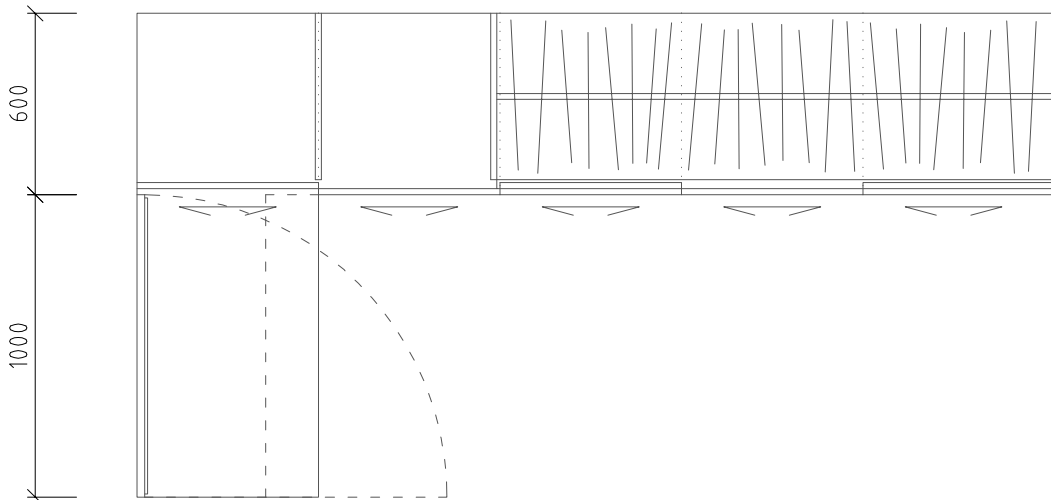

INTERIER BYTU V RD V BRNĚ / MOBILIÁŘ

Hlávkova, p.č.st. 1207, 602 00 Brno, č.p. 650, k.ú. Stránice klient: Martin Dedek

Vestavěná skříň v šatně / půd., řezopohledy

Ing. arch. Ivo Kratochvíl

A4 1:25 4