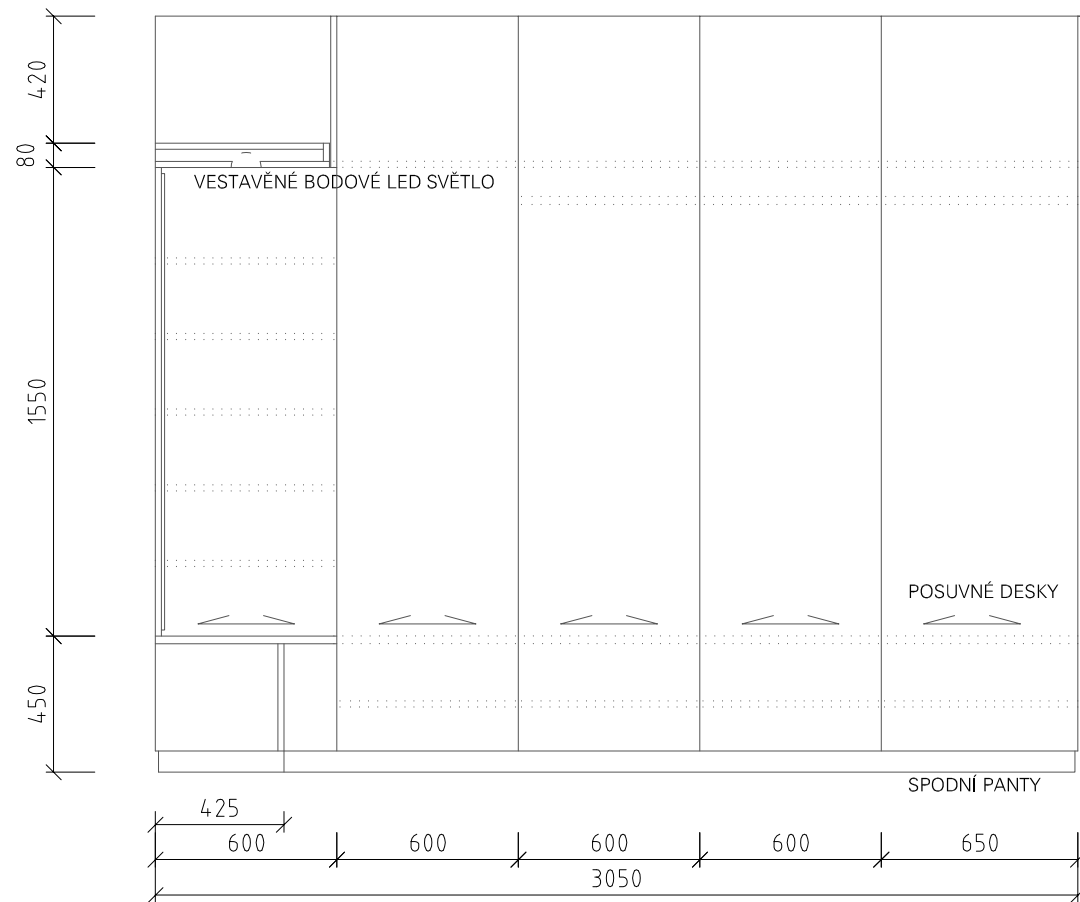

INTERIER BYTU V RD V BRNĚ / MOBILIÁŘ

Hlávkova, p.č.st. 1207, 602 00 Brno, č.p. 650, k.ú. Stránice klient: Martin Dedek

Vestavěná skříň v šatně / půd., řezopohledy

Ing. arch. Ivo Kratochvíl

A4 1:25 3