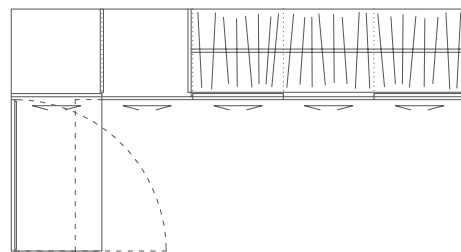

POZICE POLIC PODÉLNÉ ČÁSTI

ŘEZPOHLED

ŘEZPOHLED

ÚLOŽNÝ PROSTOR

ŠATNÍK

ÚLOŽNÝ PROSTOR / BOTNÍK

PŮDORYS

VESTAVĚNÁ SKŘÍŇ Z BÍLÉHO LAMINA TL. 18mm - DLE POTŘEBY KONSTRUKCE MOŽNO UPRAVIT

VERTIKÁLNÍ DVÍŘKA - DESKY JSOU ŘEŠENY JAKO POSUVNÉ, SPODNÍ SKŘÍŇKY JAKO OTEVÍRÁVÉ NA PANTU PŘI SOKLU

OSTATNÍ DVÍŘKA NA BOČNÍCH PANTECH, DESKA SE ZRCADLEM NA TRNECH NEBO S PANTY DO ZDI

INTERIER BYTU V RD V BRNĚ / MOBILIÁŘ