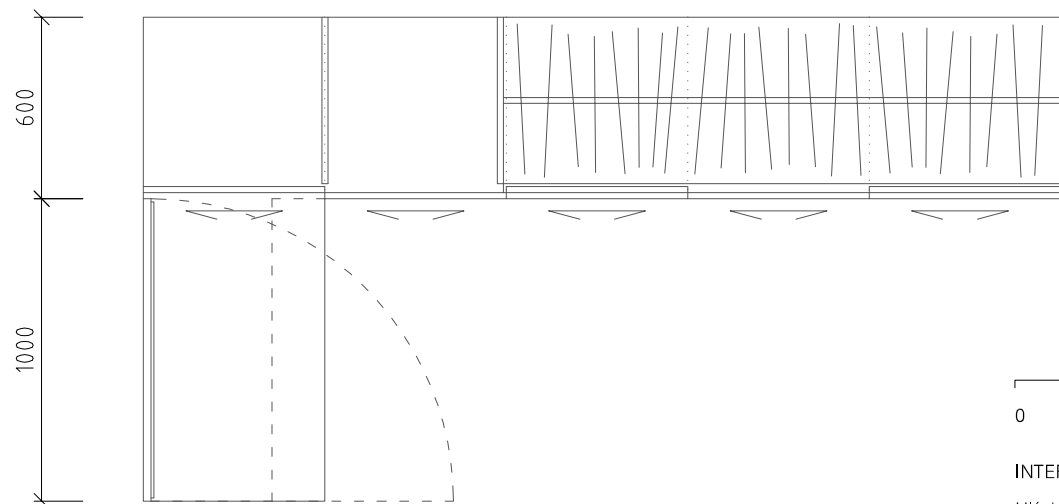

INTERIER BYTU V RD V BRNĚ / MOBILIÁŘ

Hlávkova, p.č.st. 1207, 602 00 Brno, č.p. 650, k.ú. Stránice klient: Martin Dedek

Vestavěná skříň v šatně / půd., řezopohledy

Ing. arch. Ivo Kratochvíl

A4 1:25 3