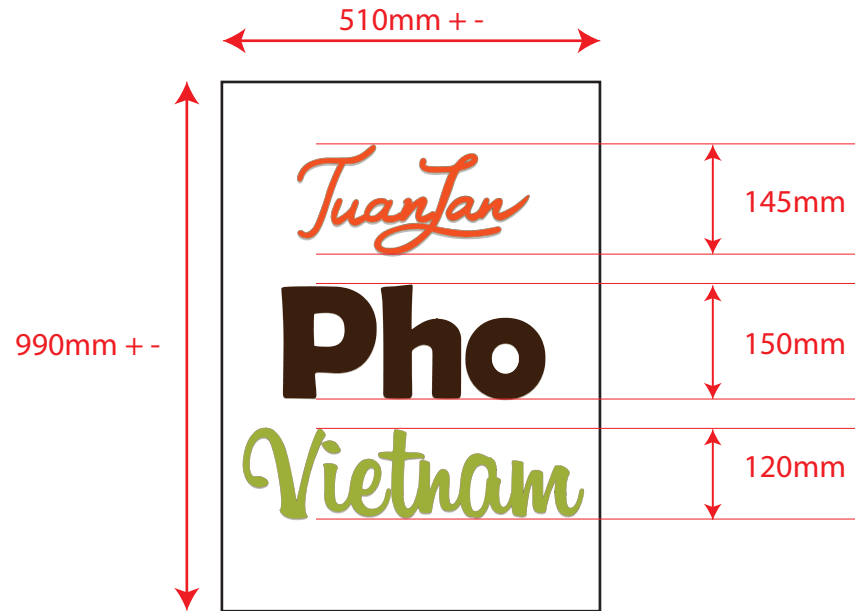

TuanJan Pho Vietnam

A. Znacka bocni na zed - DREVO

1. HLINIKOVA konstrukce a DREVO (Stejný jako velka reklama)

2. VELIKOST PISMENA +/-

3. LED LISTA ZALITA 450mm nahoru a 450mm dolu (4x - 2 kazda strana)