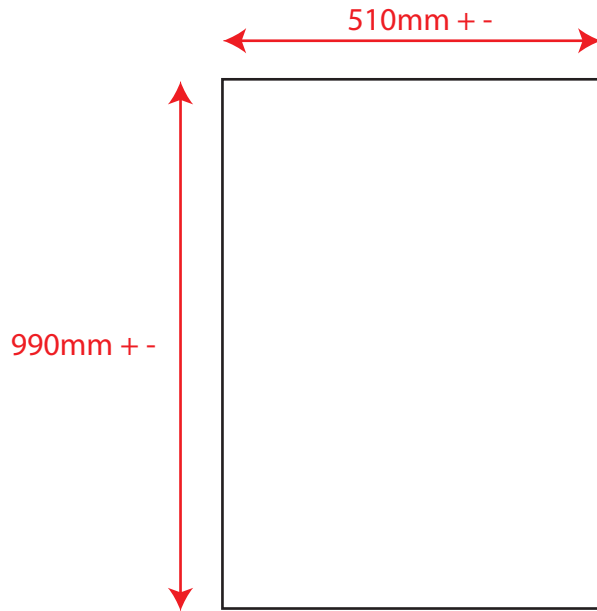

TuanJan Pho Vietnam

A. Znacka bocni na zed - DREVO

1. HLINIKOVA konstrukce a DREVO (Stejný jako velka reklama)

2. VELIKOST PISMENA +/-

3. LED LISTA ZALITA 450mm nahoru a 450mm dolu (4x - 2 kazda strana)