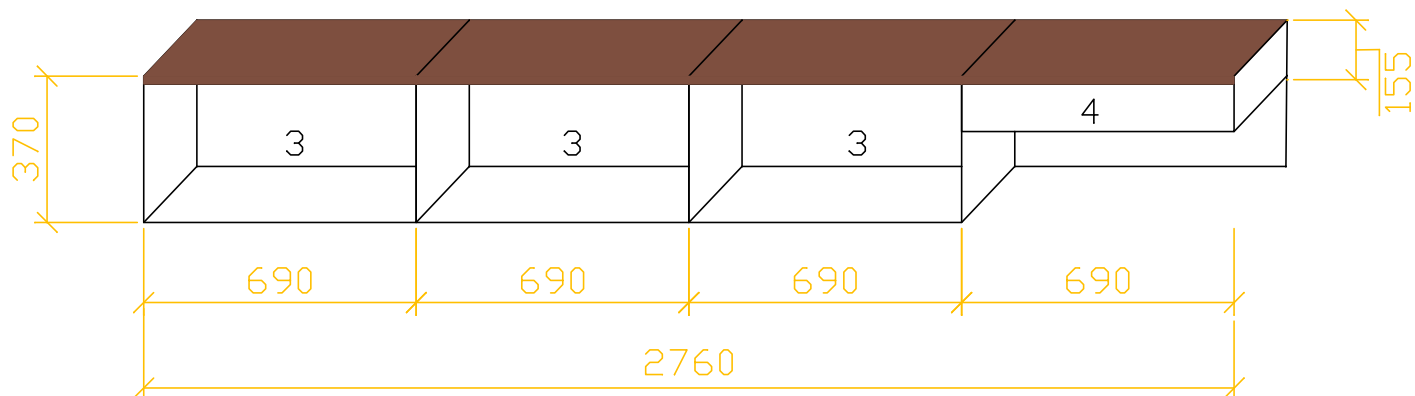

## závěsné skříňky hloubka 370mm

## závěsné skříňky hloubka 450mm

materiál = lamino javor, tmavé plochy = lamino ořech

skříňka 1 = dvířka panty levá strana, 2 police

skříňky 2 = dvířka výklopná

skříňky 3 = bez dvířek

skříňka 4 = zásuvka

skříňky bez úchytů ( dvířka přesahují u spodního okraje 15 mm)