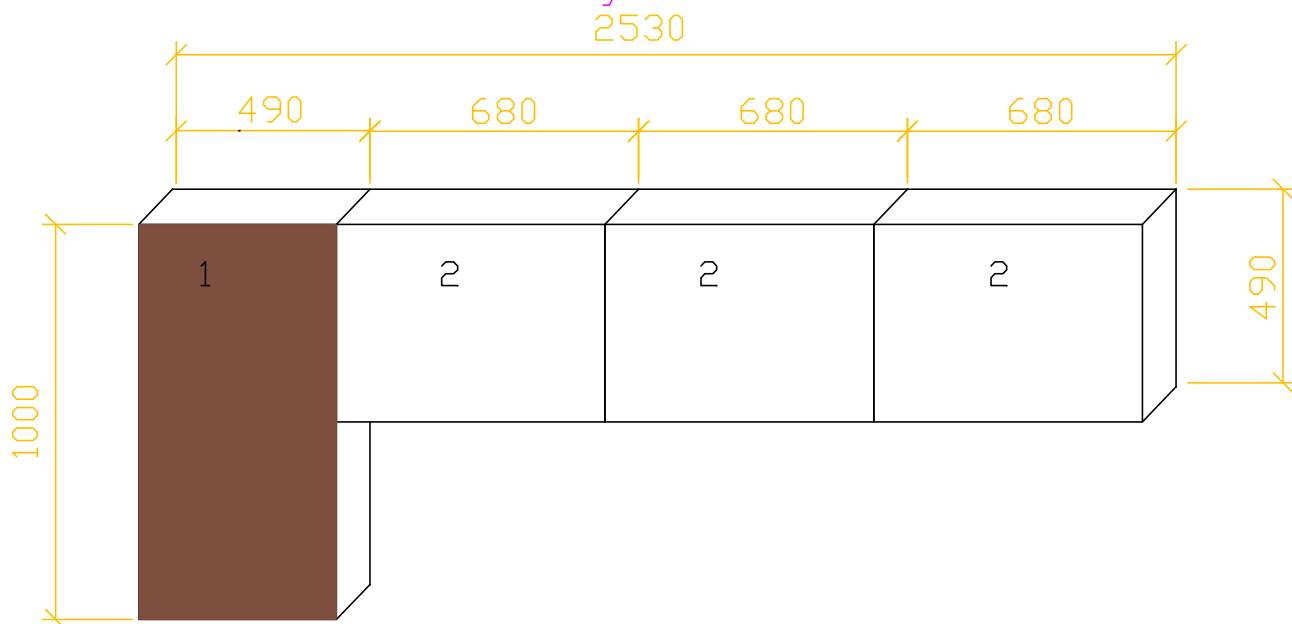

## závěsné skříňky hloubka 370mm

## závěsné skříňky hloubka 450mm

materiál = lamino javor, tmavé plochy = lamino ořech

skříňka 1 = dvířka panty levá strana, 2 police

skříňky 2 = dvířka výklopná

skříňky 3 = bez dvířek

skříňka 4 = zásuvka

skříňky bez úchytů ( dvířka přesahují u spodního okraje 15 mm)