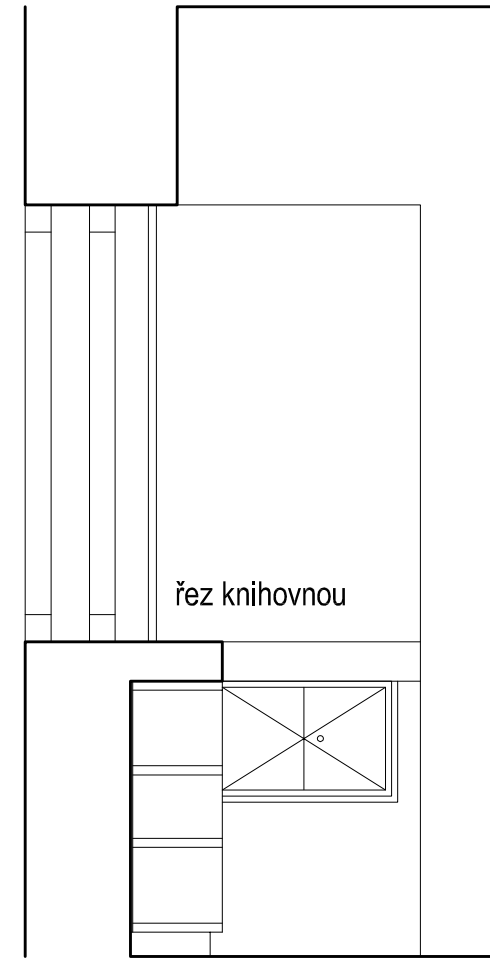

čelní pohled

řez II

řez III

čelní pohled

řez II

řez knihovnou

knihovna - bez skla

řez III

pohled na skříňku

řez panelem

půdorys

NÁVRH
M 1:25

A

čelní pohled

řez I

půdorys

STAV
M 1:25

A

NÁVRH
M 1:25

čelní pohled

čelní pohled - bez dvířek

NÁVRH
M 1:25

D5

D6

G

čelní pohledy

E

F

G

nábytková zásuvka
plný výsuv
otvor pro prsty
30 x 80 mm
police
možnost polohování

F

G