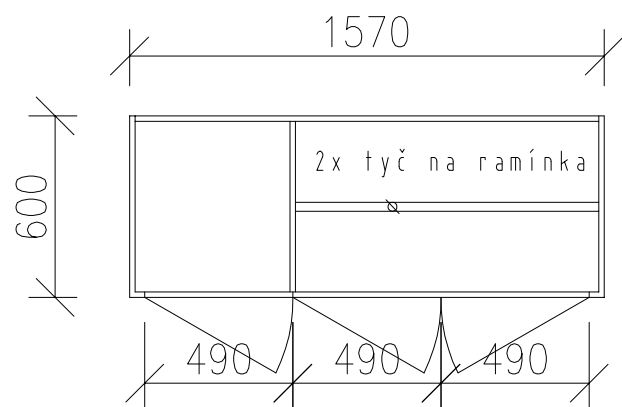

v bočnici díry na pro variabilné polohování polic

NÁVRH
M 1:25