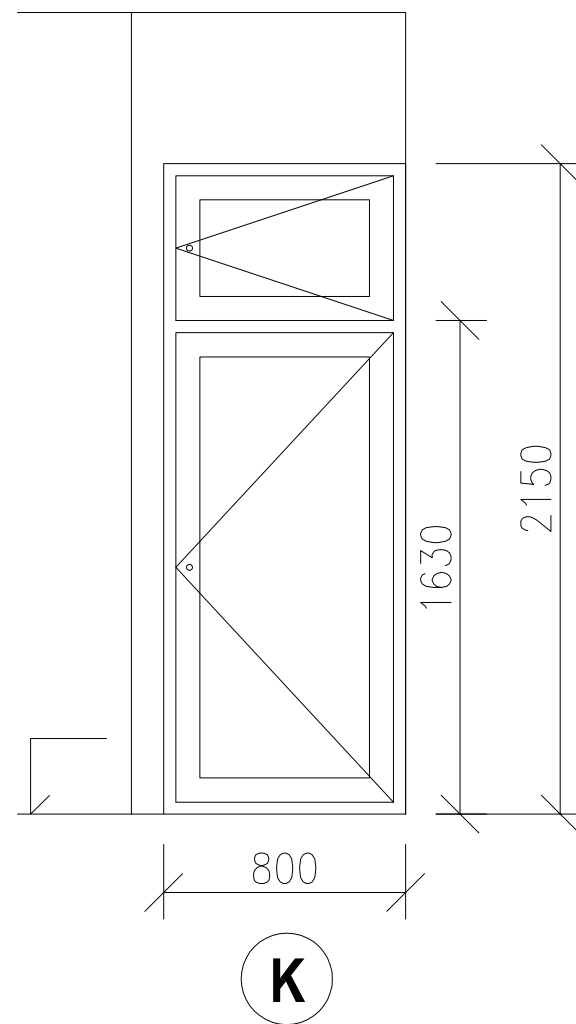

v bočnici díry na pro variabilné polohování polic

NÁVRH
M 1:25