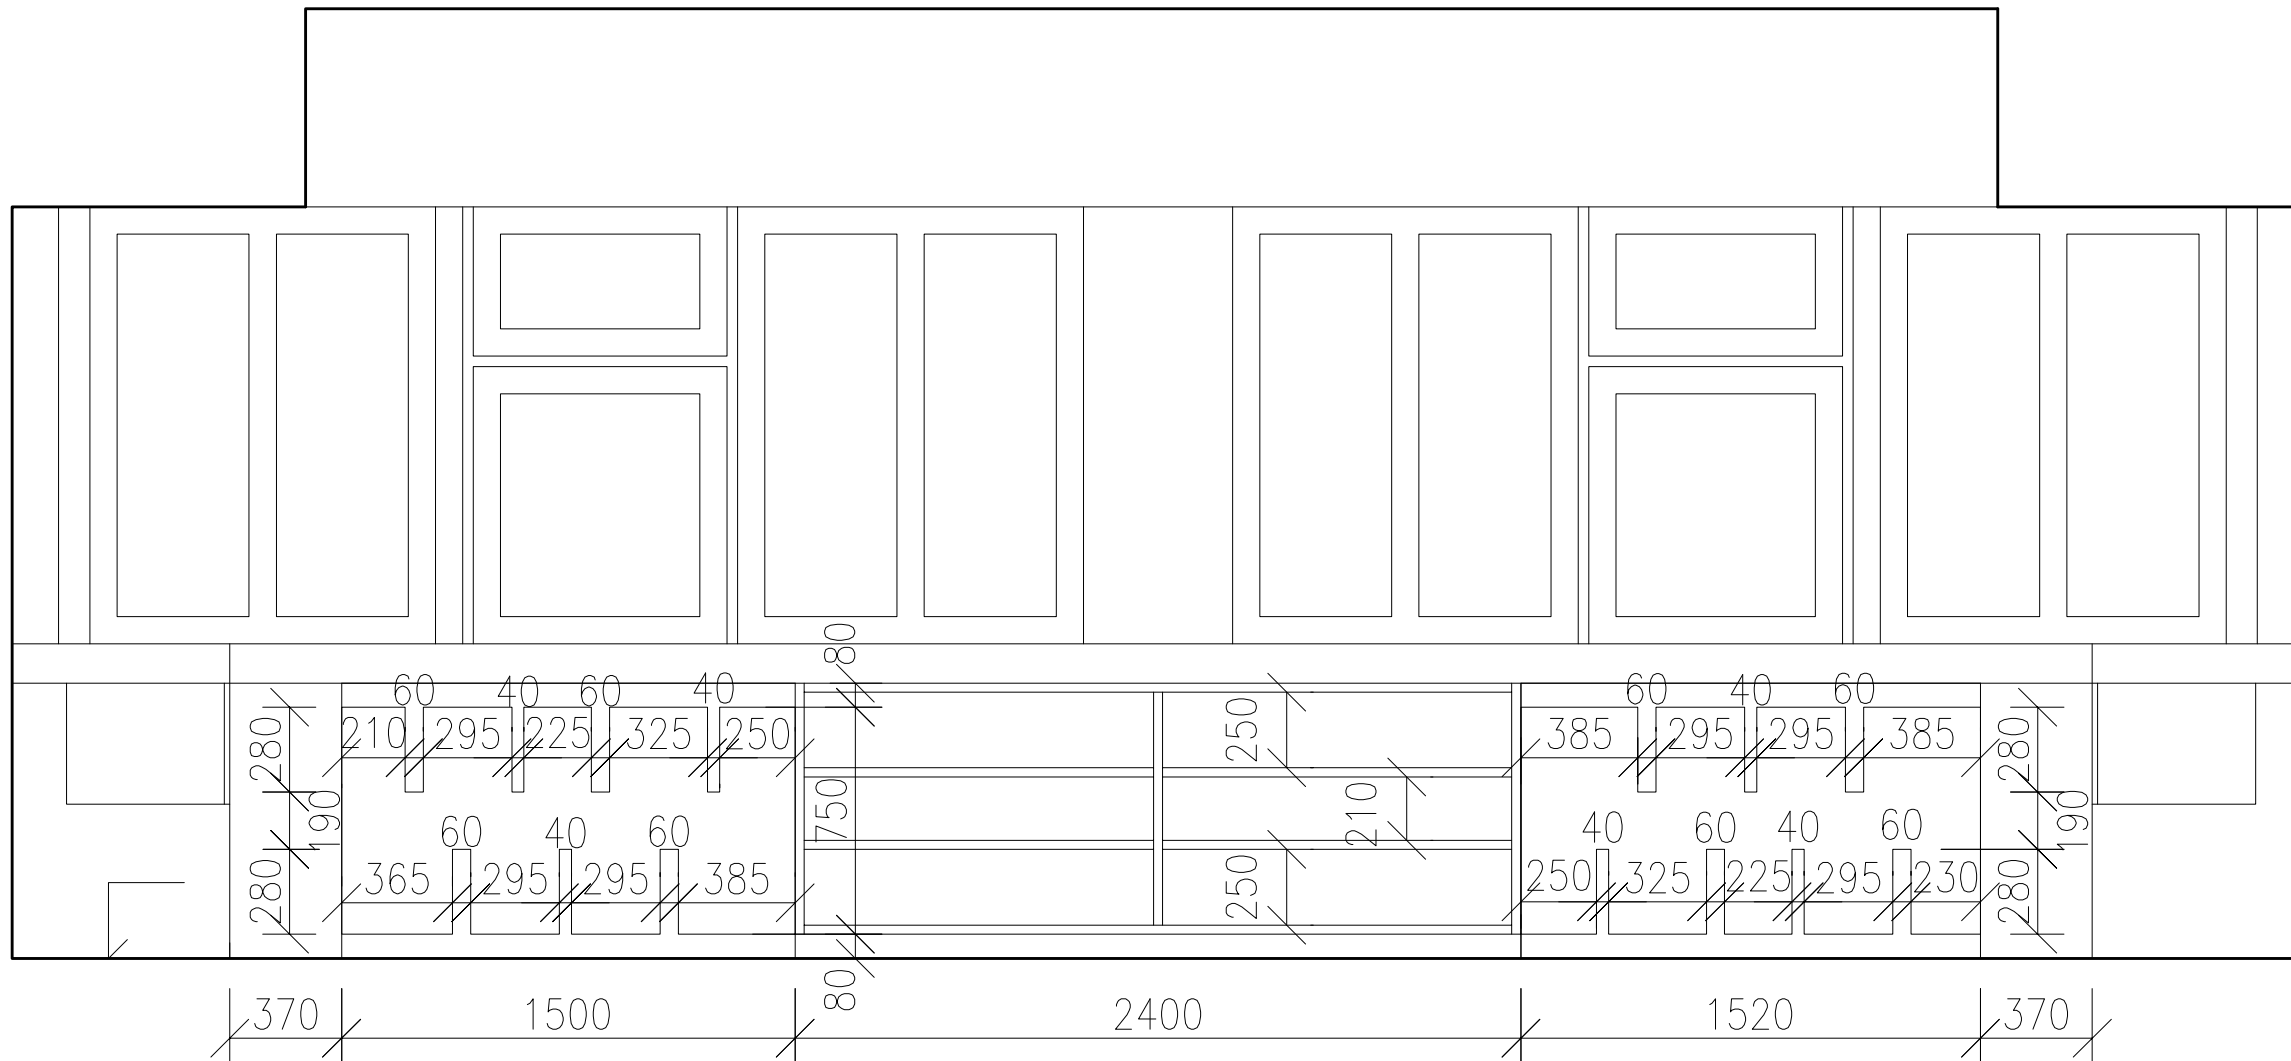

čelní pohled

řez II

řez III

čelní pohled

řez II

řez knihovnou

knihovna - bez skla

řez III

pohled na skříňku

řez panelem

půdorys

NÁVRH
M 1:25

A

čelní pohled

řez I

půdorys

G

čelní pohledy

E

F

G

nábytková zásuvka
plný výsuv
otvor pro prsty
30 x 80 mm
police
možnost polohování

F

G

NÁVRH
M 1:30

SV.V.
2,9 m

půdorys

NÁVRH
M 1:25