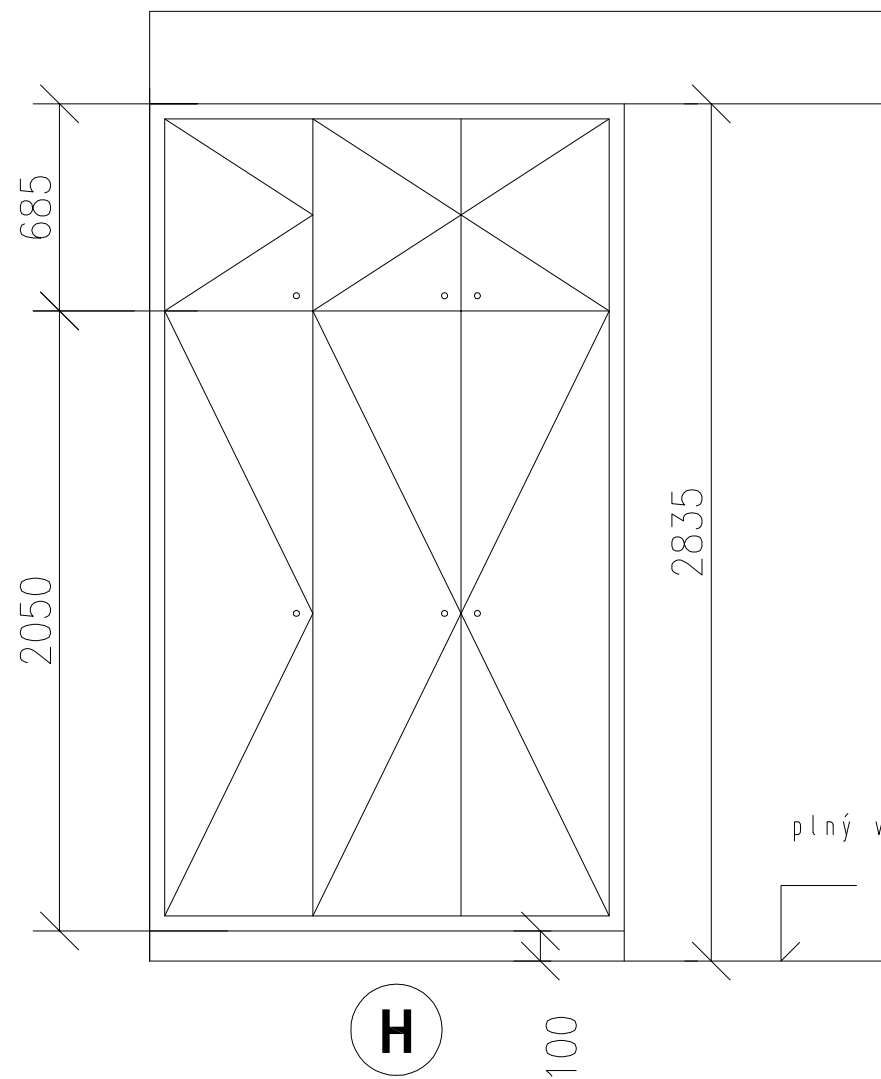

v bočnici díry na pro variabilné polohování polic

NÁVRH
M 1:25