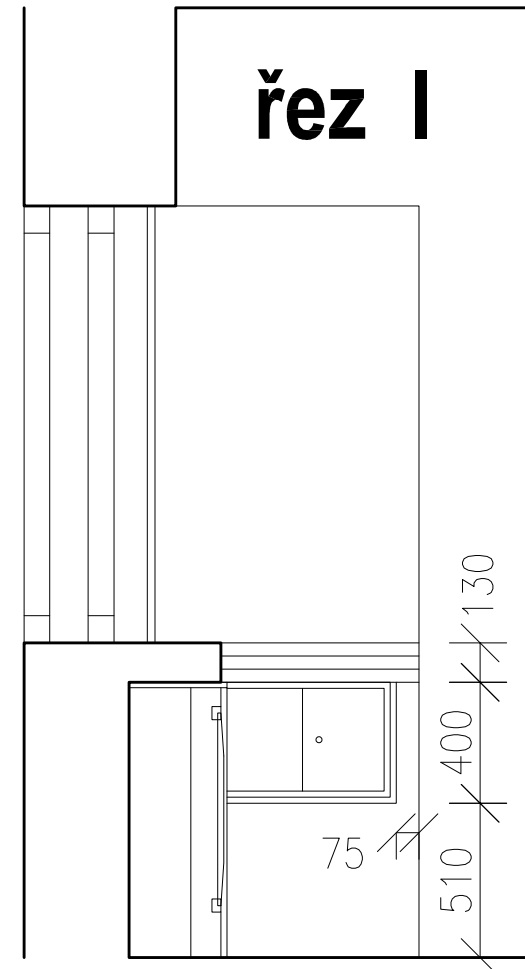

čelní pohled

řez II

řez III

čelní pohled

řez II

řez knihovnou

knihovna - bez skla

řez III

pohled na skříňku

řez panelem

půdorys

NÁVRH
M 1:25

A

čelní pohled

řez I

půdorys

STAV
M 1:25

A

NÁVRH
M 1:25

čelní pohled

čelní pohled - bez dvířek

NÁVRH
M 1:25

D5

D6

G

čelní pohledy

E

F

G

nábytková zásuvka
plný výsuv
otvor pro prsty
30 x 80 mm
police
možnost polohování

F

G