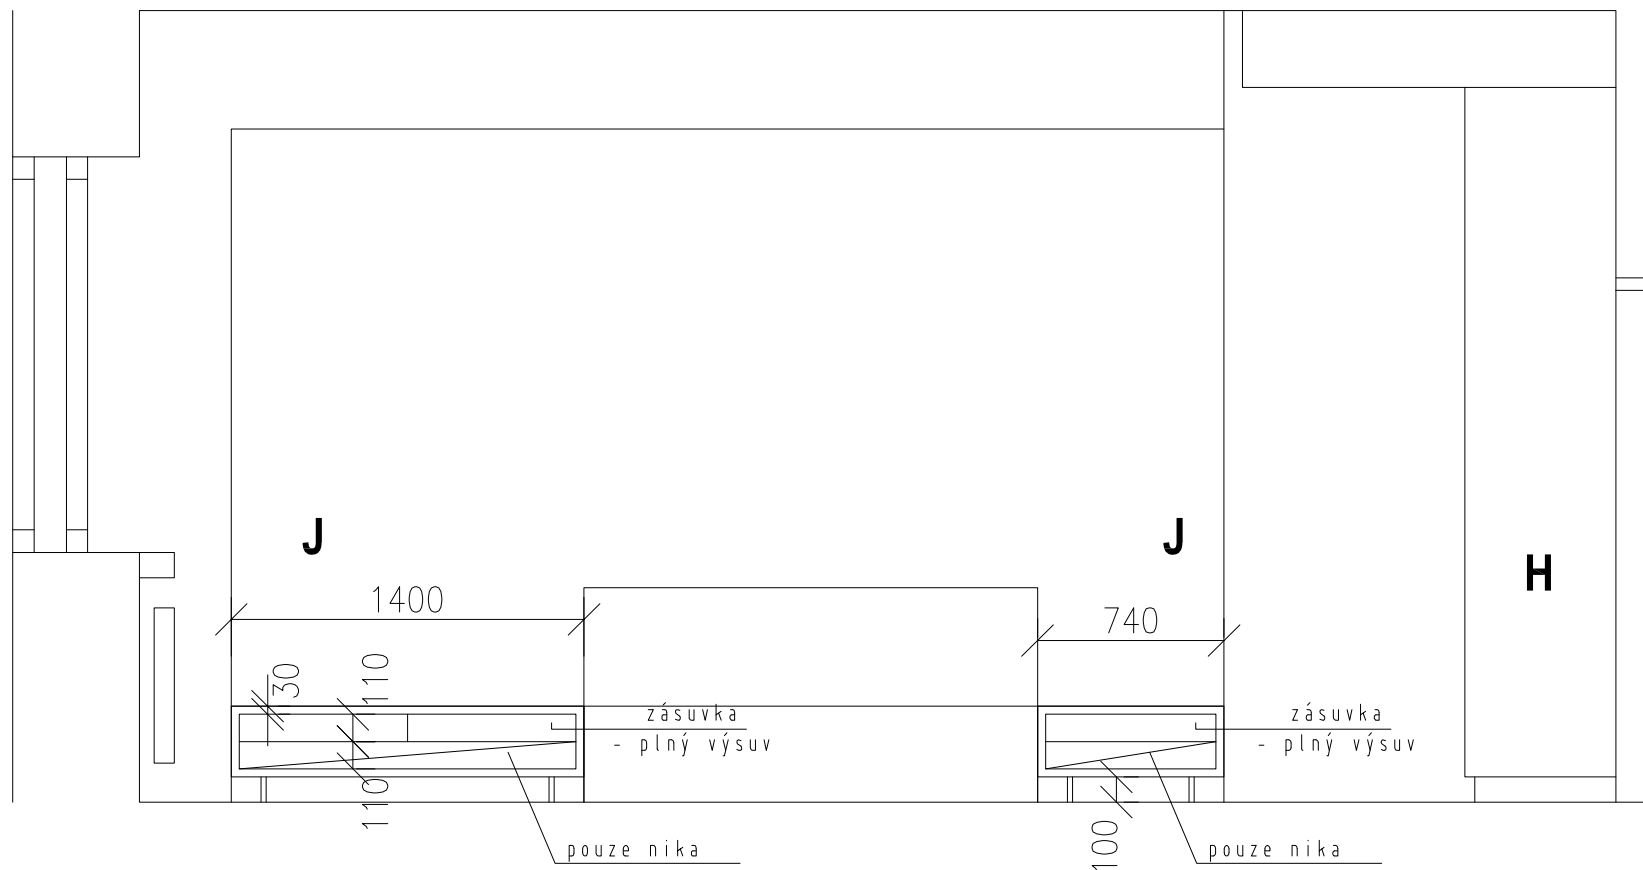

4

H

5

ložnice 0.10

NÁVRH
M 1:30