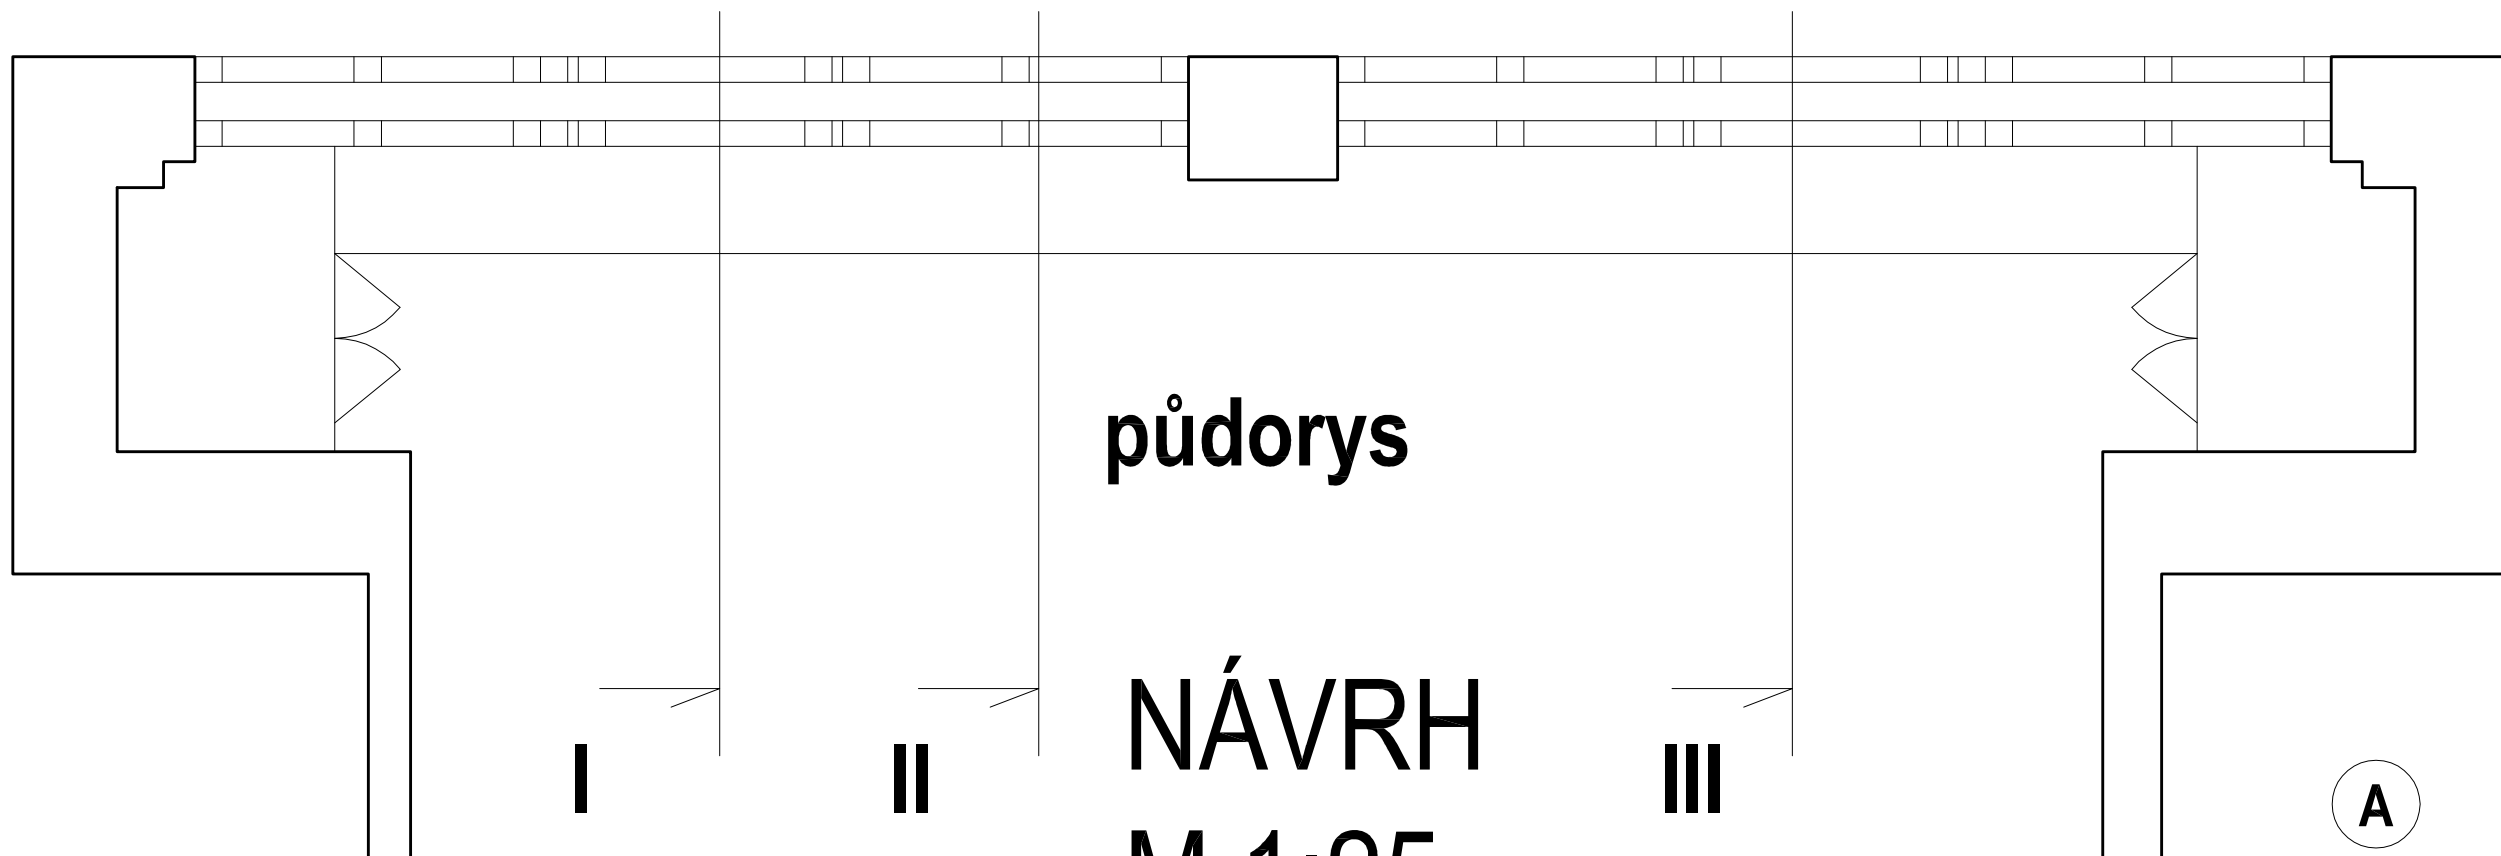

čelní pohled

řez II

řez III

čelní pohled

řez II

řez knihovnou

knihovna - bez skla

řez III

pohled na skříňku

řez panelem

půdorys

NÁVRH
M 1:25

A

čelní pohled

řez I

půdorys

G

čelní pohledy

E

F

G

nábytková zásuvka
plný výsuv
otvor pro prsty
30 x 80 mm
police
možnost polohování

F

G

NÁVRH
M 1:30

SV.V.
2,9 m

půdorys

NÁVRH
M 1:25