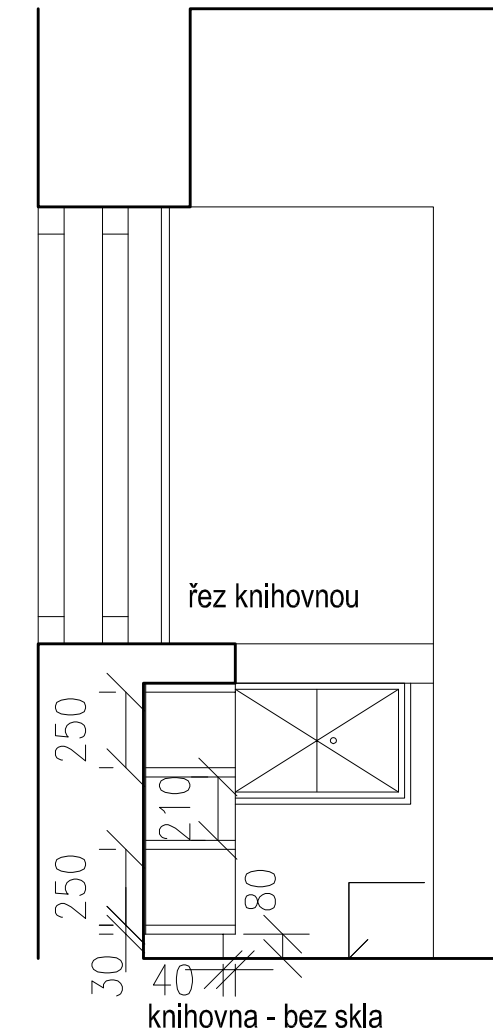

čelní pohled

řez II

řez III

čelní pohled

řez II

řez knihovnou

knihovna - bez skla

řez III

pohled na skříňku

řez panelem

půdorys

NÁVRH
M 1:25

A

čelní pohled

řez I

půdorys

G

čelní pohledy

E

F

G

nábytková zásuvka
plný výsuv
otvor pro prsty
30 x 80 mm
police
možnost polohování

F

G

NÁVRH
M 1:30

SV.V.
2,9 m

půdorys

NÁVRH
M 1:25