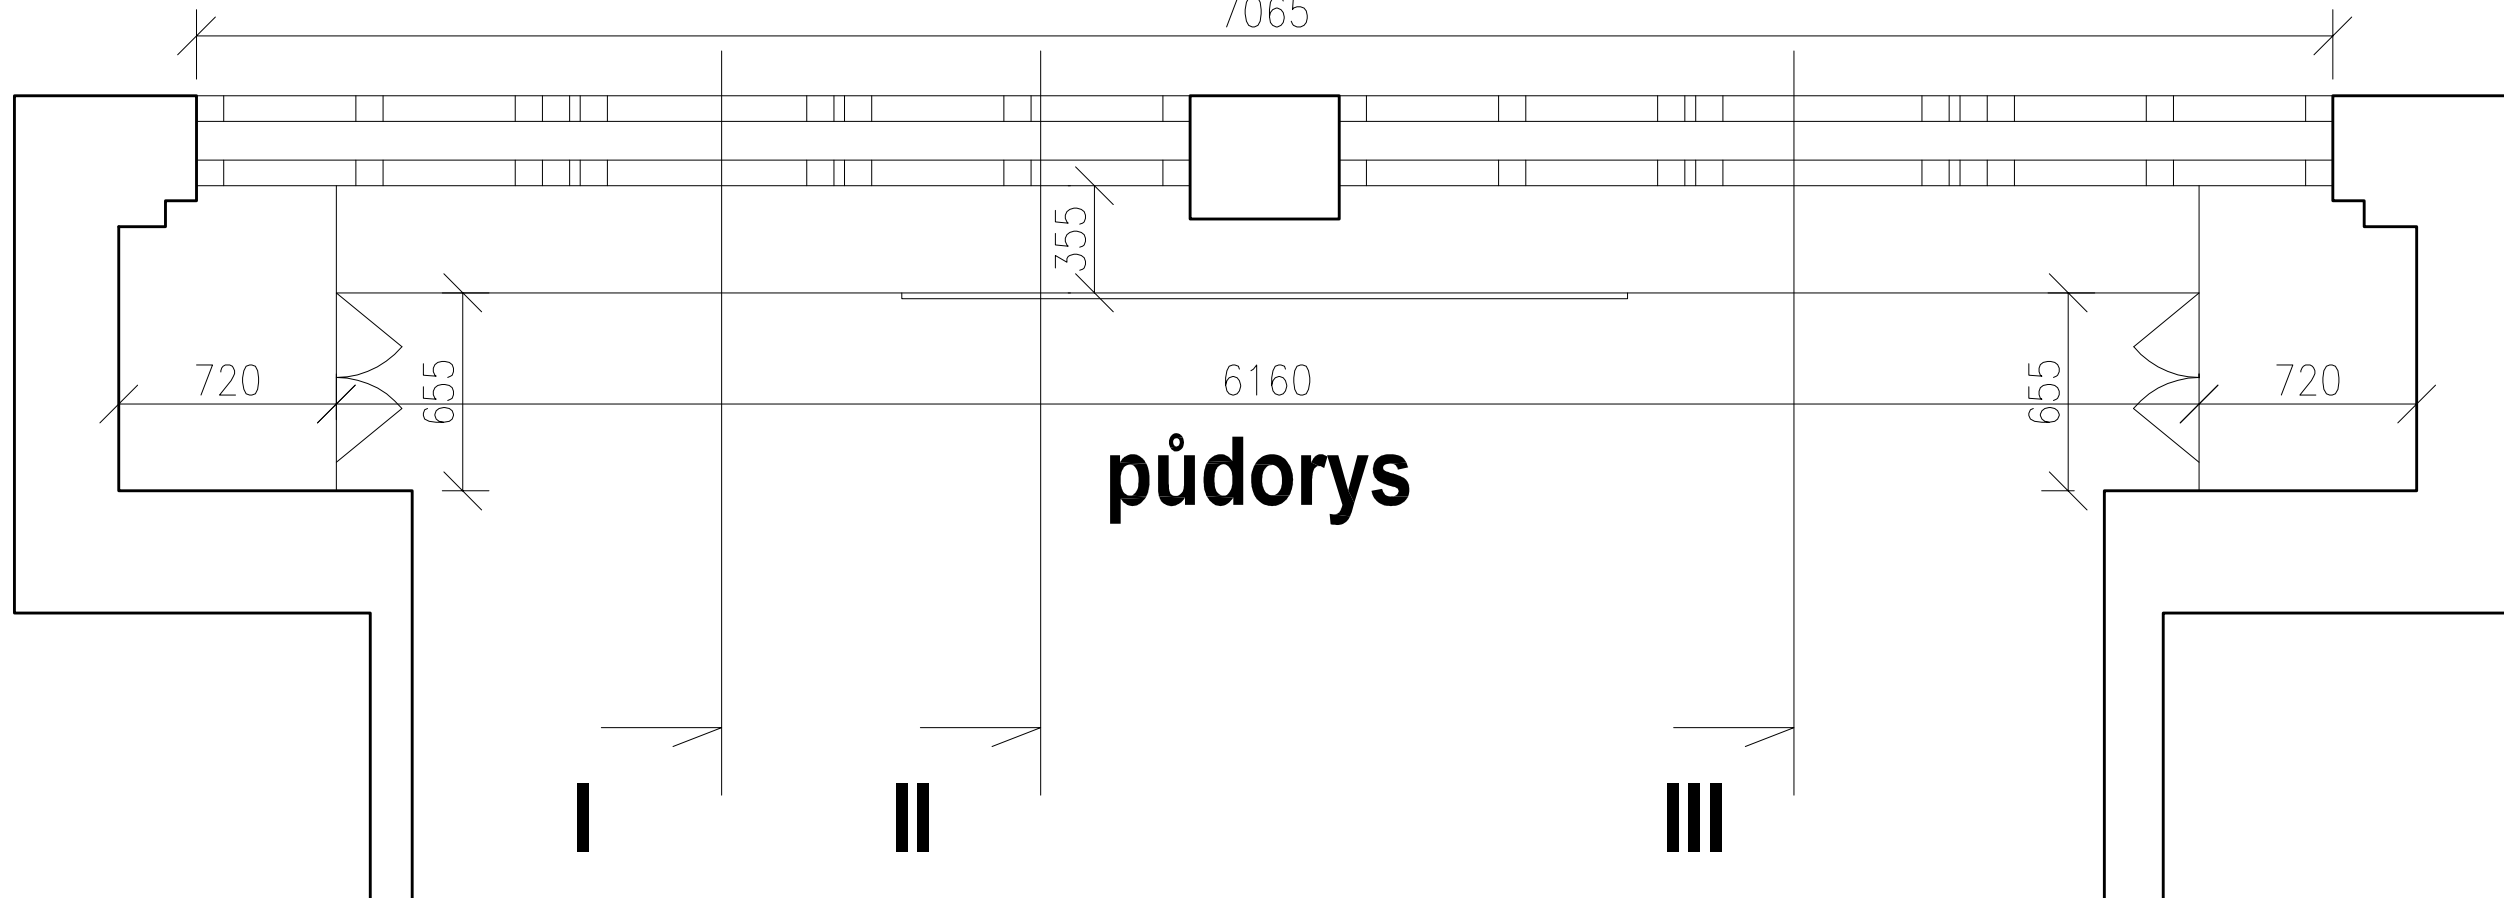

pohled na skříňku

řez panelem

půdorys

NÁVRH
M 1:25

A

čelní pohled

řez I

půdorys

STAV
M 1:25

A

NÁVRH
M 1:25

čelní pohled

čelní pohled - bez dvířek

NÁVRH
M 1:25

D5

D6

G

čelní pohledy

E

F

G

nábytková zásuvka
plný výsuv
otvor pro prsty
30 x 80 mm
police
možnost polohování

F

G

NÁVRH
M 1:30

SV.V.
2,9 m

půdorys

NÁVRH
M 1:25