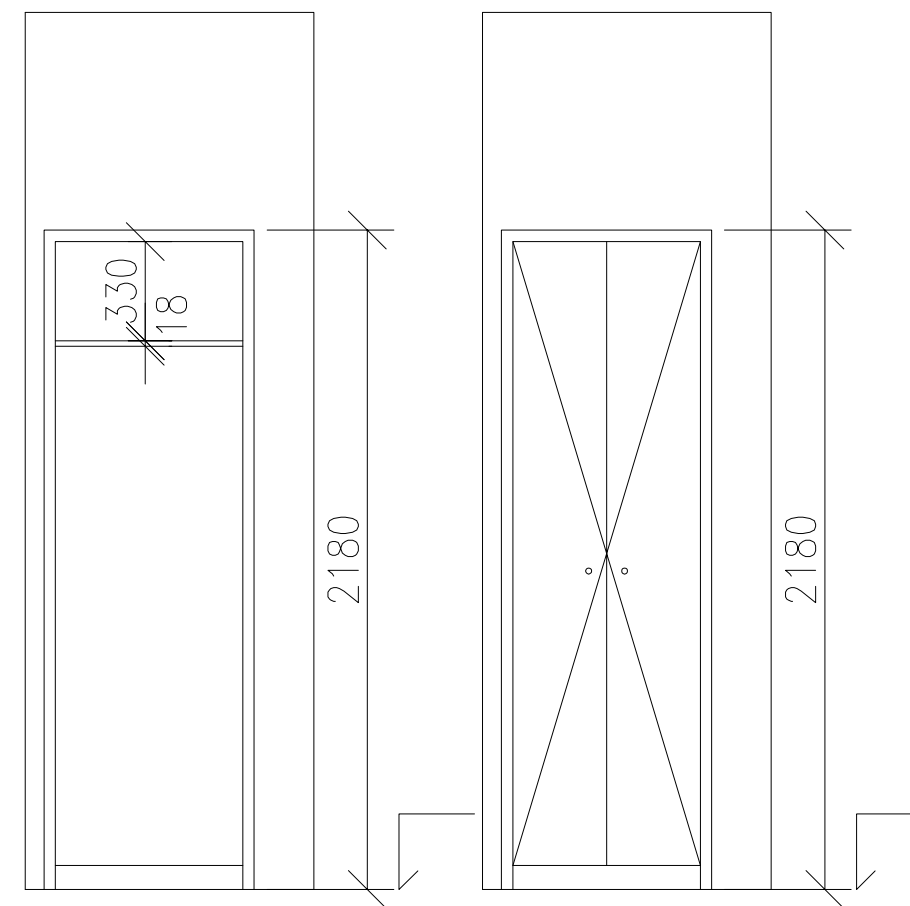

pohled na skříňku

řez panelem

půdorys

NÁVRH
M 1:25

A

čelní pohled

řez I

půdorys

STAV
M 1:25

A

NÁVRH
M 1:25

čelní pohled

čelní pohled - bez dvířek

NÁVRH
M 1:25

D5

D6

G

čelní pohledy

E

F

G

nábytková zásuvka
plný výsuv
otvor pro prsty
30 x 80 mm
police
možnost polohování

F

G

NÁVRH
M 1:30

SV.V.
2,9 m

půdorys

NÁVRH
M 1:25