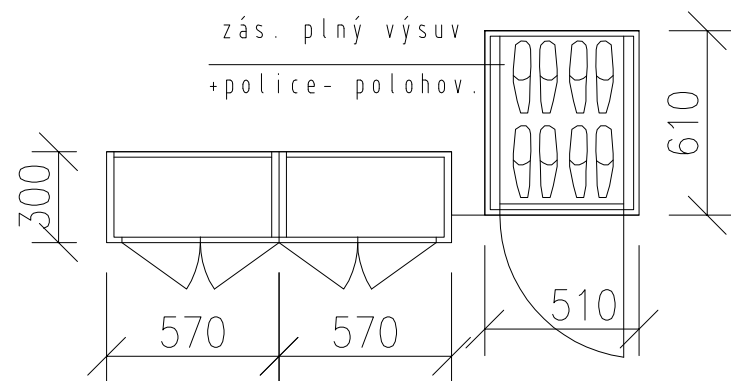

D5

D6

D7

D6

D7