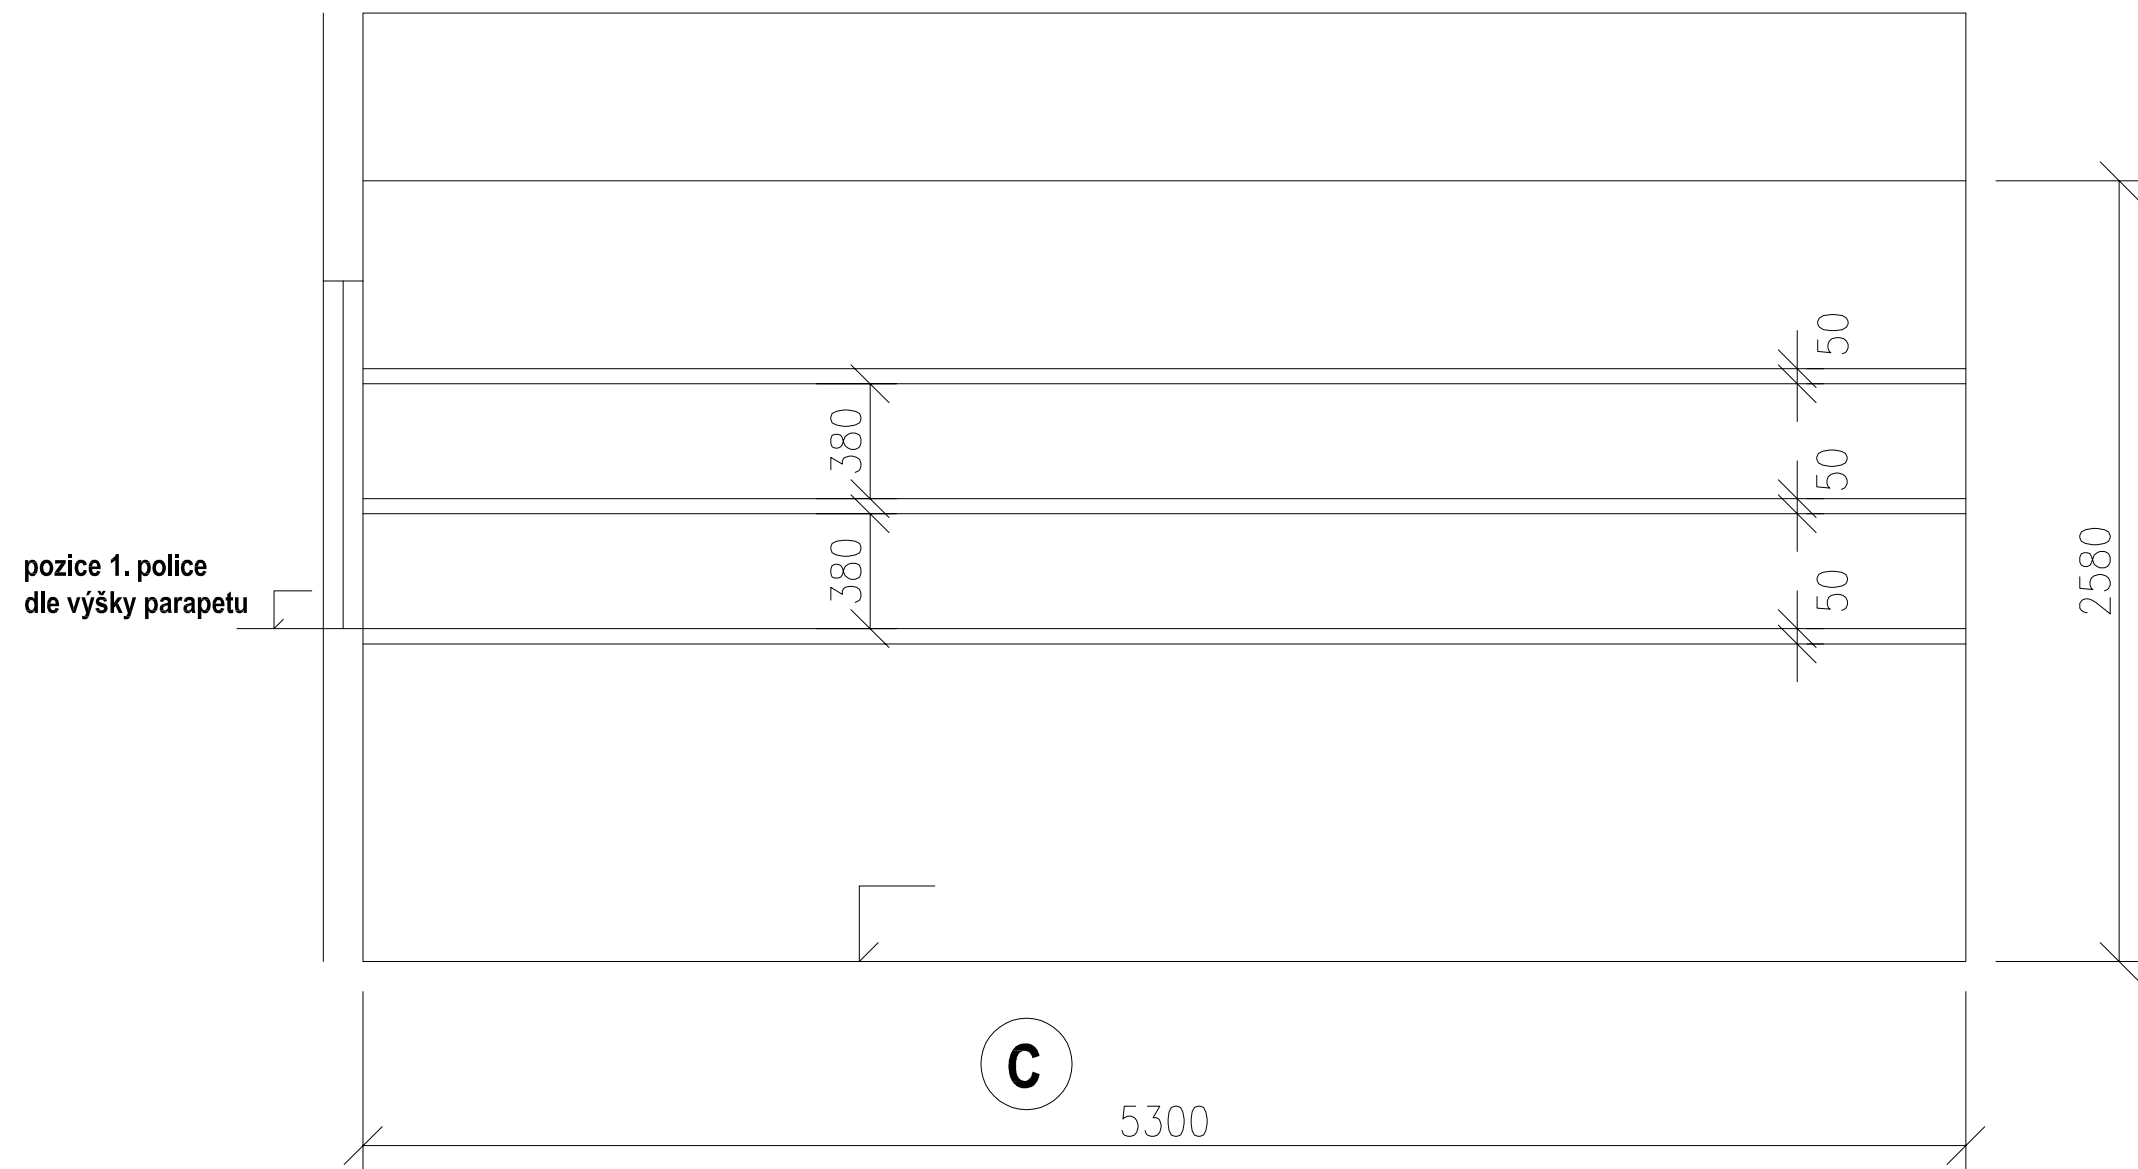

pohled na skříňku

řez panelem

půdorys

NÁVRH
M 1:25

A

čelní pohled

řez I

půdorys

STAV
M 1:25

A

NÁVRH
M 1:25

čelní pohled

čelní pohled - bez dvířek

NÁVRH
M 1:25

D5

D6

G

čelní pohledy

E

F

G

nábytková zásuvka
plný výsuv
otvor pro prsty
30 x 80 mm
police
možnost polohování

F

G

NÁVRH
M 1:30

SV.V.
2,9 m

půdorys

NÁVRH
M 1:25