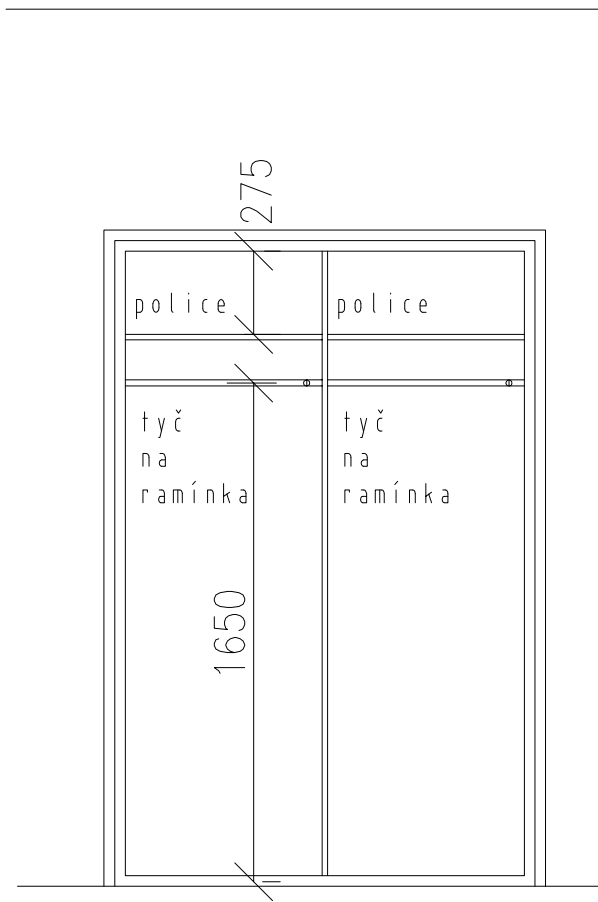

pohled na skříňku

řez panelem

půdorys

NÁVRH
M 1:25

A

čelní pohled

řez I

půdorys

STAV
M 1:25

A

NÁVRH
M 1:25

čelní pohled

čelní pohled - bez dvířek

NÁVRH
M 1:25

D5

D6

G

čelní pohledy

E

F

G

nábytková zásuvka
plný výsuv
otvor pro prsty
30 x 80 mm
police
možnost polohování

F

G

NÁVRH
M 1:30

SV.V.
2,9 m

půdorys

NÁVRH
M 1:25