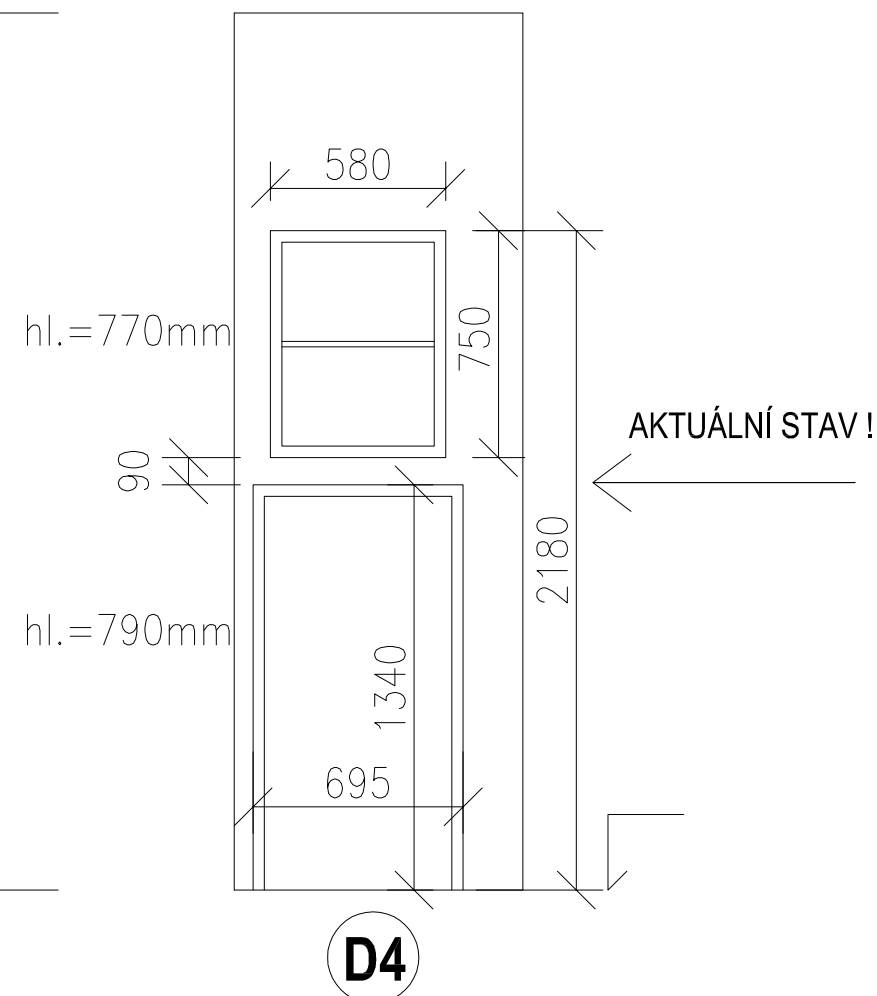

pohled na skříňku

řez panelem

půdorys

NÁVRH
M 1:25

A

čelní pohled

řez I

půdorys

STAV
M 1:25

A

NÁVRH
M 1:25

čelní pohled

čelní pohled - bez dvířek

NÁVRH
M 1:25

D5

D6

G

čelní pohledy

E

F

G

nábytková zásuvka
plný výsuv
otvor pro prsty
30 x 80 mm
police
možnost polohování

F

G

NÁVRH
M 1:30

SV.V.
2,9 m

půdorys

NÁVRH
M 1:25