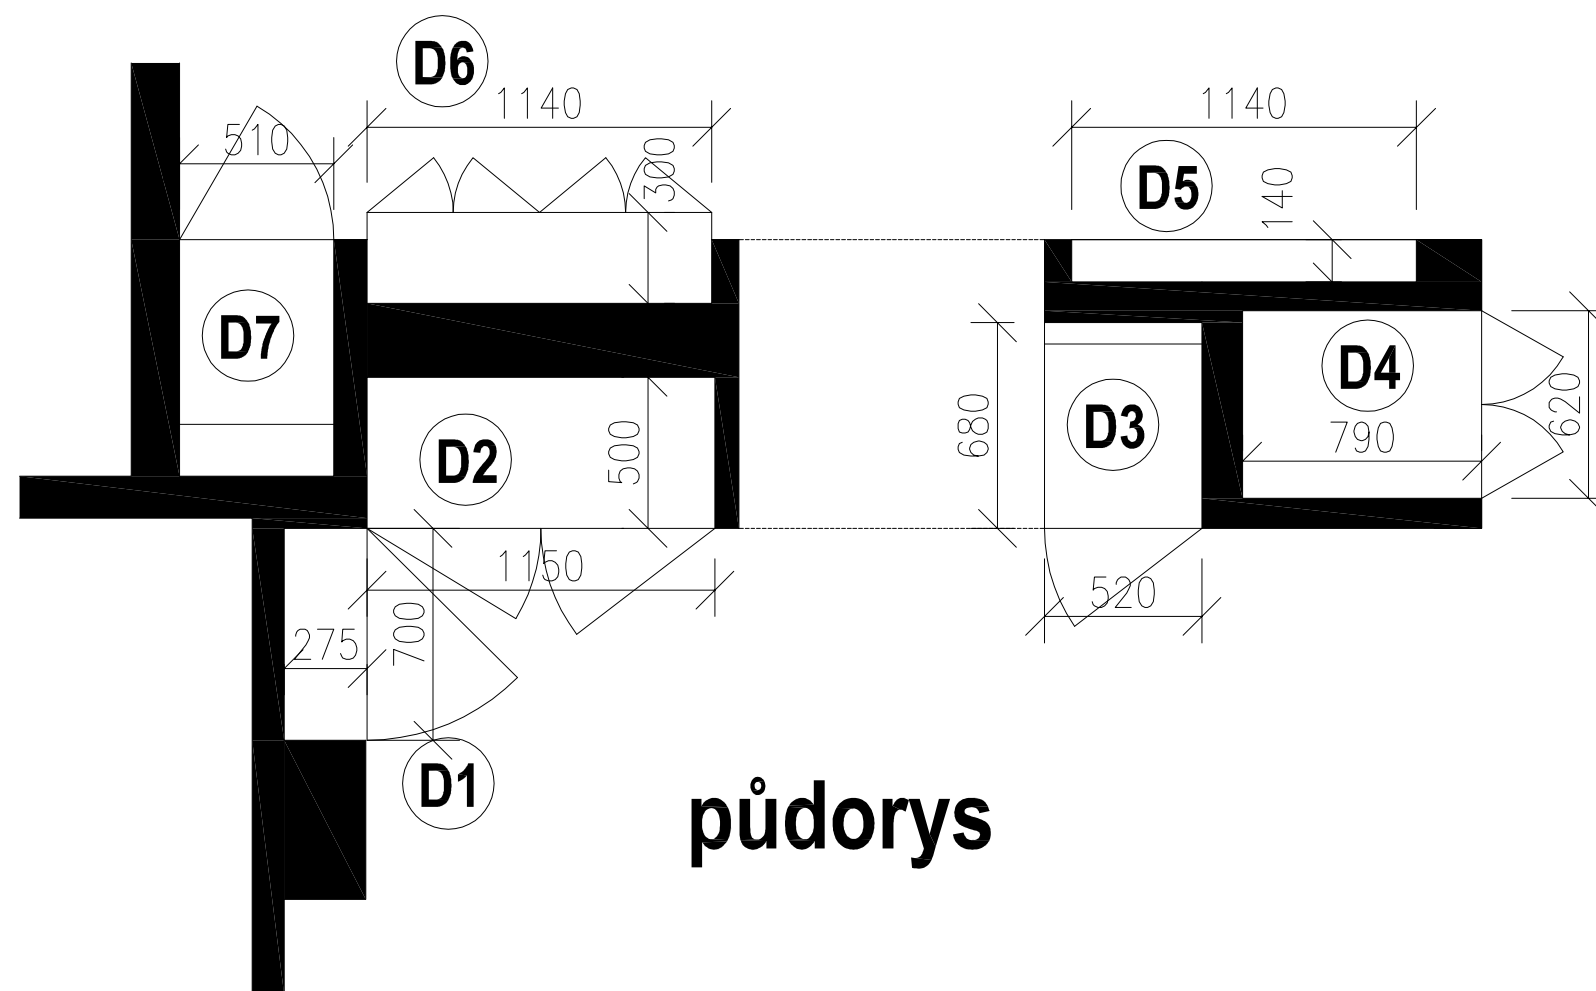

G

čelní pohledy

E

F

G

nábytková zásuvka
plný výsuv
otvor pro prsty
30 x 80 mm
police
možnost polohování

F

G

půdorys

**STAV
M 1:25**

v bočnici díry na pro variabilné polohování polic

NÁVRH
M 1:25

4

H

5

ložnice 0.10

NÁVRH
M 1:30

SV.V.
2,9 m

půdorys

NÁVRH
M 1:25