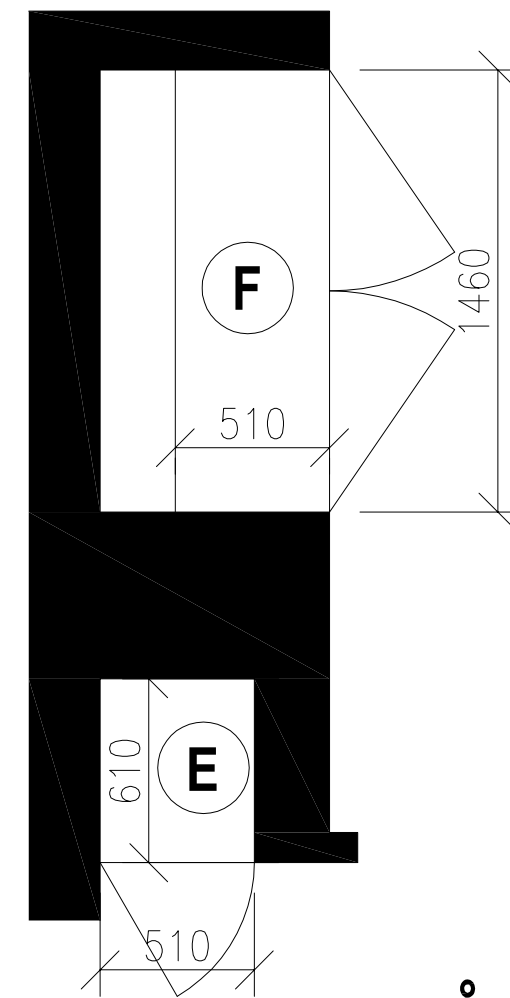

pohled na skříňku

řez panelem

půdorys

NÁVRH
M 1:25

A

čelní pohled

řez I

půdorys

G

čelní pohledy

E

F

G

nábytková zásuvka
plný výsuv
otvor pro prsty
30 x 80 mm
police
možnost polohování

F

G

půdorys

**STAV
M 1:25**

v bočnici díry na pro variabilné polohování polic

NÁVRH
M 1:25

4

H

5

ložnice 0.10

NÁVRH
M 1:30

SV.V.
2,9 m

půdorys

NÁVRH
M 1:25