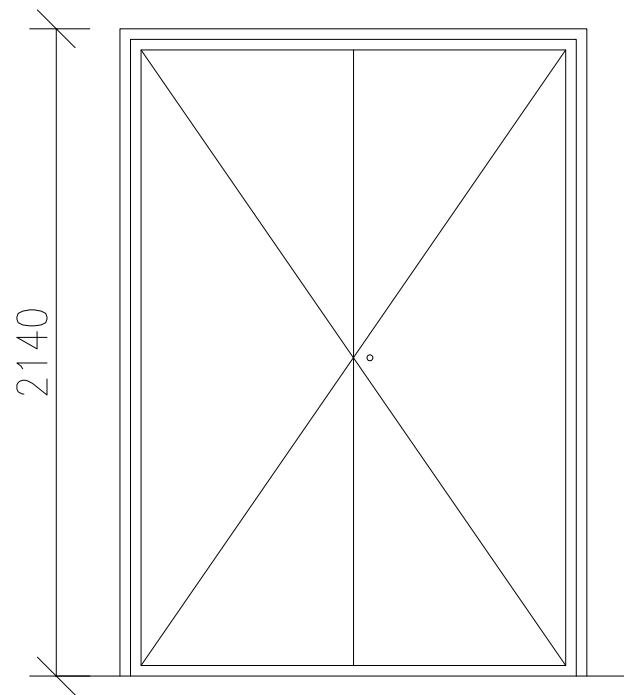

pohled na skříňku

řez panelem

půdorys

NÁVRH
M 1:25

A

čelní pohled

řez I

půdorys

STAV
M 1:25

A

NÁVRH
M 1:25

čelní pohled

čelní pohled - bez dvířek

NÁVRH
M 1:25

D5

D6

G

čelní pohledy

E

F

G

nábytková zásuvka
plný výsuv
otvor pro prsty
30 x 80 mm
police
možnost polohování

F

G

NÁVRH
M 1:30

SV.V.
2,9 m

půdorys

NÁVRH
M 1:25