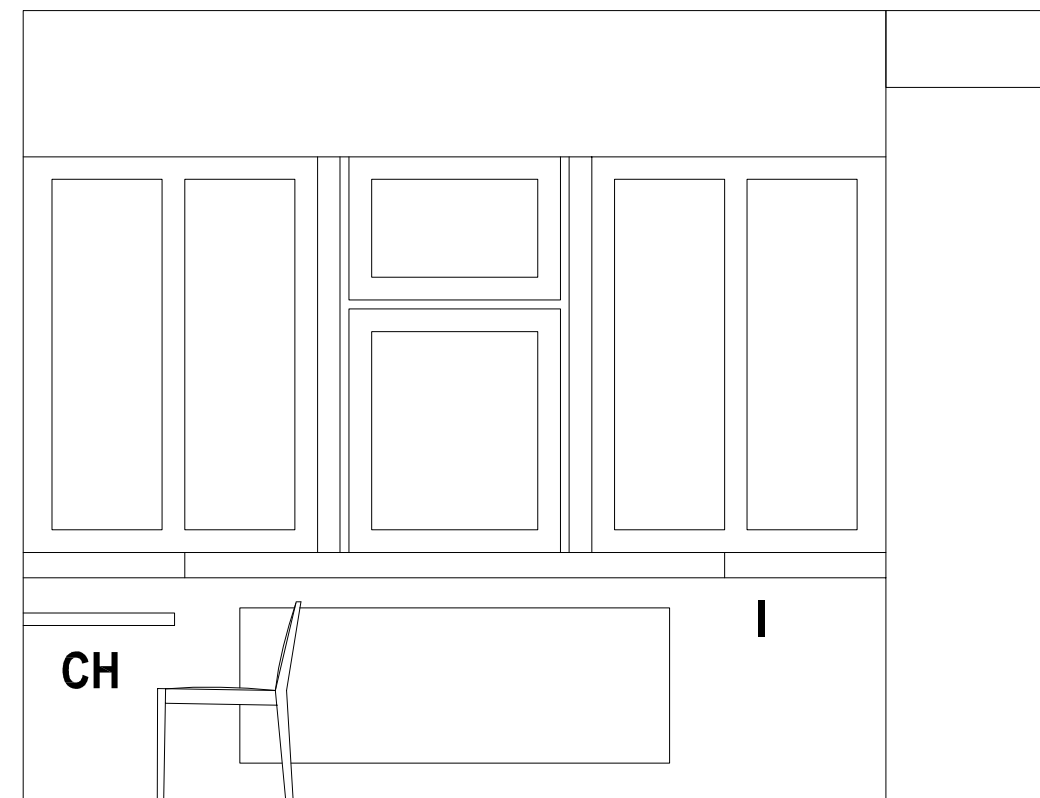

4

H

5

ložnice 0.10

NÁVRH
M 1:30