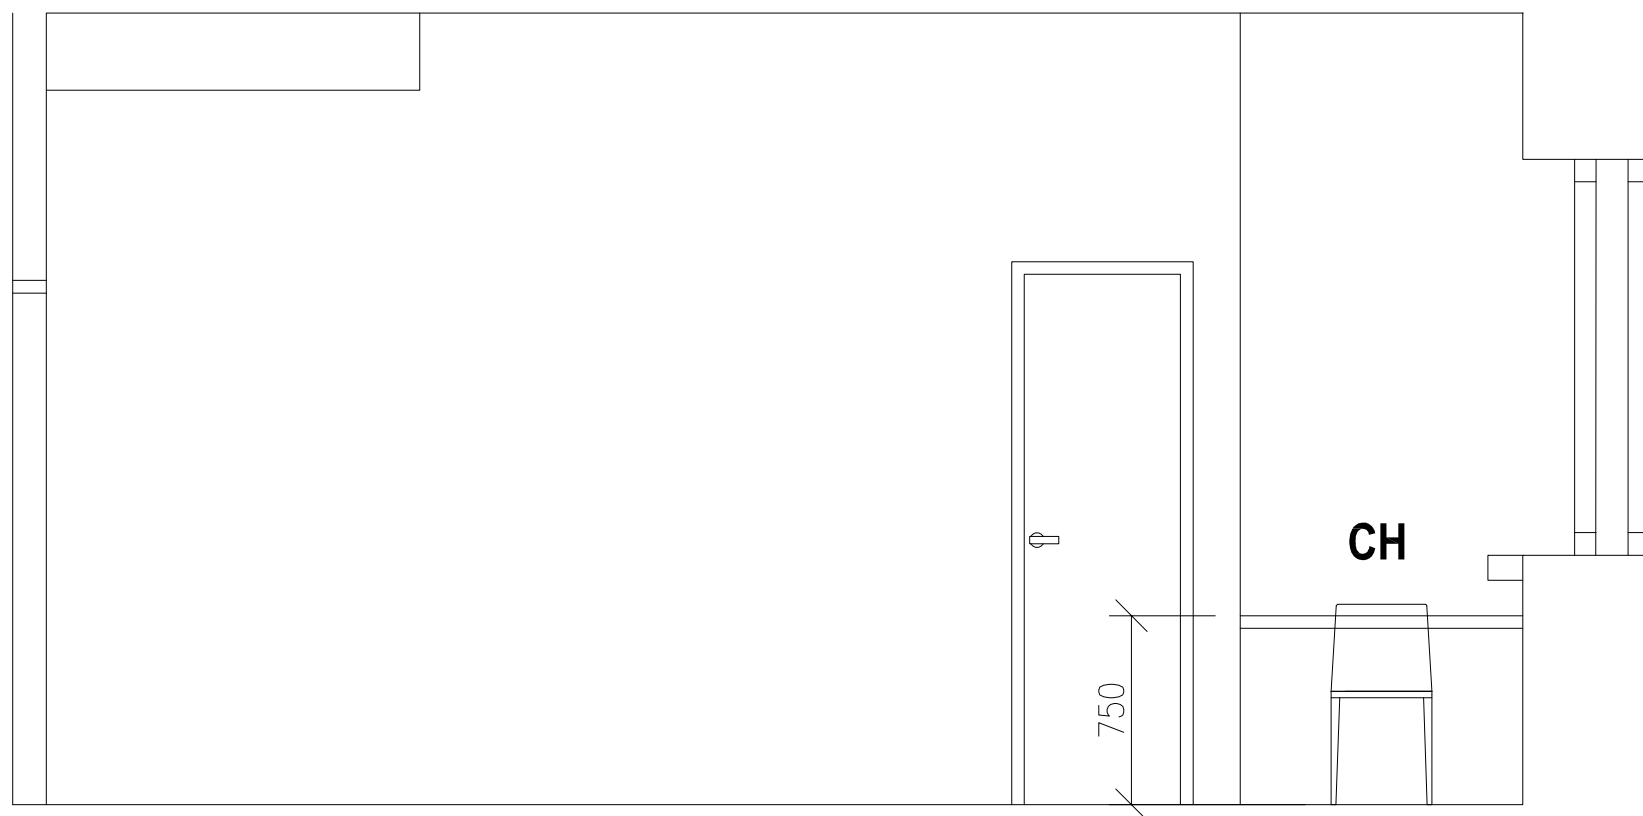

4

H

5

ložnice 0.10

NÁVRH
M 1:30