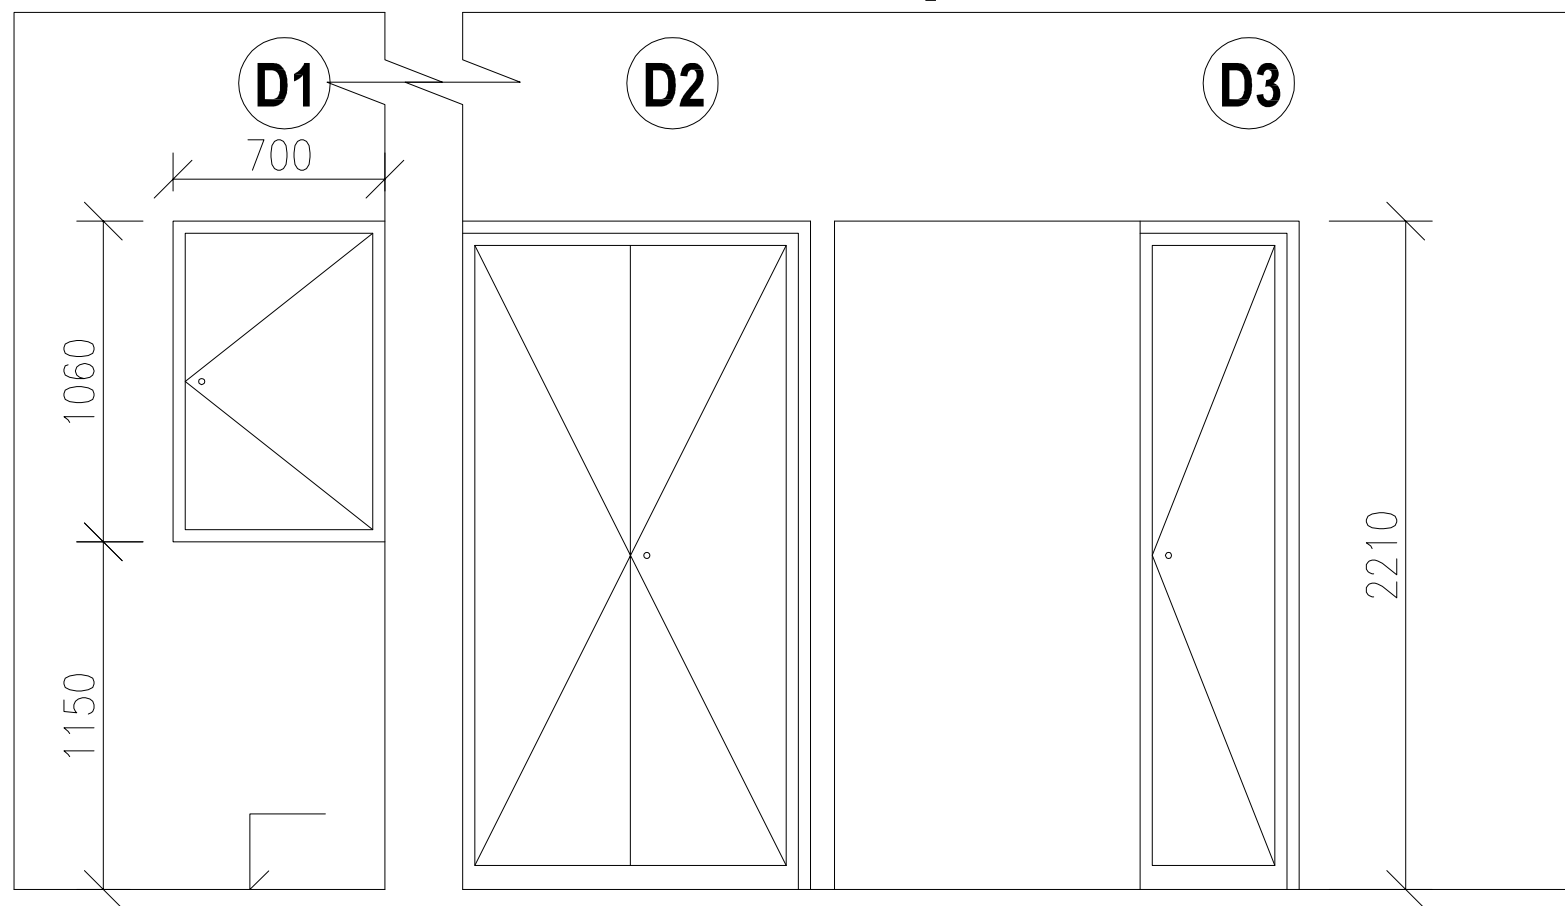

pohled na skříňku

řez panelem

půdorys

NÁVRH
M 1:25

A

čelní pohled

řez I

půdorys

STAV
M 1:25

A

NÁVRH
M 1:25

čelní pohled

čelní pohled - bez dvířek

NÁVRH
M 1:25

D5

D6

G

čelní pohledy

E

F

G

nábytková zásuvka
plný výsuv
otvor pro prsty
30 x 80 mm
police
možnost polohování

F

G

NÁVRH
M 1:30

SV.V.
2,9 m

půdorys

NÁVRH
M 1:25