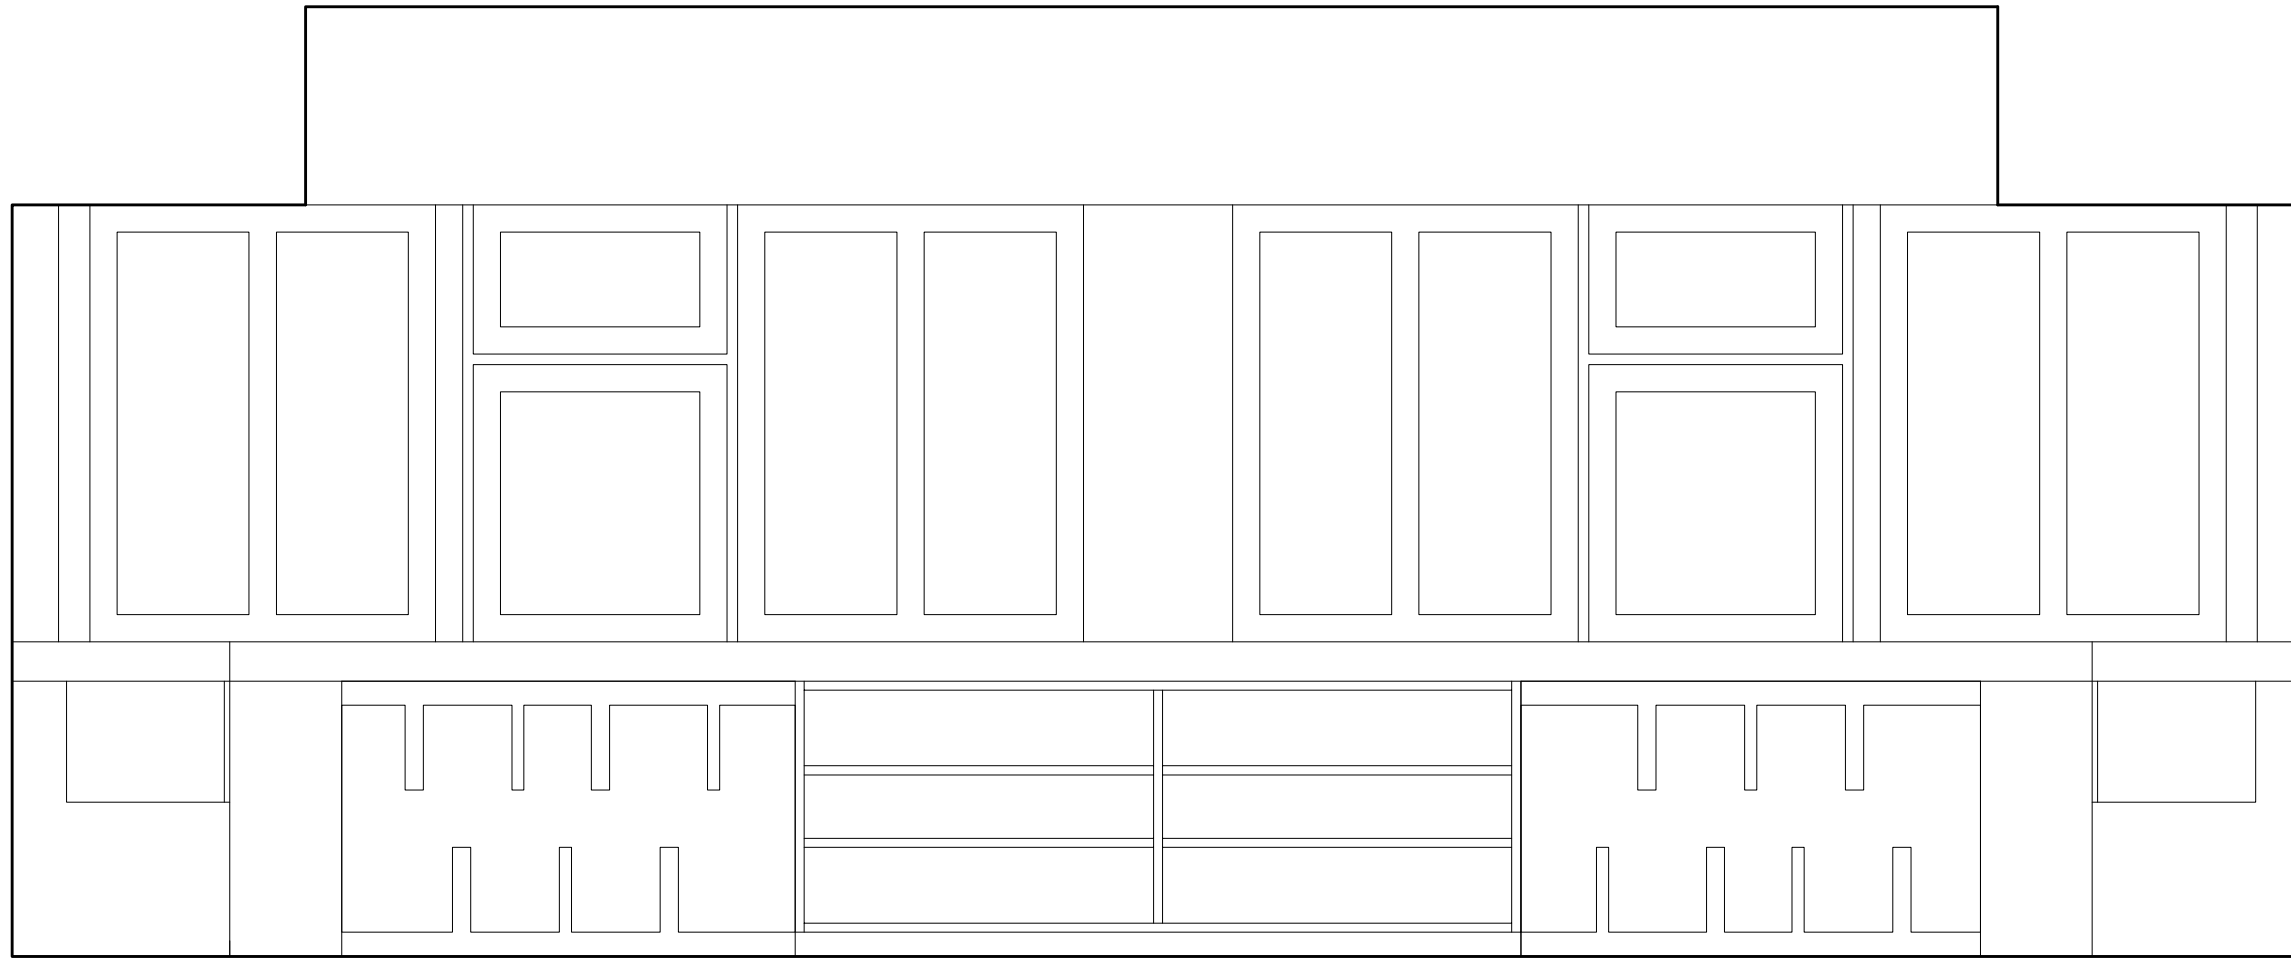

čelní pohled

řez II

řez III

čelní pohled

řez II

řez knihovnou

knihovna - bez skla

řez III

pohled na skříňku

řez panelem

půdorys

NÁVRH
M 1:25

A

čelní pohled

řez I

půdorys

STAV
M 1:25

A

NÁVRH
M 1:25

čelní pohled

čelní pohled - bez dvířek

NÁVRH
M 1:25

D5

D6

G

čelní pohledy

E

F

G

nábytková zásuvka
plný výsuv
otvor pro prsty
30 x 80 mm
police
možnost polohování

F

G