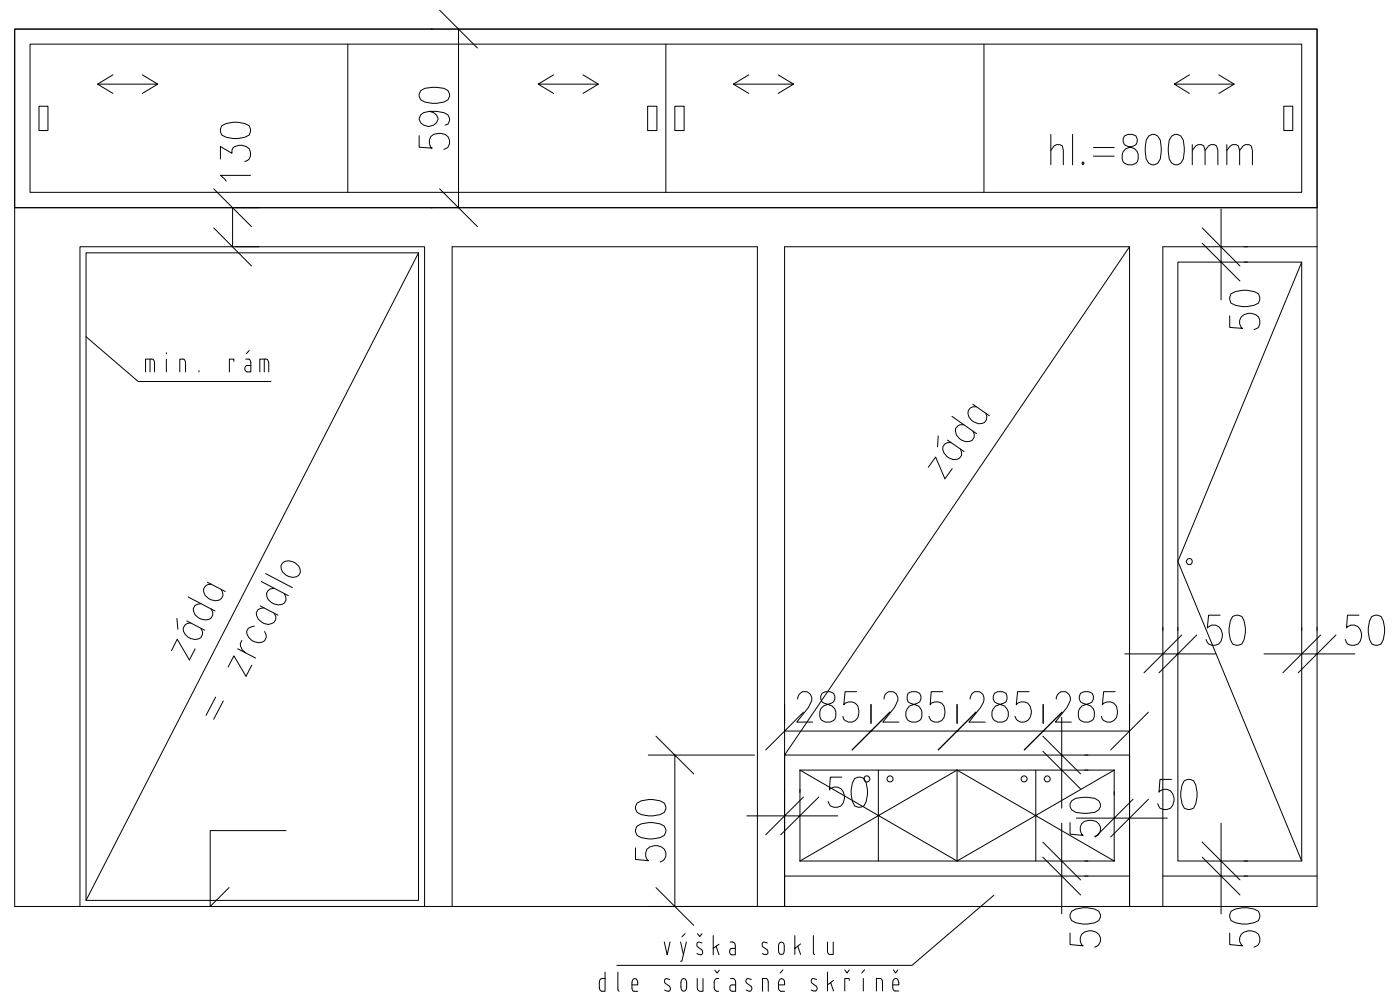

pohled na skříňku

řez panelem

půdorys

NÁVRH
M 1:25

A

čelní pohled

řez I

půdorys

STAV
M 1:25

A

NÁVRH
M 1:25

čelní pohled

čelní pohled - bez dvířek

NÁVRH
M 1:25

D5

D6

G

čelní pohledy

E

F

G

nábytková zásuvka
plný výsuv
otvor pro prsty
30 x 80 mm
police
možnost polohování

F

G

NÁVRH
M 1:30

SV.V.
2,9 m

půdorys

NÁVRH
M 1:25