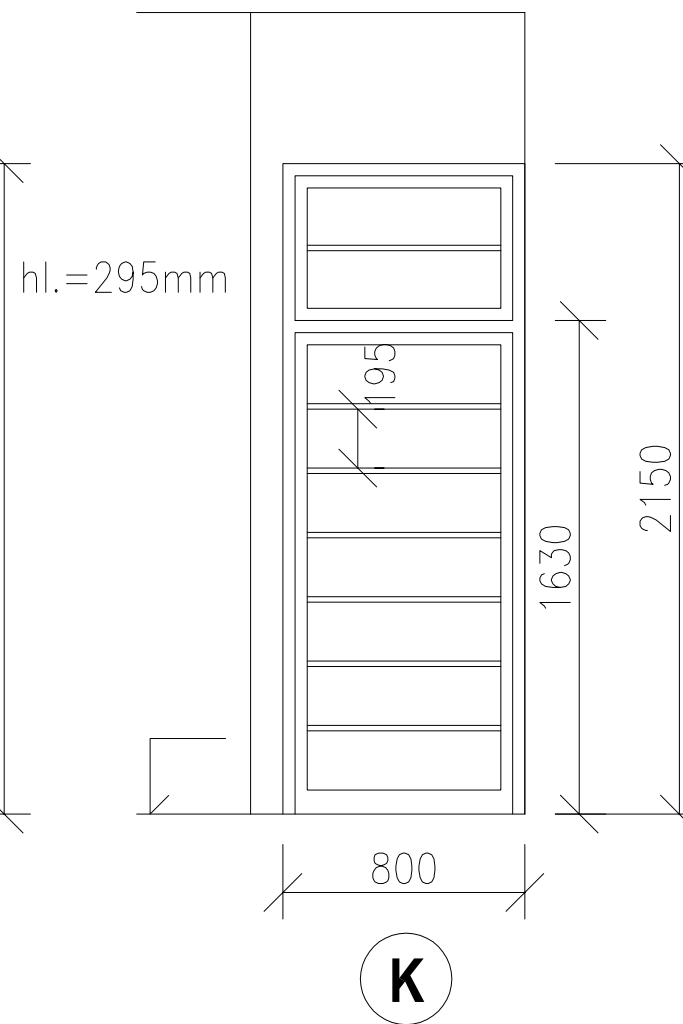

pohled na skříňku

řez panelem

půdorys

NÁVRH
M 1:25

A

čelní pohled

řez I

půdorys

G

čelní pohledy

E

F

G

nábytková zásuvka
plný výsuv
otvor pro prsty
30 x 80 mm
police
možnost polohování

F

G

půdorys

**STAV
M 1:25**

v bočnici díry na pro variabilné polohování polic

NÁVRH
M 1:25

4

H

5

ložnice 0.10

NÁVRH
M 1:30

SV.V.
2,9 m

půdorys

NÁVRH
M 1:25