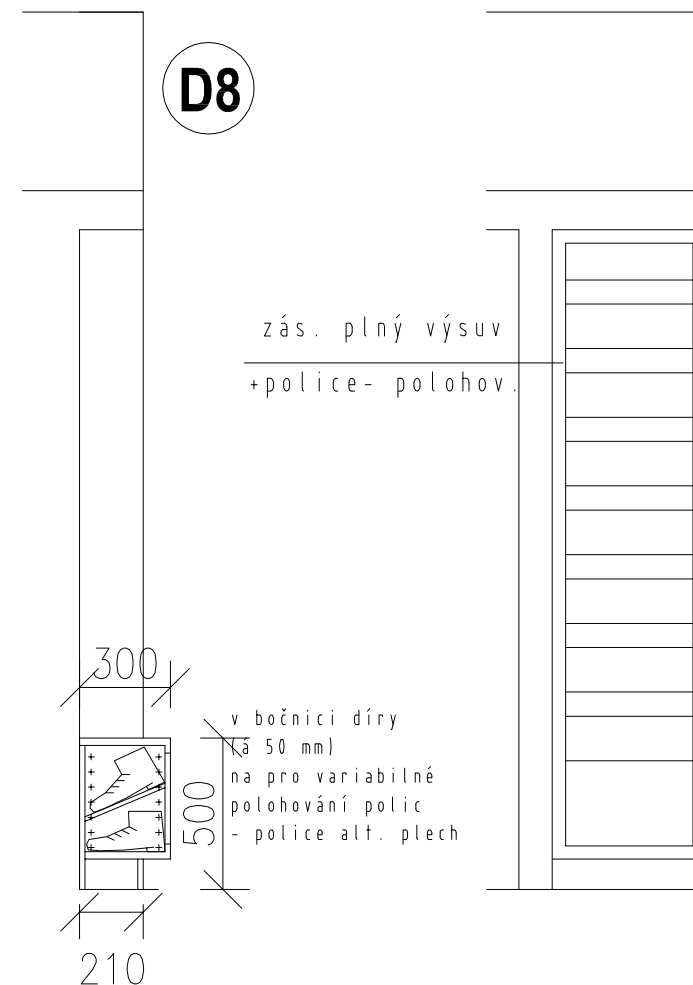

D5

D6

D7

D6

D7