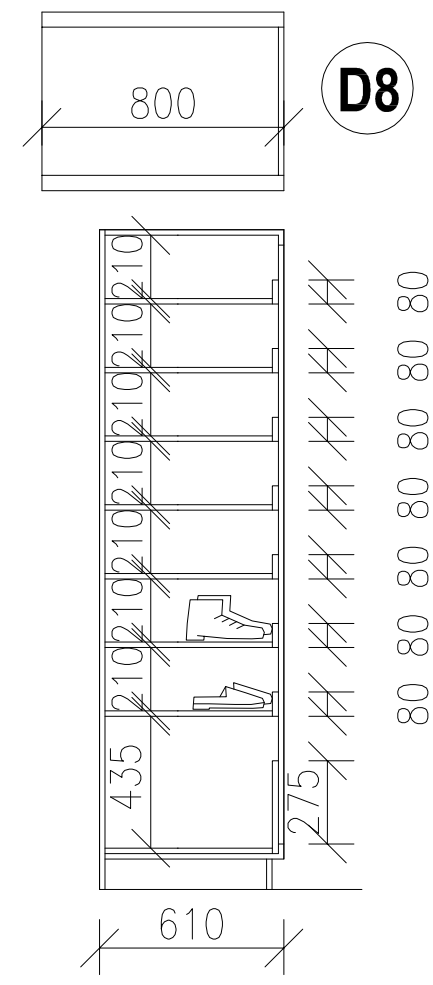

D7

D8

NÁVRH
M 1:25