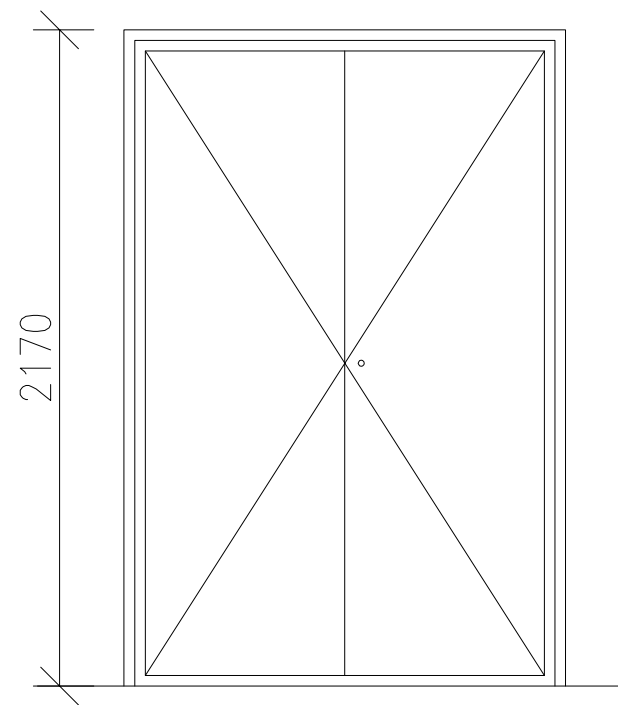

E

F

G

čelní pohledy

E

F

G

nábytková zásuvka
plný výsuv
otvor pro prsty
30 x 80 mm
police
možnost polohování

F

G

půdorys

**STAV
M 1:25**