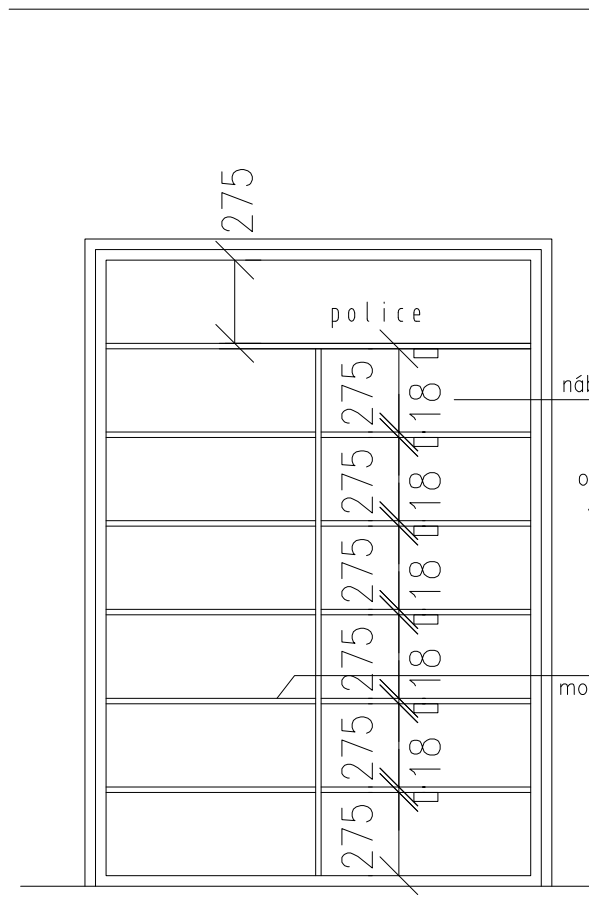

pohled na skříňku

řez panelem

půdorys

NÁVRH
M 1:25

A

čelní pohled

řez I

půdorys

G

čelní pohledy

E

F

G

nábytková zásuvka
plný výsuv
otvor pro prsty
30 x 80 mm
police
možnost polohování

F

G

NÁVRH
M 1:30

SV.V.
2,9 m

půdorys

NÁVRH
M 1:25