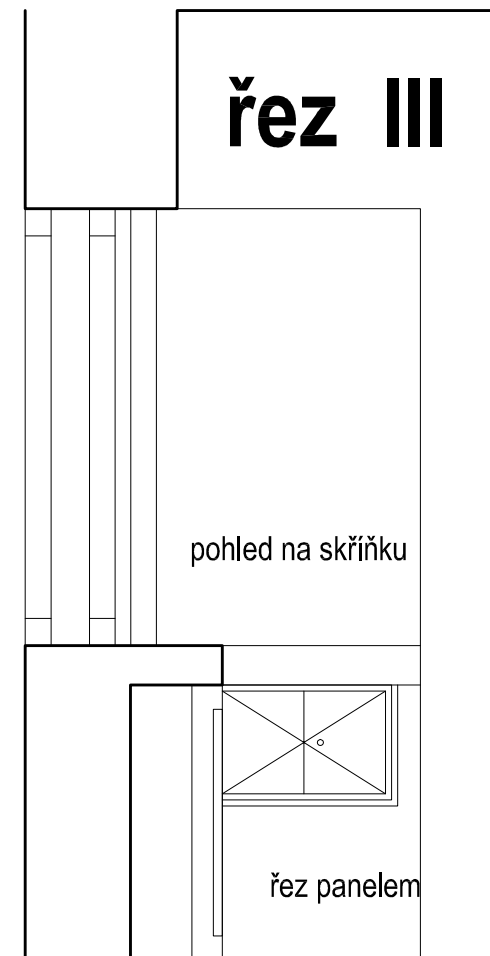

čelní pohled

řez II

řez III

čelní pohled

řez II

řez knihovnou

knihovna - bez skla

řez III

pohled na skříňku

řez panelem

půdorys

NÁVRH
M 1:25

A

čelní pohled

řez I

půdorys

STAV
M 1:25

A

NÁVRH
M 1:25

čelní pohled

čelní pohled - bez dvířek

NÁVRH
M 1:25

D5

D6

G

čelní pohledy

E

F

G

nábytková zásuvka
plný výsuv
otvor pro prsty
30 x 80 mm
police
možnost polohování

F

G