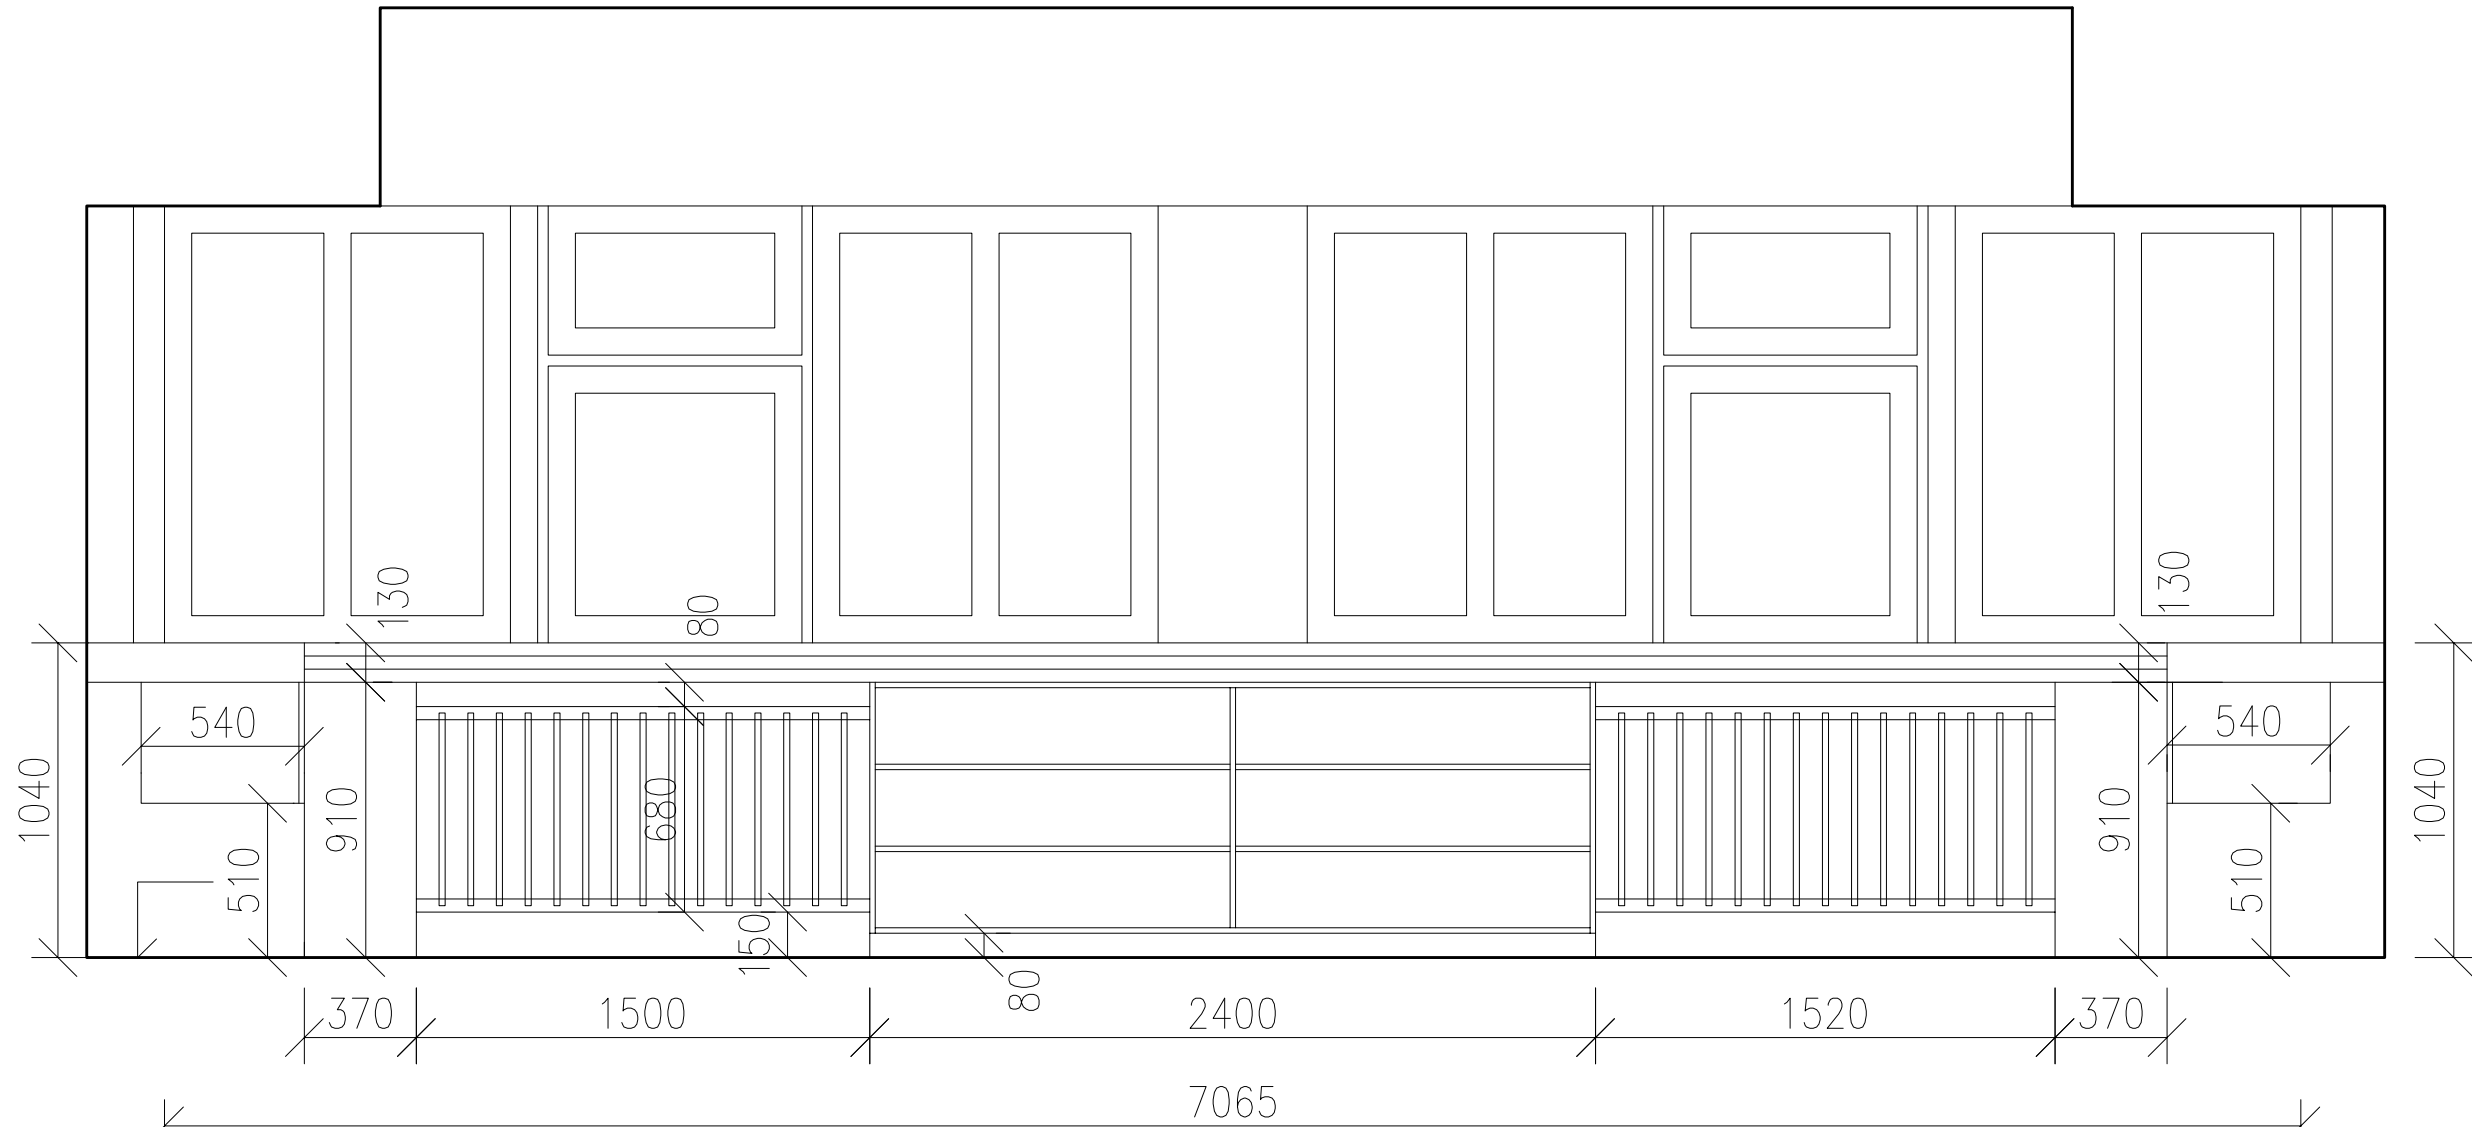

pohled na skříňku

řez panelem

půdorys

NÁVRH
M 1:25

A

čelní pohled

řez I

půdorys

STAV
M 1:25

A

NÁVRH
M 1:25

čelní pohled

čelní pohled - bez dvířek

NÁVRH
M 1:25

D5

D6

G

čelní pohledy

E

F

G

nábytková zásuvka
plný výsuv
otvor pro prsty
30 x 80 mm
police
možnost polohování

F

G