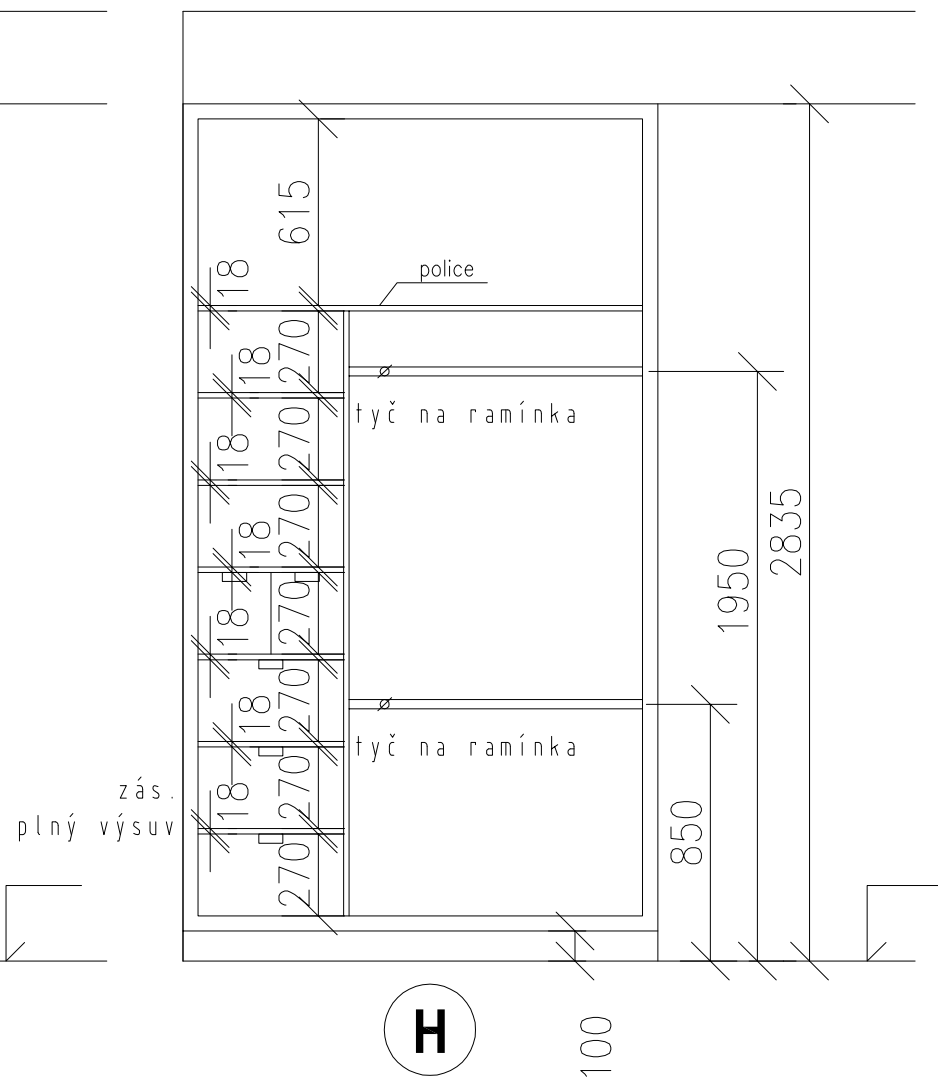

v bočnici díry na pro variabilné polohování polic

NÁVRH
M 1:25