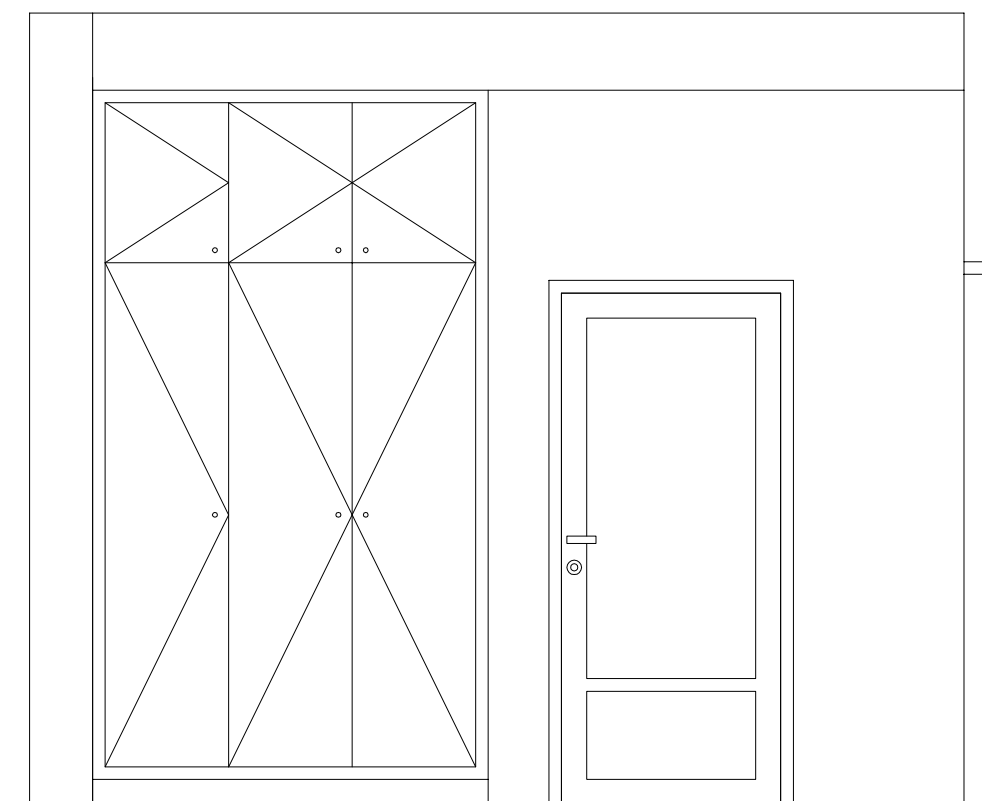

4

H

5

ložnice 0.10

NÁVRH
M 1:30