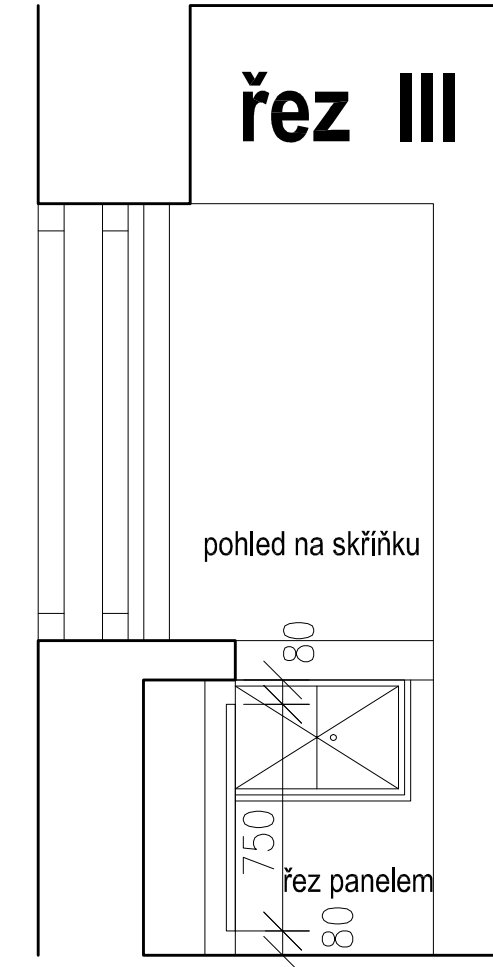

čelní pohled

řez II

řez III

čelní pohled

řez II

řez knihovnou

knihovna - bez skla

řez III

pohled na skříňku

řez panelem

půdorys

NÁVRH
M 1:25

A

čelní pohled

řez I

půdorys

G

čelní pohledy

E

F

G

nábytková zásuvka
plný výsuv
otvor pro prsty
30 x 80 mm
police
možnost polohování

F

G

NÁVRH
M 1:30

SV.V.
2,9 m

půdorys

NÁVRH
M 1:25