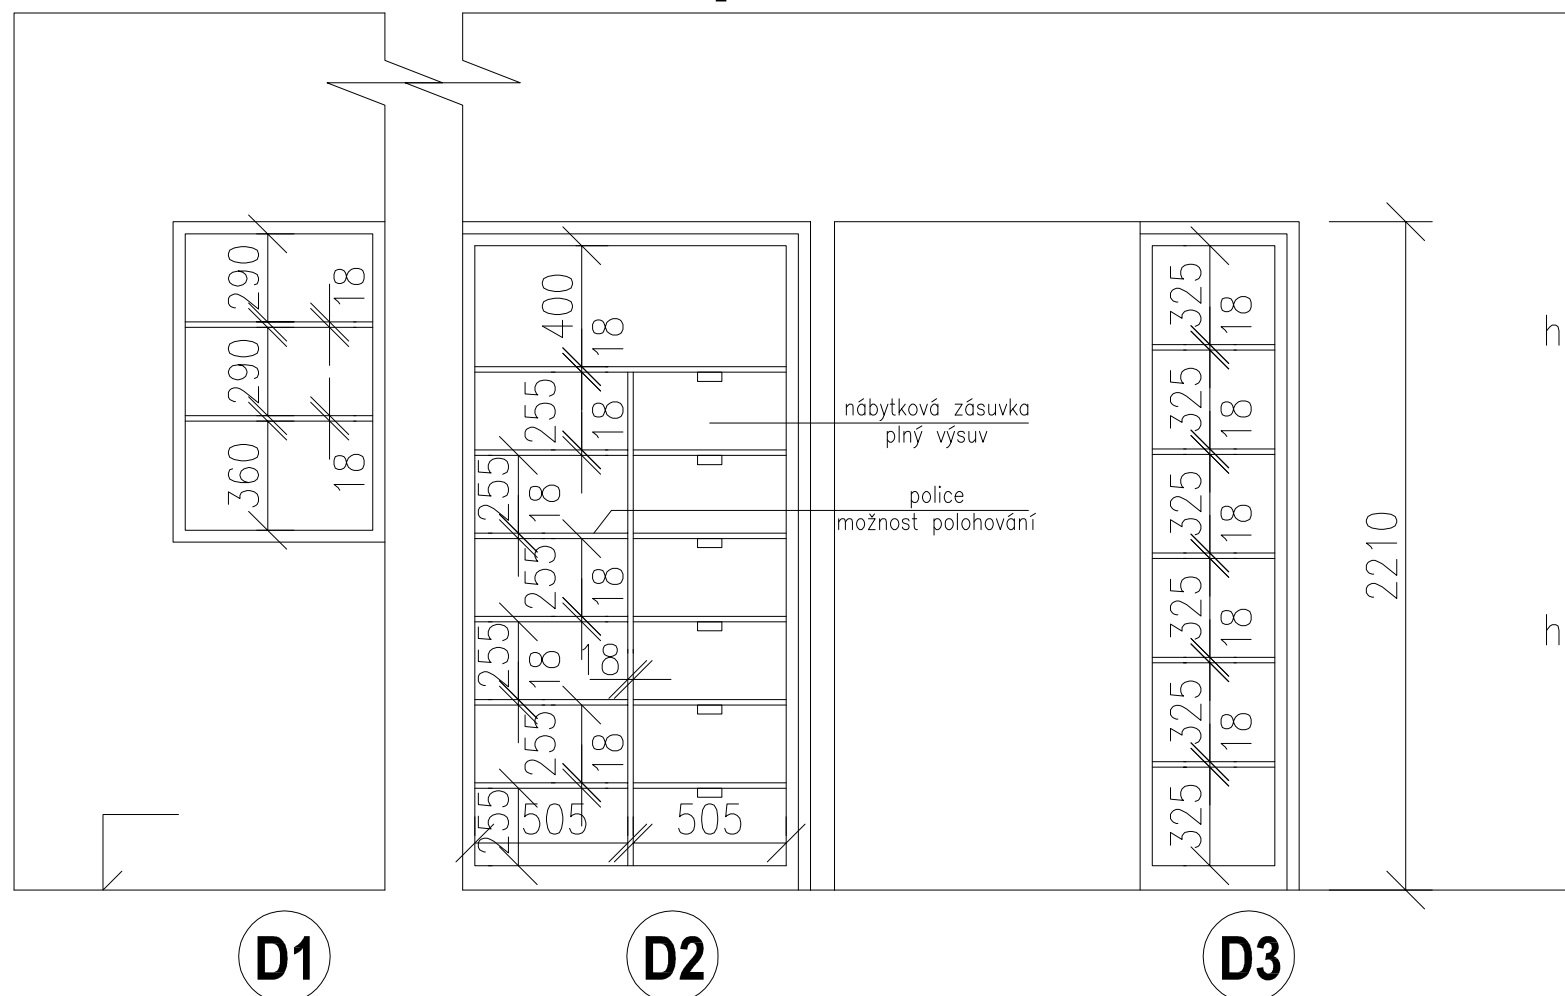

pohled na skříňku

řez panelem

půdorys

NÁVRH
M 1:25

A

čelní pohled

řez I

půdorys

STAV
M 1:25

A

NÁVRH
M 1:25

čelní pohled

čelní pohled - bez dvířek

NÁVRH
M 1:25

D5

D6

G

čelní pohledy

E

F

G

nábytková zásuvka
plný výsuv
otvor pro prsty
30 x 80 mm
police
možnost polohování

F

G

NÁVRH
M 1:30

SV.V.
2,9 m

půdorys

NÁVRH
M 1:25