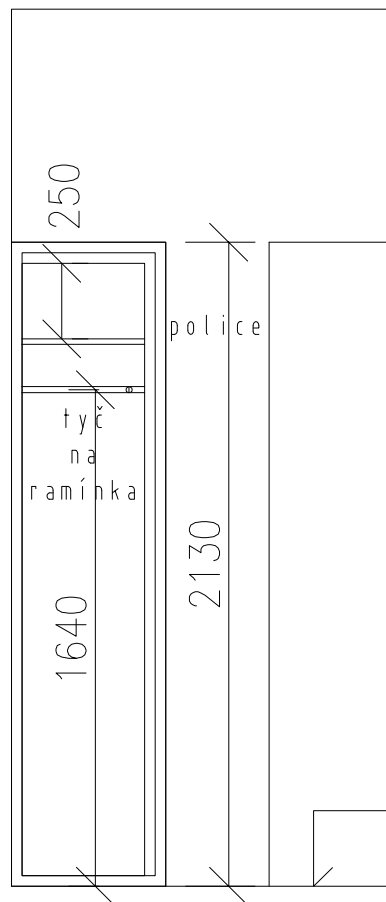

pohled na skříňku

řez panelem

půdorys

NÁVRH
M 1:25

A

čelní pohled

řez I

půdorys

STAV
M 1:25

A

NÁVRH
M 1:25

čelní pohled

čelní pohled - bez dvířek

NÁVRH
M 1:25

D5

D6

G

čelní pohledy

E

F

G

nábytková zásuvka
plný výsuv
otvor pro prsty
30 x 80 mm
police
možnost polohování

F

G

NÁVRH
M 1:30

SV.V.
2,9 m

půdorys

NÁVRH
M 1:25