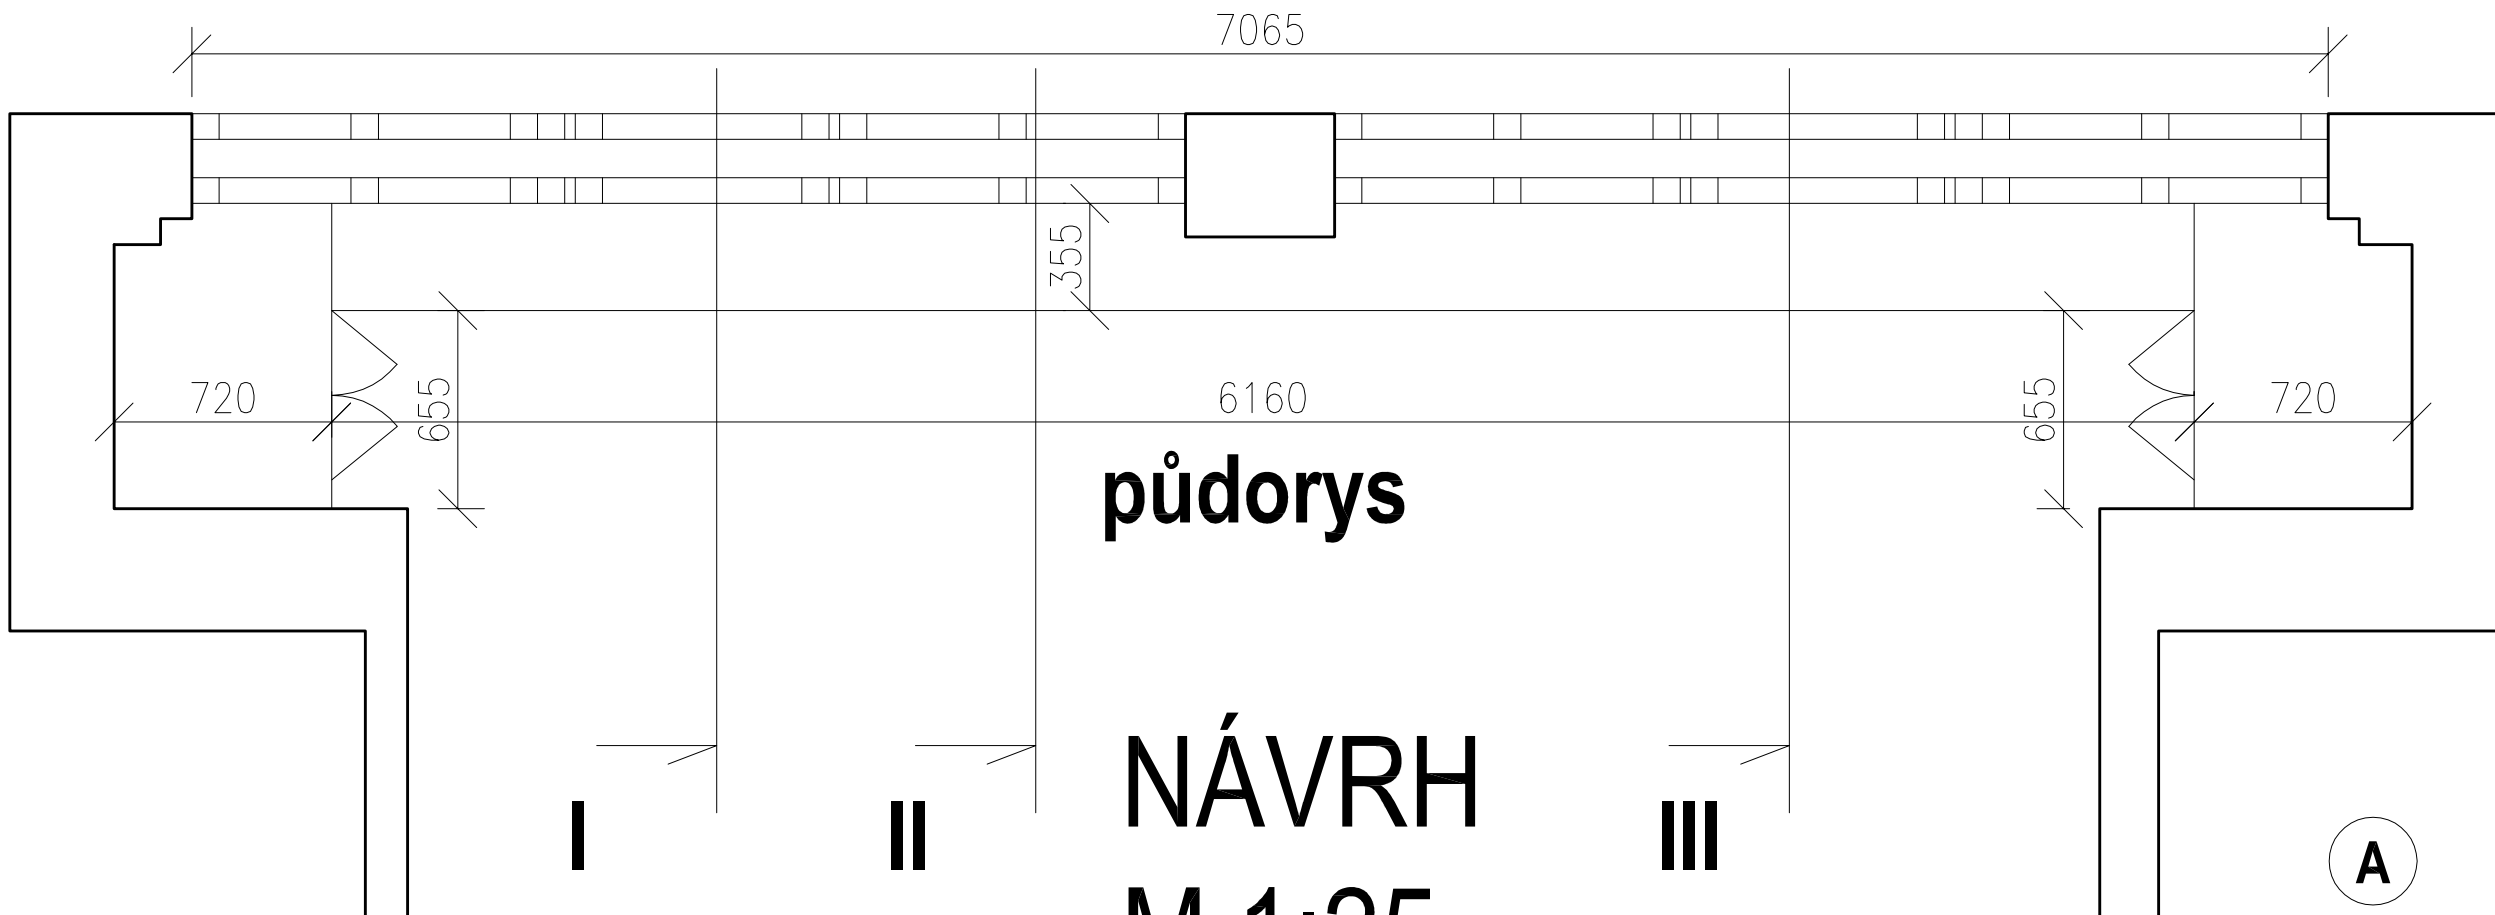

čelní pohled

řez II

řez III