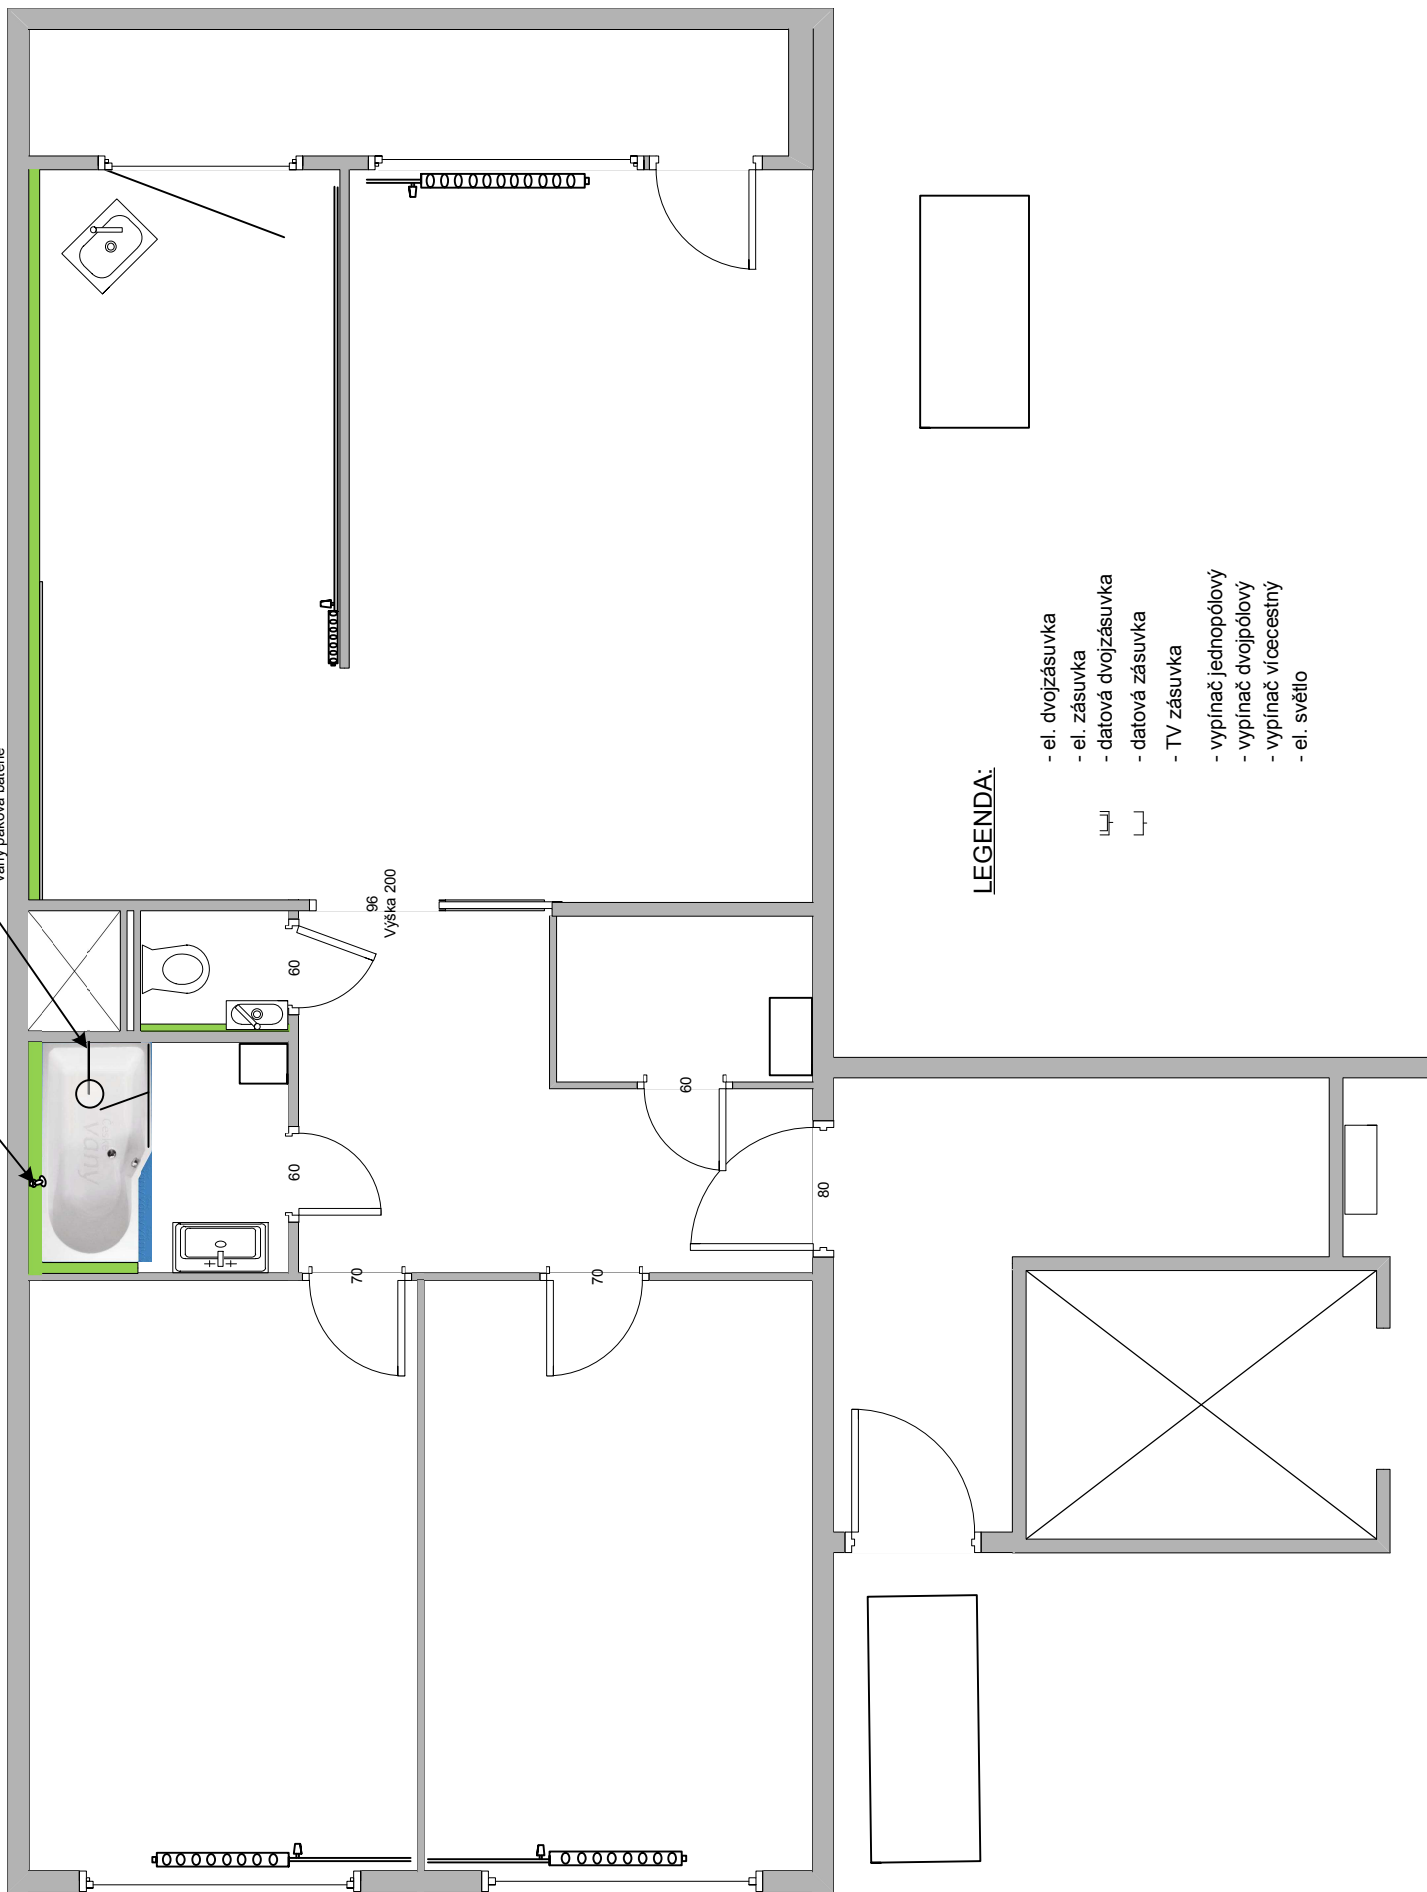

205cm od dna vany vývod
na sprchu a 110cm od dna
vany páková baterie

15cm nad vanou

LEGENDA:

- el. dvojzásuvka
- el. zásuvka
- datová dvojzásuvka
- datová zásuvka
- TV zásuvka
- vypínač jednopólový
- vypínač dvojpólový
- vypínač vícecestný
- el. světlo