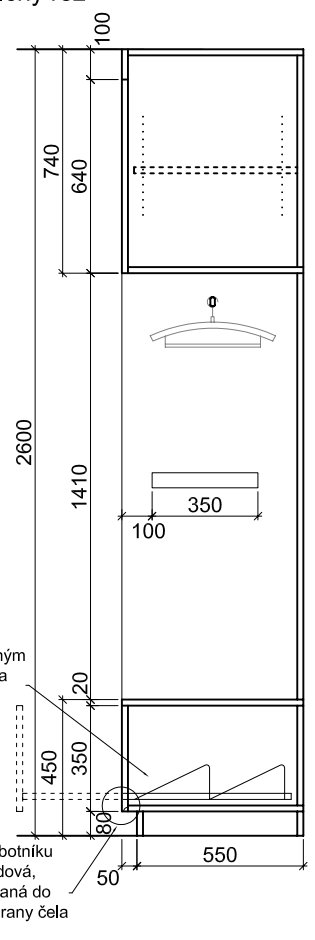

čelní pohled

Materiálové a barevné řešení:

pohledové části - lamino hladké, bílé
vnitřní nepohledový korpus - lamino, bílé
úchytky - (není-li uvedeno jinak) - dotykové bezúchytkové (reference Push-to-open - Hettich)

Poznámka

uvedené rozměry nutno ověřit na místě

křídlo se zrcadlem s bočními vyřezávanými úchyty, otvíratelné při otevření levého křídla (zamezení ušpinění skla při dotykové úchytce)

čelní pohled - vnitřní uspořádání skříně

příčný řez

půdorysný řez