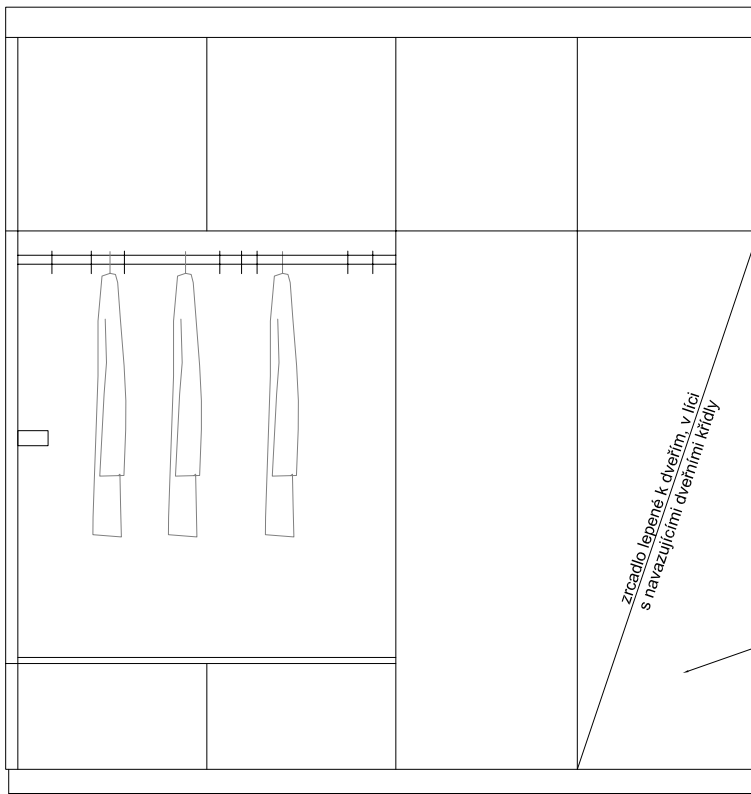

čelní pohled

Materiálové a barevné řešení:

pohledové části - lamino hladké, bílé
vnitřní nepohledový korpus - lamino, bílé
úchytky - (není-li uvedeno jinak) - dotykové bezúchytkové (reference Push-to-open - Hettich)

držák na boty - v provedení chromovaný / potažený stříbrným plastem, přesný typ bude předložen investorovi ke schválení
odkládací "miska" - v provedení lamino bílé tl. max. 10mm nebo lakovaný bílý plech (bude upřesněno s dodavatelem), nepohledové kotvení ke korpusu skříně

Poznámka

uvedené rozměry nutno ověřit na místě

křídlo se zrcadlem s bočními vyřezávanými úchyty, otvíratelné při otevření levého křídla (zamezení ušpinění skla při dotykové úchytce)

čelní pohled - vnitřní uspořádání skříně

příčný řez

půdorysný řez