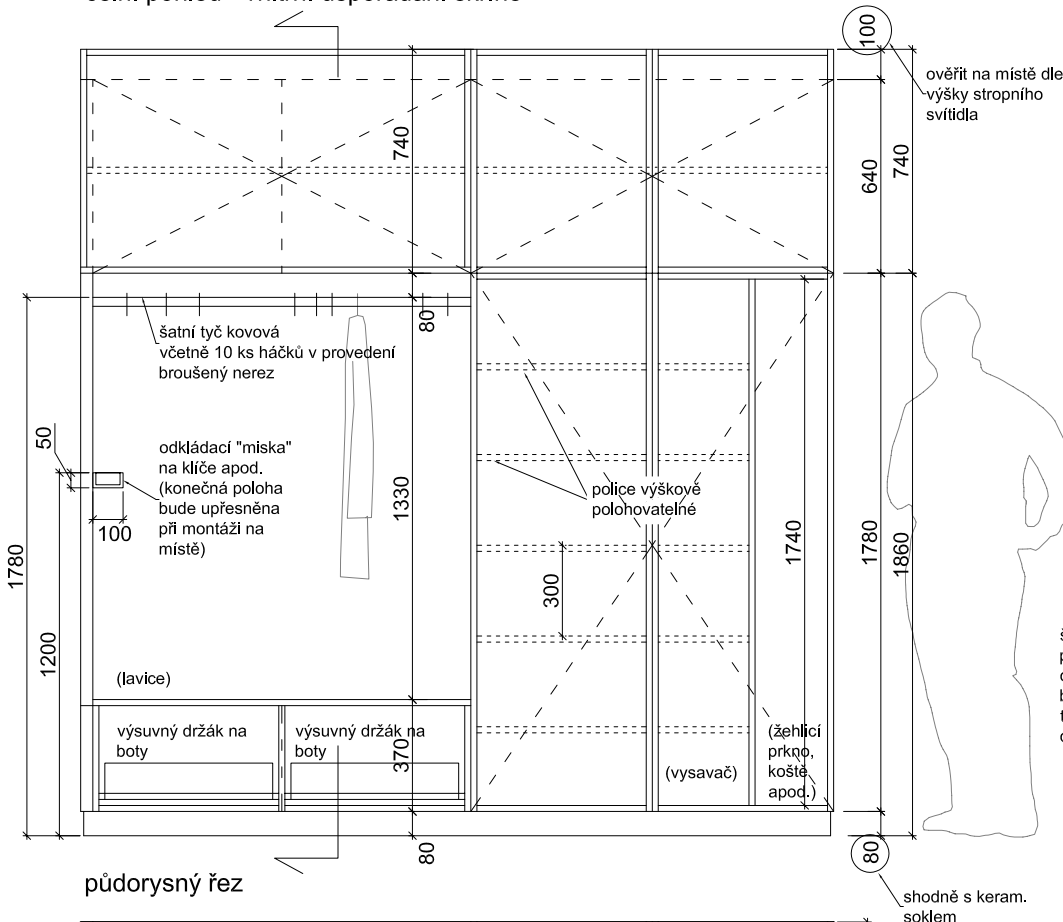

čelní pohled

Materiálové a barevné řešení:

pohledové části - lamino hladké, bílé
vnitřní nepohledový korpus - lamino, bílé
úchytky - (není-li uvedeno jinak) - dotykové bezúchytkové (reference Push-to-open - Hettich)

držák na boty - v provedení chromovaný / potažený stříbrným plastem, přesný typ bude předložen investorovi ke schválení
odkládací "miska" - v provedení lamino bílé tl. max. 10mm nebo lakovaný bílý plech (bude upřesněno s dodavatelem), nepohledové kotvení ke korpusu skříně

Poznámka

uvedené rozměry nutno ověřit na místě

křídlo se zrcadlem s bočními vyřezávanými úchyty, otvíratelné při otevření levého křídla (zamezení ušpinění skla při dotykové úchytce)

čelní pohled - vnitřní uspořádání skříně

příčný řez

půdorysný řez