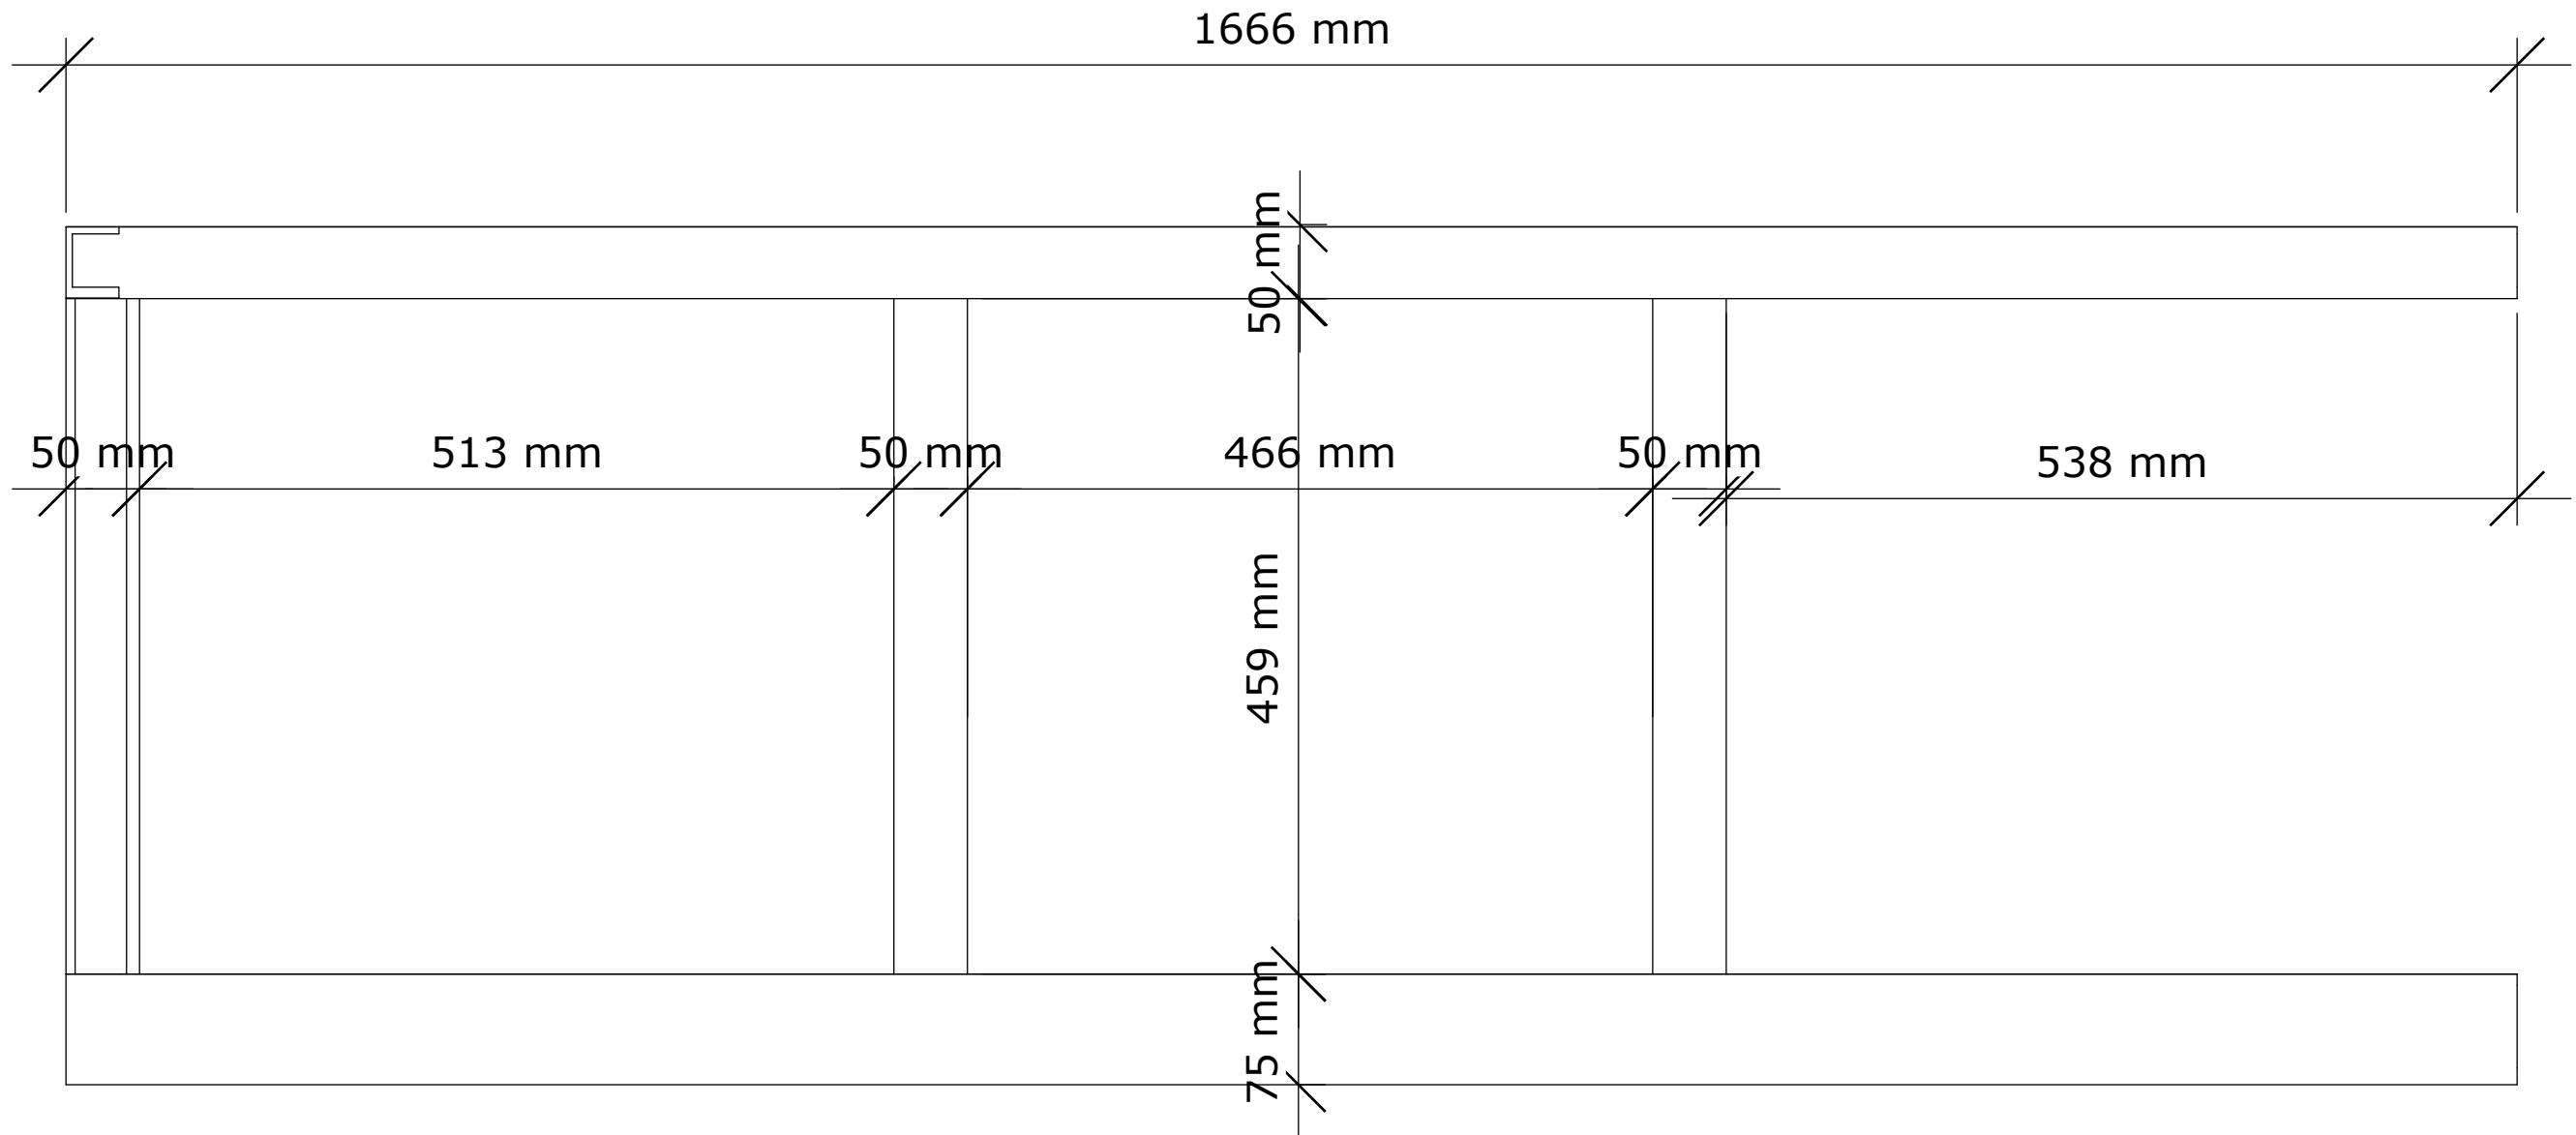

OBKLAD
CEMBRIT ČERNÝ

;;
RIGIDUR PROFIL 50 MM

RIGIDUR PROFIL 75 MM