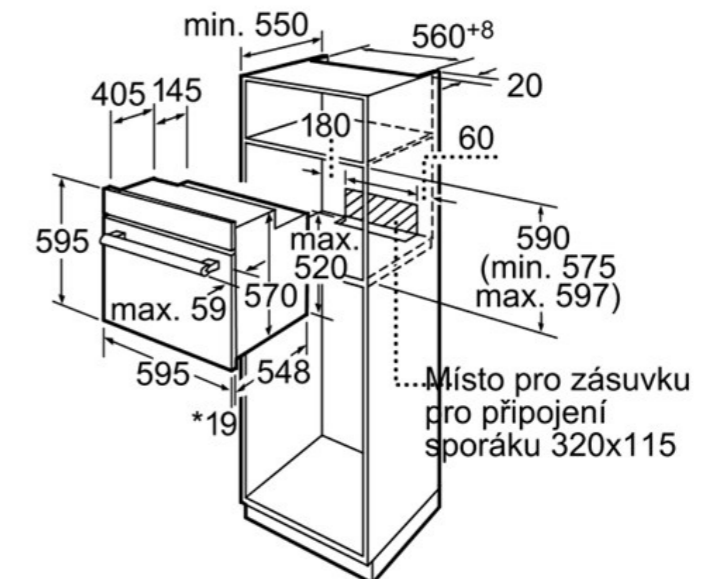

KORPUSY - STĚNA K INSTALAČNÍMU JÁDRU

ŘEŠENÍ VÝSUVNÉHO ROHU

ŘEZ BAREM

KORPUSY - OBVODOVÁ STĚNA

*U kovových čelních stran 20 mm

Rozměry v mm jinyrozmer.cz

vypracoval: Ing.arch. Lukáš Švejda, lukas@jinyrozmer.cz, 728 828594
stavebník: Jana Tezzelová, Sedmírásková 833/1, Praha - Kolovraty