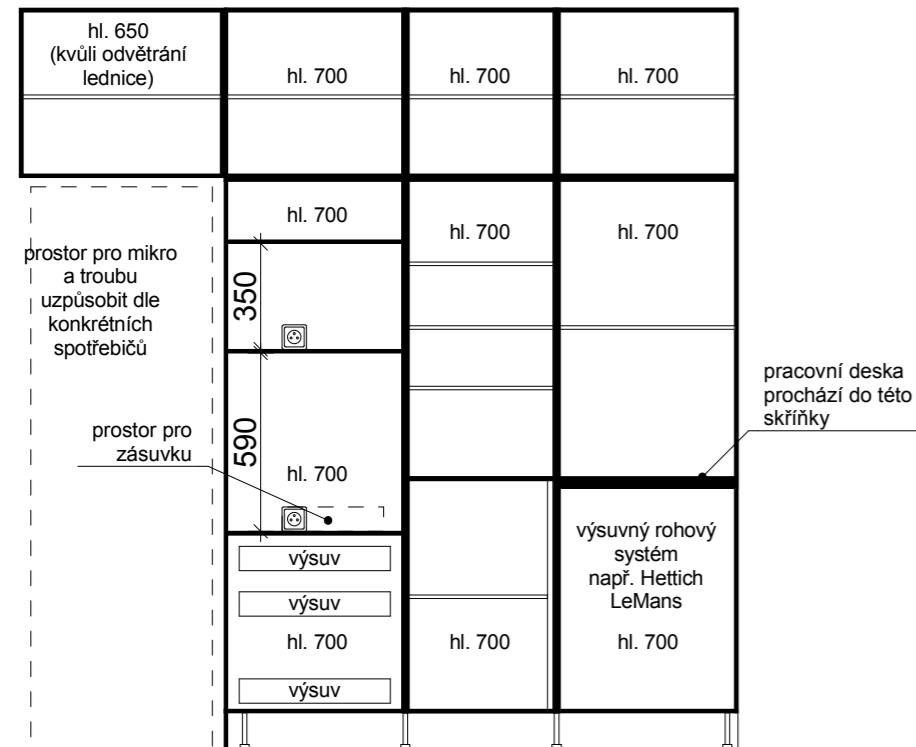

KUCHYŇSKÝ KOUT
POHLEDY

jinyrozmer.cz

vypracoval: Ing.arch. Lukáš Švejda, lukas@jinyrozmer.cz, 728 828594
stavebník: Jana Tezzelová, Sedmíkrásková 833/1, Praha - Kolovraty

KUCHYŇSKÝ KOUT
VIZUALIZACE

jinyrozmer.cz

vypracoval: Ing.arch. Lukáš Švejda, lukas@jinyrozmer.cz, 728 828594
stavebník: Jana Tezzelová, Sedmíkrásková 833/1, Praha - Kolovraty

KUCHYŇSKÝ KOUT
VIZUALIZACE

Řez 1-1'

Pozn.

Vzduchotechnika - jedná se pouze o schéma vedení, nutno prověřit funkčnost a vedení rozvodů.

jinyrozmer.cz

vypracoval: Ing.arch. Lukáš Švejda, lukas@jinyrozmer.cz, 728 828594
 stavebník: Jana Tezzelová, Sedmíkrásková 833/1, Praha - Kolovraty

KUCHYŇSKÝ KOUT
 PODHLED

M 1:25 07

KORPUSY - ZADNÍ STĚNA