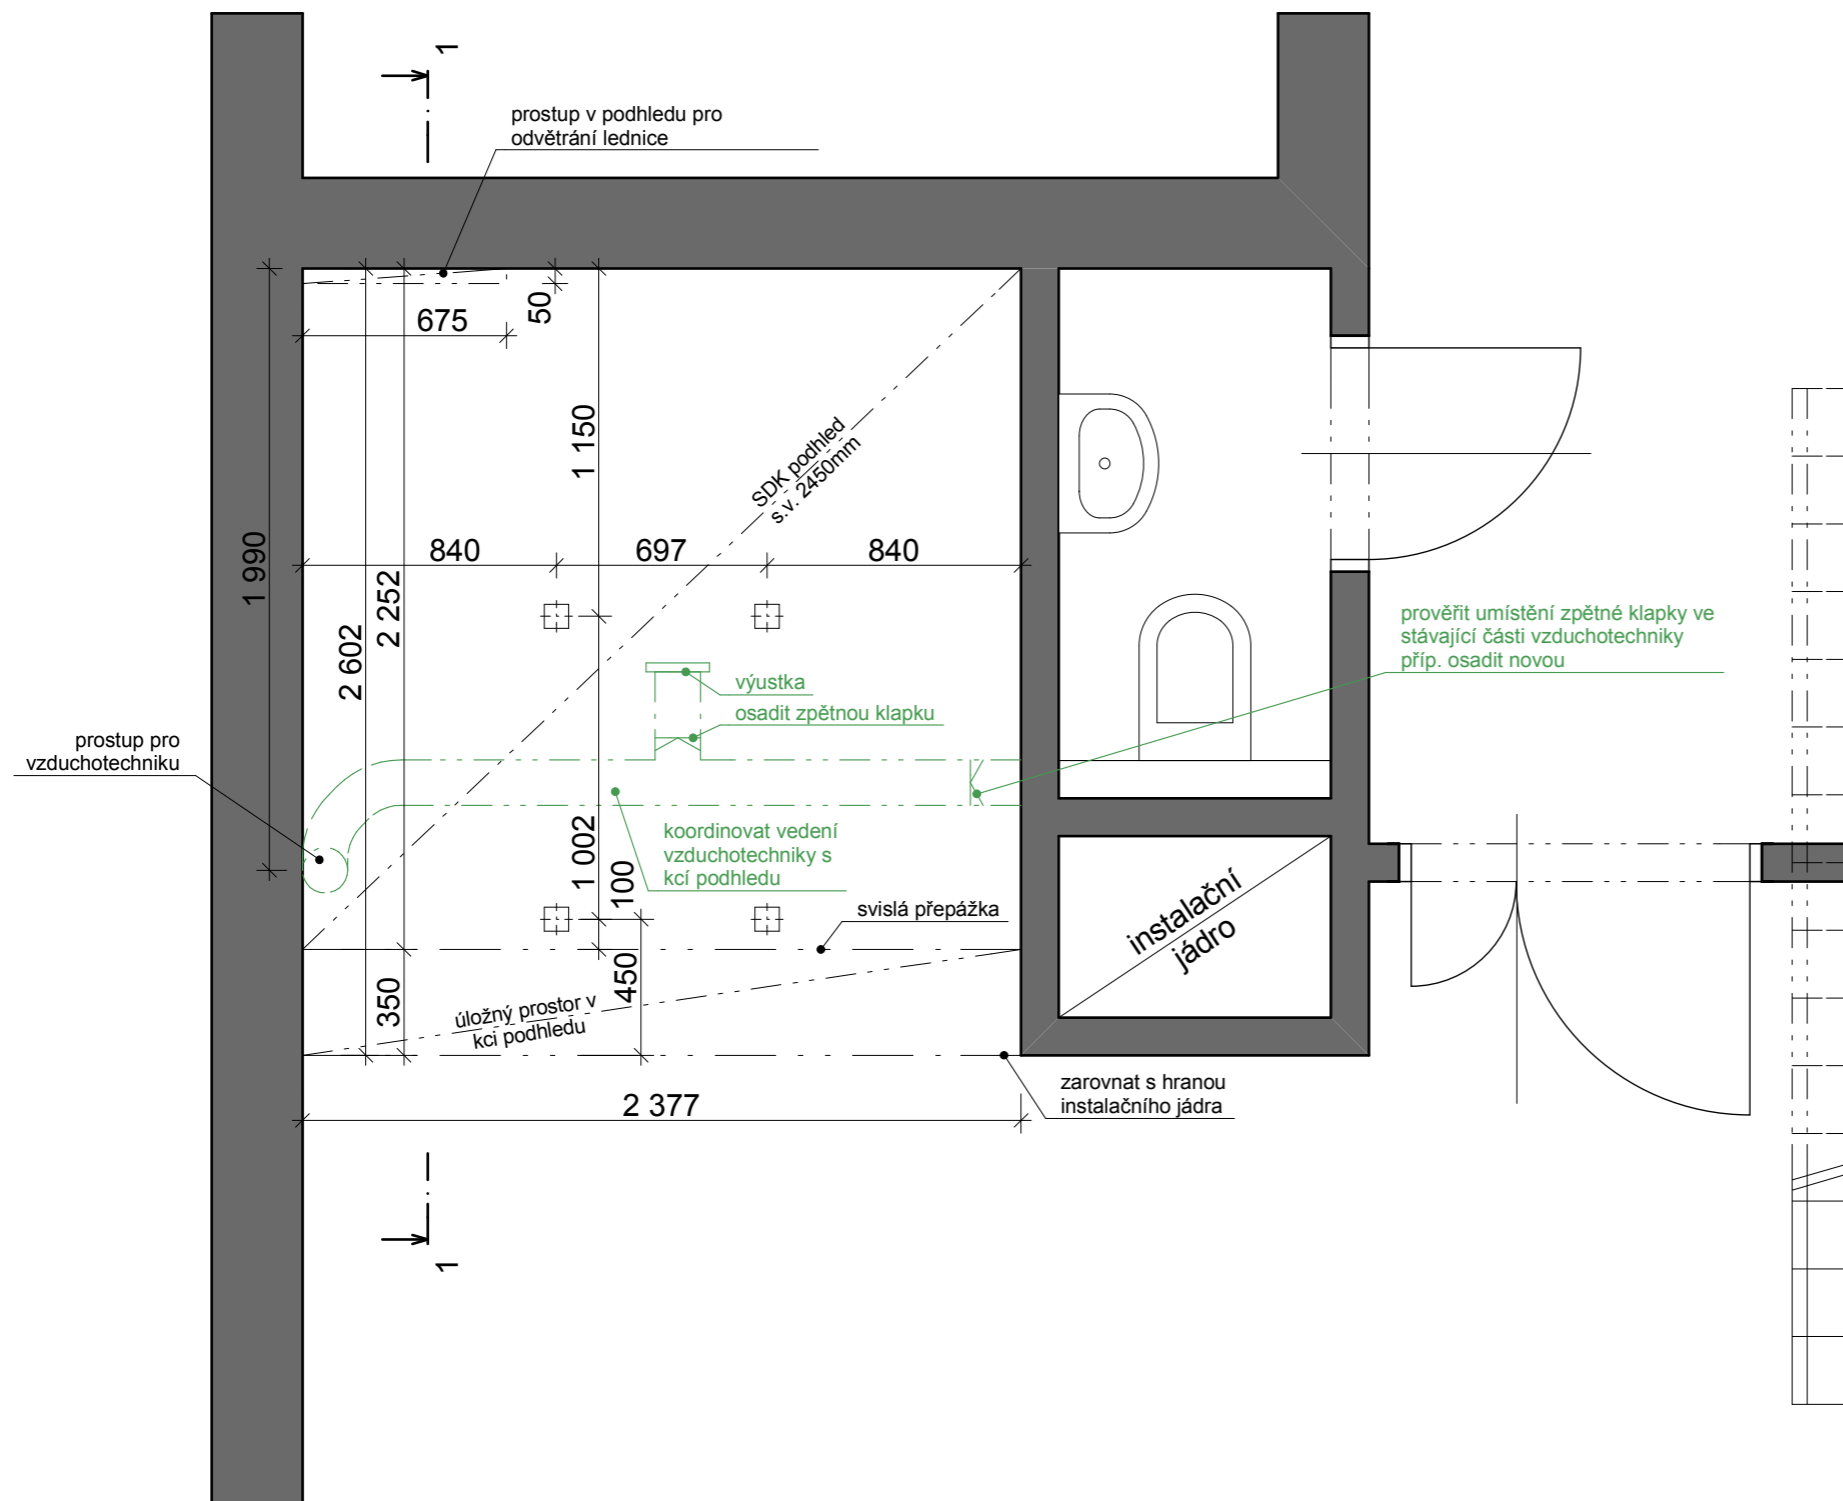

KUCHYŇSKÝ KOUT
 PŮDORYS

POHLED - ZADNÍ STĚNA

POHLED - DIGESTOŘ

BAR - POHLED Z OBÝVACÍHO POKOJE

BAR - POHLED Z KUCHYŇSKÉHO KOUTU

Legenda

-  Dekor Kronospan Ořech Tiepolo 8953 BS
-  Dekor Kronospan Petra Piasentina 8434 PE
-  Dekor Kronospan bílá lesklá Bílá 8685 SQ

KUCHYŇSKÝ KOUT
POHLEDY

jinyrozmer.cz

vypracoval: Ing.arch. Lukáš Švejda, lukas@jinyrozmer.cz, 728 828594
stavebník: Jana Tezzelová, Sedmíkrásková 833/1, Praha - Kolovraty

KUCHYŇSKÝ KOUT
VIZUALIZACE

jinyrozmer.cz

vypracoval: Ing.arch. Lukáš Švejda, lukas@jinyrozmer.cz, 728 828594
stavebník: Jana Tezzelová, Sedmíkrásková 833/1, Praha - Kolovraty

KUCHYŇSKÝ KOUT
VIZUALIZACE

Řez 1-1'

Pozn.

Vzduchotechnika - jedná se pouze o schéma vedení, nutno prověřit funkčnost a vedení rozvodů.