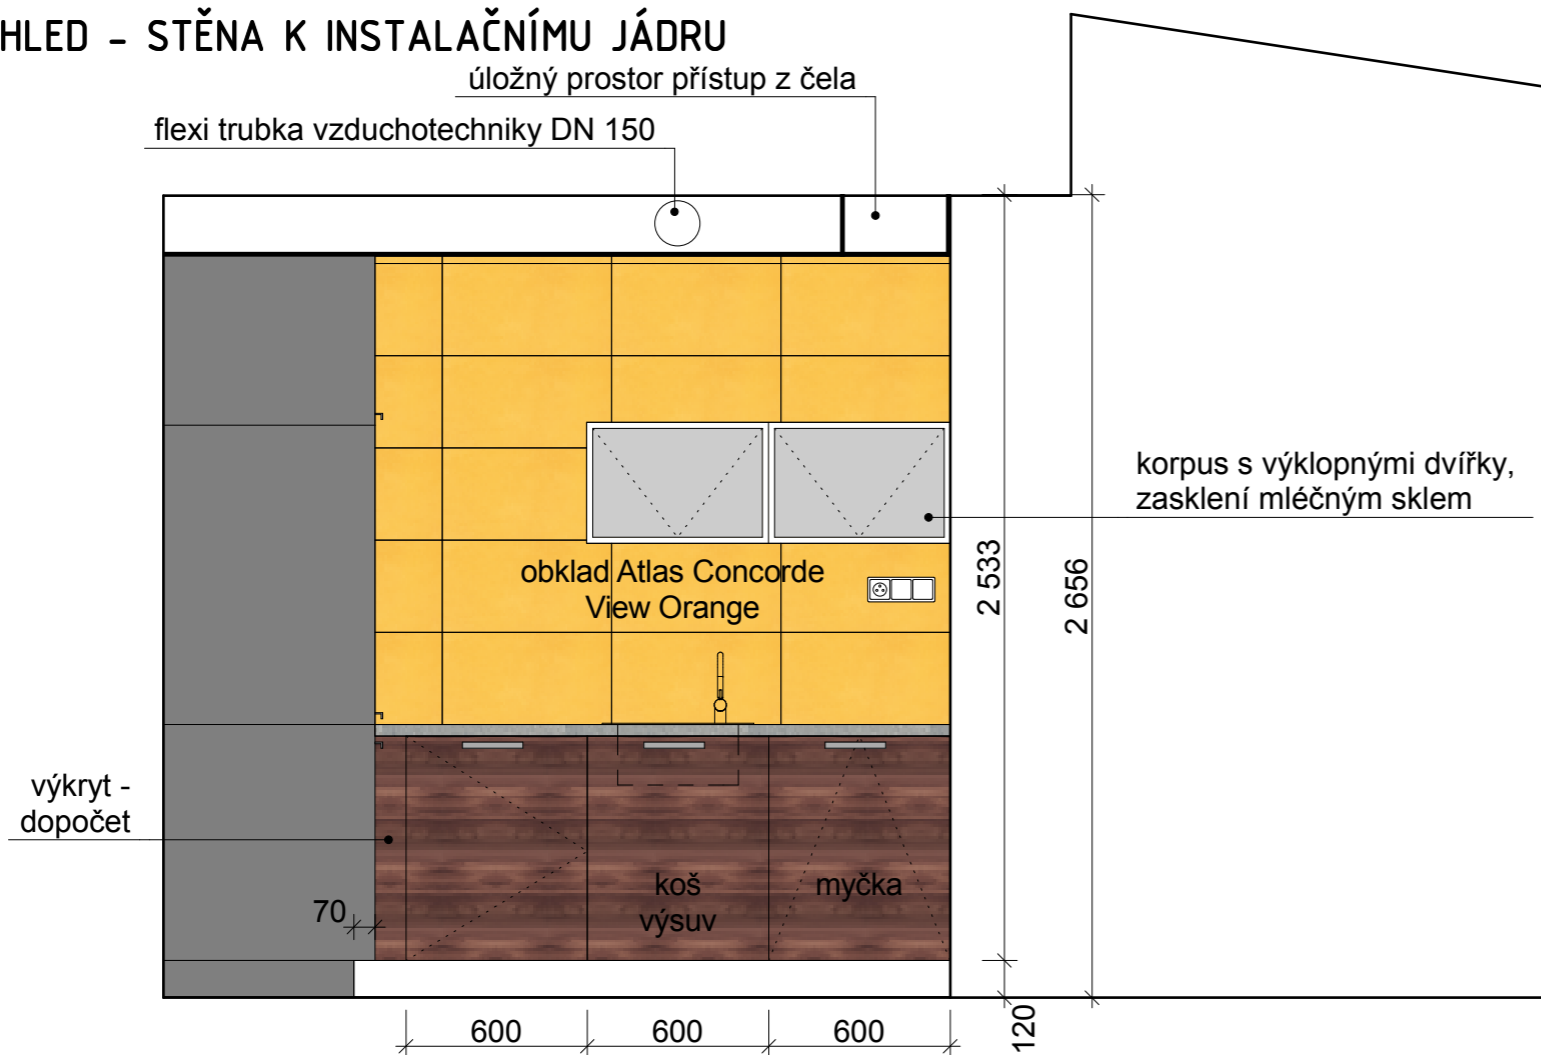

POHLED - STĚNA K INSTALAČNÍMU JÁDRU

Legenda

- Dekor Kronospan Ořech Tiepolo 8953 BS
- Dekor Kronospan Petra Piasentina 8434 PE
- Dekor Kronospan bílá lesklá Bílá 8685 SQ

Pozn.

Korpusy - bílá lesklá, viditelné boky Ořech Tiepolo.
Konstrukce baru z pracovní desky spojuvat na pokos!!!
Sokly z bílé lesklé.

jinyrozmer.cz

vypracoval: Ing.arch. Lukáš Švejda, lukas@jinyrozmer.cz, 728 828594
stavebník: Jana Tezzelová, Sedmíkrásková 833/1, Praha - Kolovraty

KUCHYŇSKÝ KOUT
POHLEDY