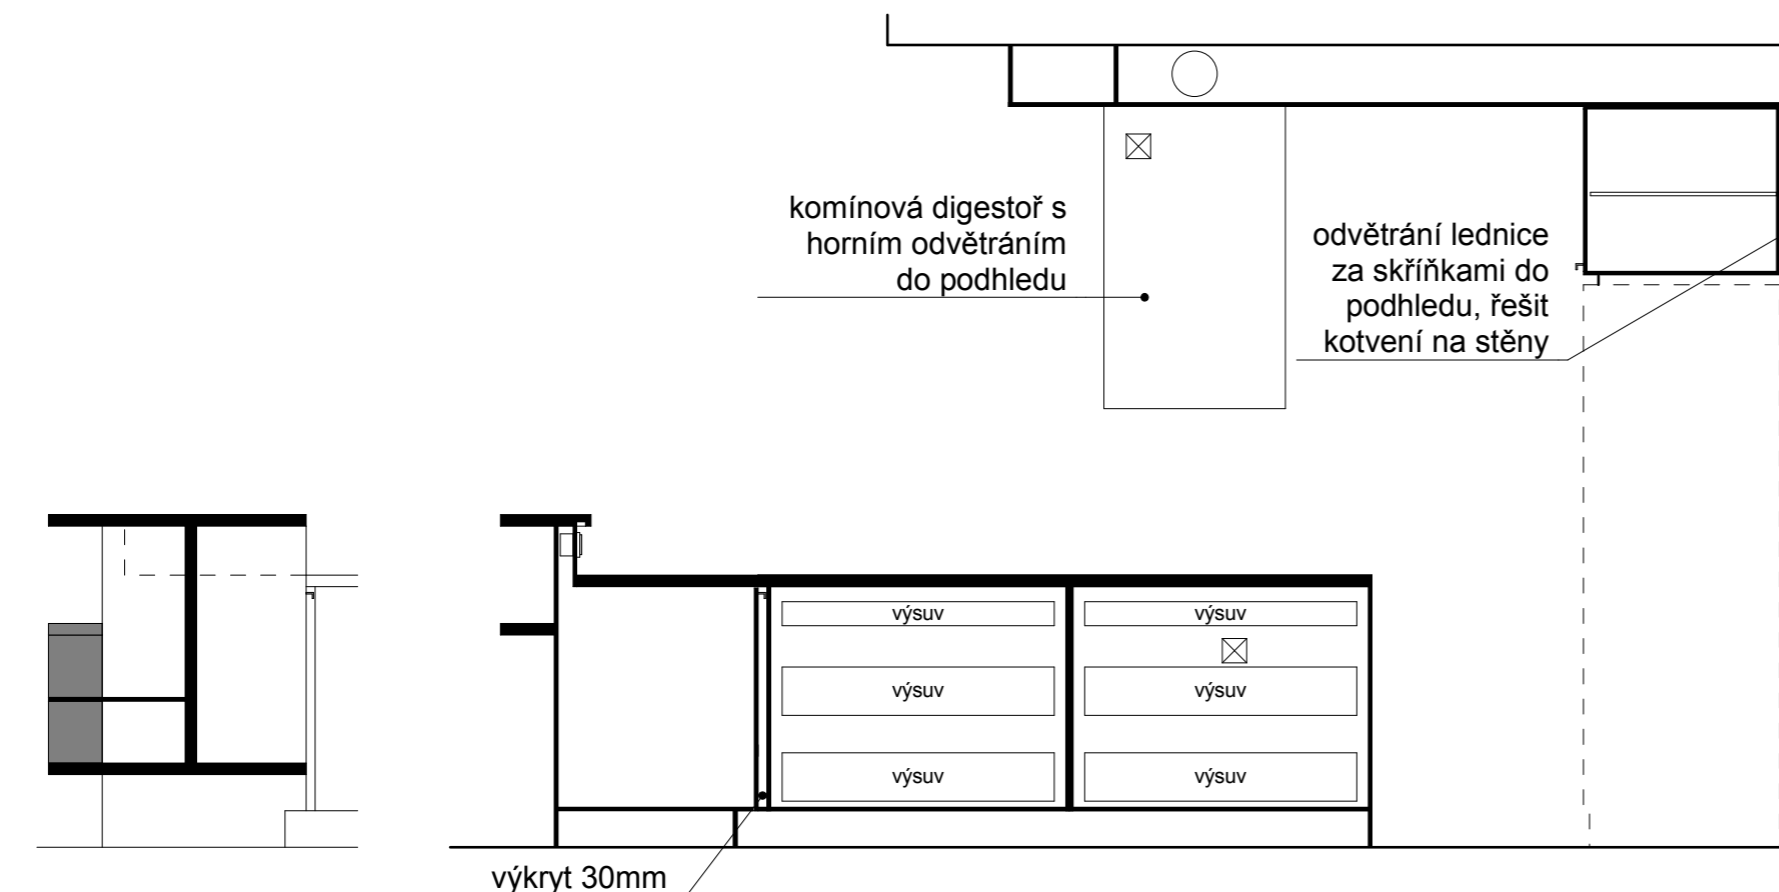

KORPUSY - STĚNA K INSTALAČNÍMU JÁDRU

ŘEŠENÍ VÝSUVNÉHO ROHU

ŘEZ BAREM

KORPUSY - OBVODOVÁ STĚNA

*U kovových čelních stran 20 mm

Rozměry v mm jinyrozmer.cz

vypracoval: Ing.arch. Lukáš Švejda, lukas@jinyrozmer.cz, 728 828594
stavebník: Jana Tezzelová, Sedmírásková 833/1, Praha - Kolovraty