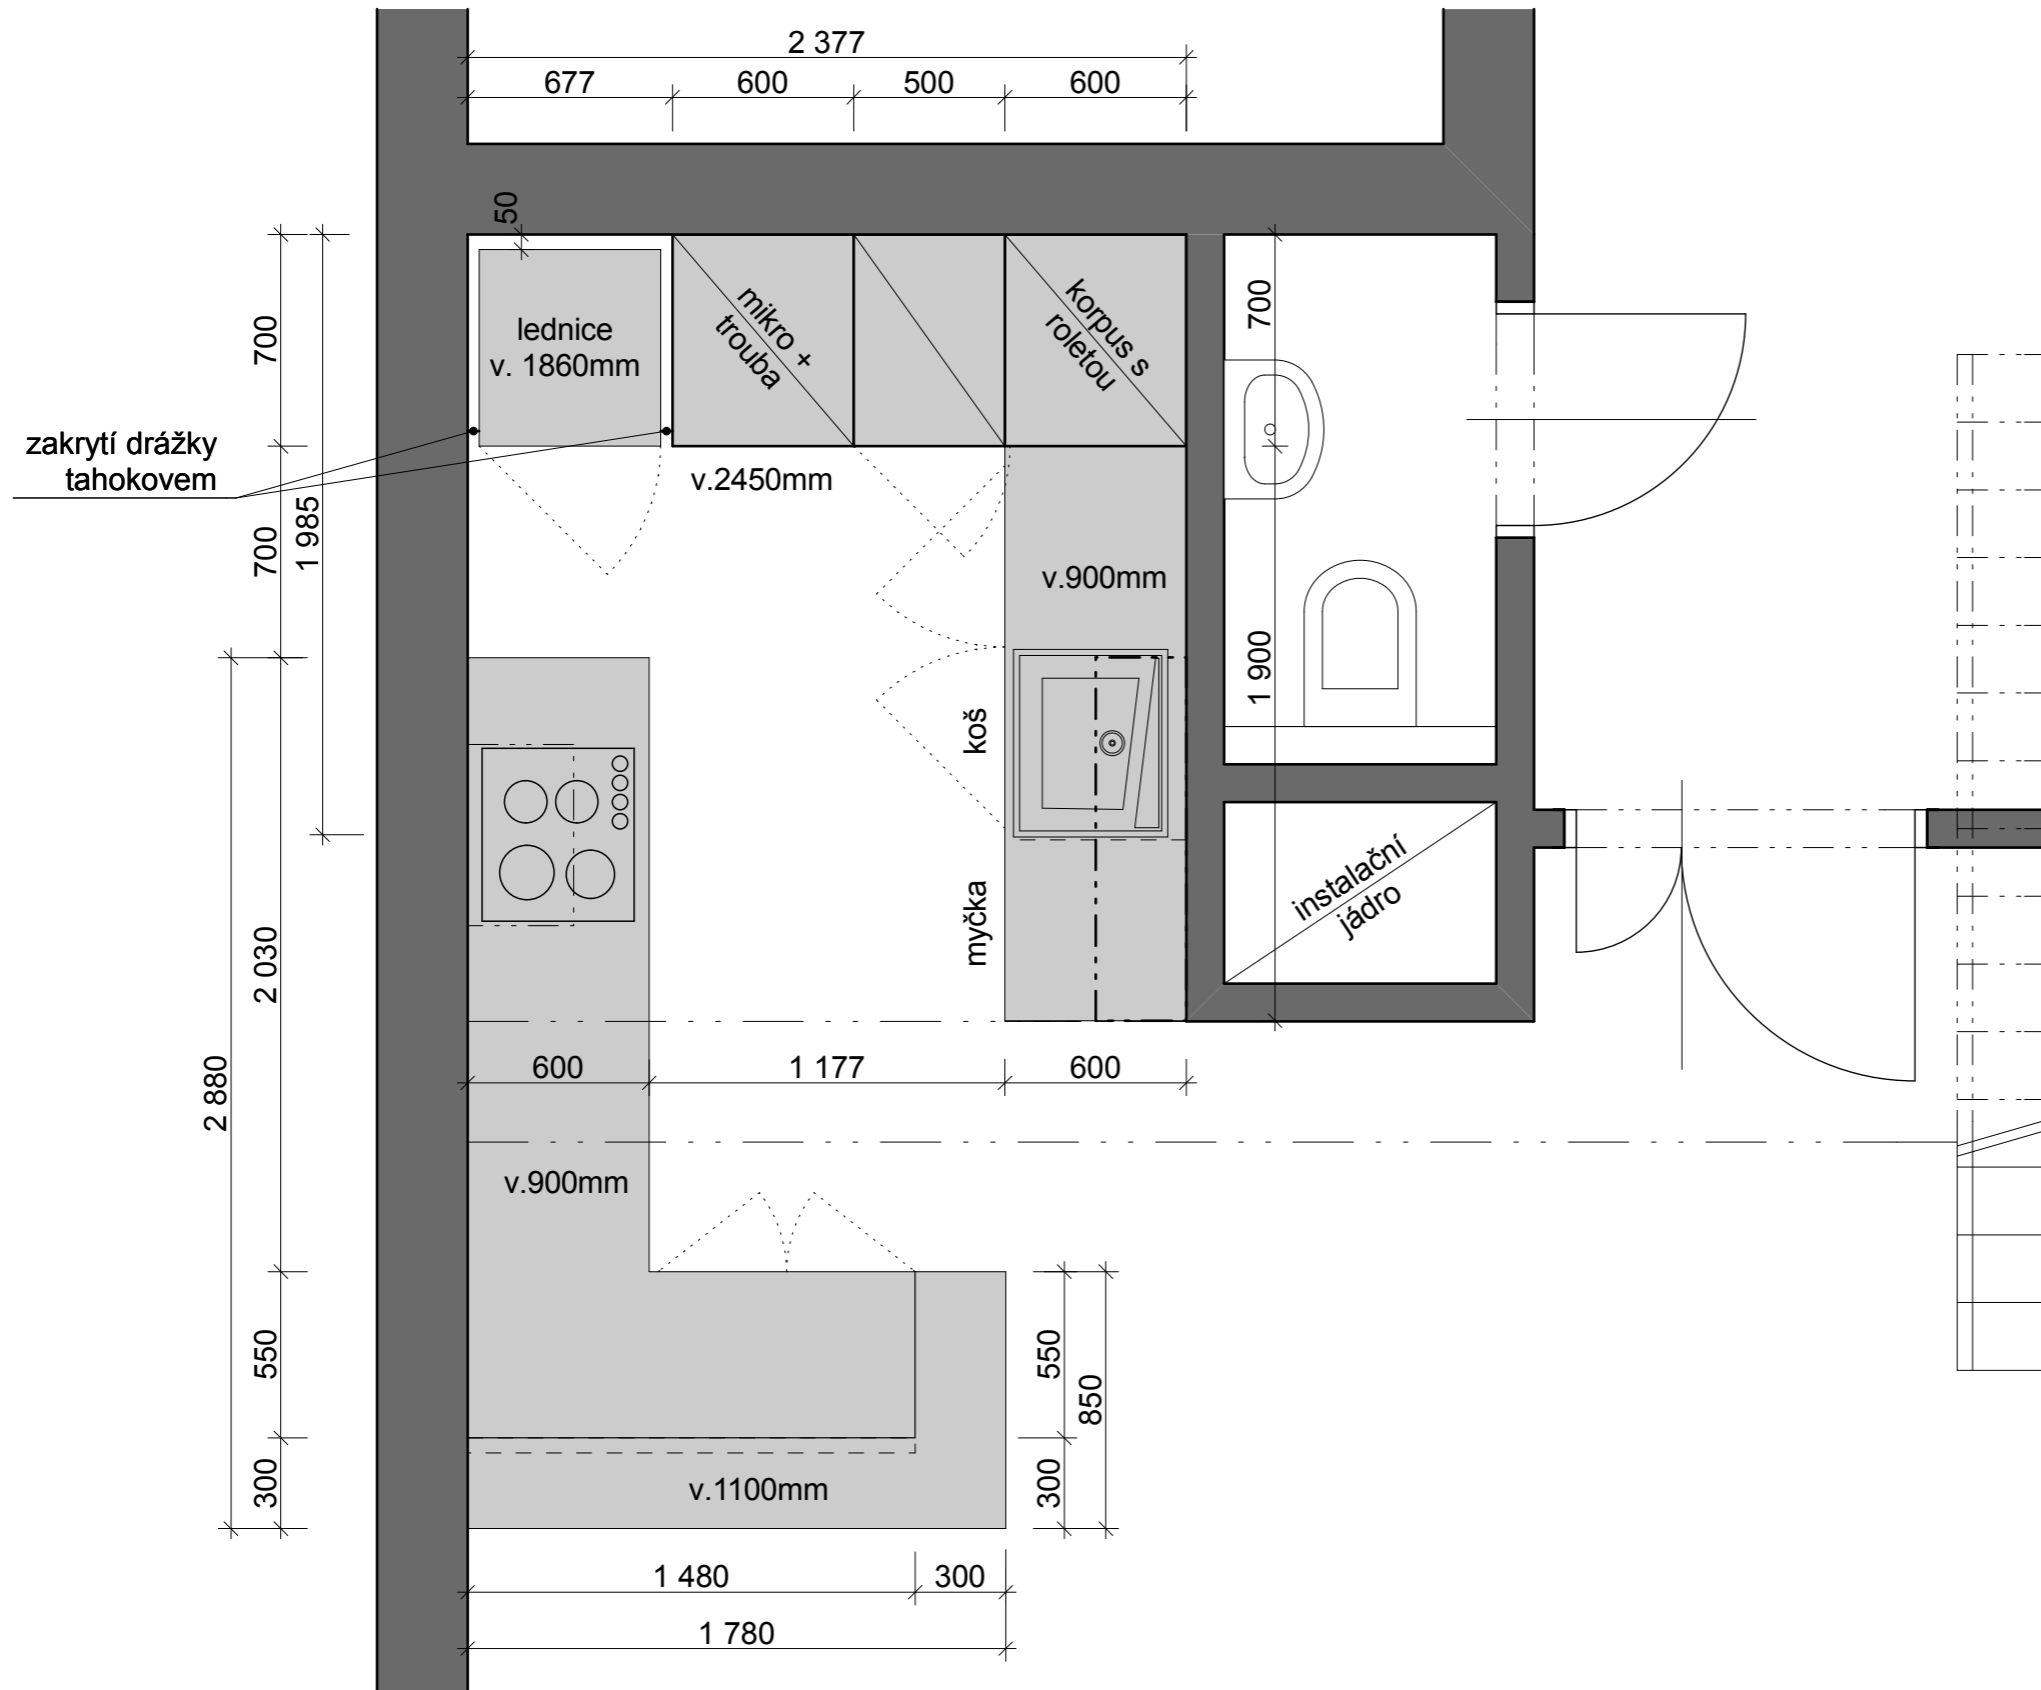

jinyrozmer.cz

vypracoval: Ing.arch. Lukáš Švejda, lukas@jinyrozmer.cz, 728 828594
stavebník: Jana Tezzelová, Sedmírásková 833/1, Praha - Kolovraty

KUCHYŇSKÝ KOUT
PŮDORYS