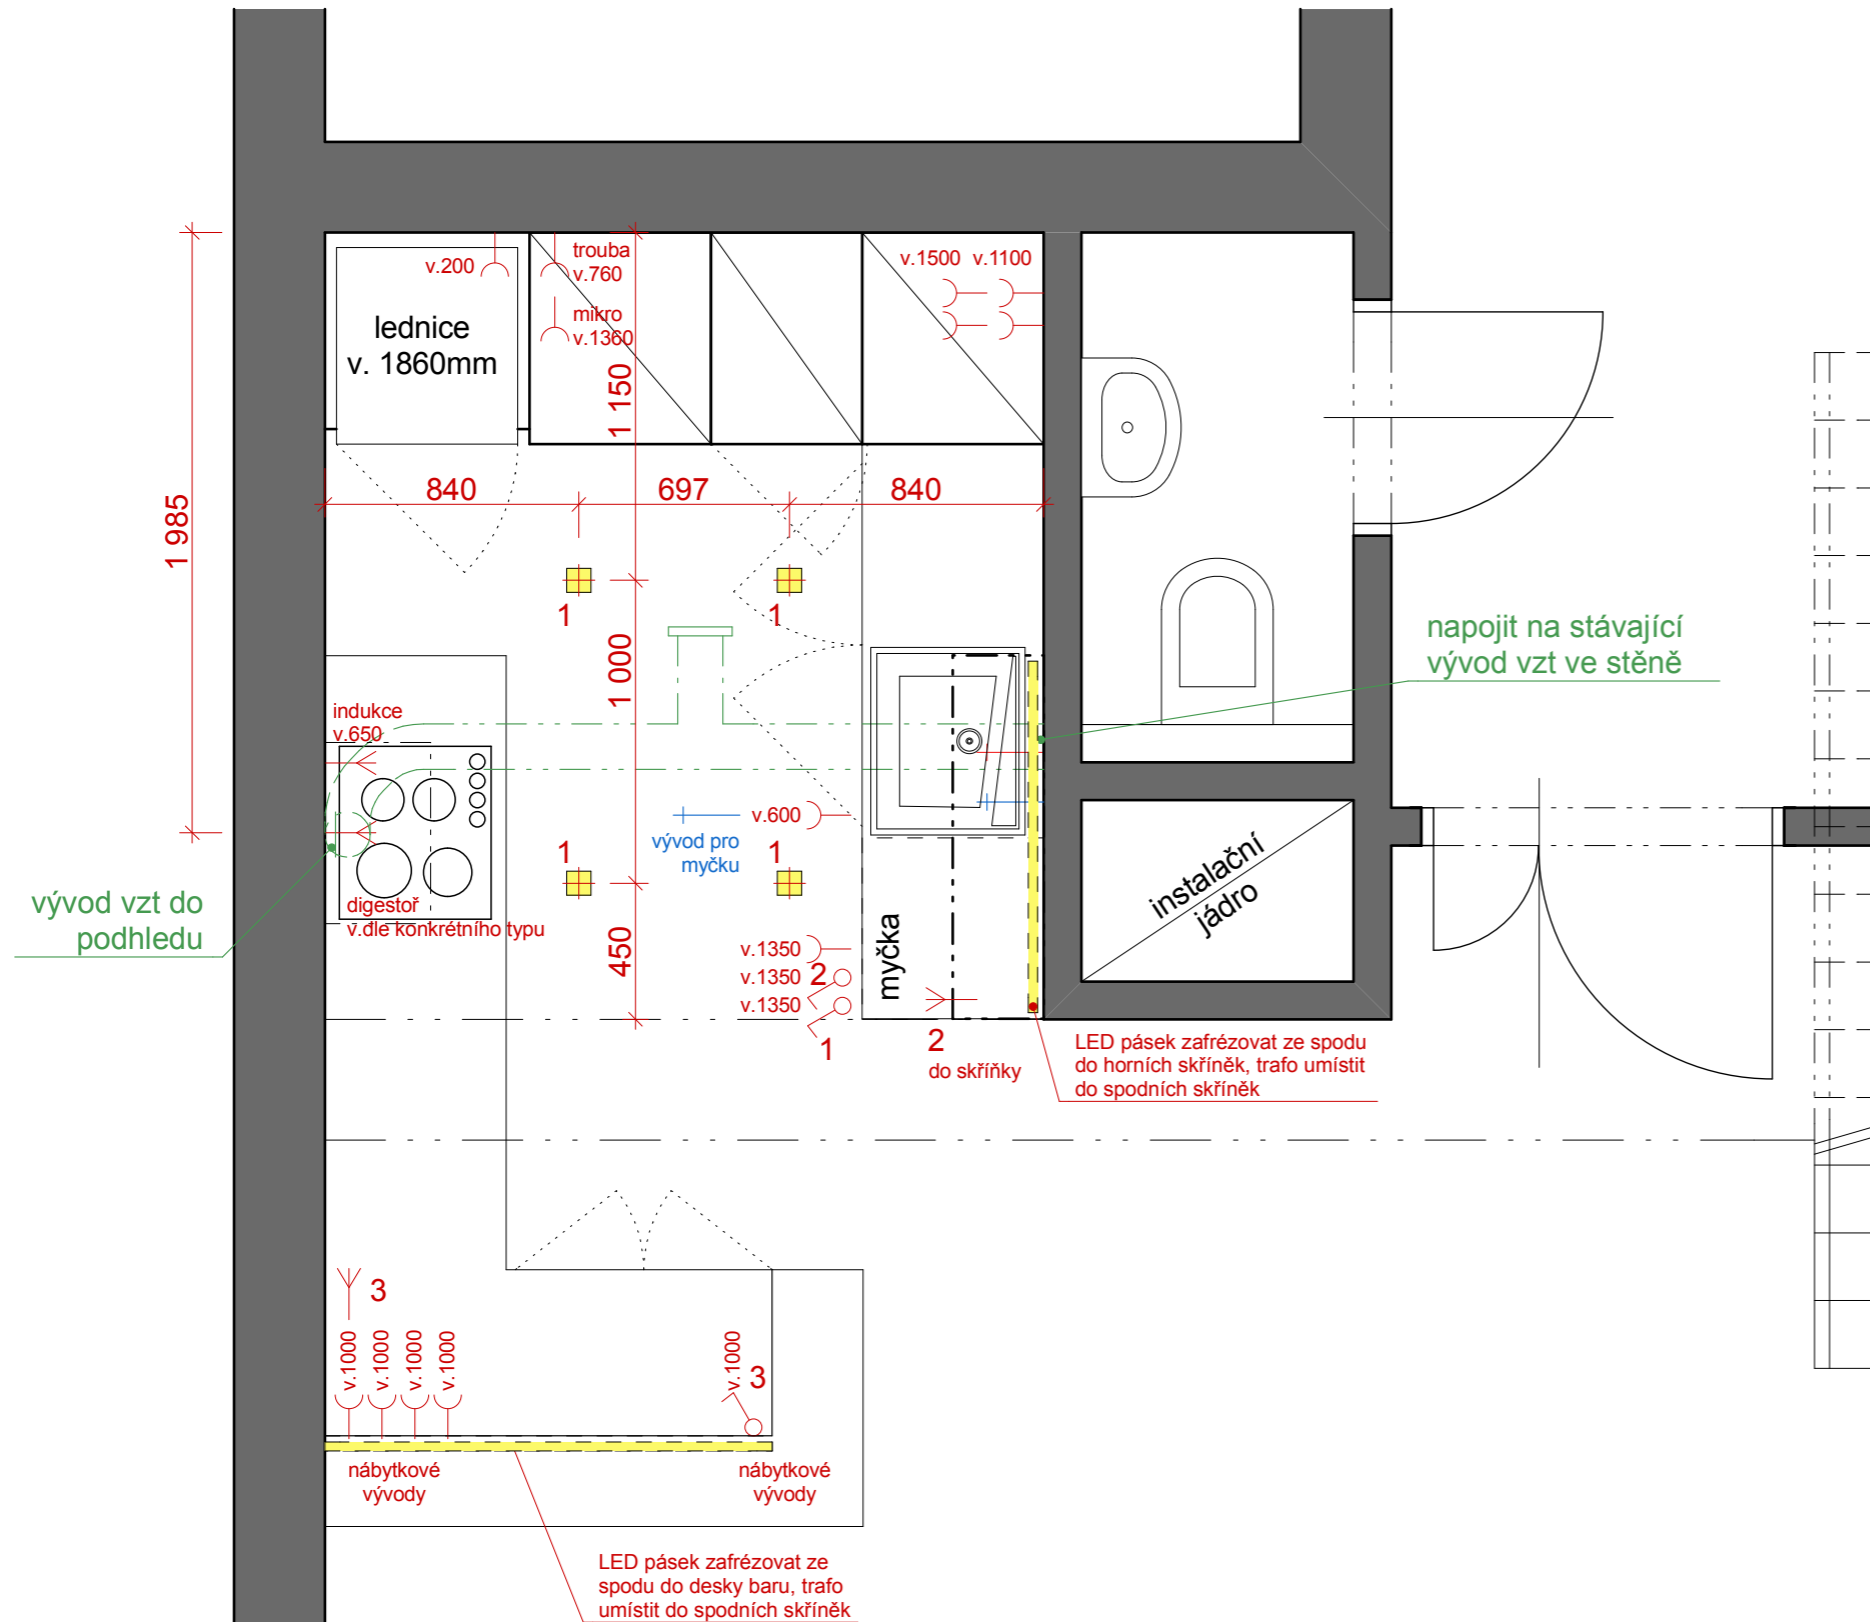

KUCHYŇSKÝ KOUT
 PŮDORYS

POHLED - ZADNÍ STĚNA

POHLED - DIGESTOŘ

BAR - POHLED Z OBÝVACÍHO POKOJE

BAR - POHLED Z KUCHYŇSKÉHO KOUTU

Legenda

-  Dekor Kronospan Ořech Tiepolo 8953 BS
-  Dekor Kronospan Petra Piasentina 8434 PE
-  Dekor Kronospan bílá lesklá Bílá 8685 SQ

KUCHYŇSKÝ KOUT
POHLEDY

jinyrozmer.cz

vypracoval: Ing.arch. Lukáš Švejda, lukas@jinyrozmer.cz, 728 828594
stavebník: Jana Tezzelová, Sedmíkrásková 833/1, Praha - Kolovraty

KUCHYŇSKÝ KOUT
VIZUALIZACE

jinyrozmer.cz

vypracoval: Ing.arch. Lukáš Švejda, lukas@jinyrozmer.cz, 728 828594
stavebník: Jana Tezzelová, Sedmíkrásková 833/1, Praha - Kolovraty

KUCHYŇSKÝ KOUT
VIZUALIZACE

Řez 1-1'

Pozn.

Vzduchotechnika - jedná se pouze o schéma vedení, nutno prověřit funkčnost a vedení rozvodů.