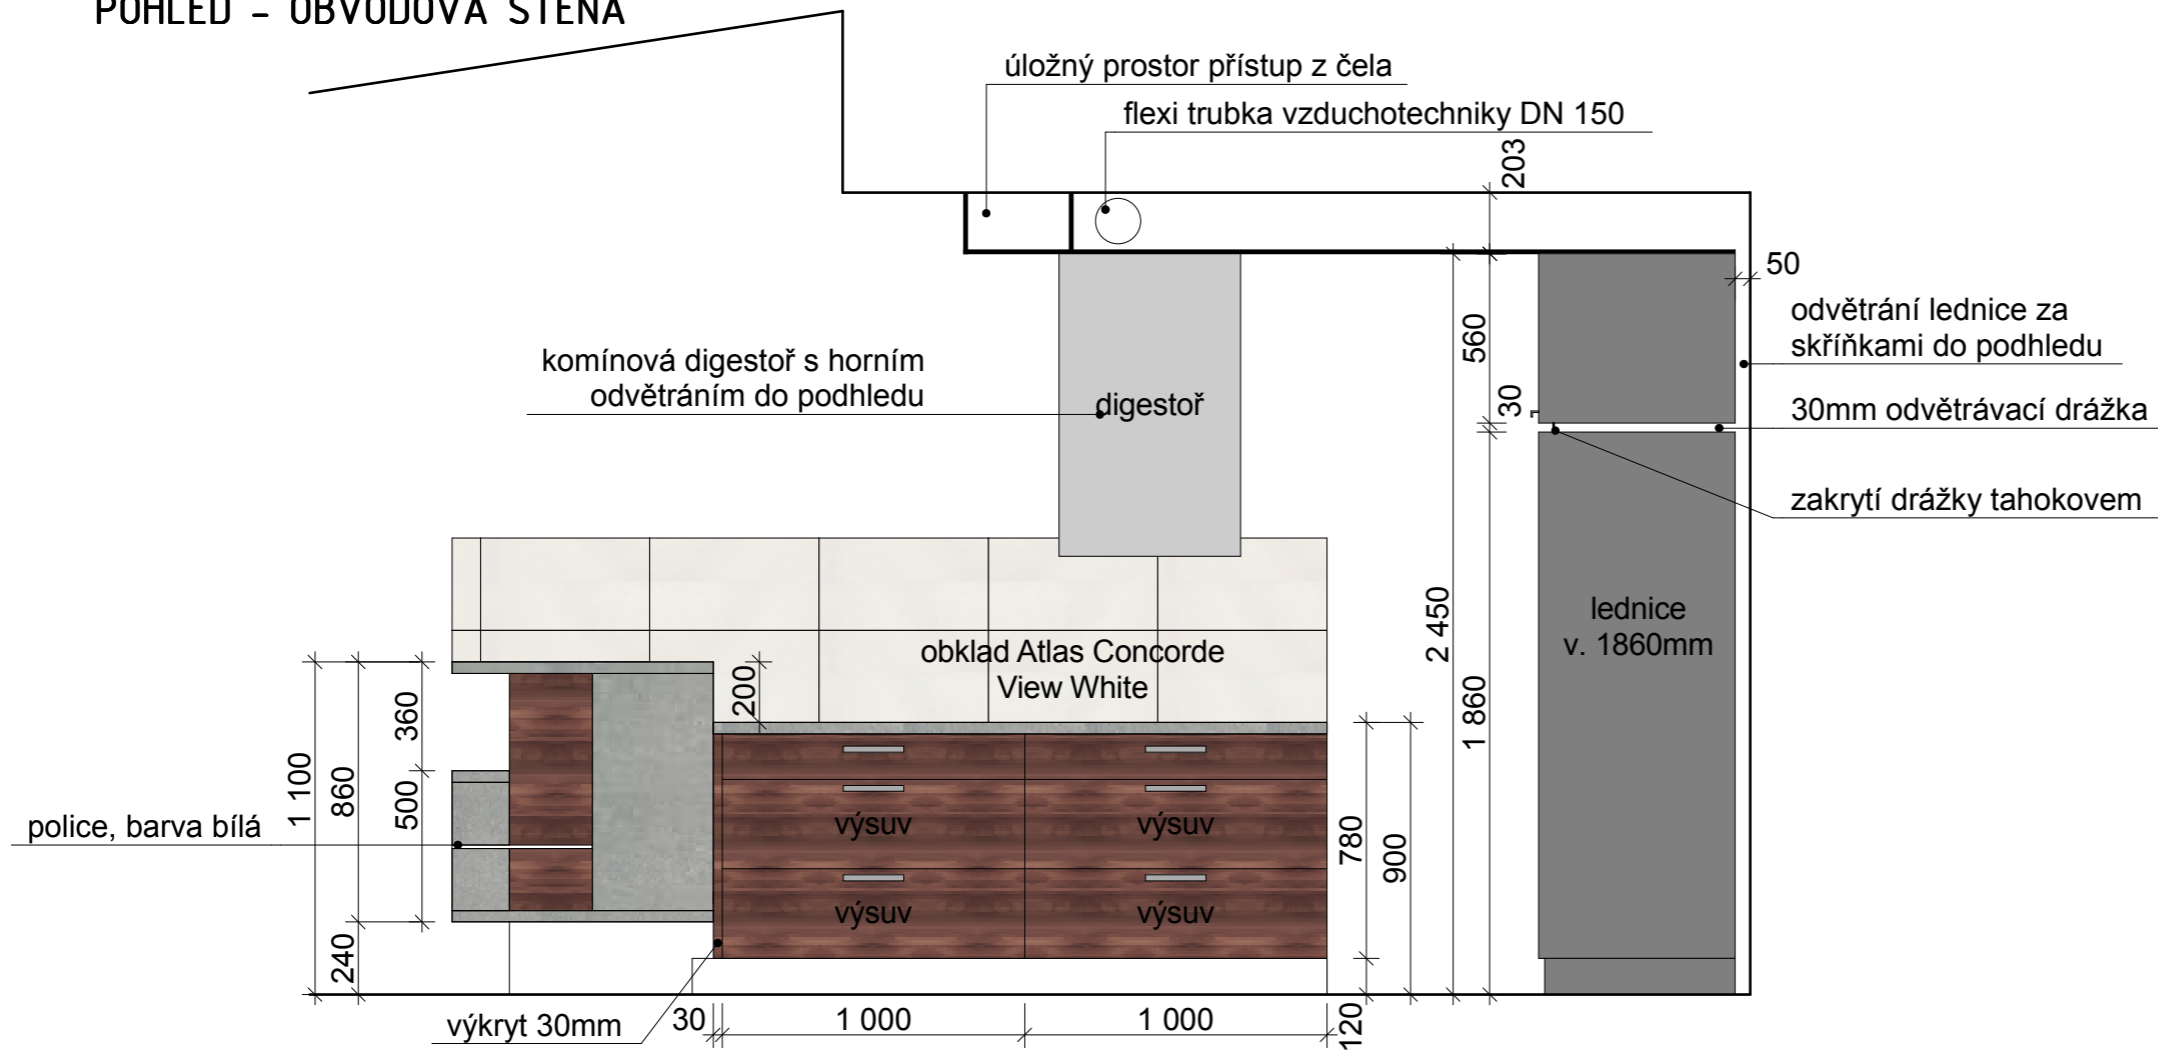

POHLED - OBVODOVÁ STĚNA