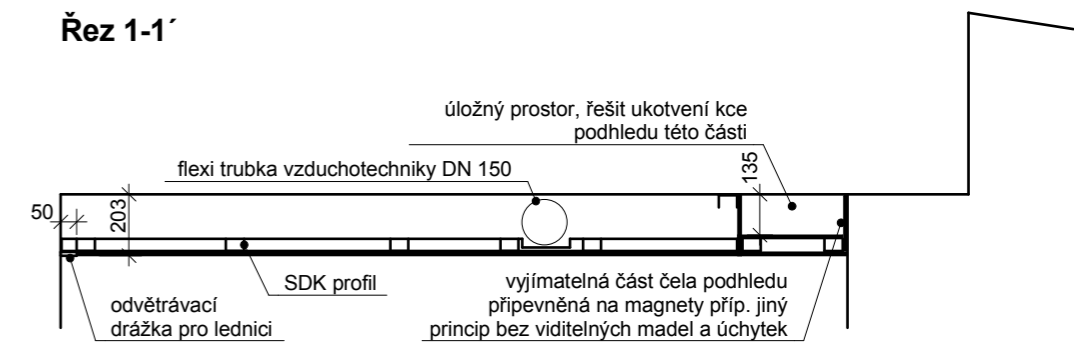

KUCHYŇSKÝ KOUT
POHLEDY

jinyrozmer.cz

vypracoval: Ing.arch. Lukáš Švejda, lukas@jinyrozmer.cz, 728 828594
stavebník: Jana Tezzelová, Sedmíkrásková 833/1, Praha - Kolovraty

KUCHYŇSKÝ KOUT
VIZUALIZACE

jinyrozmer.cz

vypracoval: Ing.arch. Lukáš Švejda, lukas@jinyrozmer.cz, 728 828594
stavebník: Jana Tezzelová, Sedmíkrásková 833/1, Praha - Kolovraty

KUCHYŇSKÝ KOUT
VIZUALIZACE

Řez 1-1'

Pozn.

Vzduchotechnika - jedná se pouze o schéma vedení, nutno prověřit funkčnost a vedení rozvodů.