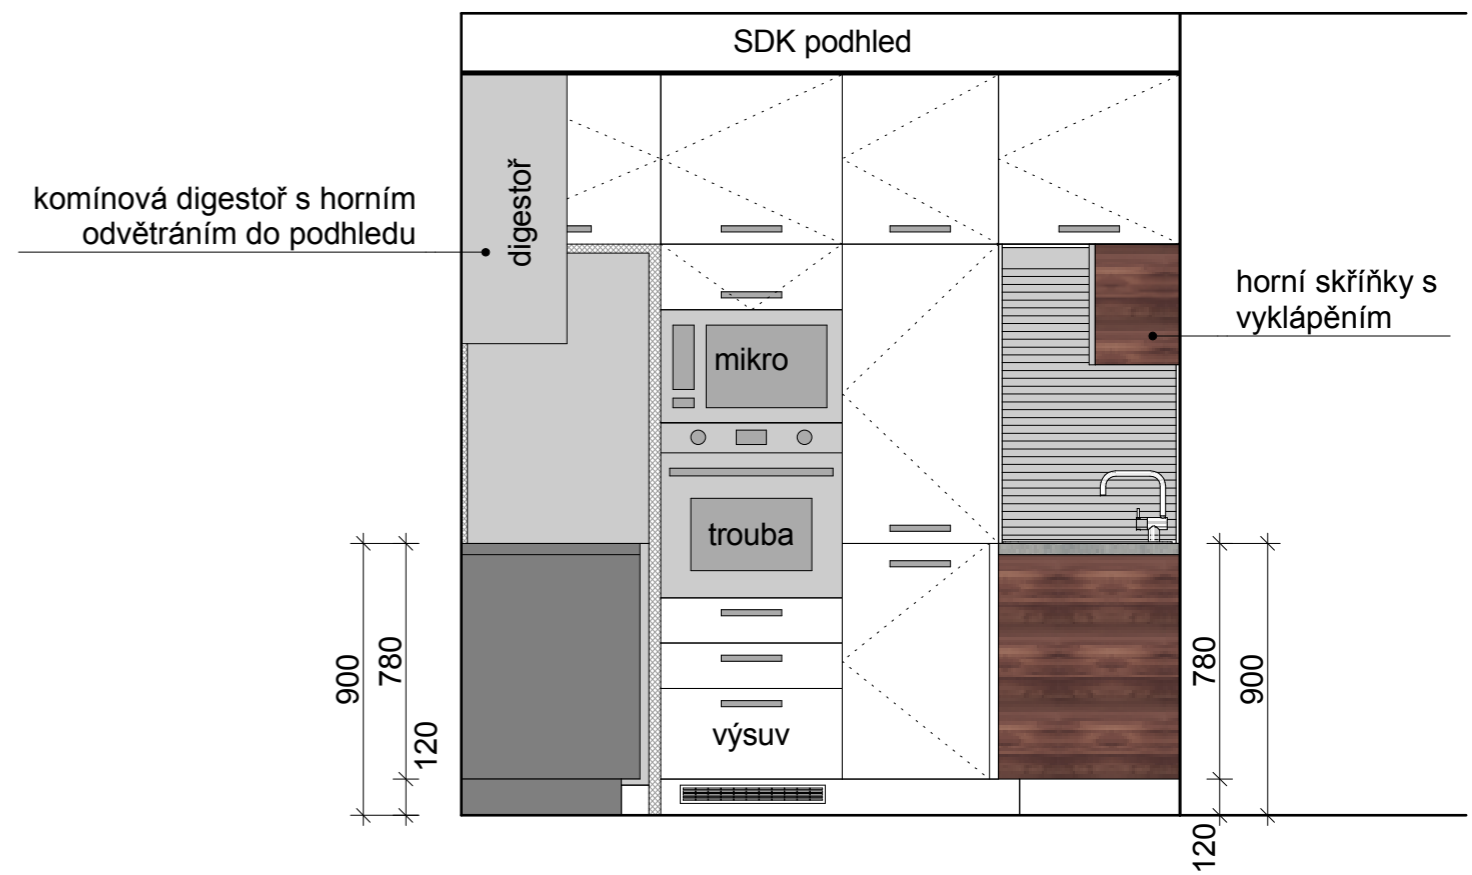

jinyrozmer.cz

vypracoval: Ing.arch. Lukáš Švejda, lukas@jinyrozmer.cz, 728 828594
stavebník: Jana Tezzelová, Sedmíkrásková 833/1, Praha - Kolovraty

KUCHYŇSKÝ KOUT

jinyrozmer.cz

vypracoval: Ing.arch. Lukáš Švejda, lukas@jinyrozmer.cz, 728 828594
 stavebník: Jana Tezzelová, Sedmírásková 833/1, Praha - Kolovraty

KUCHYŇSKÝ KOUT
 PŮDORYS

POHLED - ZADNÍ STĚNA

POHLED - DIGESTOŘ

BAR - POHLED Z OBÝVACÍHO POKOJE

BAR - POHLED Z KUCHYŇSKÉHO KOUTU

Legenda

-  Dekor Kronospan Ořech Tiepolo 8953 BS
-  Dekor Kronospan Petra Piasentina 8434 PE
-  Dekor Kronospan bílá lesklá Bílá 8685 SQ

Pozn.

Korpusy - bílá lesklá, viditelné boky Ořech Tiepolo.
Konstrukce baru z pracovní desky spojuvat na pokos!!!
Sokly z bílé lesklé.

jinyrozmer.cz

vypracoval: Ing.arch. Lukáš Švejda, lukas@jinyrozmer.cz, 728 828594
stavebník: Jana Tezzelová, Sedmírásková 833/1, Praha - Kolovraty