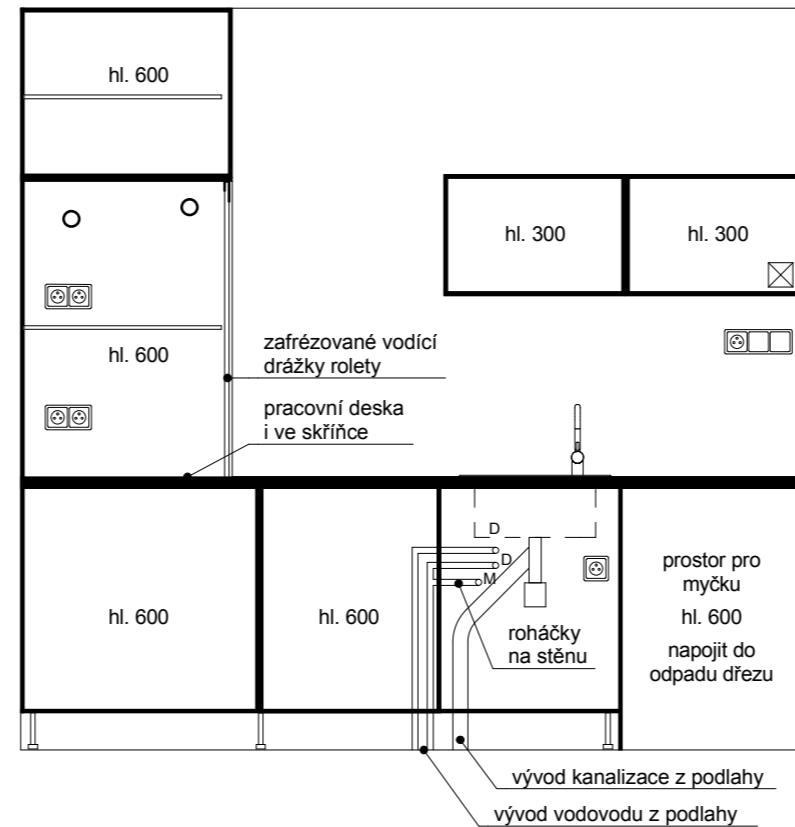

KORPUSY - STĚNA K INSTALAČNÍMU JÁDRU