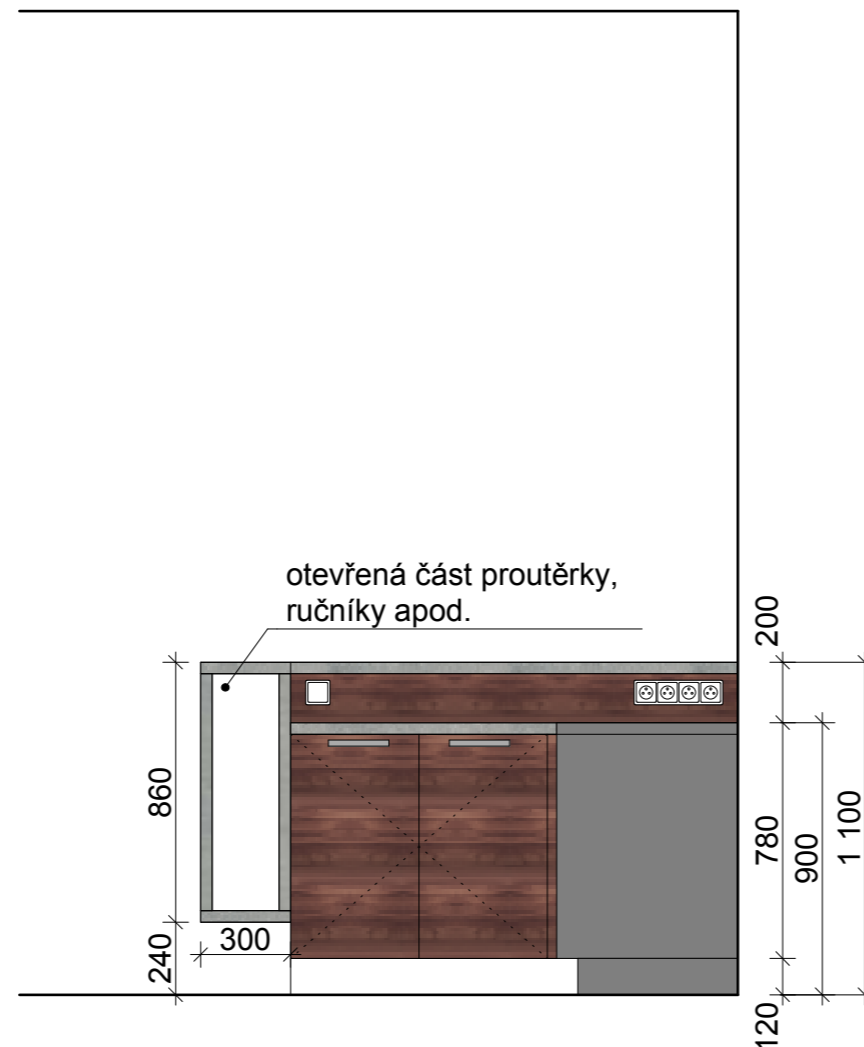

KUCHYŇSKÝ KOUT
 PŮDORYS

POHLED - ZADNÍ STĚNA

POHLED - DIGESTOŘ

BAR - POHLED Z OBÝVACÍHO POKOJE

BAR - POHLED Z KUCHYŇSKÉHO KOUTU

Legenda

-  Dekor Kronospan Ořech Tiepolo 8953 BS
-  Dekor Kronospan Petra Piasentina 8434 PE
-  Dekor Kronospan bílá lesklá Bílá 8685 SQ

Pozn.

Korpusy - bílá lesklá, viditelné boky Ořech Tiepolo.
Konstrukce baru z pracovní desky spojuvat na pokos!!!
Sokly z bílé lesklé.

jinyrozmer.cz

vypracoval: Ing.arch. Lukáš Švejda, lukas@jinyrozmer.cz, 728 828594
stavebník: Jana Tezzelová, Sedmírásková 833/1, Praha - Kolovraty