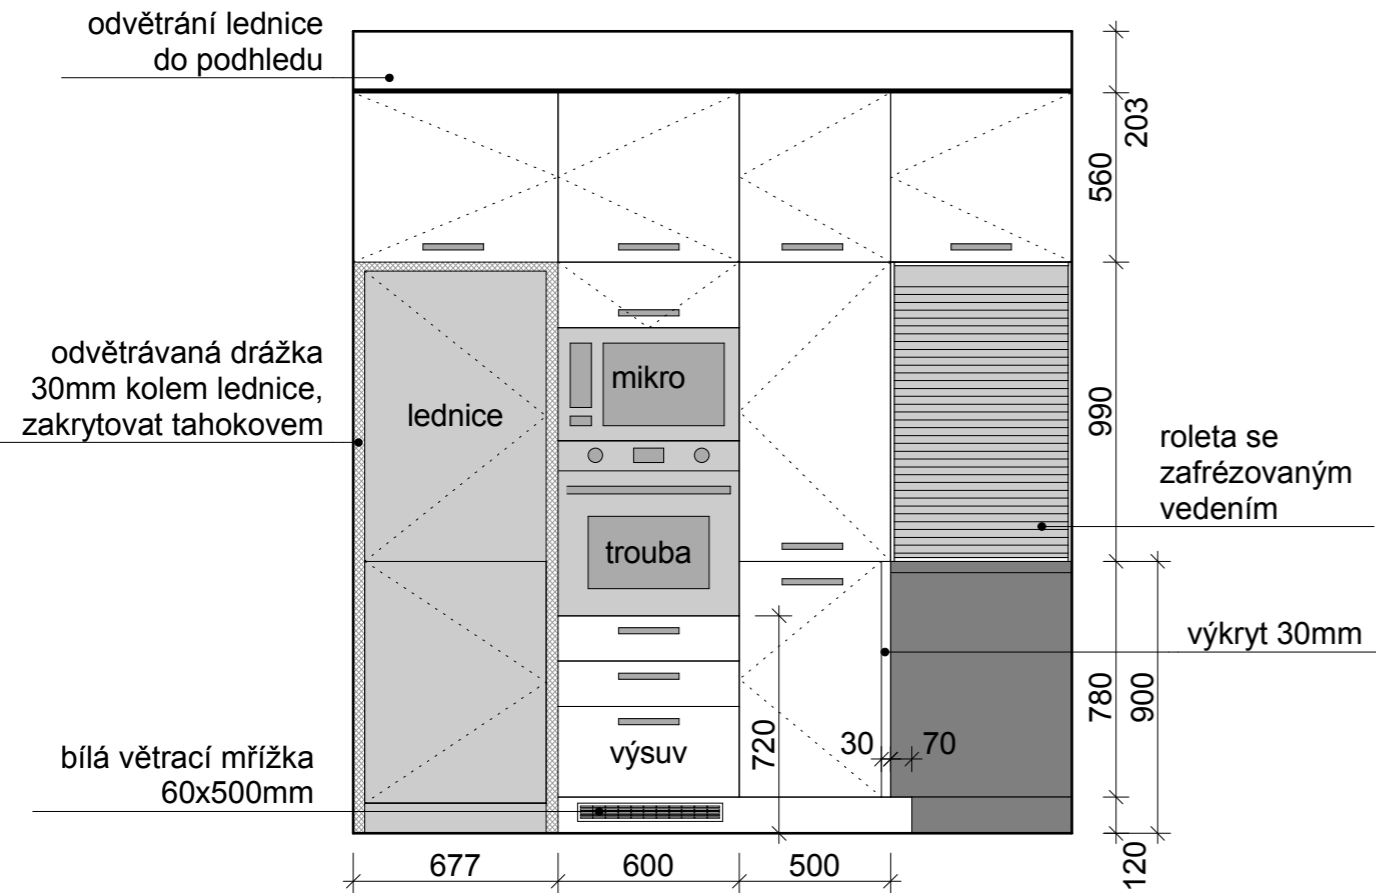

POHLED - ZADNÍ STĚNA