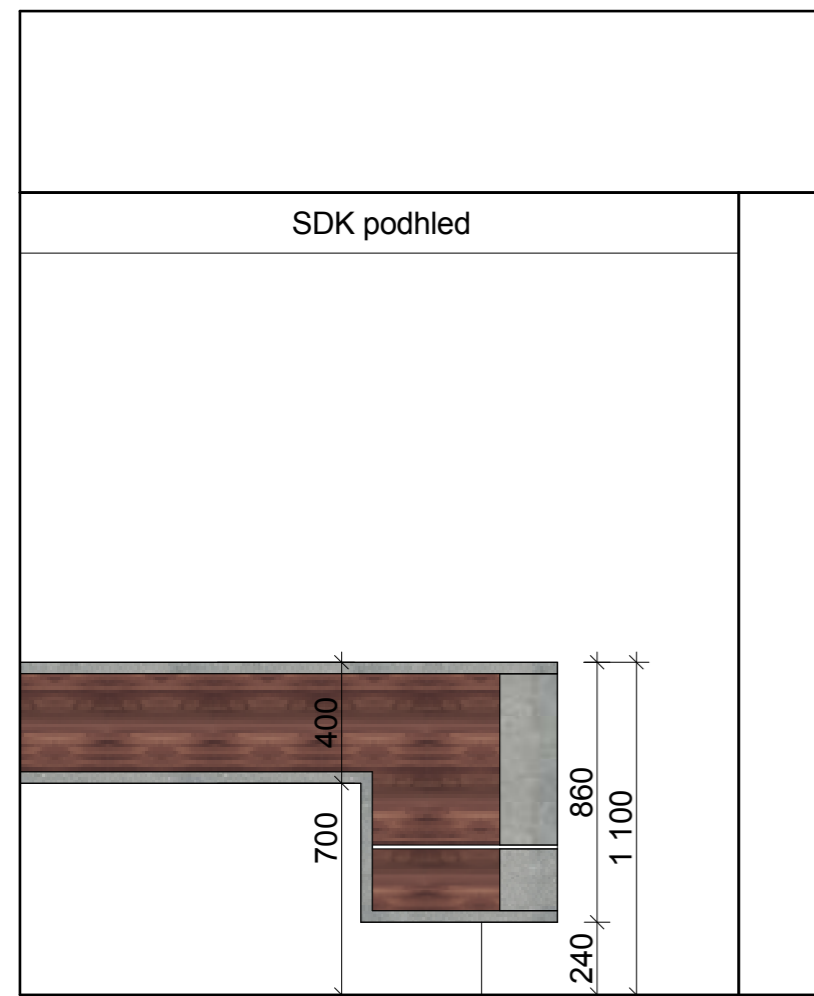

KUCHYŇSKÝ KOUT
 PŮDORYS

POHLED - ZADNÍ STĚNA

POHLED - DIGESTOŘ

BAR - POHLED Z OBÝVACÍHO POKOJE

BAR - POHLED Z KUCHYŇSKÉHO KOUTU

Legenda

-  Dekor Kronospan Ořech Tiepolo 8953 BS
-  Dekor Kronospan Petra Piasentina 8434 PE
-  Dekor Kronospan bílá lesklá Bílá 8685 SQ

Pozn.

Korpusy - bílá lesklá, viditelné boky Ořech Tiepolo.
Konstrukce baru z pracovní desky spojuvat na pokos!!!
Sokly z bílé lesklé.

jinyrozmer.cz

vypracoval: Ing.arch. Lukáš Švejda, lukas@jinyrozmer.cz, 728 828594
stavebník: Jana Tezzelová, Sedmírásková 833/1, Praha - Kolovraty