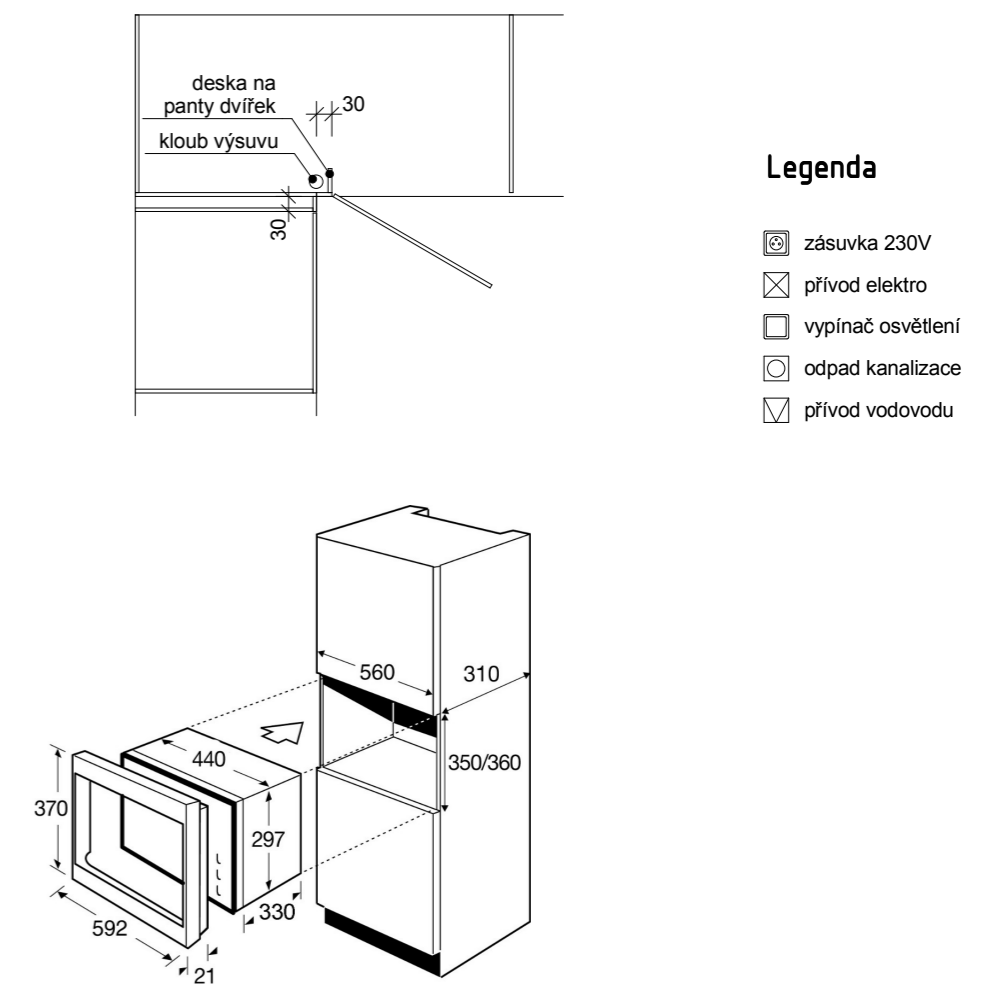

ŘEŠENÍ VÝSUVNÉHO ROHU