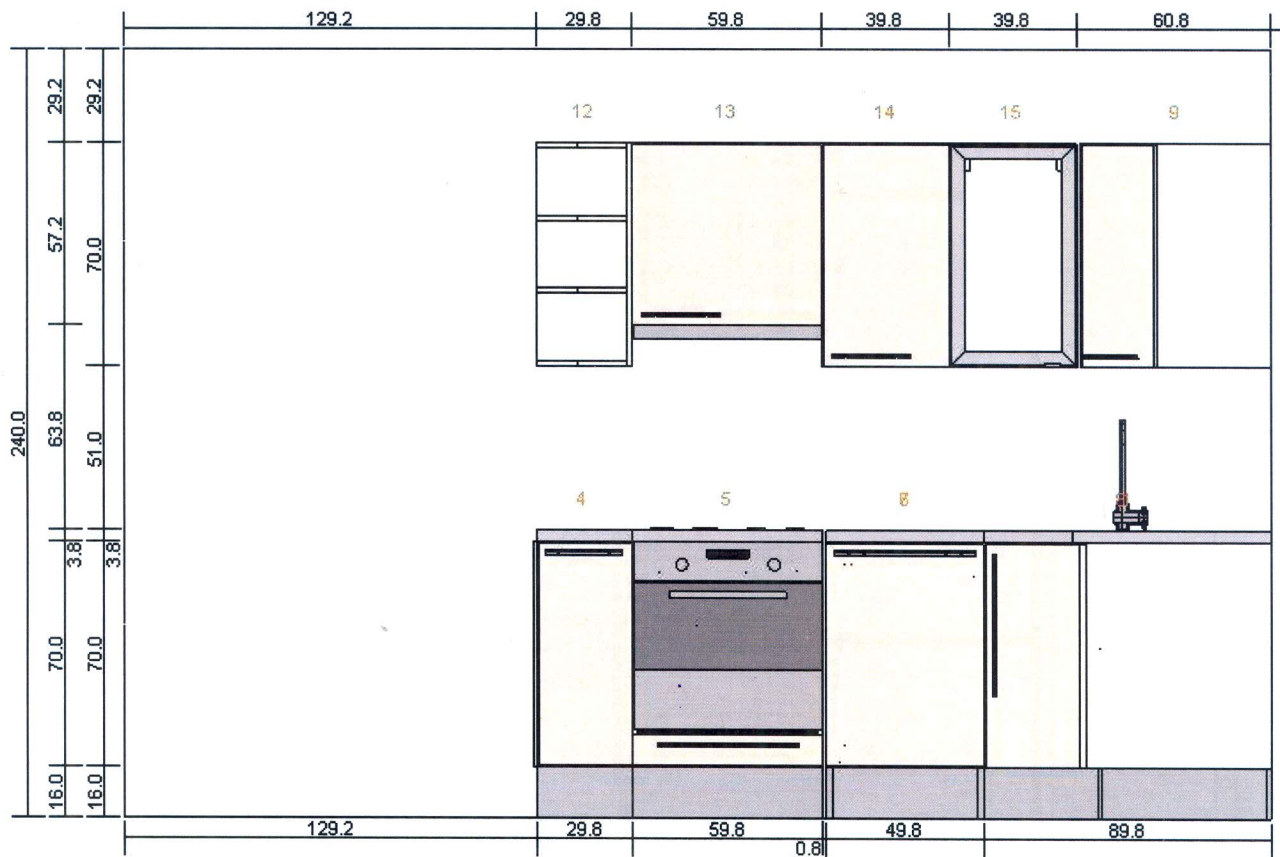

abstrakt zlutobila 18.10.2012 - Západní stěna
0000-3496-5809

Všechny rozměry v cm

abstrakt zlutobila 18.10.2012 - Severní stěna
0000-3496-5809

Všechny rozměry v cm

abstrakt zlutobila 18.10.2012 - Náhled nákresu
0000-3496-5809