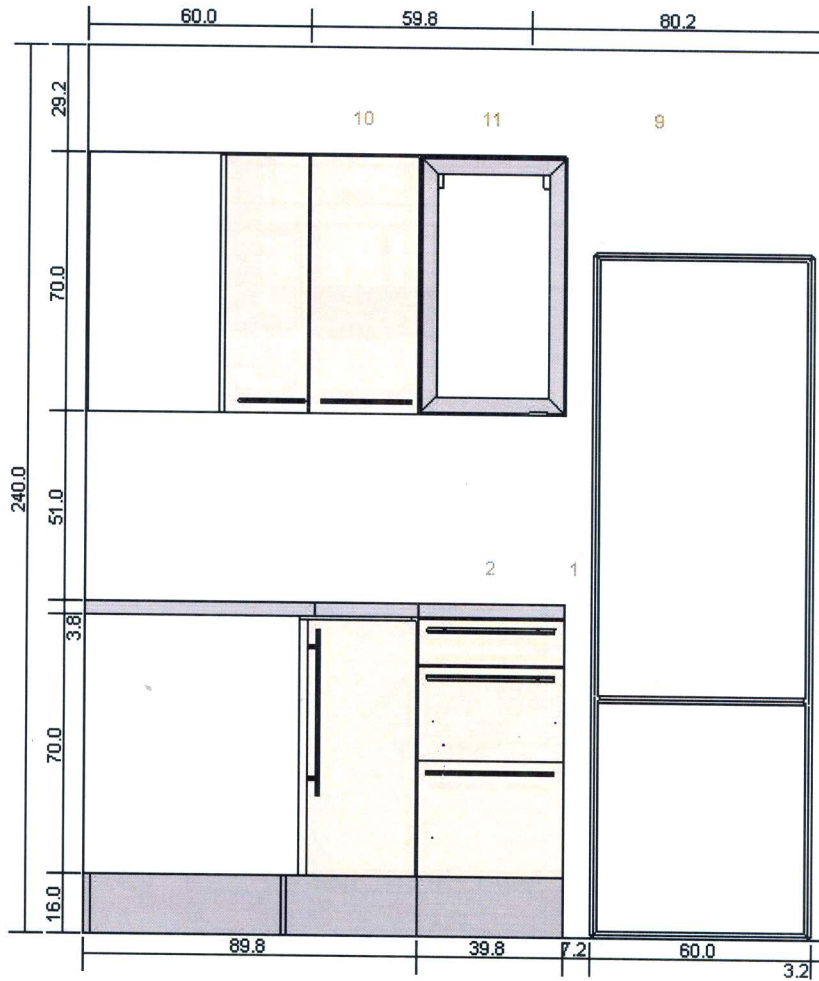

abstrakt zlutobila 18.10.2012 - Západní stěna
0000-3496-5809

Všechny rozměry v cm

abstrakt zlutobila 18.10.2012 - Severní stěna
0000-3496-5809

Všechny rozměry v cm

abstrakt zlutobila 18.10.2012 - Náhled nákresu
0000-3496-5809