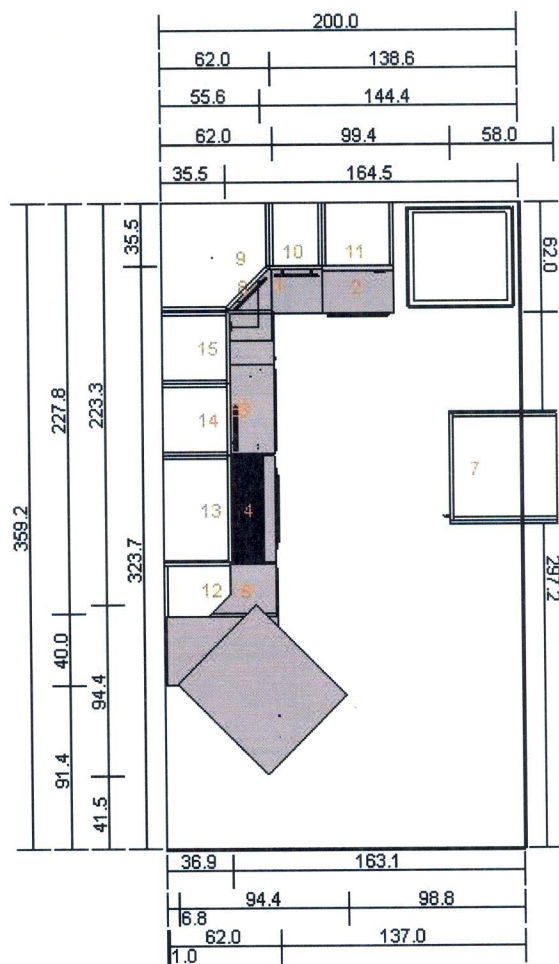

abstrakt zlutobila 18.10.2012 - Západní stěna
0000-3496-5809

Všechny rozměry v cm

abstrakt zlutobila 18.10.2012 - Severní stěna
0000-3496-5809

Všechny rozměry v cm

abstrakt zlutobila 18.10.2012 - Náhled nákresu
0000-3496-5809