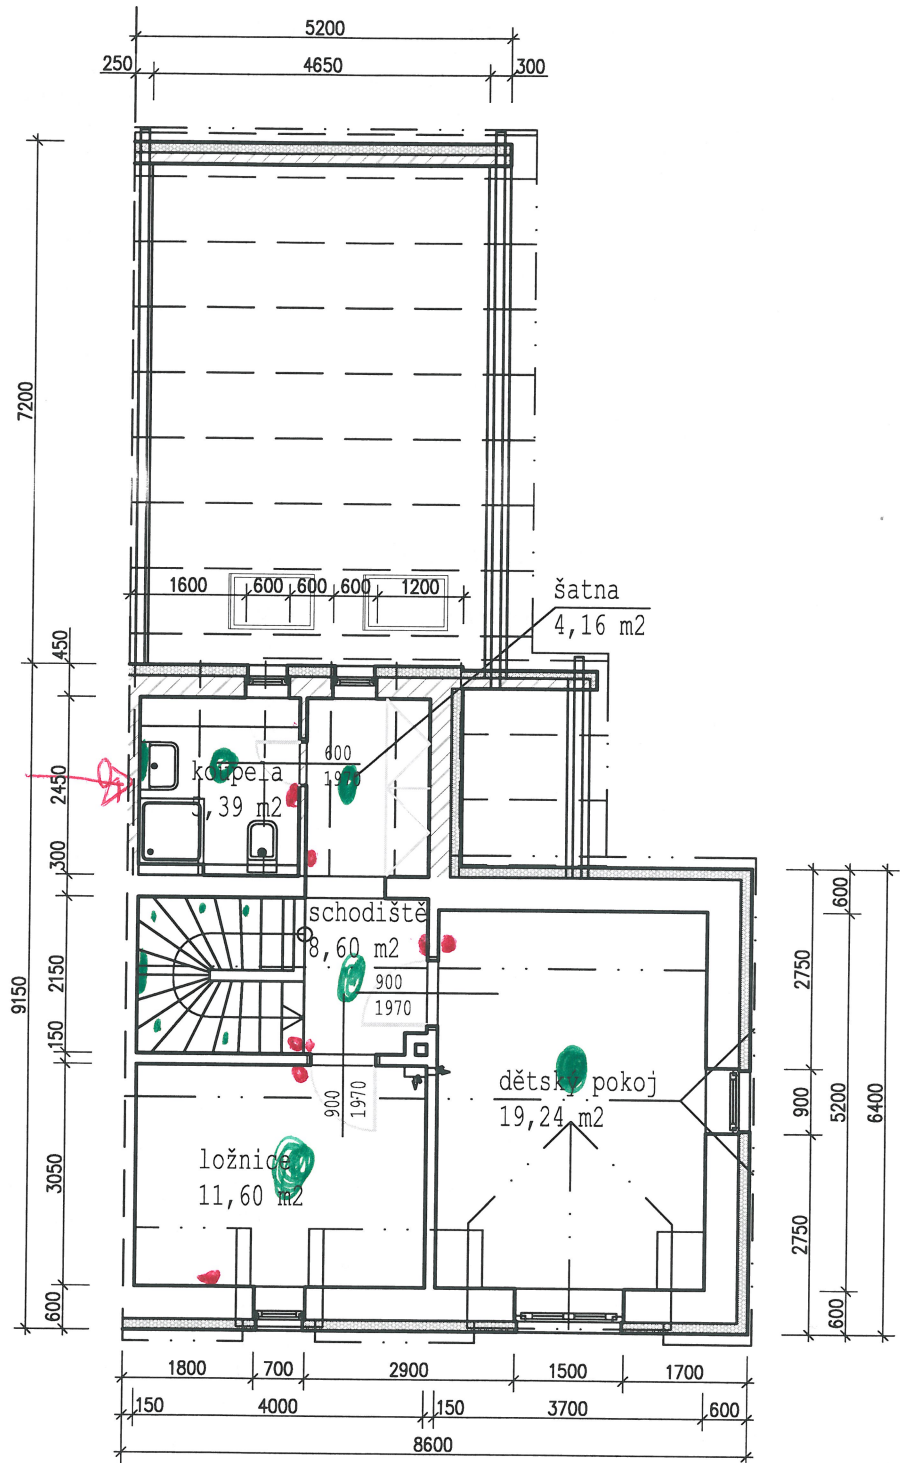

SVĚTLA - 5x

VYPÍNAČE - 7x

VENTILÁTOR
KOVPELNA

Přístavba RD Říčany, Březinova 712/2
NOVÝ STAV – apudorys 2. np