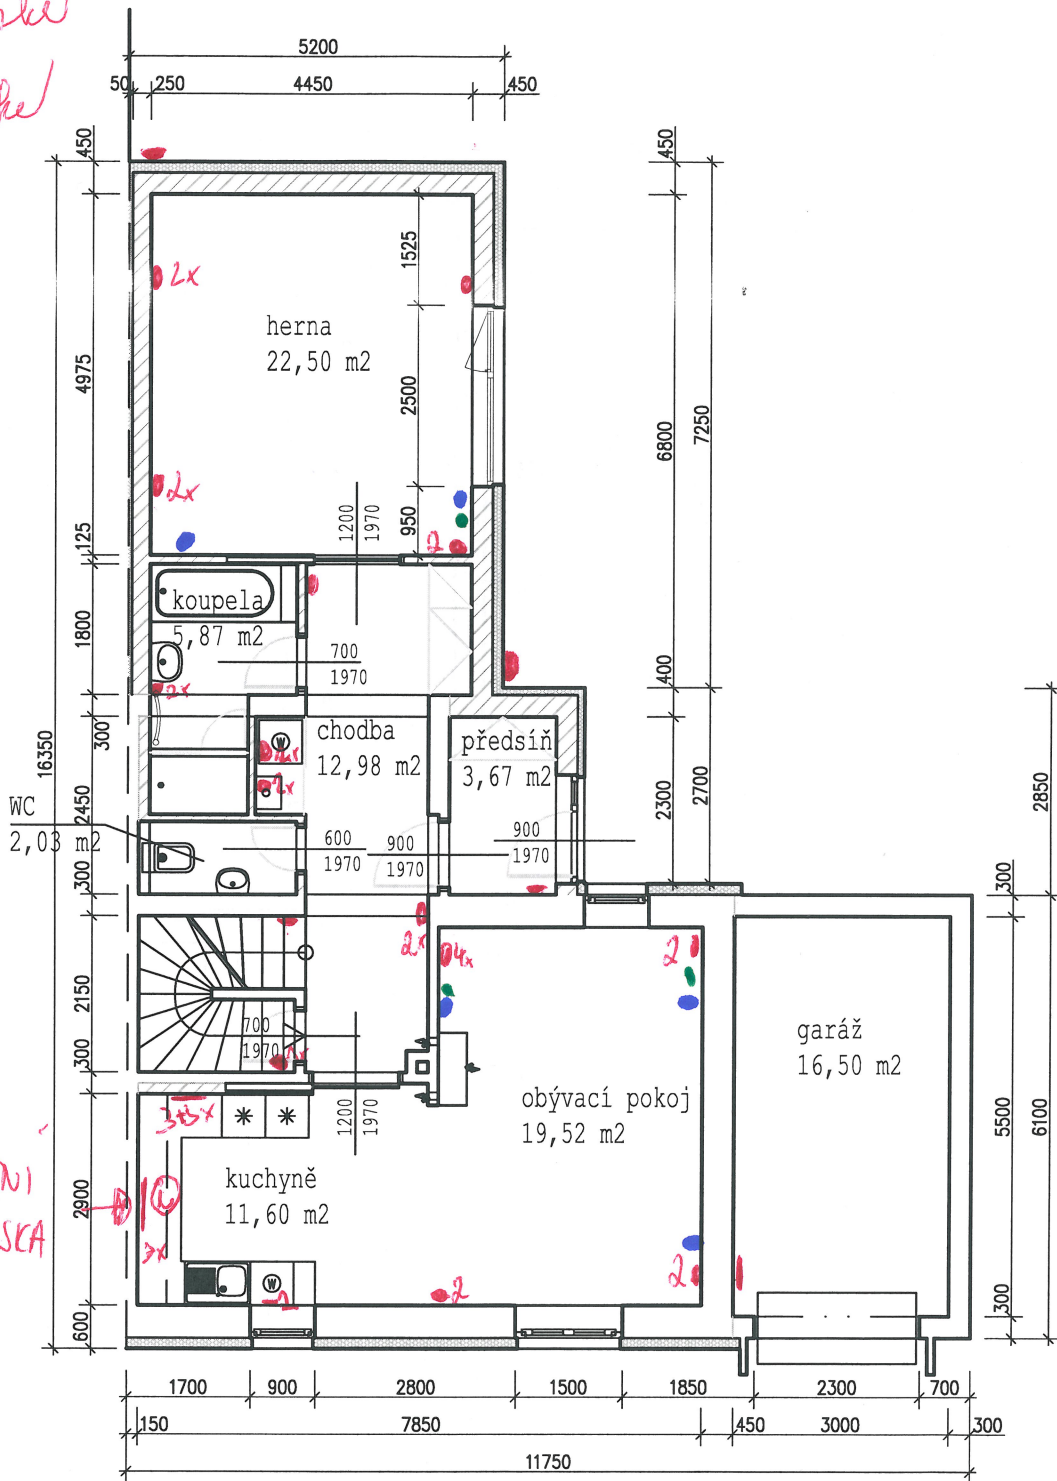

• ZÁSEVKY

• TV 3x

• INET 5x

12x drojzabankel

3x trojzabankel

4x jednozabankel

3x nenkomú

INDUKČNÍ
DESKA
3 FÁZ.

Přístavba RD Říčany, Březinova 712/2
NOVÝ STAV – PŮDORYS1.NP

ZÁŠUVKY

6x dvojkáskuska

5x jednokáskuska

• TU 2x

• ILET 3x

Přístavba RD Říčany, Březinova 712/2
NOVÝ STAV – apudorys 2. np

- SVĚTLA
 - 6x VENKOVNÍ - FOTOBUŇKA
 - 13x INTERIÉROVÉ
 - 1x NAD UMÝVADLO
 - 2x ŽÁŘIČKA POD KUCH. LINKU
 - 5x BODOVKA NA SCHODY
- UYPRÁVČE

18x

VENTILÁTOR
KOUPELNA
+ WC

DIGESTOR

HLAVNÍ PŘÍVOD ELEKTRINY 25 m

PŘÍPRAVA EL. OTEVÍRÁNÍ GAR. BRAT

A VJEZDOVÉ BRÁNY

Přístavba RD Říčany, Březinova 712/2
NOVÝ STAV - PŮDORYS1.NP

SVĚTLA - 5x