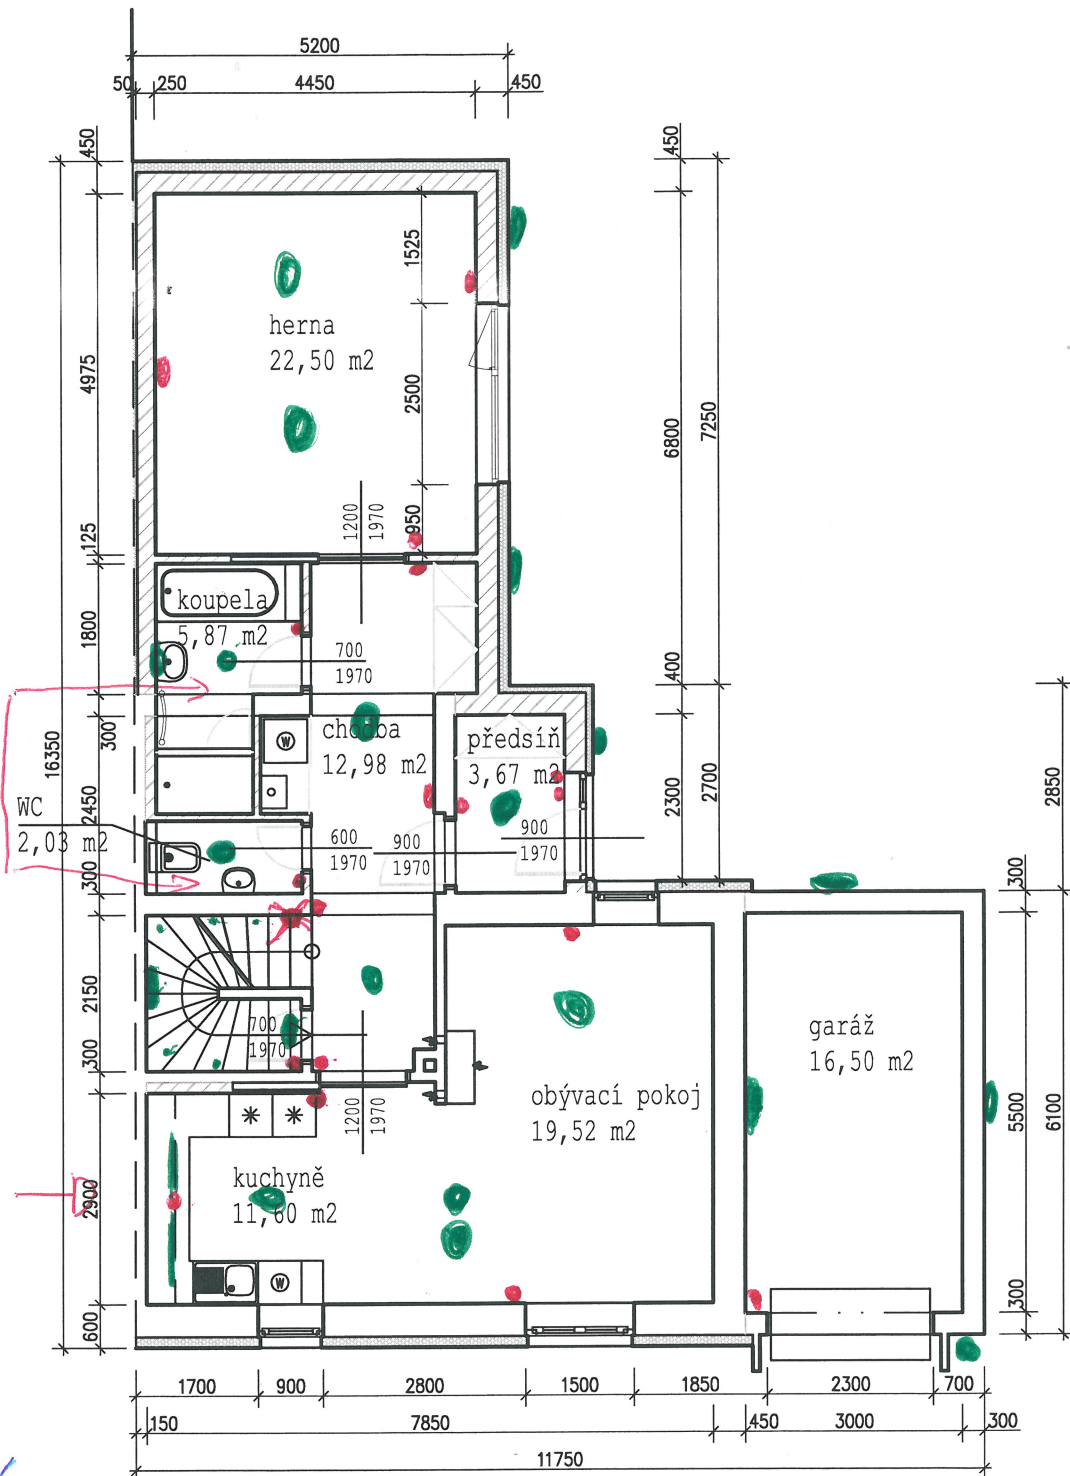

• ZÁSEVKY

• TV 3x

• INET 5x

12x drojzabankel

3x trojzabankel

4x jednozabankel

3x nenkomú

INDUKČNÍ
DESKA
3 FÁZ.

Přístavba RD Říčany, Březinova 712/2
NOVÝ STAV – PŮDORYS1.NP

ZÁŠUVKY

6x dvojkáskuska

5x jednokáskuska

• TU 2x

• ILET 3x

Přístavba RD Říčany, Březinova 712/2
NOVÝ STAV – apudorys 2. np

- SVĚTLA
 - 6x VENKOVNÍ - FOTOBUŇKA
 - 13x INTERIÉROVÉ
 - 1x NAD UMÝVADLO
 - 2x ŽÁŘIČKA POD KUCH. LINKU
 - 5x BODOVKA NA SCHODY
- UYPRÁVČE

18x

VENTILÁTOR
KOUPELNA
+ WC

DIGESTOR

HLAVNÍ PŘÍVOD ELEKTRINY 25 m

PŘÍPRAVA EL. OTEVÍRÁNÍ GAR. BRAT

A VJEZDOVÉ BRÁNY

Přístavba RD Říčany, Březinova 712/2
NOVÝ STAV - PŮDORYS1.NP

SVĚTLA - 5x