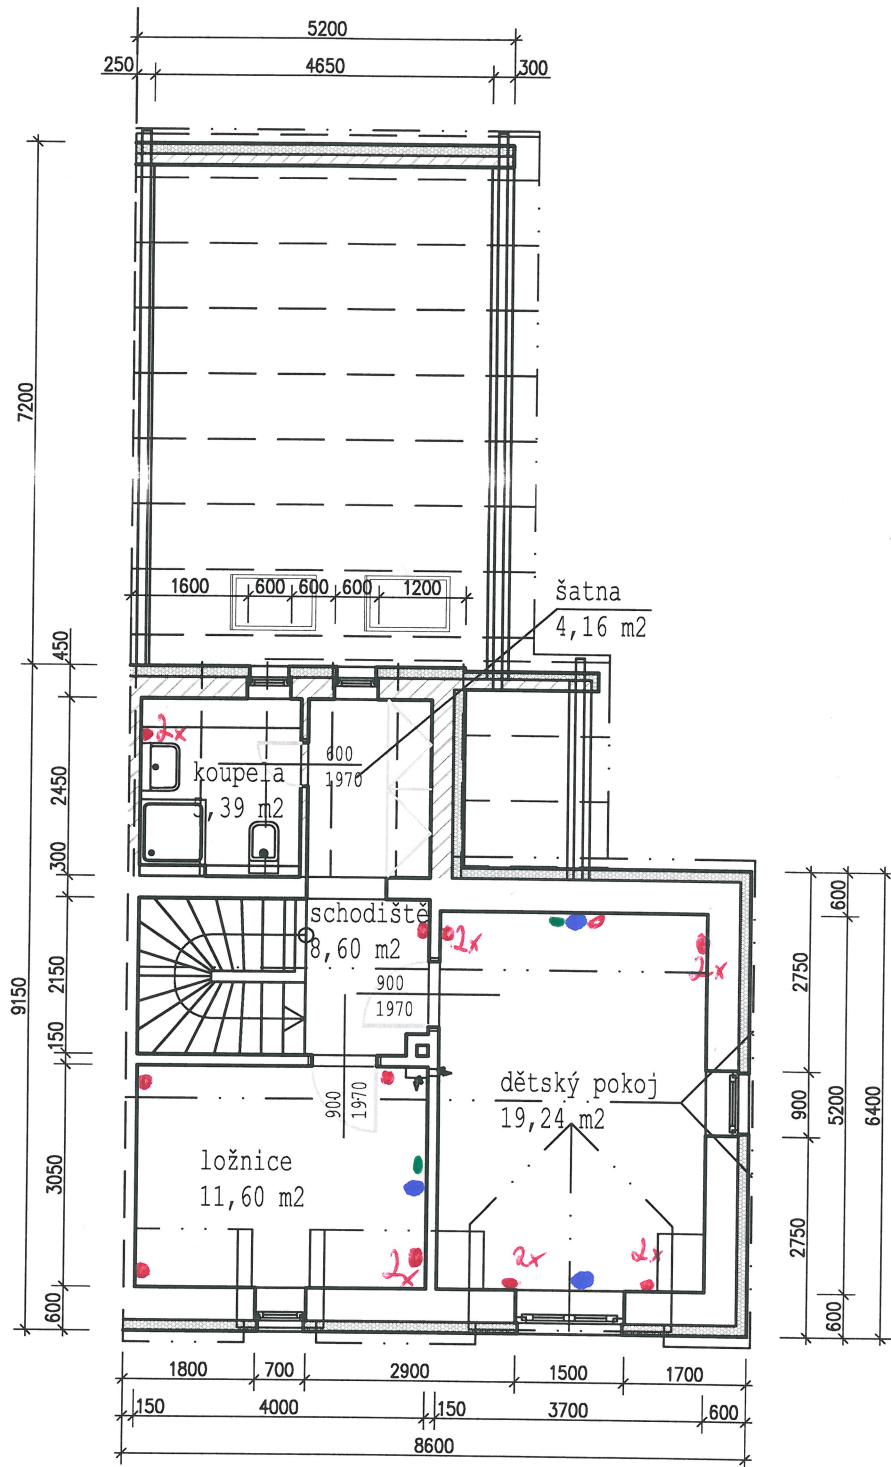

• ZÁSEVKY

• TV 3x

• INET 5x

12x drojzabankel

3x trojzabankel

4x jednozabankel

3x nenkomú

INDUKČNÍ
DESKA
3 FÁZ.

Přístavba RD Říčany, Březinova 712/2
NOVÝ STAV – PŮDORYS1.NP

ZÁŠUVKY

6x dvojkáskuska

5x jednokáskuska

• TU 2x

• ILET 3x

Přístavba RD Říčany, Březinova 712/2
NOVÝ STAV – apudorys 2. np

- SVĚTLA
 - 6x VENKOVNÍ - FOTOBUŇKA
 - 13x INTERIÉROVÉ
 - 1x NAD UMÝVADLO
 - 2x ŽÁŘIČKA POD KUCH. LINKU
 - 5x BODOVKA NA SCHODY
- UYPRÁVČE

18x

VENTILÁTOR
KOUPELNA
+ WC

DIGESTOR

HLAVNÍ PŘÍVOD ELEKTRINY 25 m

PŘÍPRAVA EL. OTEVÍRÁNÍ GAR. BRAT

A VJEZDOVÉ BRÁNY

Přístavba RD Říčany, Březinova 712/2
NOVÝ STAV - PŮDORYS1.NP

SVĚTLA - 5x