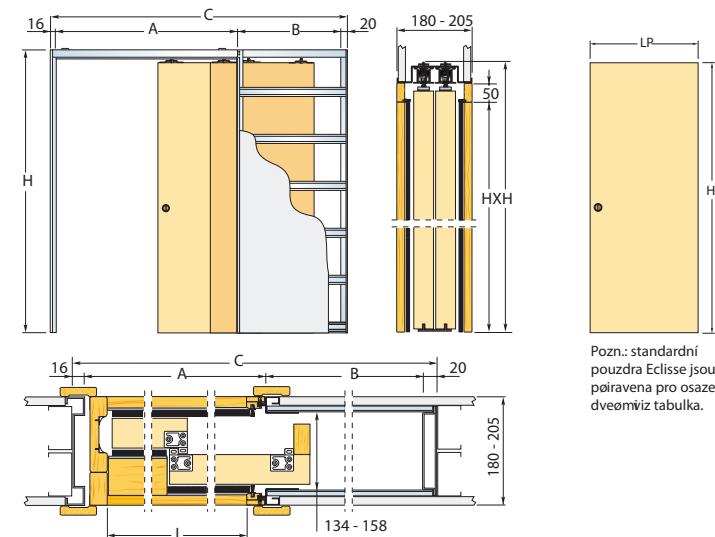

Eclisse TELES KOP

verze SÁD ROKARTON

Pozn.: standardní pouzdra Eclisse jsou pářavena pro osazení dvěmiz tabulka.

STANDARDNÍ MODEL VERZE SÁDROKARTON

DVEŇNÍ KŇDLO

PRŮCHOD L	ROZMÍRY POUZDRA				DOKŇENÁ ŠÍŠTŇ	VNĚŠK POUZDRA	DVEŇNÍ KŇDLO	
	A	B	C	H			LP	HP
1250	1315	625	1976	2060	180 - 205	134 - 158	650	1985
1450	1515	725	2276	2060	180 - 205	134 - 158	750	1985
1650	1715	825	2576	2060	180 - 205	134 - 158	850	1985
1850	1915	925	2876	2060	180 - 205	134 - 158	950	1985
2050	2115	1025	3176	2060	180 - 205	134 - 158	1050	1985
2250	2315	1125	3476	2060	180 - 205	134 - 158	1150	1985

POZNÁMKY

Atypy: kromi uvedených standardních velikostí dodáváme i atypické rozmíry od ěisté šířky průchodu 1250 do 2450mm a od ěisté výšky průchodu 500 do 2600mm (individuální zkracování po 50 mm).

Upozornění

- Pouzdra s vnitřním otvorem 134mm jsou určena pouze pro dveře o max. síle 42mm (tzn. hladké, profilované nebo se zapuštěným sklem).
- Standardní nosnost posuvných vozíků je 80kg.
- HX, ěistý dveřní průchod 1970mm.
- Doporučujeme konzultovat rozmíry dveří a obložek s výrobcem dveří a obložek.
- Dveřní kŇdla budou v zavěšené poloze pŇeěňvat do průchodu.

Rozmíry pouzdra (mm)

www.eclisse.cz