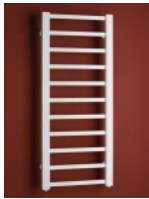

Croma 100 Vario

držák Porter C

umyvadlo 2x Talis S

roháčky chrom

sif674 5/4 chrom

<http://www.otopne-zebriky.cz/topna-telesa-p.m.h/galeon/bila/pmh-galeon-600-1280---g4w---bila-g4w.htm>

60 / 128 cm

<http://www.lightstudio.cz/detail/tallin-1200/>