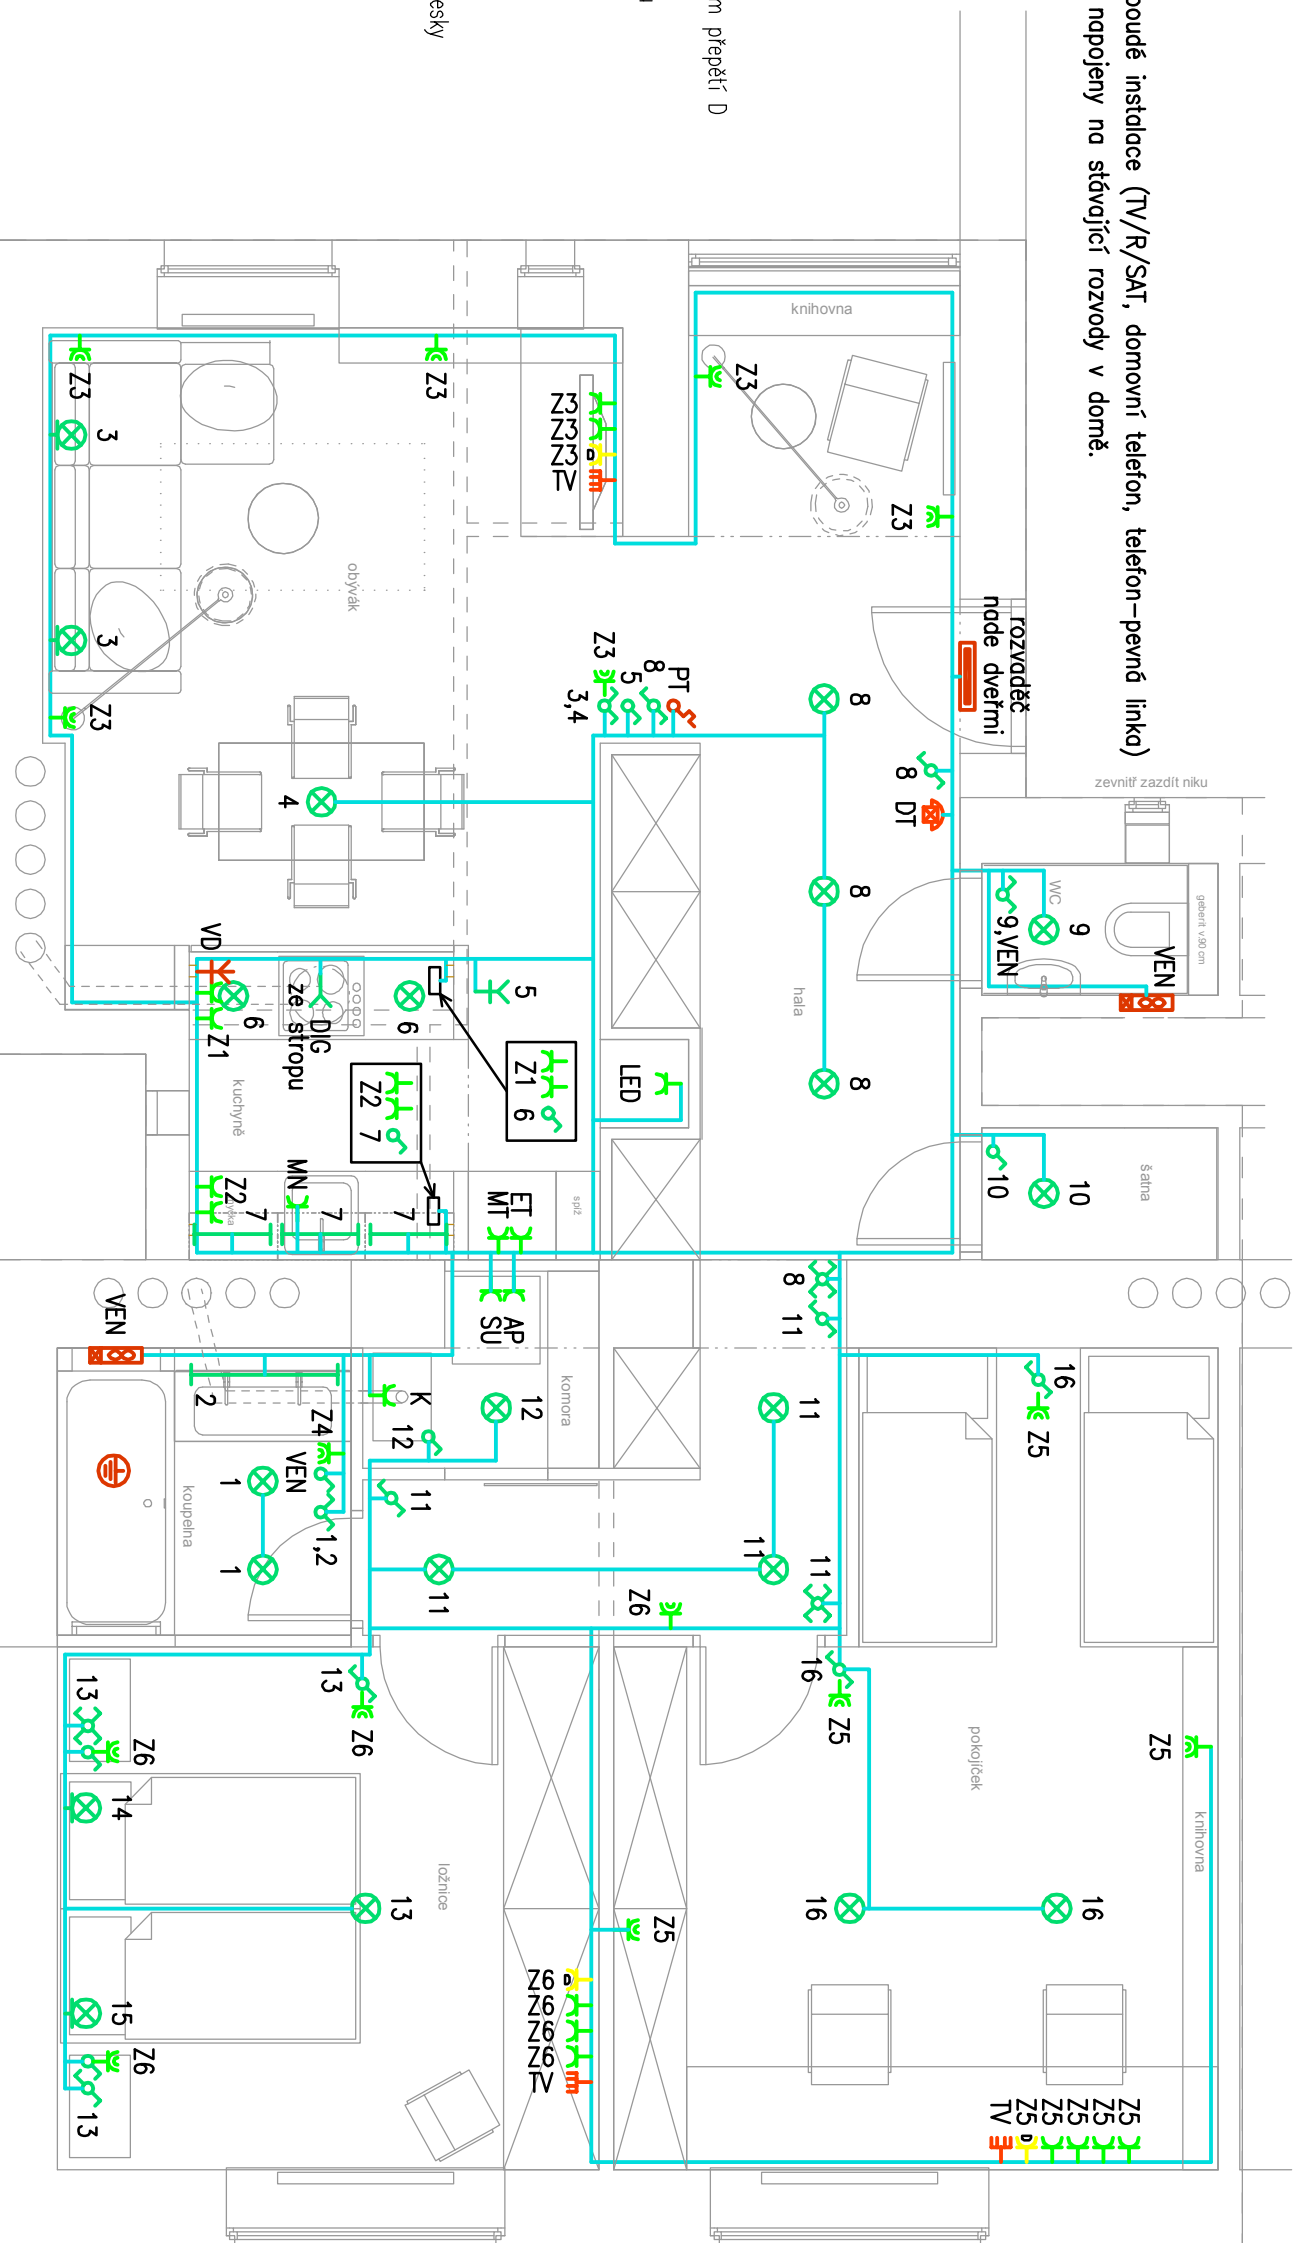

**Slaboporudé instalace (TV/R/SAT, domovní telefon, telefon-pevná linka)
budou napojeny na stávající rozvody v domě.**

- Legenda**
- spínač č. 1
 - spínač č. 5
 - spínač č. 6
 - spínač č. 7
 - stropní svítidlo
 - nástěnné svítidlo
 - zářivkové svítidlo, typ dle architektky
 - zásuvka 230V jednoduchá
 - zásuvka 230V jednoduchá se svodičem přepětí D
 - zásuvka 230V dvojnásobná
 - zásuvka 230V pro mikrovlnnou troubu
 - zásuvka 230V pro pračku
 - zásuvka 230V pro lednici
 - zásuvka 230V pro elektrickou troubu
 - prostorový termostát
 - vývod 400V pro připojení el. vorné desky
 - místní ochranné pospojování
 - el. pohon vjezdových vrat
 - domovní rozvaděč
 - tlačítkový panel pro domovní telefon
 - domovní telefon
 - zásuvka TV
 - zásuvka telefonní