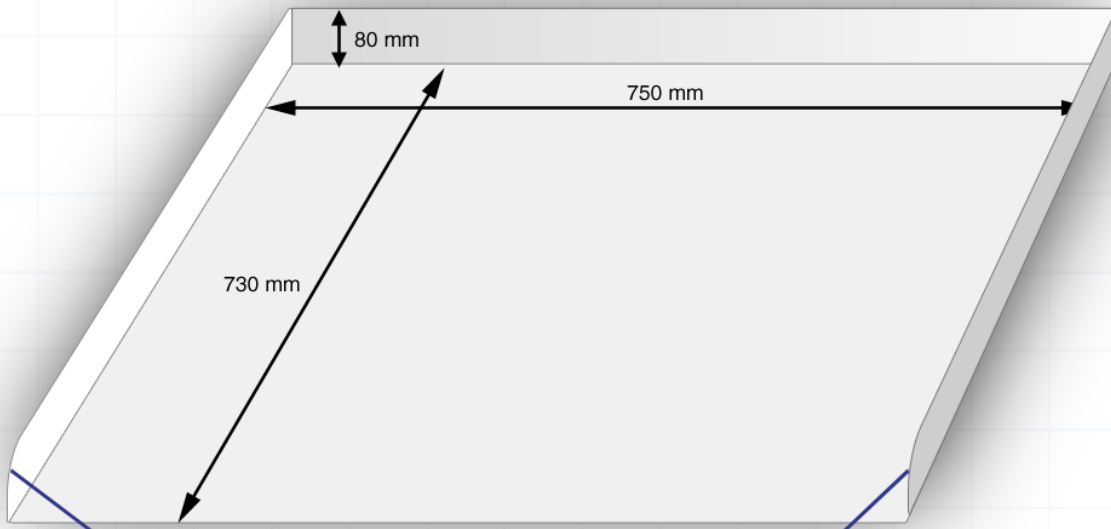

Přebalovací pult k položení na komodu

š:750mm (vnitřní rozměr)

h:730mm (vnitřní rozměr)

Materiál: dřevotříska (tl. dle doporučení) + bílé lamino

Zakulacené rohy