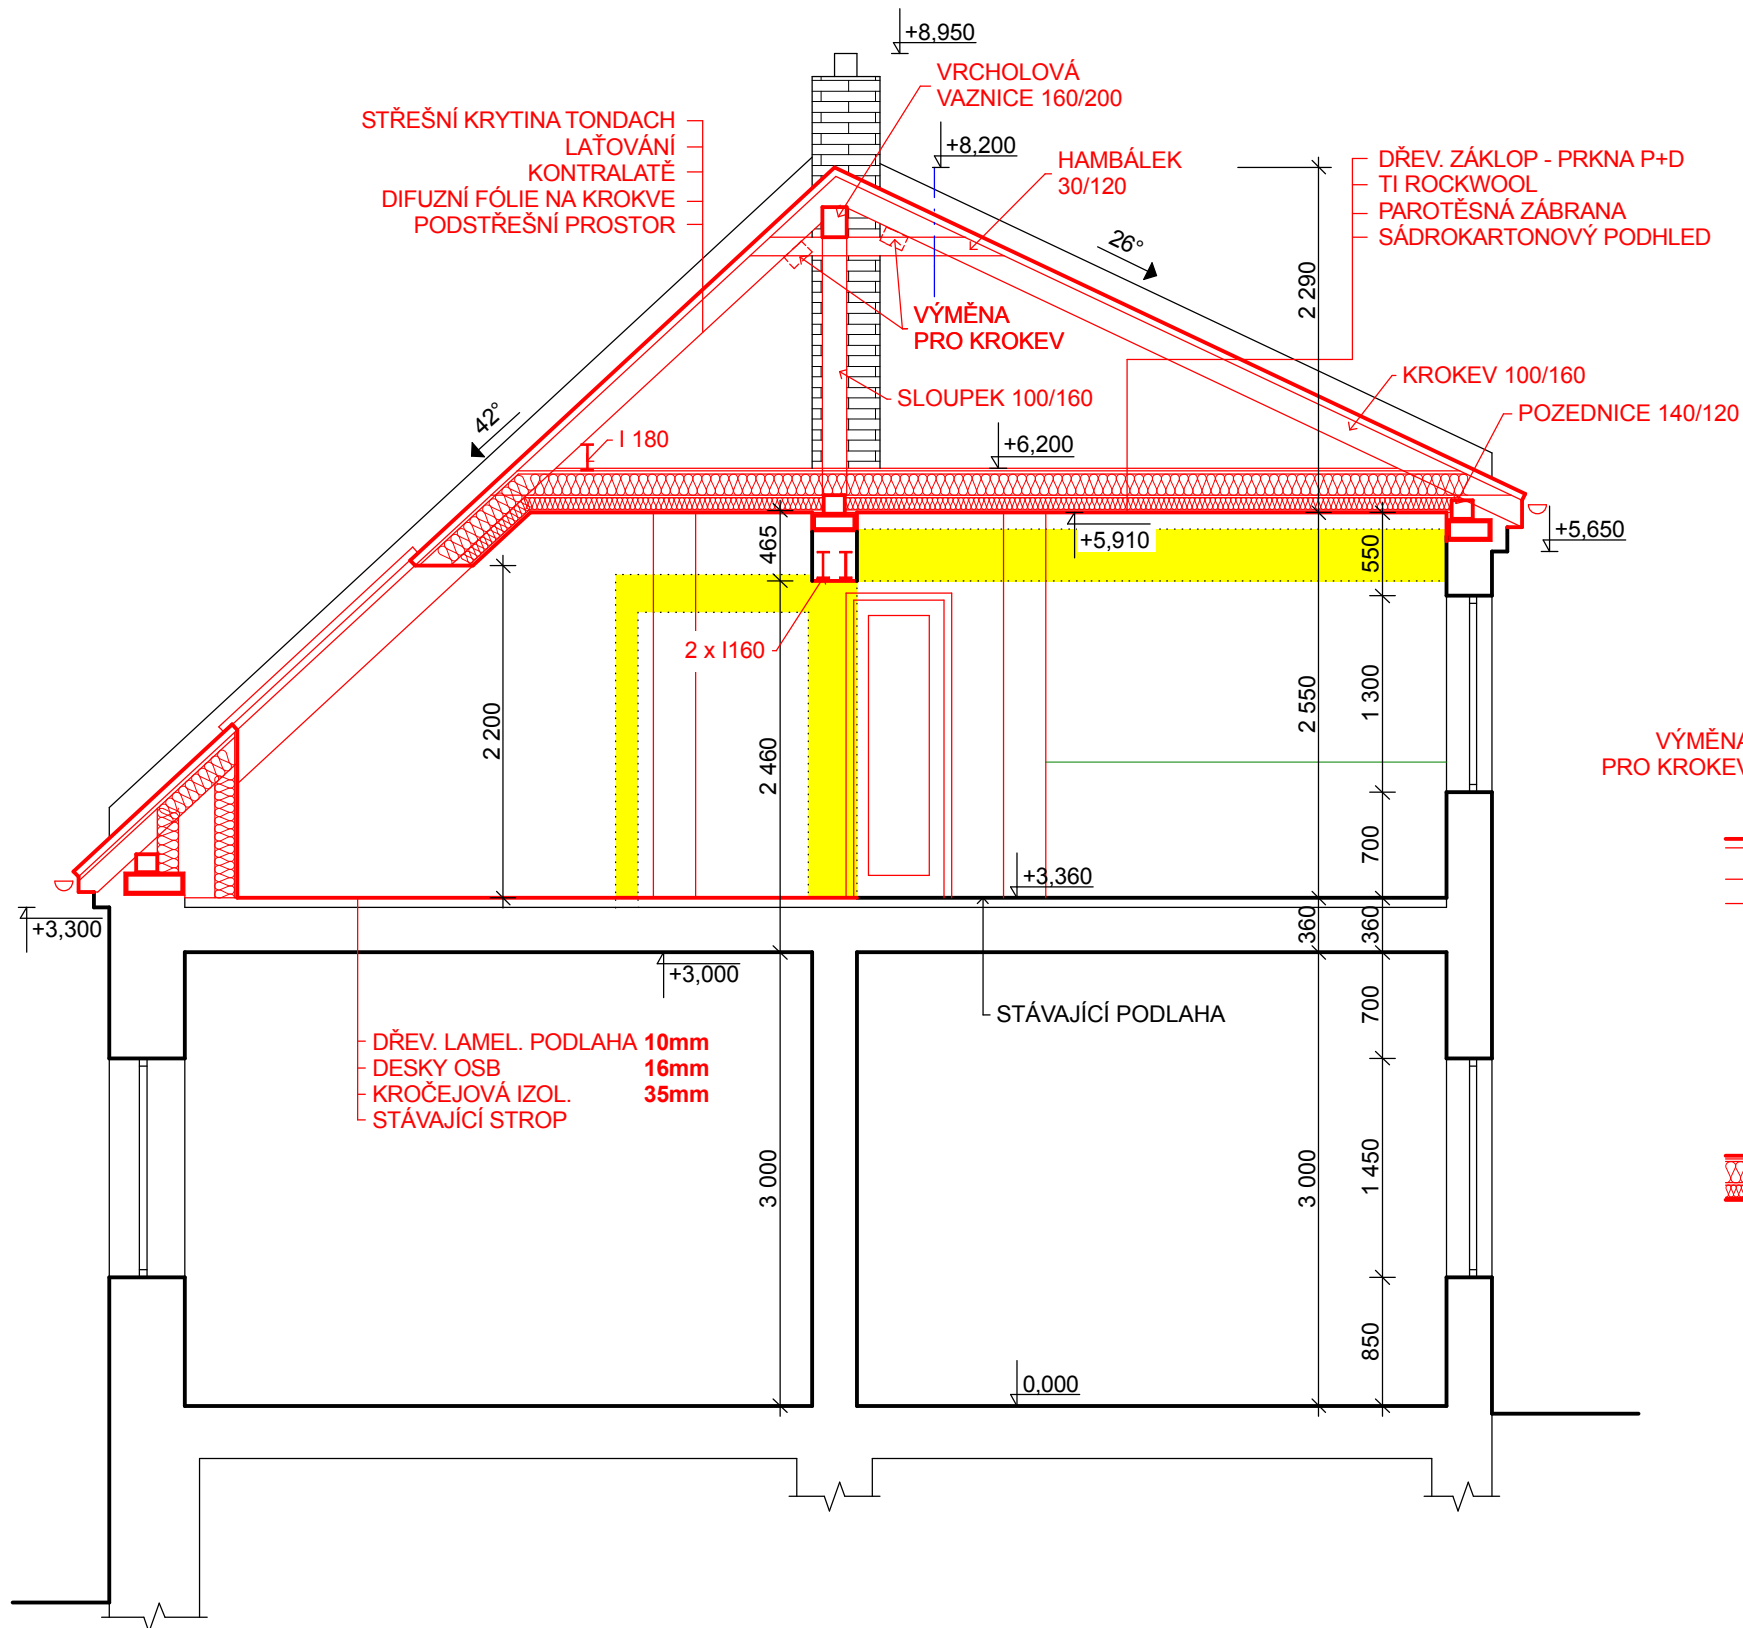

# ŘEZ A-A' - NOVÝ STAV M 1:50

24mm  
220mm  
15mm

# ŘEZ B-B' - NOVÝ STAV M 1:50

20mm  
140mm  
80mm  
15mm

## LEGENDA MATERIÁLŮ

-  STÁVAJÍCÍ ZDIVO
-  BOURANÉ ZDIVO
-  VNITŘNÍ SÁDROKARTONOVÁ PŘÍČKA tl. 150 A 100MM
-  NOVÉ NOSNÉ ZDIVO tl. 300MM