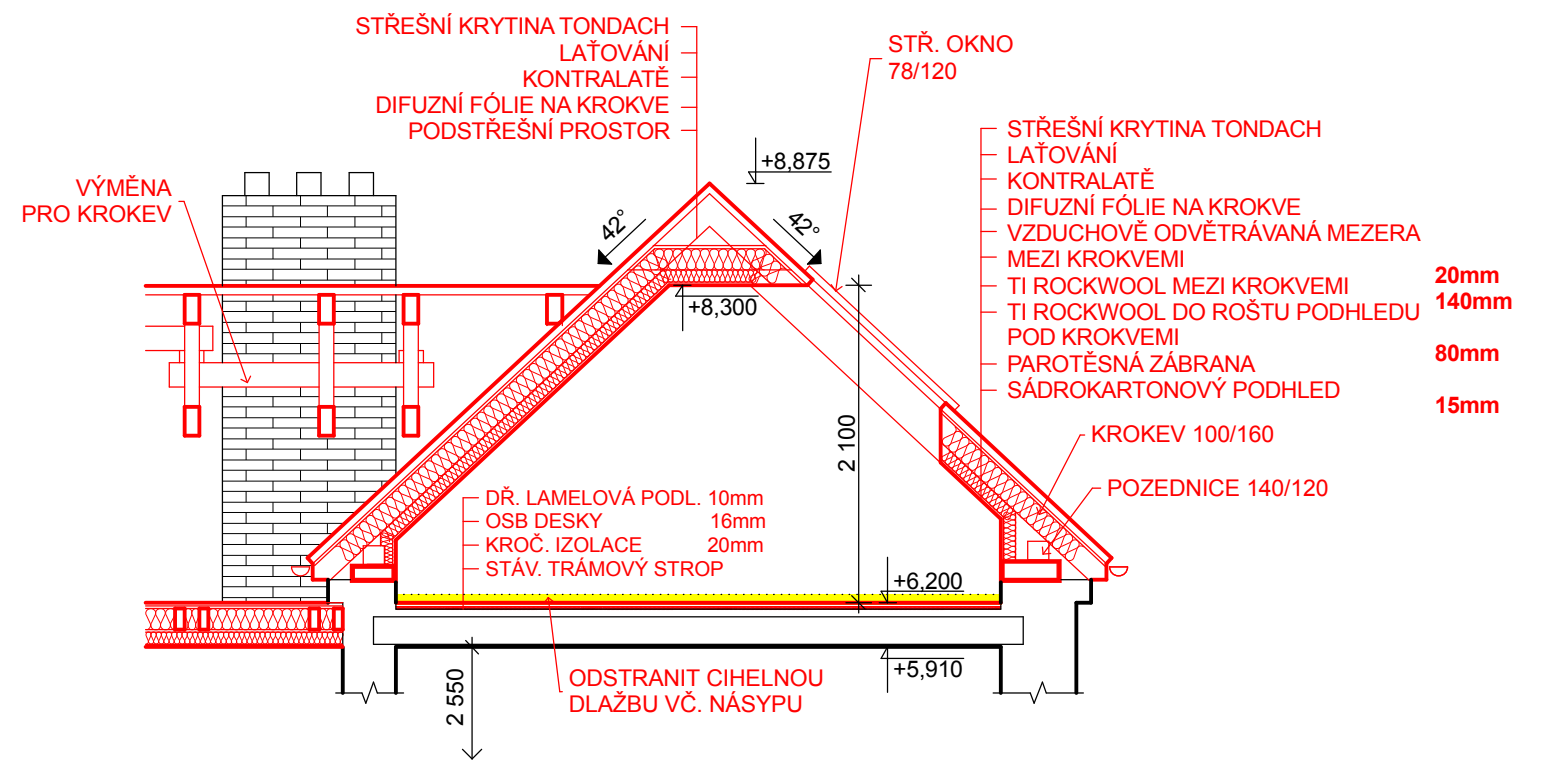

# ŘEZ A-A' - NOVÝ STAV M 1:50

24mm  
220mm  
15mm

# ŘEZ B-B' - NOVÝ STAV M 1:50

20mm  
140mm  
80mm  
15mm

## LEGENDA MATERIÁLŮ

-  STÁVAJÍCÍ ZDIVO
-  BOURANÉ ZDIVO
-  VNITŘNÍ SÁDROKARTONOVÁ PŘÍČKA tl. 150 A 100MM
-  NOVÉ NOSNÉ ZDIVO tl. 300MM