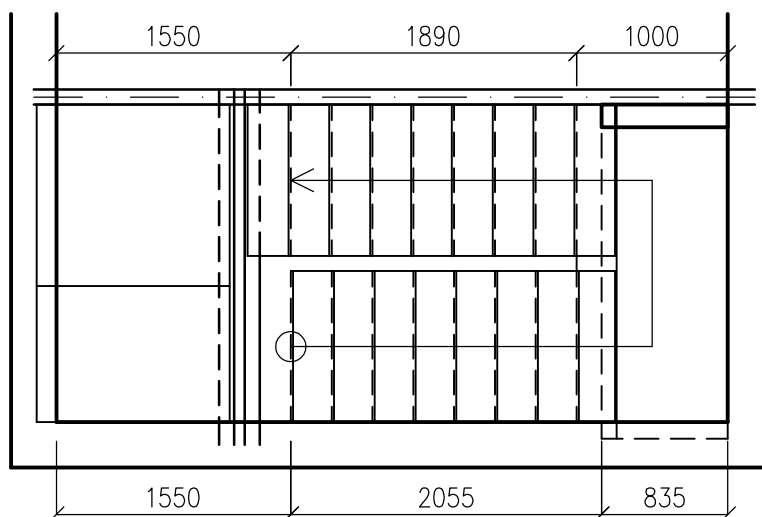

16x175,94/270
nášlap 28mm, stojna 15mm

TEMA Klášterec n. O. s.r.o. Nám. E. Beneše 96 431 51 Klášterec nad Ohří IČO: 64651223 Tel: 474 376 983-4, 602 487 847	Vypracoval: M. Čihák 724868077
	Datum: 19. 8. 2011
Stavba: RD Mínice u Kralup n. Vltavou schody	Investor:
	Objednatel:
	č. poptávky: 95429/11
Tl. panelu: 200 mm	Smlouva o dílo č.:
základní šíře panelu: 1200mm	