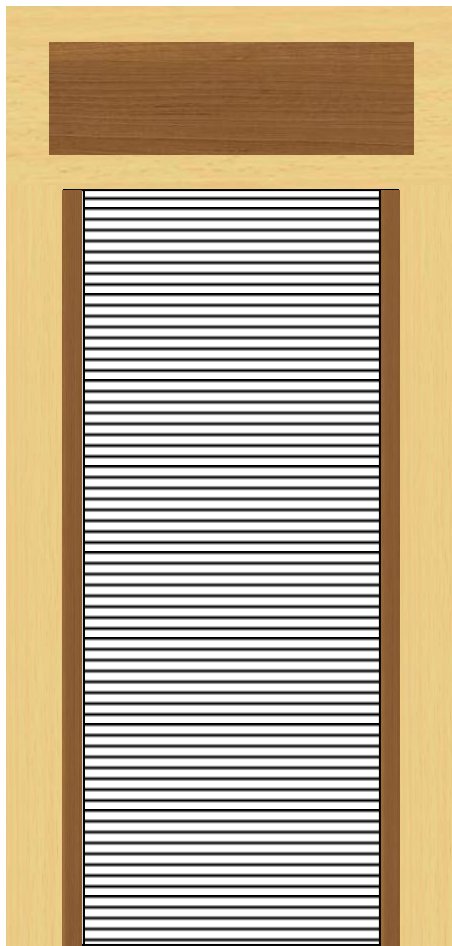

Pohled zepředu

Bok skříňky

Návrh kuchyňské skříňky

Výška: 128 cm

Hloubka: 31 cm

Šířka: 75,5 cm

Nahoře bude výklop s obvodovým dekorem buk a dekor výplně - ořech atd. (bezdotykové otvírání)

Nerezová roletka: šíře 50 cm

Z levého boku bude vnitřek skříňky v barvě ořech, olše (tmavý dekor) s bukovými policemi – hloubka tohoto vnitřku cca 12 cm.