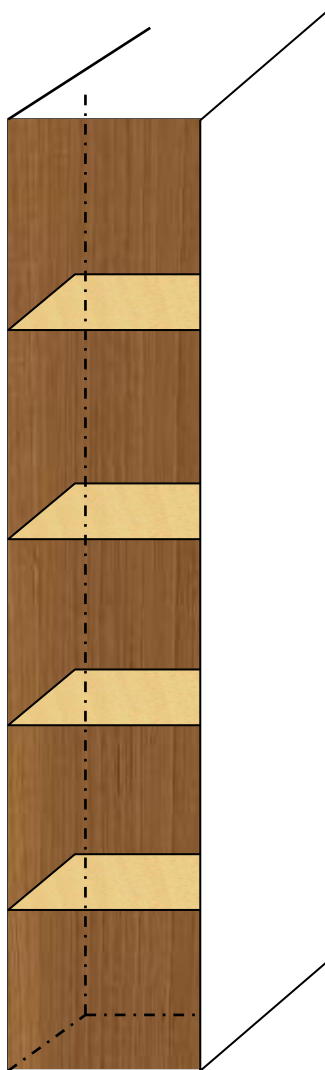

Pohled zepředu

Bok skříňky

Návrh kuchyňské skříňky

Výška: 128 cm

Hloubka: 31 cm

Šířka: 75,5 cm

Nahoře bude výklop s obvodovým dekorem buk a dekor výplně - ořech atd. (bezdotykové otvírání)

Nerezová roletka: šíře 50 cm

Z levého boku bude vnitřek skříňky v barvě ořech, olše (tmavý dekor) s bukovými policemi – hloubka tohoto vnitřku cca 12 cm.