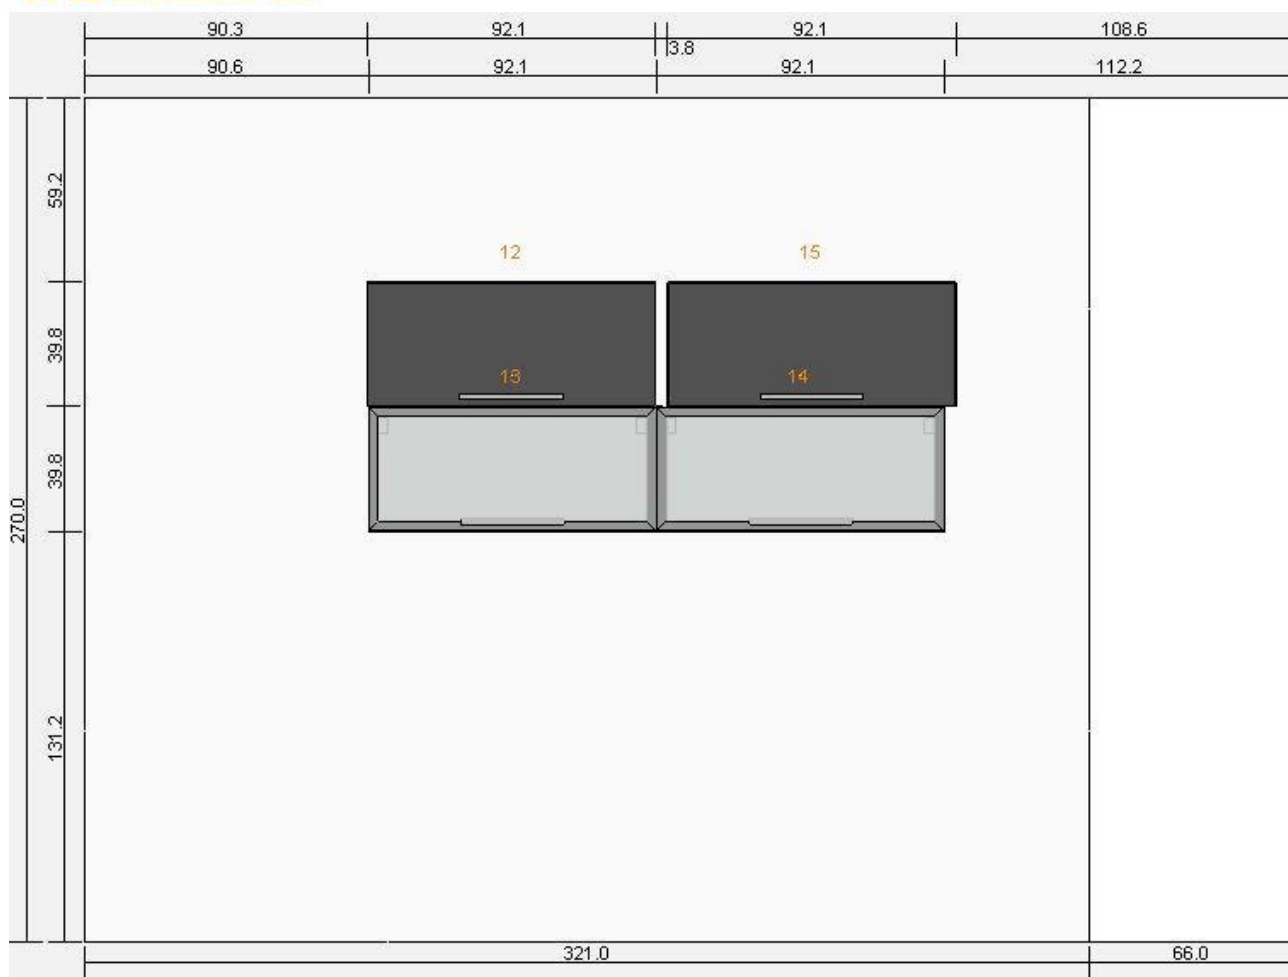

kuchyn 1 - Náhled ostrůvku 1
0000-2879-1566

Všechny rozměry v cm

kuchyn 1 - Západní stěna
0000-2879-1566

Všechny rozměry v cm

kuchyn 1 - Východní stěna
0000-2879-1566

Všechny rozměry v cm

kuchyn 1 - Severní stěna
0000-2879-1566