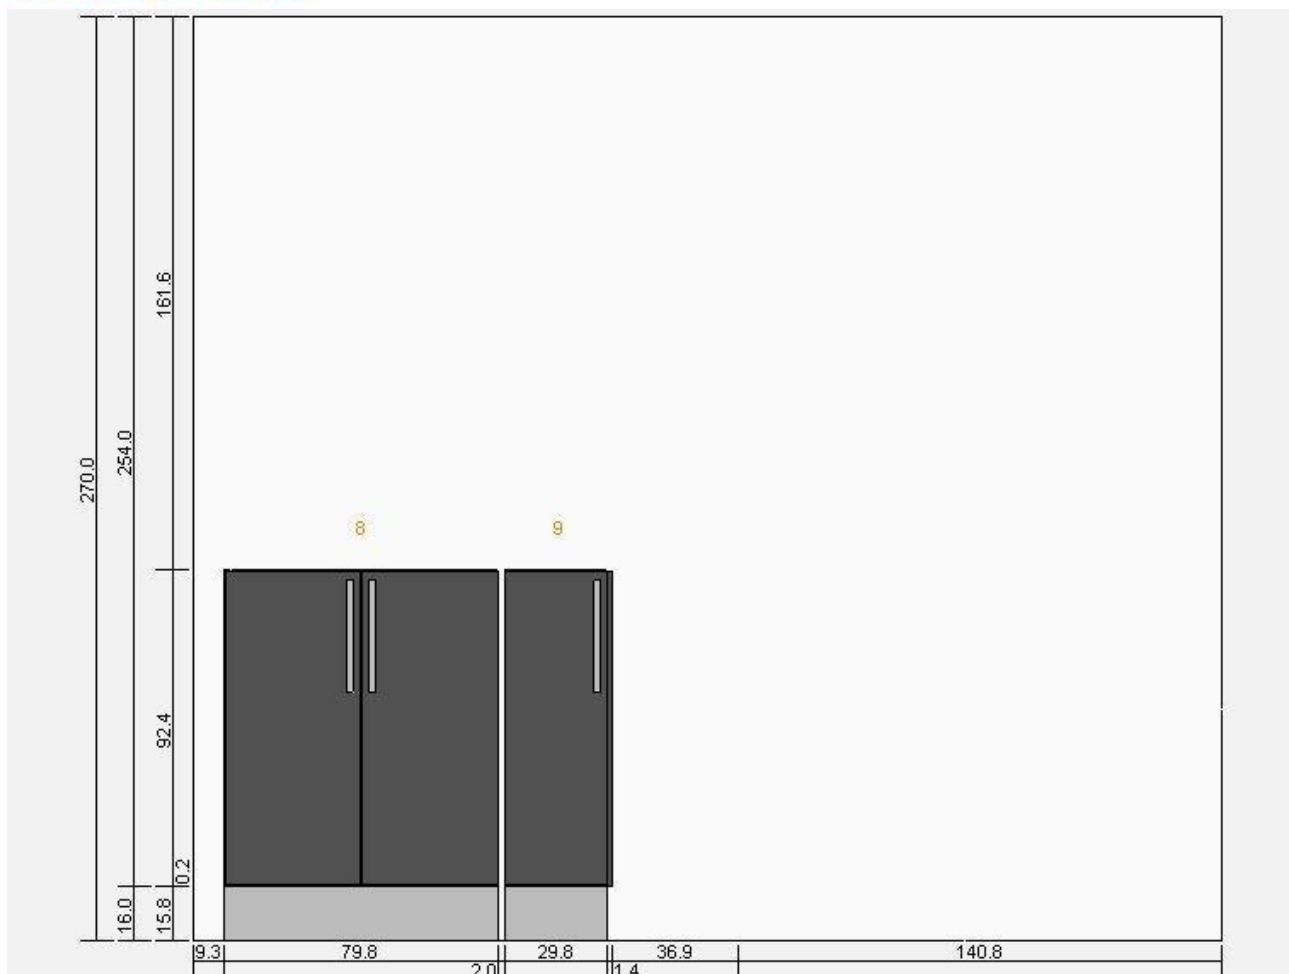

kuchyn 1 - Náhled ostrůvku 1
0000-2879-1566

Všechny rozměry v cm

kuchyn 1 - Západní stěna
0000-2879-1566

Všechny rozměry v cm

kuchyn 1 - Východní stěna
0000-2879-1566

Všechny rozměry v cm

kuchyn 1 - Severní stěna
0000-2879-1566