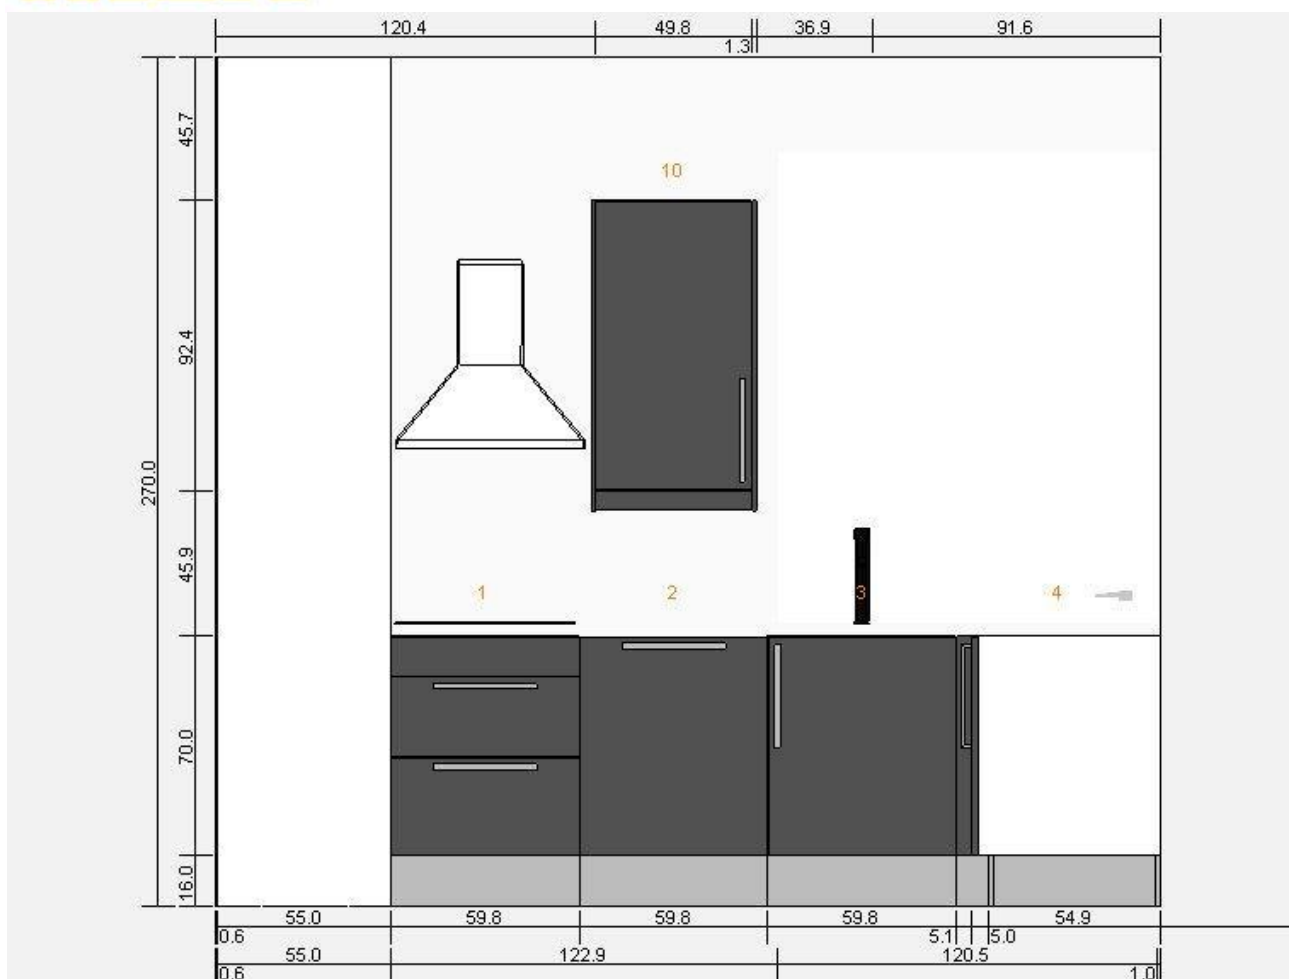

kuchyn 1 - Náhled ostrůvku 1
0000-2879-1566

Všechny rozměry v cm

kuchyn 1 - Západní stěna
0000-2879-1566

Všechny rozměry v cm

kuchyn 1 - Východní stěna
0000-2879-1566

Všechny rozměry v cm

kuchyn 1 - Severní stěna
0000-2879-1566