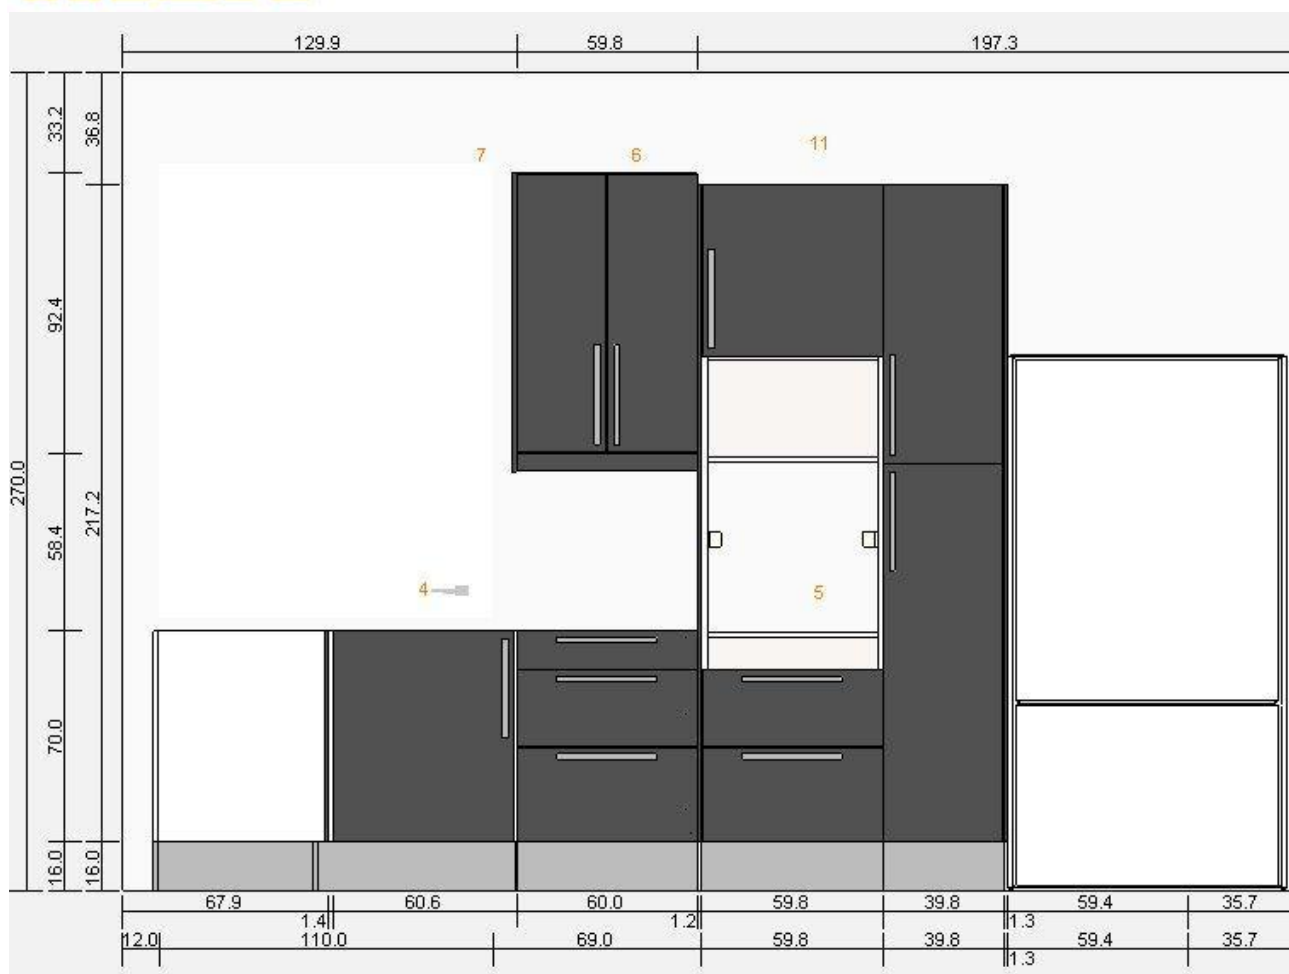

kuchyn 1 - Náhled ostrůvku 1
0000-2879-1566

Všechny rozměry v cm

kuchyn 1 - Západní stěna
0000-2879-1566

Všechny rozměry v cm

kuchyn 1 - Východní stěna
0000-2879-1566

Všechny rozměry v cm

kuchyn 1 - Severní stěna
0000-2879-1566