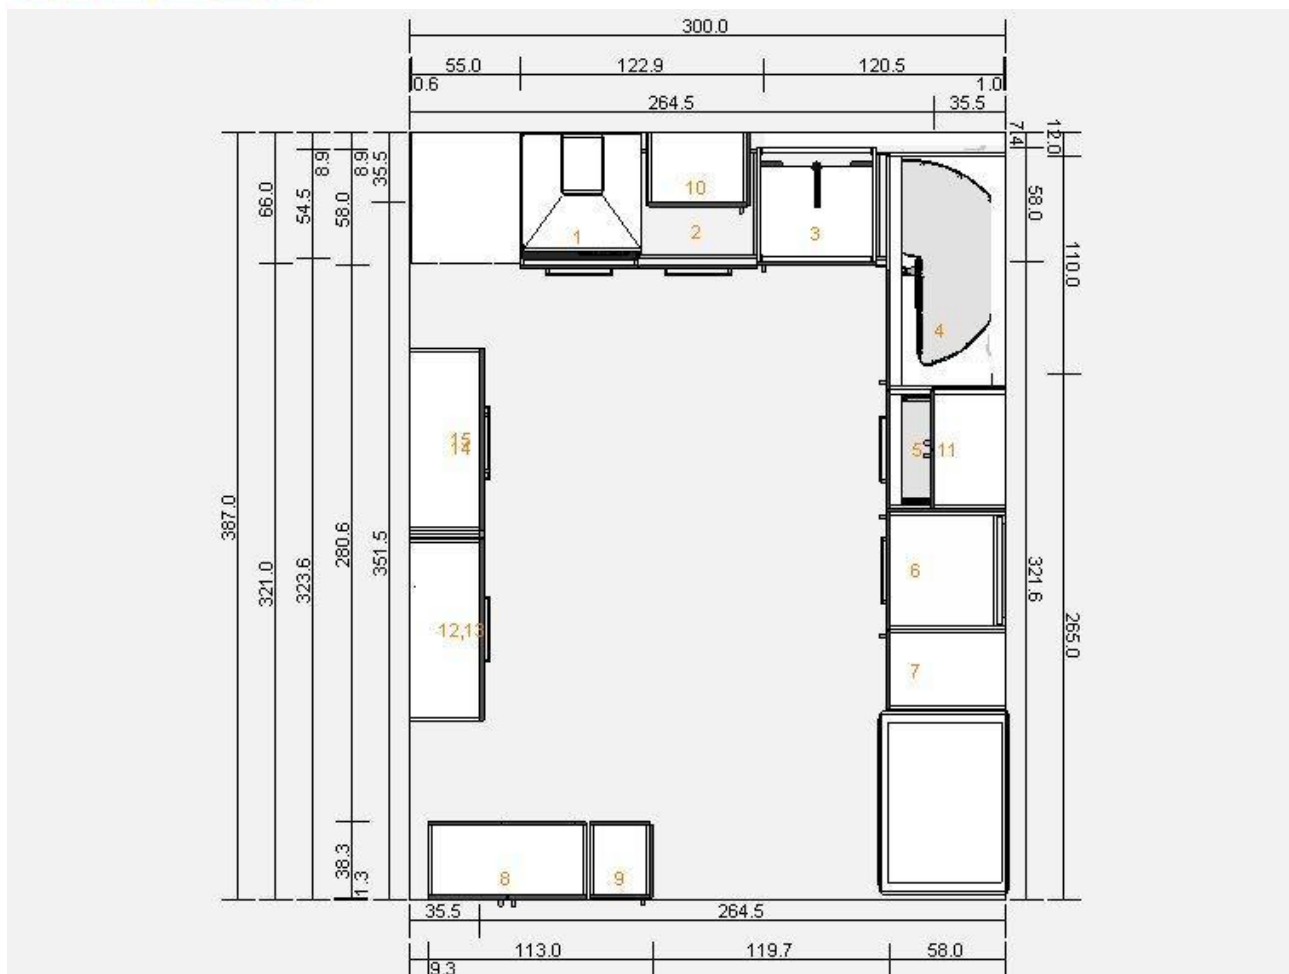

kuchyn 1 - Náhled nákresu
0000-2879-1566

Všechny rozměry v cm