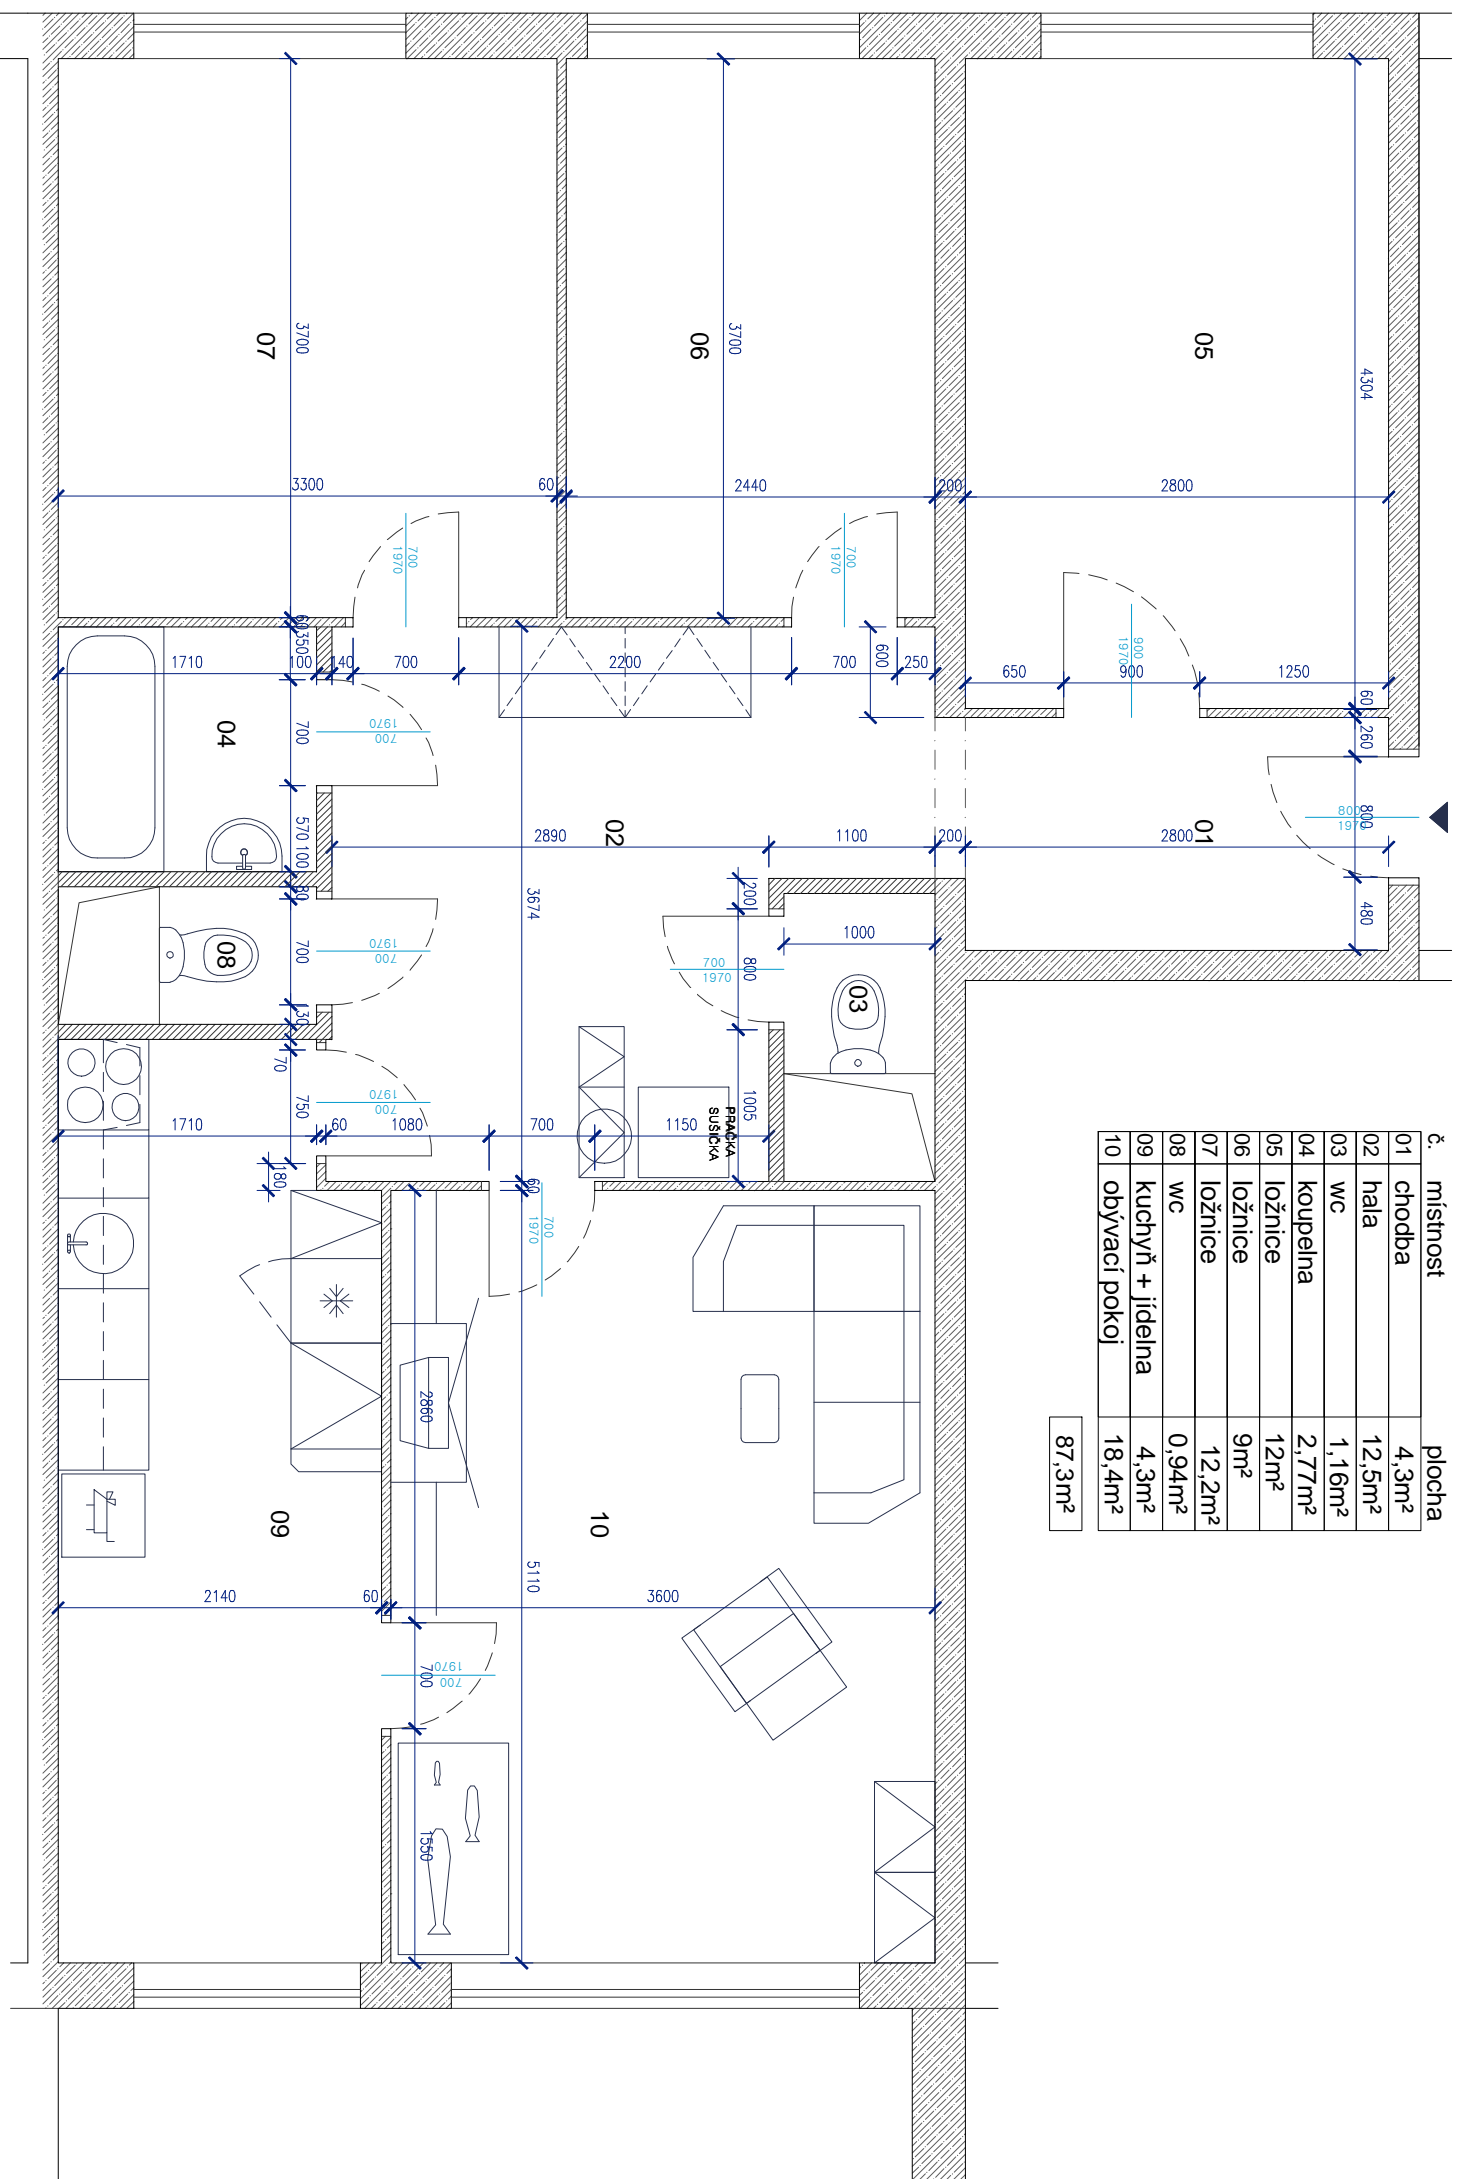

č.	místnost	plocha
01	chodba	4,3m ²
02	hala	12,5m ²
03	wc	1,16m ²
04	koupelna	2,77m ²
05	ložnice	12m ²
06	ložnice	9m ²
07	ložnice	12,2m ²
08	wc	0,94m ²
09	kuchyně + jídelna	4,3m ²
10	obývací pokoj	18,4m ²
		87,3m²

akce
REKONSTRUKCE PANELOVÉHO BYTU - ALŠOVA 1225, NERATOVICE

objednatel / investor

manželé Novotní
Alšova 1225
Neratovice 277 11

architekt

S
dl
Ing.arch. Ondřej Volný
Pod kaštany 7
Praha 6 , 160 00

stupeň	část	číslo zakázky	datum
OHĽÁŠENÍ STAVBY	STAVEBNÍ	120117	04/2012
název výkresu	číslo výkresu	mřítko	číslo paré
PŮVODNÍ STAV	01	1:50	