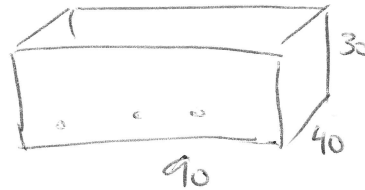

KVĚTINOVÉ TRUBIČKY

Nacenení 2 varianty materiálu → pozinkovaný plech
→ titan zinek

Rozměry:

→ 1 kus 105 x 40 x 30

→ 1 kus 108 x 40 x 30

→ 2 kusy 90 x 40 x 30

→ 1 kus 110 x 40 x 30

→ 1 kus 72 x 40 x 30

→ 1 kus 35 x 28 x 30

→ 1 kus 100 x 35 x 60

→ 1 kus 95 x 35 x 60

ODTOKOVÉ TRUBIČKY
NALETOVANÉ ZEVNITŘ TRUBIČKY
PRŮMĚR CCA 15cm; ZASADIT DOLNĚ
TRUBIČKY CCA 7cm, NE VÍŠE CCA 7cm