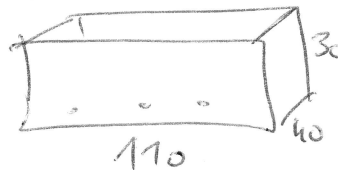

KVĚTINOVÉ TRUBIČKY

Nacenení 2 varianty materiálu → pozinkovaný plech
→ titan zinek

Rozměry:

→ 1 kus 105 x 40 x 30

→ 1 kus 108 x 40 x 30

→ 2 kusy 90 x 40 x 30

→ 1 kus 110 x 40 x 30

→ 1 kus 72 x 40 x 30

→ 1 kus 35 x 28 x 30

→ 1 kus 100 x 35 x 60

→ 1 kus 95 x 35 x 60

ODTOKOVÉ TRUBIČKY
NALETOVANÉ ZEVNITŘ TRUBIČKY
PRŮMĚR CCA 15cm; ZASADIT DOLNĚ
TRUBIČKY CCA 7cm, NE VÍŠE CCA 7cm