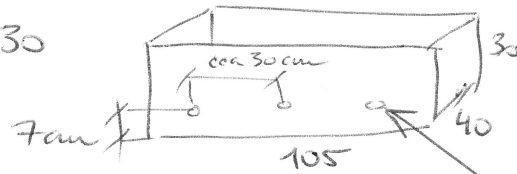

KVĚTINOVÉ TRUBIČKY

Nacenení 2 varianty materiálu → pozinkovaný plech
→ titan zinek

Rozměry:

→ 1 kus 105 x 40 x 30

→ 1 kus 108 x 40 x 30

→ 2 kusy 90 x 40 x 30

→ 1 kus 110 x 40 x 30

→ 1 kus 72 x 40 x 30

→ 1 kus 35 x 28 x 30

→ 1 kus 100 x 35 x 60

→ 1 kus 95 x 35 x 60

ODTOKOVÉ TRUBIČKY
NALETOVANÉ ZEVNITŘ TRUBIČKY
PRŮMĚR CCA 15cm; ZASADIT DOLNĚ
TRUBIČKY CCA 7cm, NE VÍŠE CCA 7cm