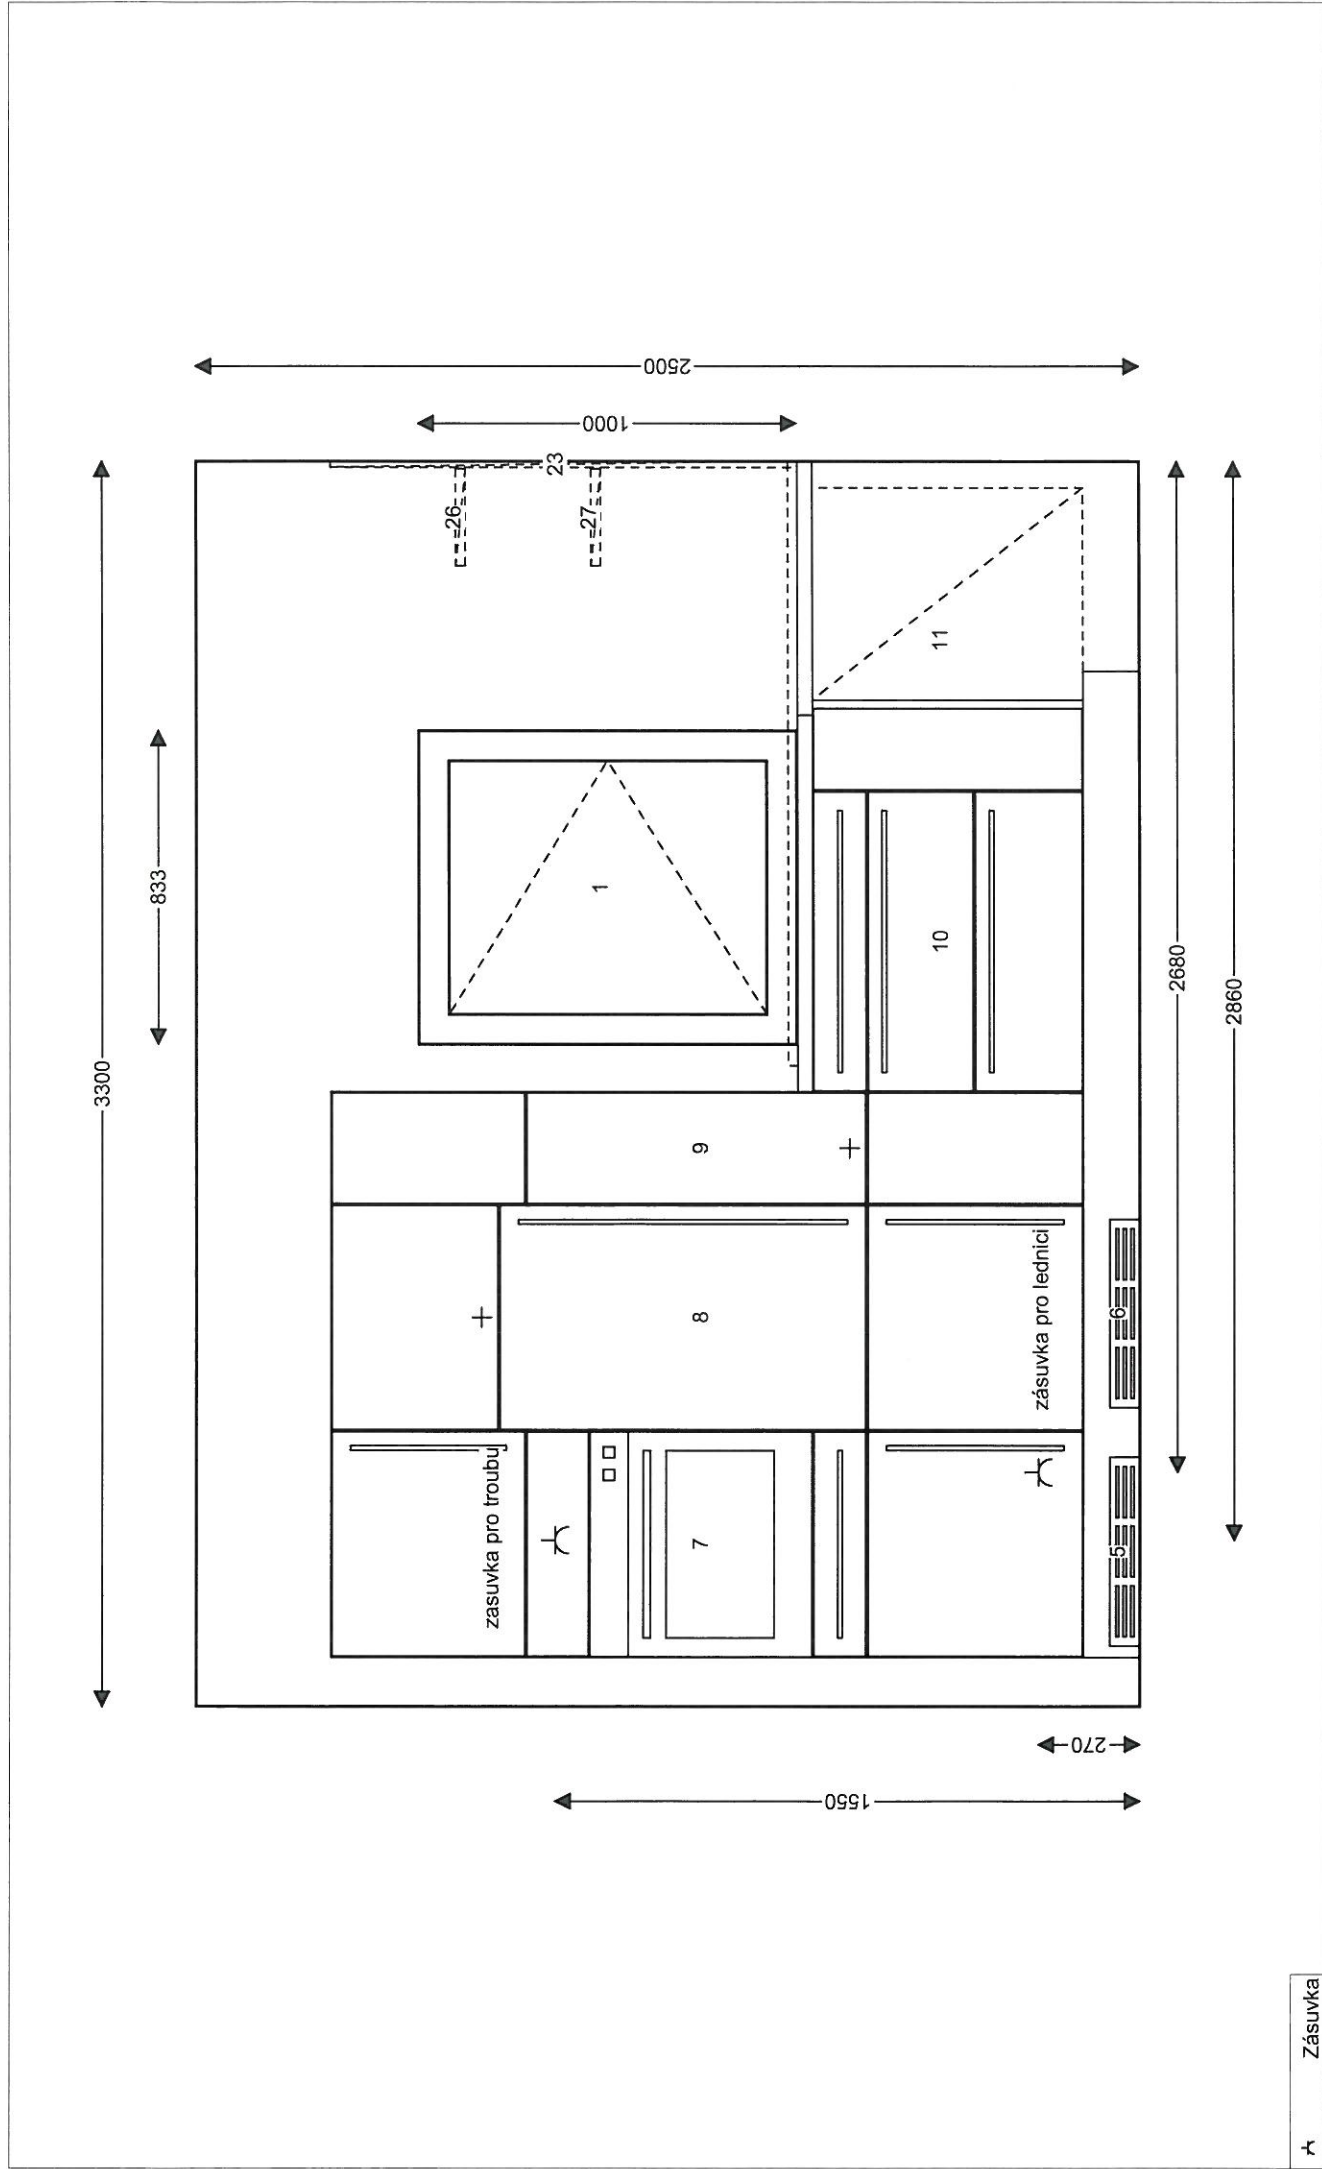

- ⊕ W Pøivod teplé vody
- ⊕ A Odpad
- ⊕ K Pøivod studené vody
- ⊕ M Kuliati otvor ve zdi
- ⚡ 2 Dvojzásuvka
- ⚡ Zásuvka

Grafické zobrazení kuchyňské sestavy slouží pouze pro ilustraci. Oděhytky v barvě oproti originálu jsou mořné a nebudou brány jako pečetit reklamace.

* Trnková
 *
 * Praha

★ Zásuvka

Grafické zobrazení kuchyňské sestavy slouží pouze pro ilustraci. Odehýlky v barvě, oproti originálu jsou možné a nebudou brány jako podmínka reklamace.

SCONTIO
NABÝTEK
 bytu i kapse na míru