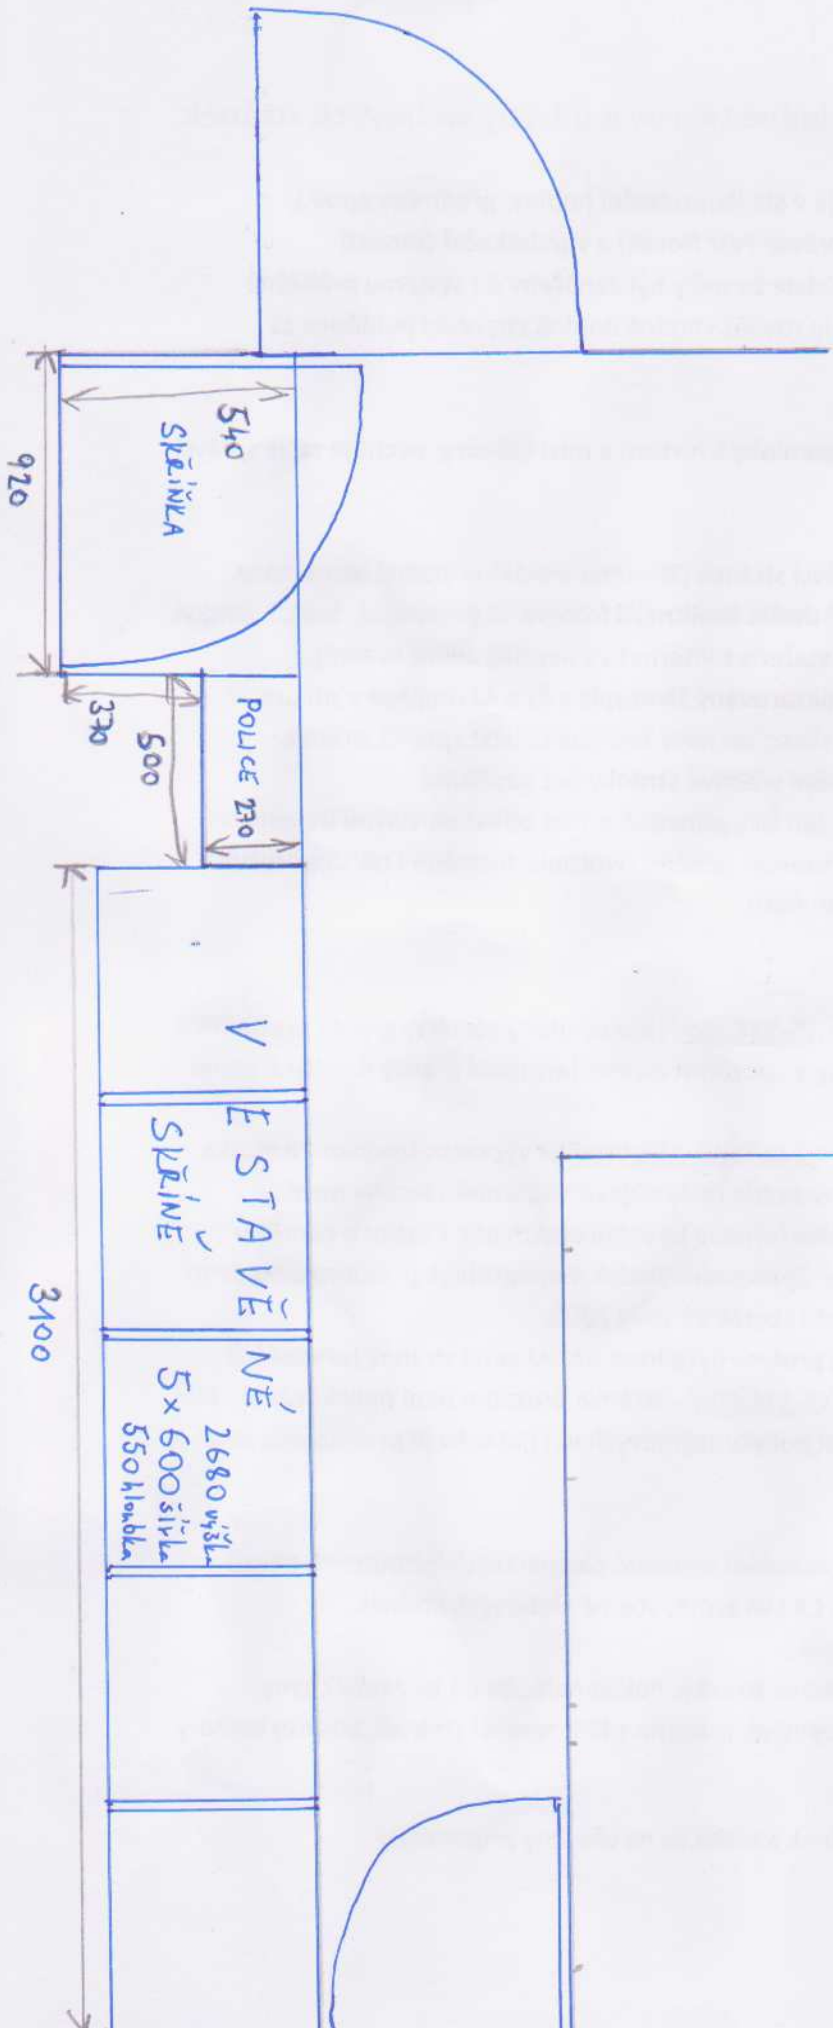

ROZVODNÁ
SKŘIŇ

1x VÝKLOP
MENŠÍ

1x POLICE

1x VÝKLOP
VELKÝ

680

1000

2x VÝSUV

200

200

200

200

2x POLICE

200

540
STAVĚNÉ
SKLÍVĚ

920

POLICE 230

500

330

V
E
S
T
A
VĚ
NÉ

SKLÍVĚ

2680 výška
5 x 600 šířka
550 hloubka

3100