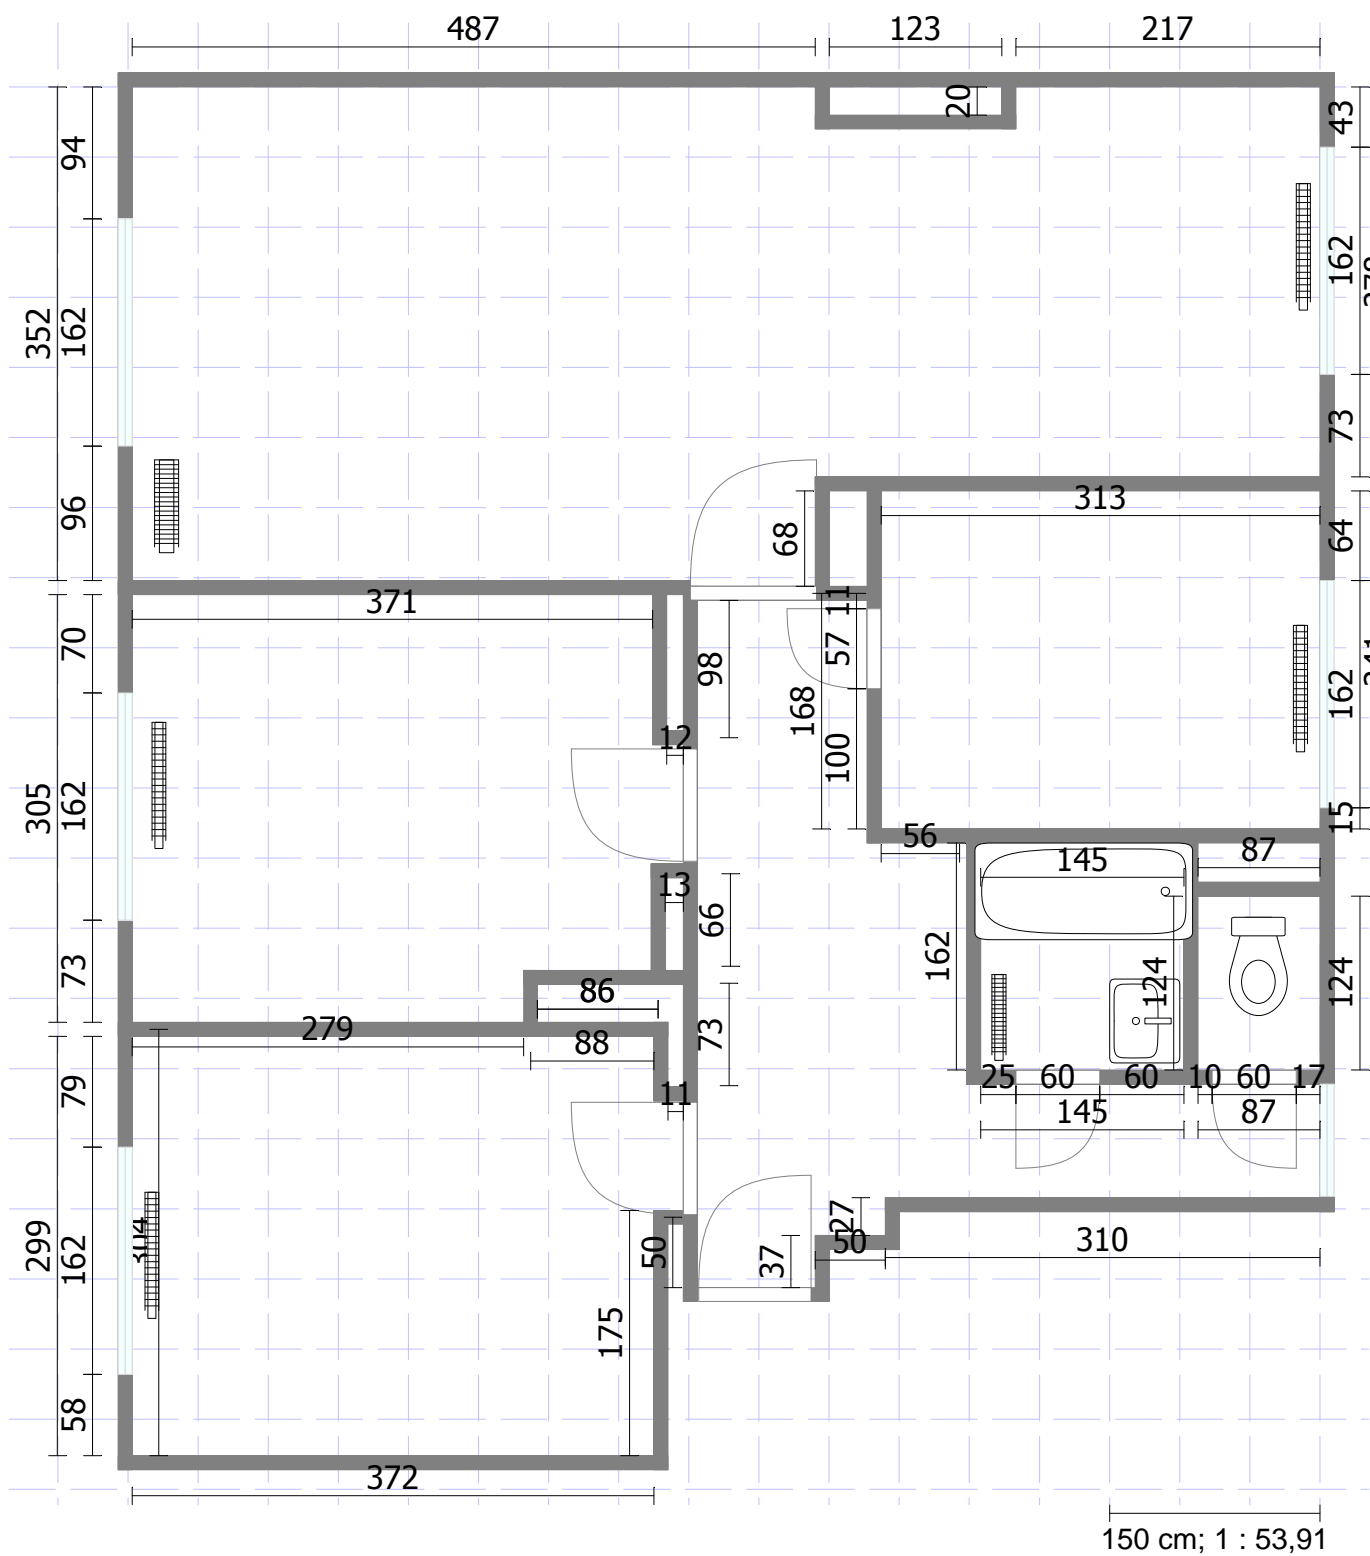

Malírske práce

150 cm; 1 : 53,91

Rozměry projektu: 900x976 cm