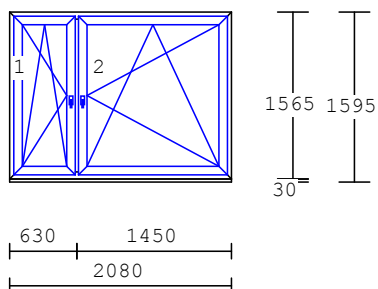

Pol.	množství	Popis
------	----------	-------

1 2.00 ks 2-dílný prvek

okenní křídlo FR61-5m
barva : bílá
kování : OSLM, OSPM
výplň : HR4-16-F4,+Ar,U=1.1
podkladní profil
rozměry: 2080x1595

2 1.00 ks 3-dílný prvek

okenní křídlo FR61-5m
barva : bílá
kování : OSLM, OSPM, BOP
výplň : HR4-16-F4,+Ar,U=1.1
příčky : SP 85 mm
podkladní profil
rozměry: 2960x2360

3 1.00 ks 1-dílný prvek

okenní křídlo FR61-5m
barva : bílá
kování : OSLM
výplň : HR4-16-F4,+Ar,U=1.1
podkladní profil
rozměry: 1480x1595