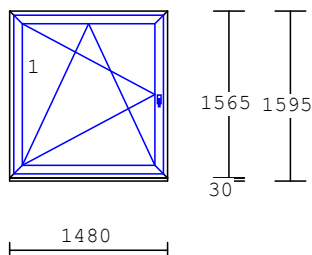

Pol.	množství	Popis
------	----------	-------

1 2.00 ks 2-dílný prvek

okenní křídlo FR61-5m
barva : bílá
kování : OSLM, OSPM
výplň : HR4-16-F4,+Ar,U=1.1
podkladní profil
rozměry: 2080x1595

2 1.00 ks 3-dílný prvek

okenní křídlo FR61-5m
barva : bílá
kování : OSLM, OSPM, BOP
výplň : HR4-16-F4,+Ar,U=1.1
příčky : SP 85 mm
podkladní profil
rozměry: 2960x2360

3 1.00 ks 1-dílný prvek

okenní křídlo FR61-5m
barva : bílá
kování : OSLM
výplň : HR4-16-F4,+Ar,U=1.1
podkladní profil
rozměry: 1480x1595