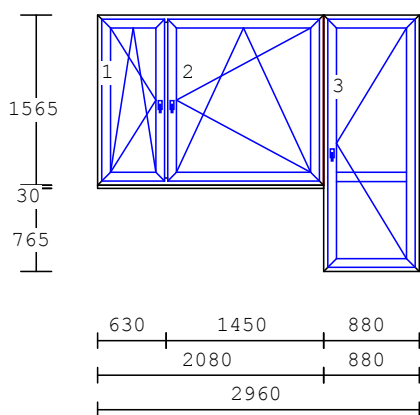

Pol.	množství	Popis
------	----------	-------

1 2.00 ks 2-dílný prvek

okenní křídlo FR61-5m
barva : bílá
kování : OSLM, OSPM
výplň : HR4-16-F4,+Ar,U=1.1
podkladní profil
rozměry: 2080x1595

2 1.00 ks 3-dílný prvek

okenní křídlo FR61-5m
barva : bílá
kování : OSLM, OSPM, BOP
výplň : HR4-16-F4,+Ar,U=1.1
příčky : SP 85 mm
podkladní profil
rozměry: 2960x2360

3 1.00 ks 1-dílný prvek

okenní křídlo FR61-5m
barva : bílá
kování : OSLM
výplň : HR4-16-F4,+Ar,U=1.1
podkladní profil
rozměry: 1480x1595