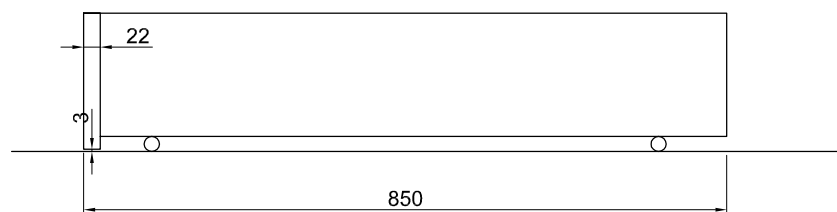

180x950x850
materiál
povrch

4x
DTD 22 mm
lamino

poznámka:

- mezi čelem a podlahou bude mezera 3 mm
- kolečka co nejmenší, aby šuplík nebyl moc plýtký