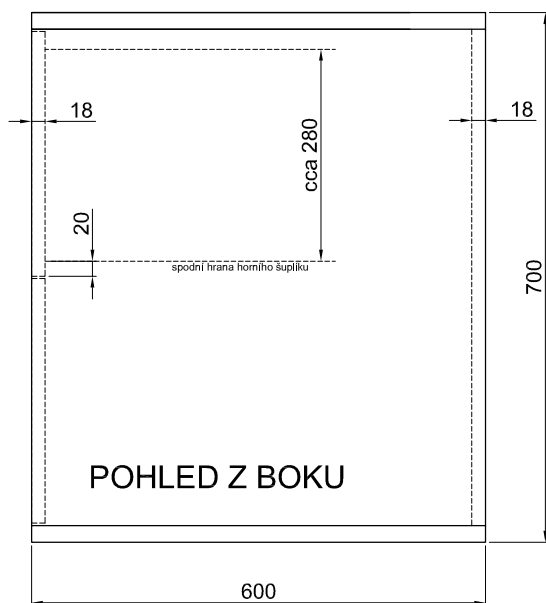

700x1200x600
materiál
povrch

1x
DTD 22 mm
lamino (ABS hrany)

poznámka:

- bočnice všech šuplíků cca 280 mm
- komoda nebude zcela u zdi - zadní strana a hrany musí mít stejnou povrchovou úpravu jako zbytek